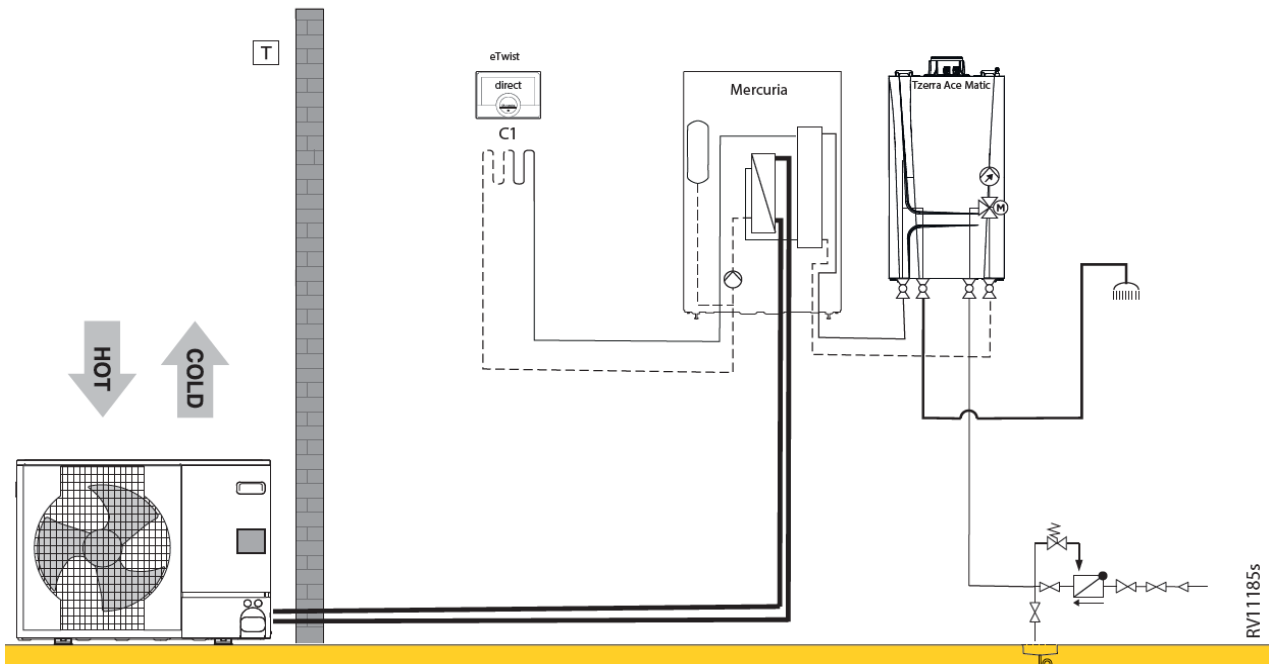

Mercuria H 11-16 kW + Tzerra Ace Matic 28c, 35c (1 directe kring)								
RV1185s								
		Collo	Bestelcode	PG	11 MR	16 MR	11 TR	16 TR
Mercuria Split H 11 - 16 kW, Hybride binnendeel R410A	1	EH894	7699124	B24	€ 4.543	€ 4.543	€ 4.543	€ 4.543
Buitenunit AWHP 11 MR-2R1.UK	1	EH382	7609927	B24	€ 5.287	-	-	-
Buitenunit AWHP 16 MR-2R1.UK	1	EH384	7609929	B24	-	€ 6.451	-	-
Buitenunit AWHP 11 TR-2R1.UK	1	EH383	7609928	B24	-	-	€ 5.636	-
Buitenunit AWHP 16 TR-2R1.UK	1	EH385	7609930	B24	-	-	-	€ 6.879
Kit montage op de grond in rubber 600 mm	1	EH879	7694974	B24	€ 200	€ 200	€ 200	€ 200
Geïsoleerde koelleidingen (5/8" - 3/8")Lengte 10 m	1	EH115	100012536	B24	€ 609	€ 609	€ 609	€ 609
Remeha eTwist	1		7674557	B28	€ 297	€ 297	€ 297	€ 297
Totaalprijs systeem					€ 10.936	€ 12.100	€ 11.285	€ 12.528
I.c.m. Tzerra Ace Matic								
TZERRA ACE-MATIC 28C -BE-	1		7826400	B01	€ 2.199	€ 2.199	€ 2.199	€ 2.199
TZERRA ACE-MATIC 35C -BE-	1		7825250	B01	€ 2.499	€ 2.499	€ 2.499	€ 2.499
Hydraulische aansluitset met vuleenheid. Voor ketels Avanta Ace 28c en 35c	1		7783162	B01	€ 267	€ 267	€ 267	€ 267
Optioneel:								
Vochtigheidsdetectie (on/off)	1	HK27	100019114	B24	€ 351	€ 351	€ 351	€ 351
Buffervat 50 liter	1		7738249	B24	€ 673	€ 673	€ 673	€ 673
Buffervat 80 L	1		100008841	B24	€ 708	€ 708	€ 708	€ 708
Buffervat B 150 T	1	EH60	100004415	B24	€ 814	€ 814	€ 814	€ 814