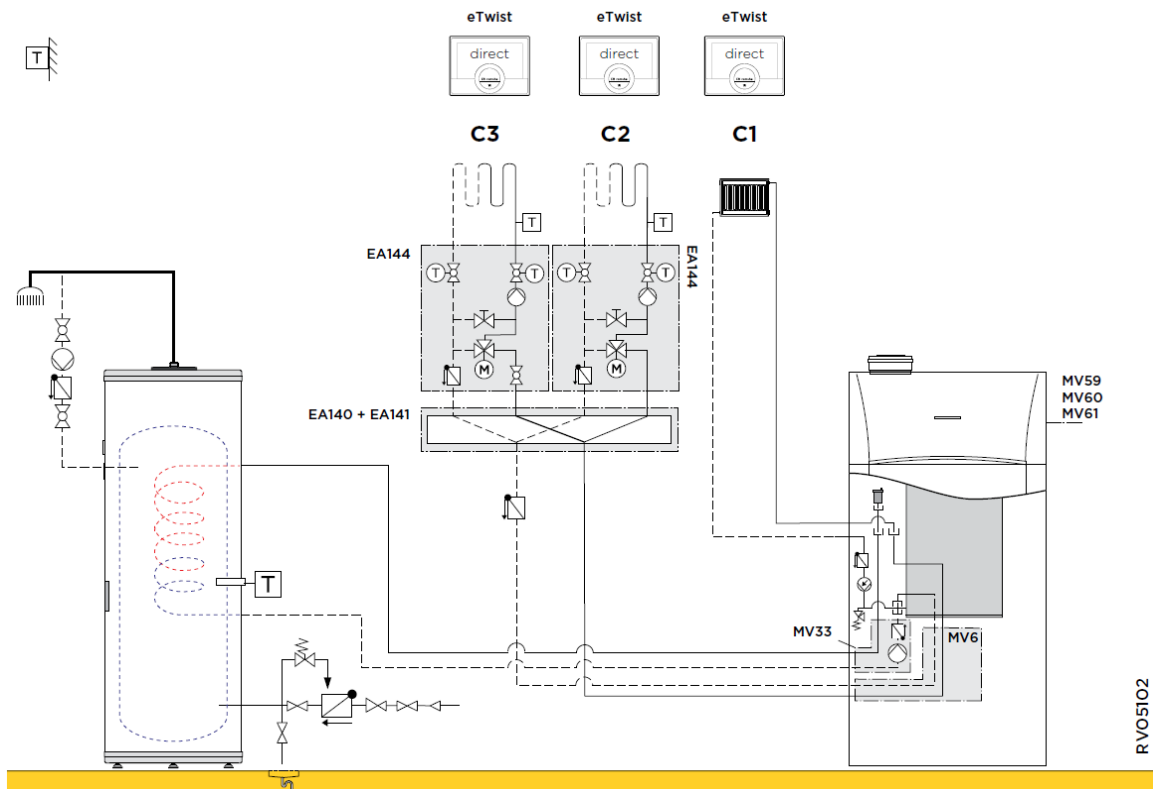

Calora Tower Ace Oil LS 18, 24, 30 (3 verwarmingskringen (1 directe kring en 2 gemengde kringen))							
RV05102							
		Collo	Bestelcode	PG	LS 18	LS 24	LS 30
Calora Tower Ace OIL 18 LS	1	MV59	7786851	B03	€ 7.696	-	-
Calora Tower Ace OIL 24 LS	1	MV60	7786854	B03	-	€ 7.804	-
Calora Tower Ace OIL 30 LS	1	MV61	7786857	B03	-	-	€ 8.020
Remeha BP 150	1	EC630	100019210	B07	€ 1.686	-	-
Remeha BP 200	1	EC631	100019211	B07	-	€ 1.903	€ 1.903
Set externe cv-kring	1	MV6	100016490	B03	€ 129	€ 129	€ 129
Aansluitset externe sww-boiler.	1	MV33	7608114	B03	€ 449	€ 449	€ 449
Vertrekvoeler voor cv-kring met mengkraan.	1	AD199	88017017	B09	€ 98	€ 98	€ 98
Sanitair WarmWatervoeler NTC10k, incl. 5 m kabel	1	AD212	100000030	B09	€ 67	€ 67	€ 67
Printplaat + voeler NTC10k voor cv-kring met mengkraan.	1	AD249	100013304	B09	€ 204	€ 204	€ 204
Collector 2/3 cv-kringen	1	EA140	100020164	B10	€ 412	€ 412	€ 412
Muurconsole tbv collector EA140.	1	EA141	100020165	B10	€ 44	€ 44	€ 44
Hydraulische module gemengde cv-kring DN25	2	EA144	100020168	B10	€ 2.202	€ 2.202	€ 2.202
Remeha eTwist	3		7674557	B28	€ 891	€ 891	€ 891
Totaalprijs systeem					€ 13.879	€ 14.204	€ 14.420