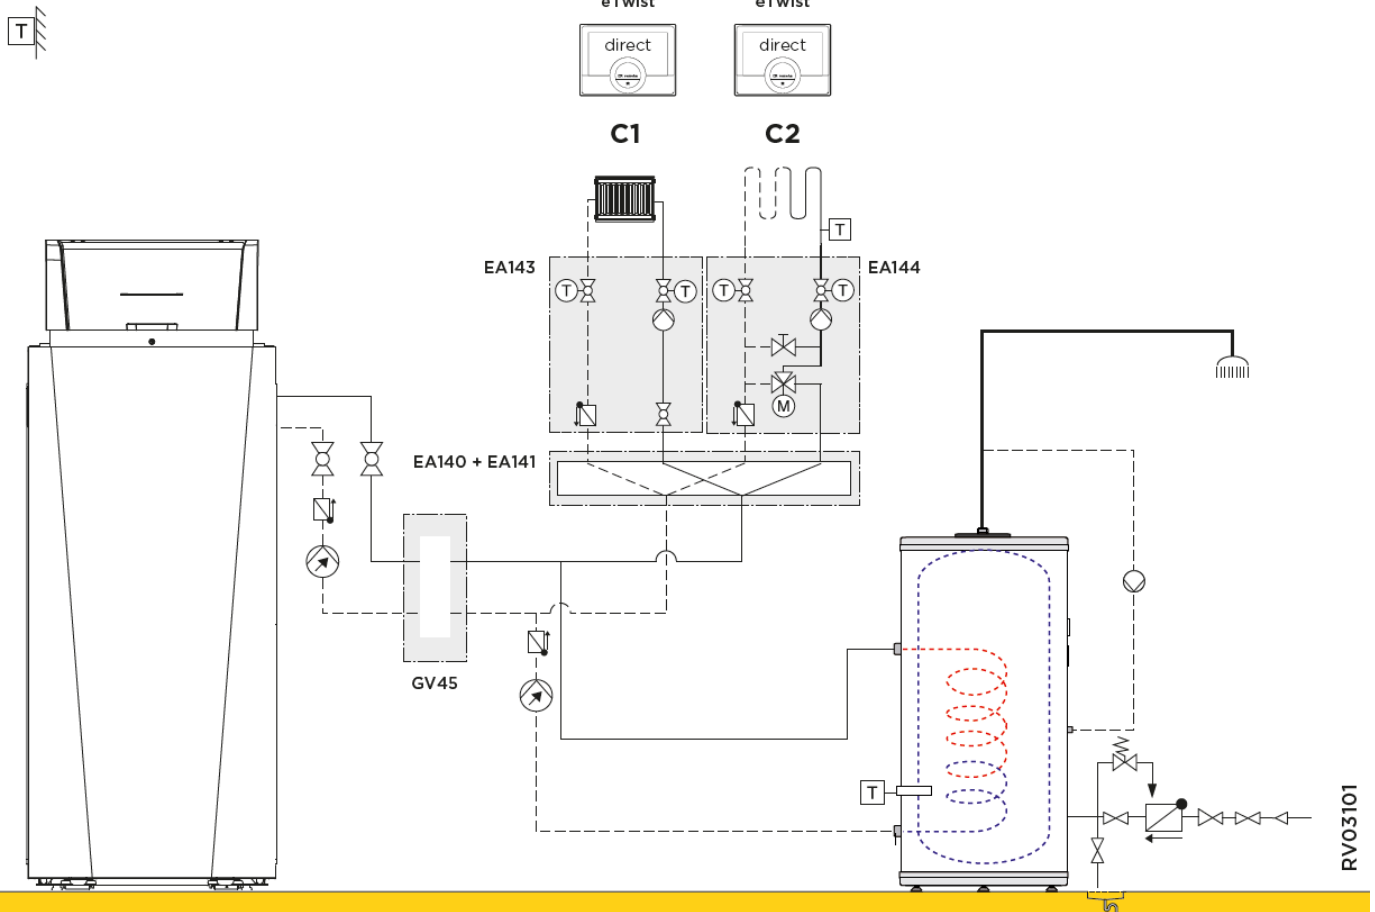

Calora Tower Gas PRO 45, 65 (2 verwarmingskringen (1 directe kring, 1 mengkring) & SWW)						
RV03101						
		Collo	Bestelcode	PG	45	65
Remeha Calora Tower Gas 45 T-Control	1		7644881	B02	€ 4.817	-
Remeha Calora Tower Gas 65 T-Control	1		7644882	B02	-	€ 5.691
Remeha BP 200	1	EC631	100019211	B07	€ 1.903	€ 1.903
Modulerende ketellaadpomp voor Calora Tower Gas PRO 45-65 en Gas 120 Ace 90-115	1	JJ416	7723290	B02	€ 596	€ 596
Remeha eTwist	2		7674557	B28	€ 594	€ 594
Vertrekvoeler voor cv-kring met mengkraan.	1	AD199	88017017	B09	€ 98	€ 98
Sanitair WarmWatervoeler NTC10k, incl. 5 m kabel	1	AD212	100000030	B09	€ 67	€ 67
Evenwichtsfles tot 3,0 m³/h (45-65kW).	1	GV45	100019346	B02	€ 638	€ 638
Dompelvoeler ketel- of cascadetemperatuur NTC10k	1	AD250	100013305	B09	€ 66	€ 66
Collector 2/3 cv-kringen	1	EA140	100020164	B10	€ 412	€ 412
Muurconsole tbv collector EA140.	1	EA141	100020165	B10	€ 44	€ 44
Hydraulische module ongemengde cv-kring DN25	1	EA143	100020167	B10	€ 839	€ 839
Hydraulische module gemengde cv-kring DN25	1	EA144	100020168	B10	€ 1.101	€ 1.101
Totaalprijs systeem					€ 11.176	€ 12.050