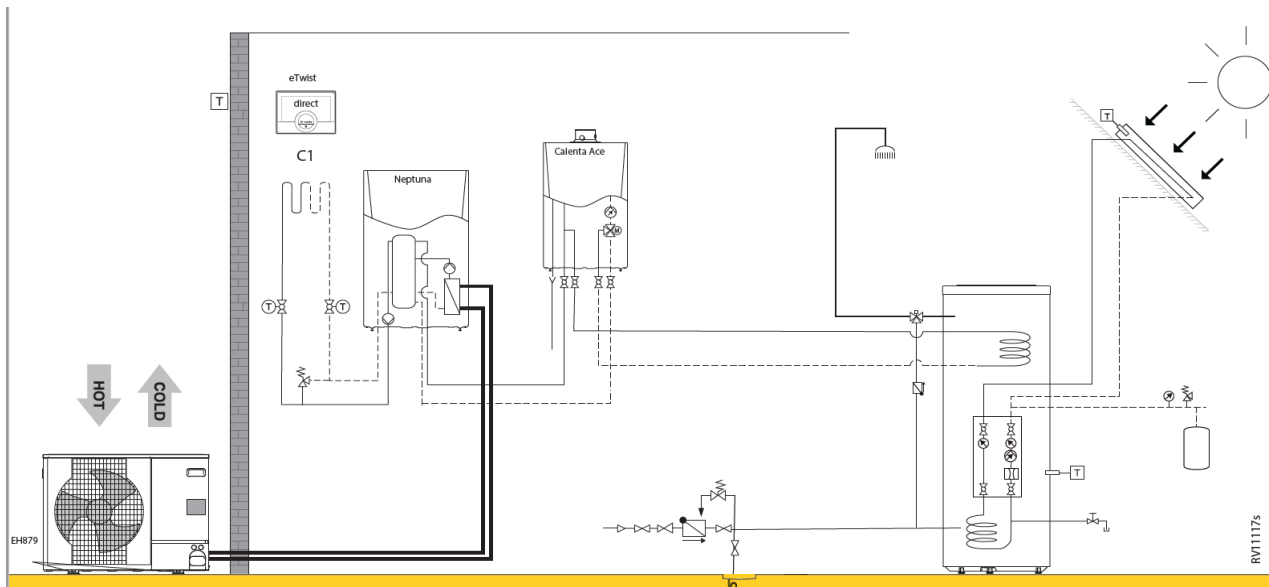

Neptuna H 4,5-6-8-11-16 + Calenta Ace solo 15-25-35 s (1 verwarmingskring & sww met RemaSOL 300)

RV1117s							
	Collo	Bestelcode	PG	4,5 EM	6 EM	8 EM	
Neptuna H 4,5 kW monofasig:							
Binnenunit WPR/H 4-8 MK3	1	EH792	7683255	B24	€ 5.866	-	-
Buitenunit AWHP 4.5 MR	1	EH616	7656794	B24	€ 2.398	-	-
Aansluitadapter frigo enkel voor 6 kW	1	EH146	100015480	B24	€ 84	-	-
Neptuna H 6 kW monofasig:							
Binnenunit WPR/H 4-8 MK3	1	EH792	7683255	B24	-	€ 5.866	-
Buitenunit AWHP 6 MR-3	1	EH672	7668016	B24	-	€ 3.349	-
Aansluitadapter frigo enkel voor 6 kW	1	EH146	100015480	B24	-	€ 84	-
Neptuna H 8 kW monofasig:							
Binnenunit WPR/H 4-8 MK3	1	EH792	7683255	B24	-	-	€ 5.866
Buitenunit AWHP 8 MR-2R1.UK	1	EH381	7609926	B24	-	-	€ 3.942
Kit montage op de grond in rubber 600 mm	1	EH879	7694974	B24	€ 200	€ 200	€ 200
Geïsoleerde koelleidingen (1/2" - 1/4")Lengte 10 m	1	EH142	100015476	B24	€ 351	€ 351	-
Geïsoleerde koelleidingen (5/8" - 3/8")Lengte 10 m	1	EH115	100012536	B24	-	-	€ 609
Remeha eTwist	1		7674557	B28	€ 297	€ 297	€ 297
Set bekabeling rechtstreekse vloerverwarming	1	HA255	7624902	B24	€ 61	€ 61	€ 61
Met Warmwaterproductie door de ketel en zonneboiler							
Pack Remeha RemaSOL 300 SE-25	1		7807595	B08	€ 3.602	€ 3.602	€ 3.602
Zonnecollectorpakket 2x C250 V ST.	1		7626388	B08	€ 3.232	€ 3.232	€ 3.232
Duo-Tube Cu 15 L= 10 m	1	EG106	89807000	B08	€ 759	€ 759	€ 759
Sanitair WarmWatervoeler NTC10k, incl. 5 m kabel	1	AD212	100000030	B09	€ 67	€ 67	€ 67
Totaalprijs systeem					€ 16.917	€ 17.868	€ 18.635
Met Calenta Ace							
Remeha Calenta Ace 15s incl. compl. montageframe	1		7673201	B01	€ 3.321	€ 3.321	€ 3.321
Remeha Calenta Ace 25s incl. compl. montageframe	1		7673202	B01	€ 3.460	€ 3.460	€ 3.460
Remeha Calenta Ace 35s incl. compl. montageframe	1		7673203	B01	€ 3.595	€ 3.595	€ 3.595
Optioneel:							
Set geluiddemper buitenunit. Aansluiten op SCB-10.	1	EH829	7688755	B01	-	€ 177	€ 177
Geïsoleerde koelleidingen (5/8" - 3/8")Lengte 5 m	1	EH114	100012535	B24	-	-	€ 331
Geïsoleerde koelleidingen (5/8" - 3/8")Lengte 20 m	1	EH116	100012537	B24	-	-	€ 946
Set isolatie koeling	1	EH811	7682396	B01	€ 195	€ 195	€ 195
Vochtigheidsdetectie (on/off)	1	HK27	100019114	B24	€ 351	€ 351	€ 351