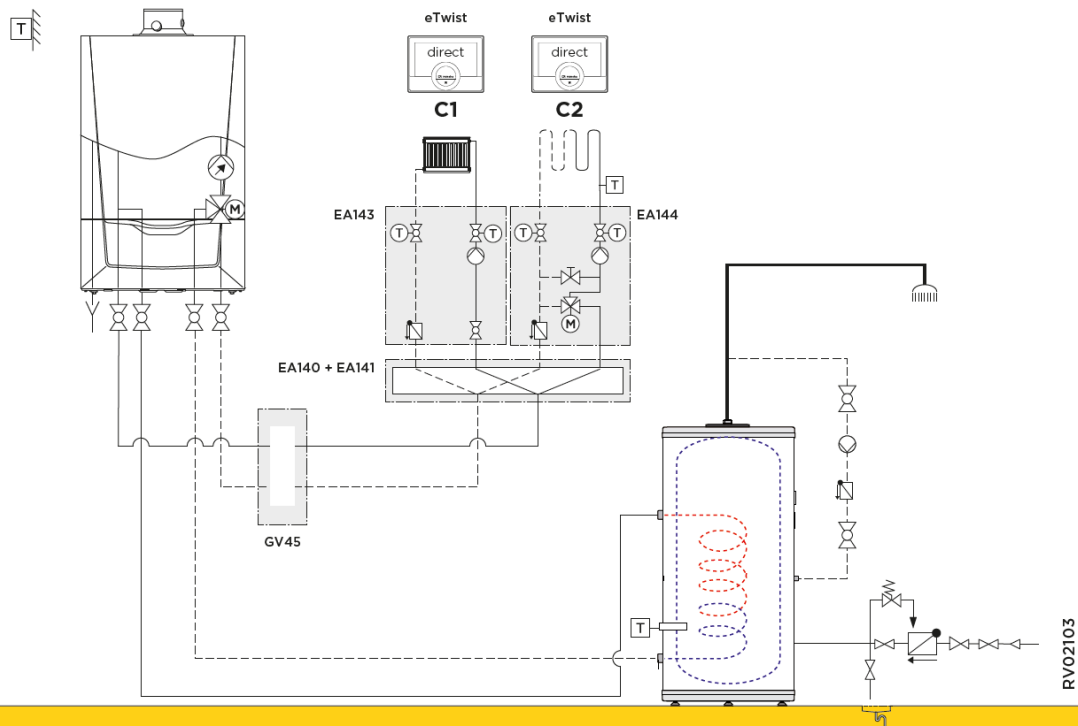

Calenta Ace 15-25-35 s (2 verwarmingskringen (1 directe kring, 1 mengkring) & sww)						
RV02103						
	Collo	Bestelcode	PG	15s	25s	35s
Remeha Calenta Ace 15s incl. compl. montageframe	1	7673201	B01	€ 3.321	-	-
Remeha Calenta Ace 25s incl. compl. montageframe	1	7673202	B01	-	€ 3.460	-
Remeha Calenta Ace 35s incl. compl. montageframe	1	7673203	B01	-	-	€ 3.595
Remeha BP 150	1	EC630	100019210	€ 1.686	-	-
Remeha BP 200	1	EC631	100019211	-	€ 1.903	-
Remeha BP 300	1	EC632	100019212	-	-	€ 2.162
Titan Active system set voor BP 150-200-300	1	EC431	100010652	€ 194	€ 194	€ 194
Sanitair WarmWatervoeler NTC10k, incl. 5 m kabel	1	AD212	100000030	€ 67	€ 67	€ 67
Vertrekvoeler voor cv-kring met mengkraan.	1	AD199	88017017	€ 98	€ 98	€ 98
Remeha eTwist	2	7674557	B28	€ 594	€ 594	€ 594
Evenwichtsfles tot 3,0 m³/h (45-65kW).	1	GV45	100019346	€ 638	€ 638	€ 638
Dompelvoeler ketel- of cascadetemperatuur NTC10k	1	AD250	100013305	€ 66	€ 66	€ 66
Collector 2/3 cv-kringen	1	EA140	100020164	€ 412	€ 412	€ 412
Muurconsole tbv collector EA140.	1	EA141	100020165	€ 44	€ 44	€ 44
Hydraulische module ongemengde cv-kring DN25	1	EA143	100020167	€ 839	€ 839	€ 839
Hydraulische module gemengde cv-kring DN25	1	EA144	100020168	€ 1.101	€ 1.101	€ 1.101
Totaalprijs systeem				€ 9.060	€ 9.416	€ 9.810