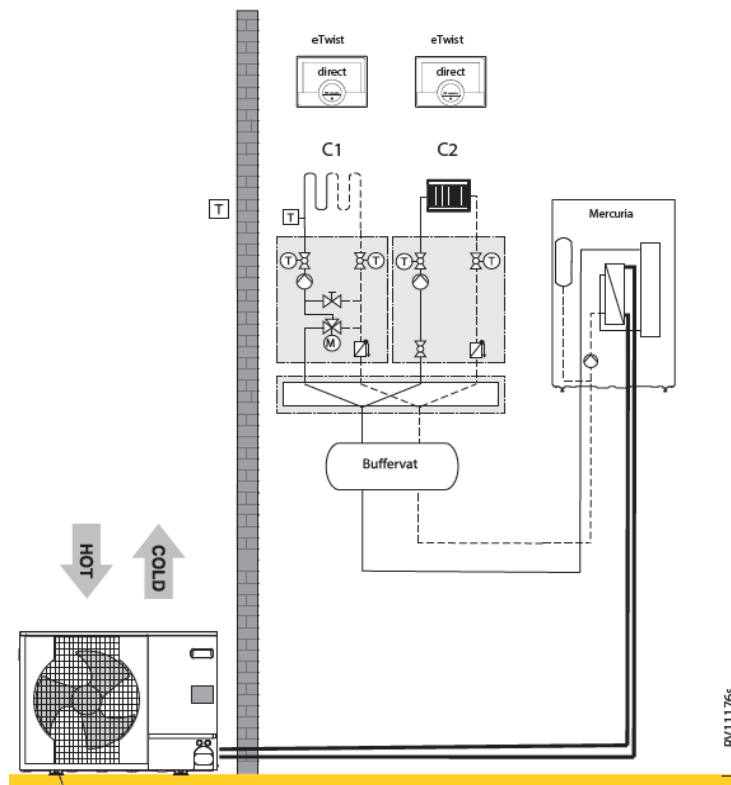

Mercuria E 11-16 kW (2 verwarmingskringen (1 directe kring, 1 gemengde kring))								
RV1176s								
	Collo	Bestelcode	PG	11 MR	116 MR	11 TR	16 TR	
Mercuria Ace Split E 11 - 16 kW, Electric binnendeel R410A	1	EH892	7699122	B24	€ 4.486	€ 4.486	€ 4.486	€ 4.486
Buitenunit AWHP 11 MR-2R1.UK	1	EH382	7609927	B24	€ 5.287	-	-	-
Buitenunit AWHP 16 MR-2R1.UK	1	EH384	7609929	B24	-	€ 6.451	-	-
Buitenunit AWHP 11 TR-2R1.UK	1	EH383	7609928	B24	-	-	€ 5.636	-
Buitenunit AWHP 16 TR-2R1.UK	1	EH385	7609930	B24	-	-	-	€ 6.879
Kit montage op de grond in rubber 600 mm	1	EH879	7694974	B24	€ 200	€ 200	€ 200	€ 200
Geïsoleerde koelleidingen (5/8" - 3/8")Lengte 10 m	1	EH115	100012536	B24	€ 609	€ 609	€ 609	€ 609
Buffervat 50 liter	1		7738249	B24	€ 673	€ 673	€ 673	€ 673
Dompelvoeler ketel- of cascadetemperatuur NTC10k	1	AD250	100013305	B09	€ 66	€ 66	€ 66	€ 66
Collector 2/3 cv-kringen	1	EA140	100020164	B10	€ 412	€ 412	€ 412	€ 412
Muurconsole tbv collector EA140.	1	EA141	100020165	B10	€ 44	€ 44	€ 44	€ 44
Hydraulische module ongemengde cv-kring DN25	1	EA143	100020167	B10	€ 839	€ 839	€ 839	€ 839
Hydraulische module gemengde cv-kring DN25	1	EA144	100020168	B10	€ 1.101	€ 1.101	€ 1.101	€ 1.101
Set SCB-04 IDU2WH	1	EH783	7683828	B24	€ 316	€ 316	€ 316	€ 316
Remeha eTwist	2		7674557	B28	€ 594	€ 594	€ 594	€ 594
Totaalprijs systeem					€ 14.627	€ 15.791	€ 14.976	€ 16.219
Optioneel:								
Vochtigheidsdetectie (on/off)	1	HK27	100019114	B24	€ 351	€ 351	€ 351	€ 351
Buffervat 25 liter	1		7738247	B24	€ 562	€ 562	€ 562	€ 562
Buffervat 80 L	1	EH85	100008841	B24	€ 708	€ 708	€ 708	€ 708
Buffervat B 150 T	1	EH60	100004415	B24	€ 814	€ 814	€ 814	€ 814