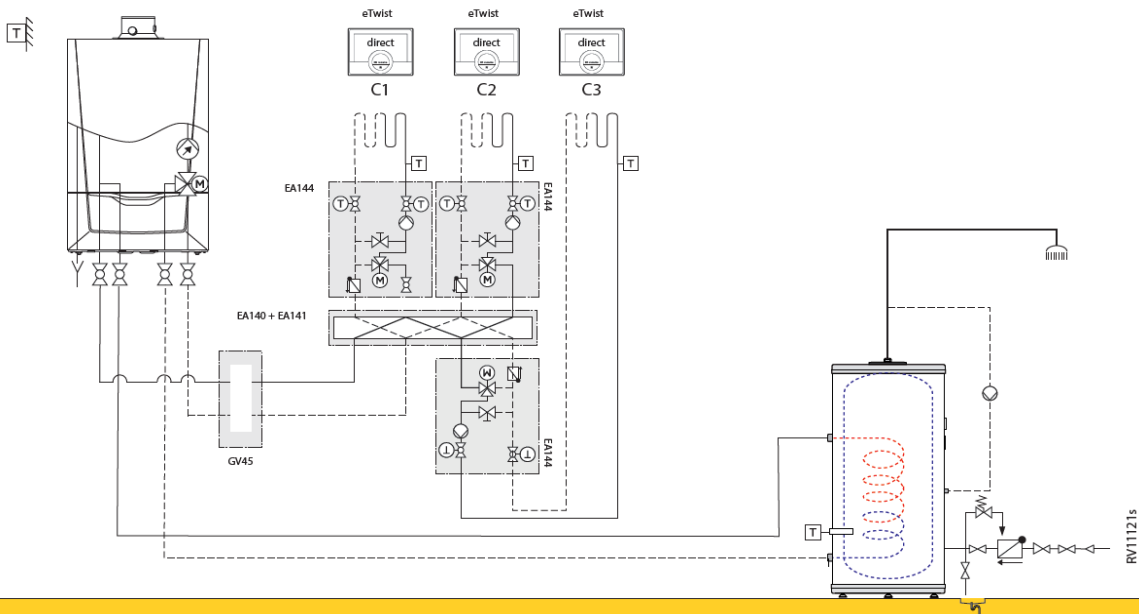

Calenta Ace 15-25-35 s (3 verwarmingskringen (3 mengkringen) & sww)						
RV11121s						
	Collo	Bestelcode	PG	15s	25s	35s
Remeha Calenta Ace 15s incl. compl. montageframe	1	7673201	B01	€ 3.321	-	-
Remeha Calenta Ace 25s incl. compl. montageframe	1	7673202	B01	-	€ 3.460	-
Remeha Calenta Ace 35s incl. compl. montageframe	1	7673203	B01	-	-	€ 3.595
Printplaat + voeler NTC10k voor cv-kring met mengkraan.	1	AD249	100013304	B09	€ 204	€ 204
Remeha BP 150	1	EC630	100019210	B07	€ 1.686	-
Remeha BP 200	1	EC631	100019211	B07	-	€ 1.903
Remeha BP 300	1	EC632	100019212	B07	-	€ 2.162
Titan Active system set voor BP 150-200-300	1	EC431	100010652	B07	€ 194	€ 194
Sanitair WarmWatervoeler NTC10k, incl. 5 m kabel	1	AD212	100000030	B09	€ 67	€ 67
Vertrekvoeler voor cv-kring met mengkraan.	1	AD199	88017017	B09	€ 98	€ 98
Remeha eTwist	3		7674557	B28	€ 891	€ 891
Evenwichtsfles tot 3,0 m³/h (45-65kW).	1	GV45	100019346	B02	€ 638	€ 638
Dompelvoeler ketel- of cascadetemperatuur NTC10k	1	AD250	100013305	B09	€ 66	€ 66
Totaalprijs systeem				€ 7.165	€ 7.521	€ 7.914
opmerking:						
collector en menggroepen moeten gekozen worden a.d.h. van vermogens en debieten, dit is niet standaard voorgesteld