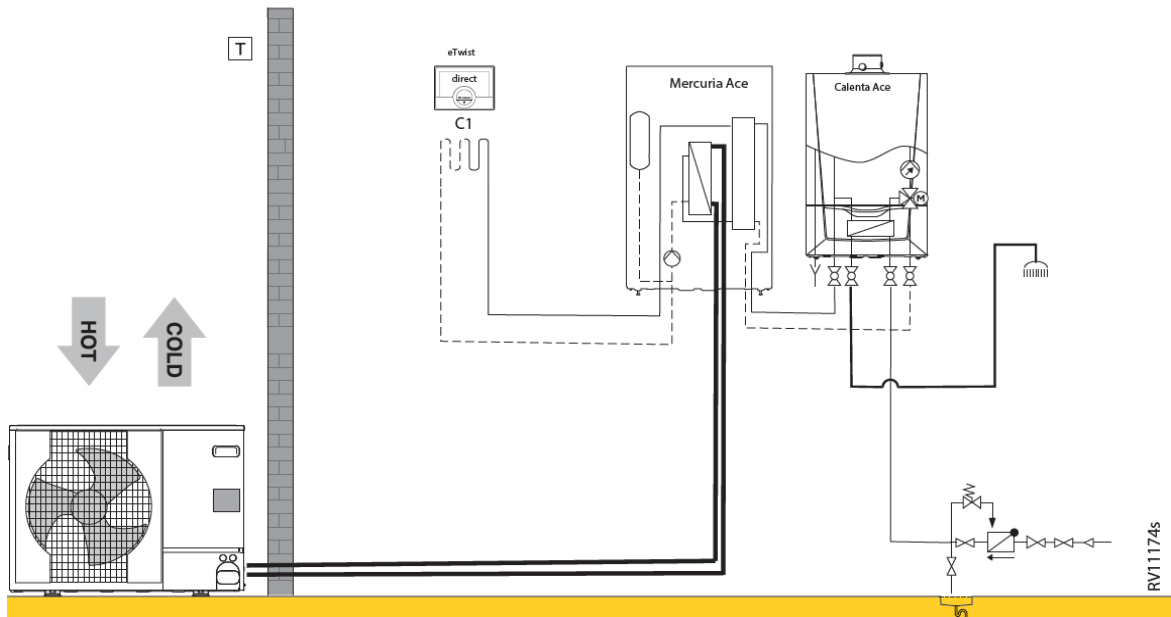

Mercuria Ace H 4,5-6-8 kW + Calenta Ace 28c, 40c (1 directe kring)							
RV1174s							
	Collo	Bestelcode	PG	4,5 EM	6 EM	8 EM	
Mercuria Ace Split H 4,5 - 8 kW, Hybride binnendeel R32	1	HK436	7791253	B24	€ 4.957	€ 4.957	€ 4.957
AWHPR 4 MR buitendeel	1	HK80	7736361	B24	€ 3.020	-	-
AWHPR 6 MR buitendeel	1	HK81	7736362	B24	-	€ 3.528	-
AWHPR 8 MR buitendeel	1	HK82	7736363	B24	-	-	€ 4.617
Kit montage op de grond in rubber 600 mm	1	EH879	7694974	B24	€ 200	€ 200	€ 200
Geïsoleerde koelleidingen (1/2" - 1/4")Lengte 10 m	1	EH142	100015476	B24	€ 351	€ 351	€ 351
Remeha eTwist	1		7674557	B28	€ 297	€ 297	€ 297
Totaalprijs systeem					€ 8.825	€ 9.333	€ 10.422
I.c.m. Calenta Ace							
Remeha Calenta Ace 28c incl. compl. montageframe	1		7673204	B01	€ 3.528	€ 3.528	€ 3.528
Remeha Calenta Ace 40c incl. compl. montageframe	1		7673206	B01	€ 3.806	€ 3.806	€ 3.806
Optioneel:							
Vochtigheidsdetectie (on/off)	1	HK27	100019114	B24	€ 351	€ 351	€ 351
Buffervat 25 liter	1		7738247	B24	€ 562	€ 562	€ 562
Buffervat 50 liter	1		7738249	B24	€ 673	€ 673	€ 673
Buffervat 80 L	1	EH85	100008841	B24	€ 708	€ 708	€ 708
Buffervat B 150 T	2	EH60	100004415	B24	€ 1.627	€ 1.627	€ 1.627