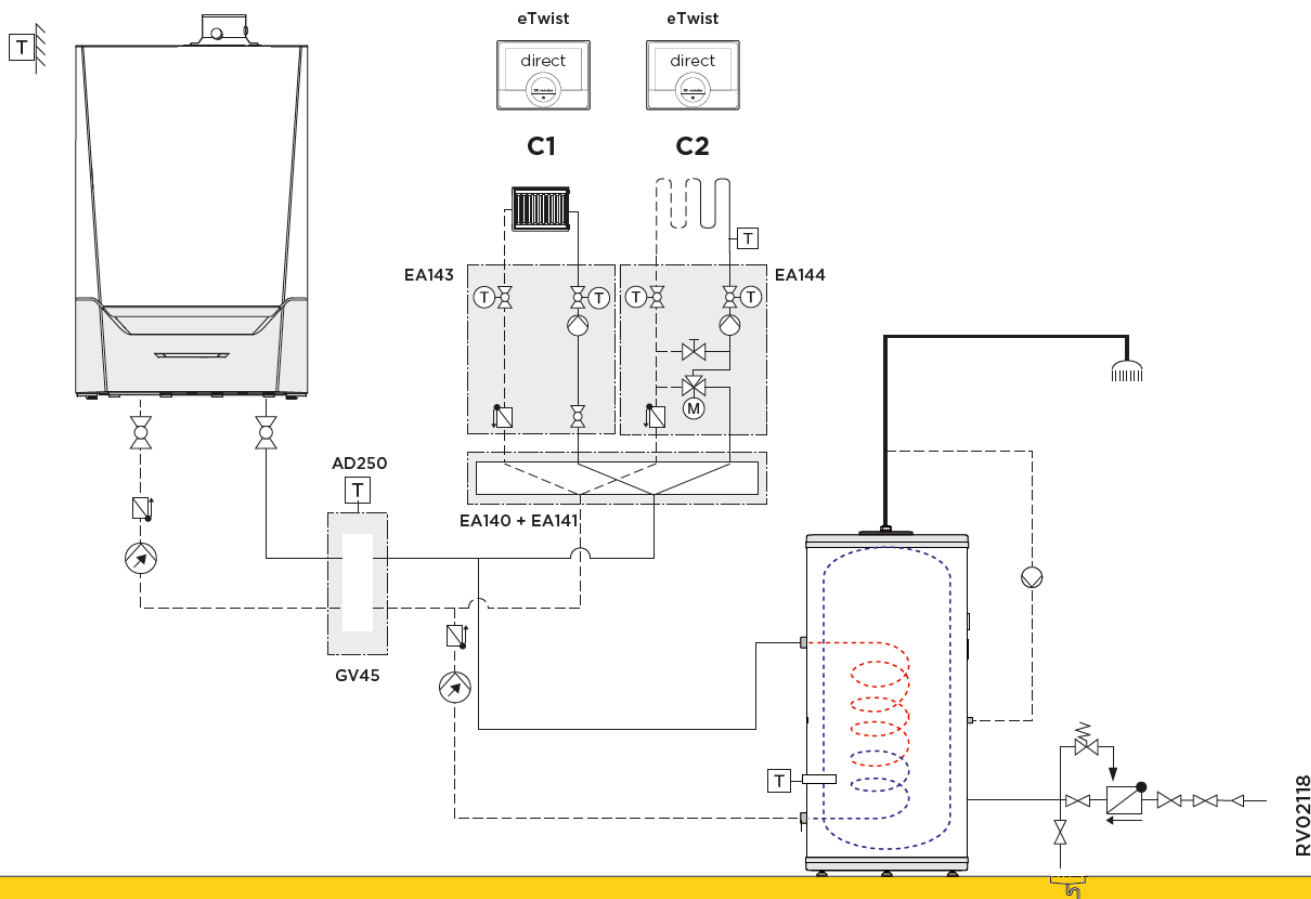

Quinta Ace 45-65-90-1145 (2 verwarmingskringen (1 directe kring, 1 gemengde kring) & sww)

RV02118								
		Collo	Bestelcode	PG	45	65	90	115
Remeha Quinta ACE 45 T-Control	1		7699463	B01	€ 3.855	-	-	-
Remeha Quinta ACE 65 T-Control	1		7699464	B01	-	€ 4.903	-	-
Remeha Quinta ACE 90 T-Control	1		7699465	B01	-	-	€ 6.549	-
Remeha Quinta ACE 115 T-Control	1		7699466	B01	-	-	-	€ 7.747
Remeha BP 200	1	EC631	100019211	B07	€ 1.903	€ 1.903	€ 1.903	€ 1.903
Modulerende ketellaadpomp (PWM) voor Quinta Ace 45 & 65	1		S101614	B01	€ 459	€ 459	-	-
Modulerende ketellaadpomp (PWM) voor Quinta Ace 90 & 115	1		7608398	B01	-	-	€ 592	€ 592
Remeha eTwist	2		7674557	B28	€ 594	€ 594	€ 594	€ 594
Vertrekvoeler voor cv-kring met mengkraan.	1	AD199	88017017	B09	€ 98	€ 98	€ 98	€ 98
Sanitair WarmWatervoeler NTC10k, incl. 5 m kabel	1	AD212	100000030	B09	€ 67	€ 67	€ 67	€ 67
Evenwichtsfles tot 3,0 m³/h (45-65kW).	1	GV45	100019346	B02	€ 638	€ 638	-	-
Evenwichtsfles tot 4,6 m³/h (45-115kW).	2	GV46	100019347	B02	-	-	€ 1.936	€ 1.936
Dompelvoeler ketel- of cascadetemperatuur NTC10k	1	AD250	100013305	B09	€ 66	€ 66	€ 66	€ 66
Collector 2/3 cv-kringen	1	EA140	100020164	B10	€ 412	€ 412	-	-
Muurconsole tbv collector EA140.	1	EA141	100020165	B10	€ 44	€ 44	-	-
Hydraulische module ongemengde cv-kring DN25	1	EA143	100020167	B10	€ 839	€ 839	-	-
Hydraulische module gemengde cv-kring DN25	1	EA144	100020168	B10	€ 1.101	€ 1.101	-	-
Totaalprijs systeem					€ 10.077	€ 11.125	€ 11.806	€ 13.004

opmerking voor de vermogens > 65kW:
collector en pompgroepen moeten gekozen worden a.d.h. van vermogens en debieten, dit is niet standaard voorgesteld