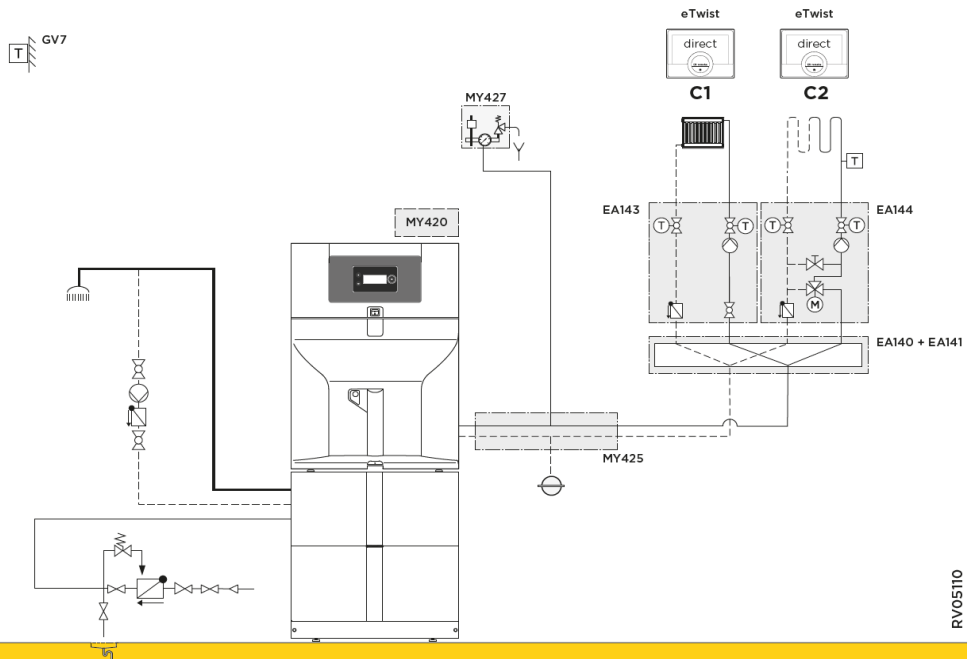

Hera Condens 3-19, 3-24, 3-32 & Boilermodule 160 ESL (2 verwarmingskringen (1 directe kring, 1 gemengde kring))

RV05110				
	Collo	Bestelcode	PG	3-24
Hera Condens 3-24 + 160 ESL				
Boilermodule 160 ESL	1	ER592	7616405	B03 € 1.700
Verbindingskit EL110 /160SL	1	MY925	7744614	B03 € 612
Hera Condens 3-24	1	MY801	7749970	B03 € 5.555
Set printplaat + vertrekvoeler	1	MY420	7616602	B09 € 210
Remeha eTwist	2		7674557	B28 € 594
Set veiligheidsgroep	1	MY427	7627079	B03 € 141
Set flexibele aansluiting van de pompgroep, DN20 Lg=2m	1	MY425	7627199	B03 € 270
Collector 2/3 cv-kringen	1	EA140	100020164	B10 € 412
Muurconsole tbv collector EA140.	1	EA141	100020165	B10 € 44
Hydraulische module ongemengde cv-kring DN25	1	EA143	100020167	B10 € 839
Hydraulische module gemengde cv-kring DN25	1	EA144	100020168	B10 € 1.101
Totaalprijs systeem				€ 11.478