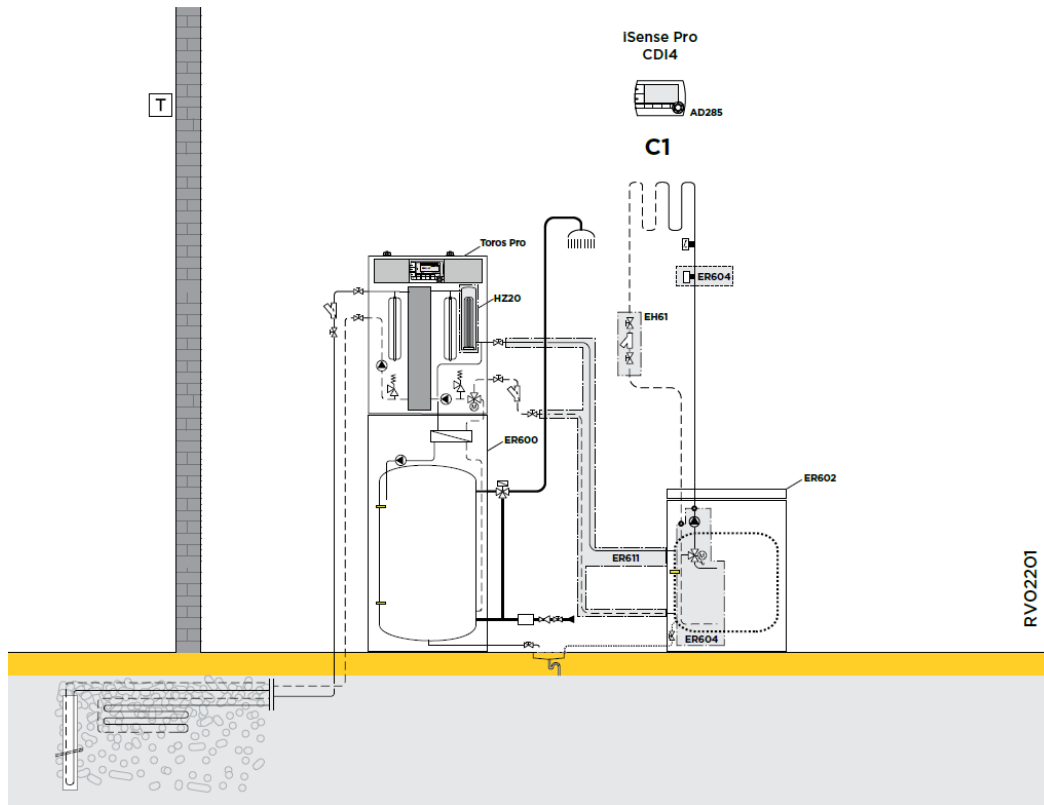

Toros Pro 5-9-12-15-19-27 captatie (1 gemengde kring & sww)													
RV02201													
		Collo	Bestelcode	PG	5 MR	5 TR	9 MR	9 TR	12 MR	12 TR	15 TR	19 TR	27 TR
Toros Pro 5 MR	1		7793342	B24	€ 9.046	-	-	-	-	-	-	-	-
Toros Pro 5 TR	1		7793364	B24	-	€ 9.046	-	-	-	-	-	-	-
Toros Pro 9 MR	1		7795702	B24	-	-	€ 9.965	-	-	-	-	-	-
Toros Pro 9 TR	1		7795706	B24	-	-	-	€ 9.965	-	-	-	-	-
Toros Pro 12 MR	1		7795707	B24	-	-	-	-	€ 11.497	-	-	-	-
Toros Pro 12 TR	1		7795828	B24	-	-	-	-	-	€ 11.497	-	-	-
Toros Pro 15 TR	1		7795832	B24	-	-	-	-	-	-	€ 12.417	-	-
Toros Pro 19 TR	1		7795837	B24	-	-	-	-	-	-	-	€ 13.030	-
Toros Pro 27 TR	1		7795845	B24	-	-	-	-	-	-	-	-	€ 13.797
Set buffervat GSHP 200L	1	ER602	7607396	B24	€ 1.331	€ 1.331	€ 1.331	€ 1.331	€ 1.331	€ 1.331	€ 1.331	€ 1.331	€ 1.331
Boiler 200 GHL	1	ER600	7613947	B24	€ 2.400	€ 2.400	€ 2.400	€ 2.400	€ 2.400	€ 2.400	€ 2.400	€ 2.400	€ 2.400
Omkeerklep + SWW-voeler GSHP 19 - 27 kW	1	HZ17	7616429	B24	-	-	-	-	-	-	-	€ 469	€ 469
Verbindingsset WP-boiler B200	1	ER611	7611489	B24	€ 417	€ 417	€ 417	€ 417	€ 417	€ 417	€ 417	€ 417	€ 417
Kabelset veiligheidsthermostaat PCBT	1	HZ29	7622431	B24	€ 69	€ 69	€ 69	€ 69	€ 69	€ 69	€ 69	€ 69	€ 69
Set kring vloerverwarming	1	ER604	7610411	B24	€ 914	€ 914	€ 914	€ 914	€ 914	€ 914	€ 914	€ 914	€ 914
Beschermingsfilter 400um + afsluitkraan	1	EH61	100004417	B24	€ 104	€ 104	€ 104	€ 104	€ 104	€ 104	€ 104	€ 104	€ 104
Sanitair WarmWatervoeler NTC10k, incl. 5 m kabel	2	AD212	100000030	B09	€ 134	€ 134	€ 134	€ 134	€ 134	€ 134	€ 134	€ 134	€ 134
Dompelvoeler ketel- of cascadetemperatuur NTC10k	1	AD250	100013305	B09	€ 66	€ 66	€ 66	€ 66	€ 66	€ 66	€ 66	€ 66	€ 66
Afstandsbediening iSense PRO CDI4 (aansluiten met draad).	1	AD258	100013478	B09	€ 252	€ 252	€ 252	€ 252	€ 252	€ 252	€ 252	€ 252	€ 252
Pompset Wilo Para 25/1-8 voor GSHP 19	1	HZ63	7622062	B24	-	-	-	-	-	-	-	€ 997	-
Totaalprijs systeem					€ 14.733	€ 14.733	€ 15.652	€ 15.652	€ 17.184	€ 17.184	€ 18.104	€ 20.183	€ 19.953
optioneel													
Set elektrische weerstand 9 kW GSHP 05 à 15 kW	1	HZ20	7616680	B24	€ 1.415	€ 1.415	€ 1.415	€ 1.415	€ 1.415	€ 1.415	€ 1.415	-	-
Set elektrische weerstand 9 kW GSHP 19 - 27 kW	1	HZ19	7616643	B24	-	-	-	-	-	-	-	€ 1.495	€ 1.495
Set isolatie koude modus	1	ER581	7620436	B24	€ 254	€ 254	€ 254	€ 254	€ 254	€ 254	€ 254	€ 254	€ 254
Vochtigheidsdetectie (on/off)	1	HK27	100019114	B24	€ 351	€ 351	€ 351	€ 351	€ 351	€ 351	€ 351	€ 351	€ 351