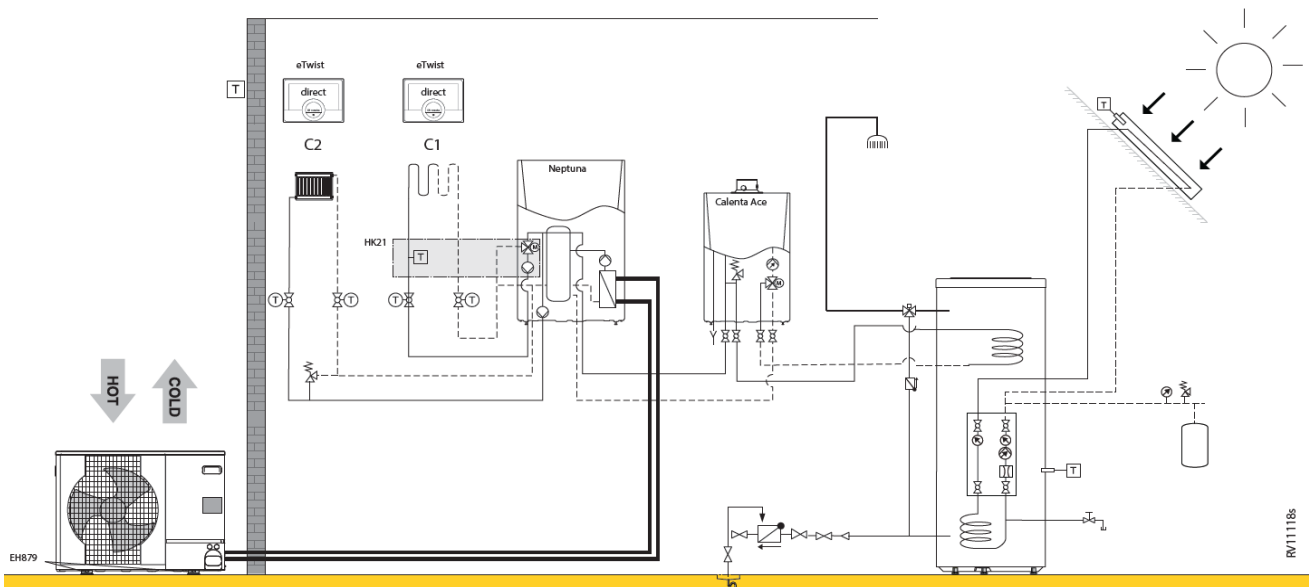

Neptuna H 4,5-6-8-11-16 + Calenta Ace solo 15-25-35 s (2 verwarmingskring (1 directe kring, 1 gemengde kringen) & sww met RemaSOL 300)

RV11118s						
	Collo	Bestelcode	PG	4,5 EM	6 EM	8 EM
Neptuna H 4.5 kW monofasig:						
Binneneunit WPR/H 4-8 MK3	1	EH792 7683255	B24	€ 5.866	-	-
Buiteneunit AWHP 4.5 MR	1	EH616 7656794	B24	€ 2.398	-	-
Aansluitadapter frigo enkel voor 6 kW	1	EH146 100015480	B24	€ 84	-	-
Neptuna H 6 kW monofasig:						
Binneneunit WPR/H 4-8 MK3	1	EH792 7683255	B24	-	€ 5.866	-
Buiteneunit AWHP 6 MR-3	1	EH672 7668016	B24	-	€ 3.349	-
Aansluitadapter frigo enkel voor 6 kW	1	EH146 100015480	B24	-	€ 84	-
Neptuna H 8 kW monofasig:						
Binneneunit WPR/H 4-8 MK3	1	EH792 7683255	B24	-	-	€ 5.866
Buiteneunit AWHP 8 MR-2R1.UK	1	EH381 7609926	B24	-	-	€ 3.942
Kit montage op de grond in rubber 600 mm	1	EH879 7694974	B24	€ 200	€ 200	€ 200
Geïsoleerde koelleidingen (1/2" - 1/4")Lengte 10 m	1	EH142 100015476	B24	€ 351	€ 351	-
Geïsoleerde koelleidingen (5/8" - 3/8")Lengte 10 m	1	EH115 100012536	B24	-	-	€ 609
Set gemengde cv-kring voor binneneunit (EH792-EH797)	1	HK21 100017830	B24	€ 1.000	€ 1.000	€ 1.000
Remeha eTwist	2	7674557	B28	€ 594	€ 594	€ 594
Set bekabeling rechtstreekse vloerverwarming	1	HA255 7624902	B24	€ 61	€ 61	€ 61
Met Warmwaterproductie door de ketel en zonneboiler						
Pack Remeha RemaSOL 300 SE-2S	1	7807595	B08	€ 3.602	€ 3.602	€ 3.602
Zonnecollectorpakket 2x C250 V ST.	1	7626388	B08	€ 3.232	€ 3.232	€ 3.232
Duo-Tube Cu 15 L= 10 m	1	EG106 89807000	B08	€ 759	€ 759	€ 759
Sanitair WarmWatervoeler NTC10k, incl. 5 m kabel	1	AD212 100000030	B09	€ 67	€ 67	€ 67
Totaalprijs systeem				€ 18.214	€ 19.165	€ 19.932
Met Calenta Ace						
Remeha Calenta Ace 15s incl. compl. montageframe	1	7673201	B01	€ 3.321	€ 3.321	€ 3.321
Remeha Calenta Ace 25s incl. compl. montageframe	1	7673202	B01	€ 3.460	€ 3.460	€ 3.460
Remeha Calenta Ace 35s incl. compl. montageframe	1	7673203	B01	€ 3.595	€ 3.595	€ 3.595
Optioneel:						
Set geluiddemper buiteneunit. Aansluiten op SCB-10.	1	EH829 7688755	B01	-	€ 177	€ 177
Geïsoleerde koelleidingen (5/8" - 3/8")Lengte 5 m	1	EH114 100012535	B24	-	-	€ 331
Geïsoleerde koelleidingen (5/8" - 3/8")Lengte 20 m	1	EH116 100012537	B24	-	-	€ 946
Set isolatie koeling	1	EH811 7682396	B01	€ 195	€ 195	€ 195
Vochtigheidsdetectie (on/off)	1	HK27 100019114	B24	€ 351	€ 351	€ 351
Set isolatie mengkraan	1	HK25 100018411	B24	€ 38	€ 38	€ 38