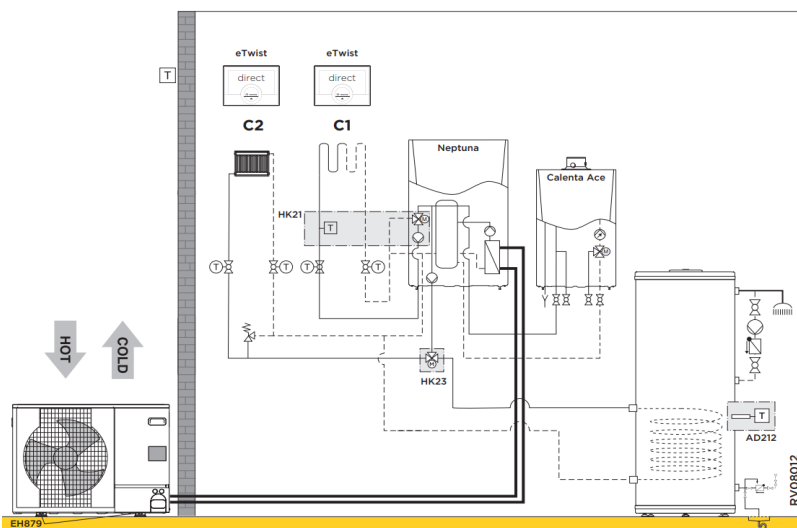

Neptuna H 4,5-6-8-11-16 + Calenta Ace solo 15-25-35 s (2 verwarmingscircuits (1 directe kring, 1 gemengde kring) & sww)							
RV08012							
		Collo	Bestelcode	PG	4,5 EM	6 EM	8 EM
Neptuna H 4.5 kW monofasig:							
Binnenunit WPR/H 4-8 MK3	1	EH792	7683255	B24	€ 5.866	-	-
Buitenunit AWHP 4.5 MR	1	EH616	7656794	B24	€ 2.398	-	-
Aansluitadapter frigo enkel voor 6 kW	1	EH146	100015480	B24	€ 84	-	-
Neptuna H 6 kW monofasig:							
Binnenunit WPR/H 4-8 MK3	1	EH792	7683255	B24	-	€ 5.866	-
Buitenunit AWHP 6 MR-3	1	EH672	7668016	B24	-	€ 3.349	-
Aansluitadapter frigo enkel voor 6 kW	1	EH146	100015480	B24	-	€ 84	-
Neptuna H 8 kW monofasig:							
Binnenunit WPR/H 4-8 MK3	1	EH792	7683255	B24	-	-	€ 5.866
Buitenunit AWHP 8 MR-2R1.UK	1	EH381	7609926	B24	-	-	€ 3.942
Kit montage op de grond in rubber 600 mm	1	EH879	7694974	B24	€ 200	€ 200	€ 200
Geïsoleerde koelleidingen (1/2" - 1/4")Lengte 10 m	1	EH142	100015476	B24	€ 351	€ 351	-
Geïsoleerde koelleidingen (5/8" - 3/8")Lengte 10 m	1	EH115	100012536	B24	-	-	€ 609
Remeha eTwist	2		7674557	B28	€ 594	€ 594	€ 594
Set gemengde cv-kring voor binnenunit (EH792-EH797)	1	HK21	100017830	B24	€ 1.000	€ 1.000	€ 1.000
Set bekabeling rechtstreekse vloerverwarming	1	HA255	7624902	B24	€ 61	€ 61	€ 61
Met warmwaterproductie:							
Remeha BP 150	1	EC630	100019210	B07	€ 1.686	€ 1.686	-
Remeha BP 200	1	EC631	100019211	B07	-	-	€ 1.903
Sanitair WarmWatervoeler NTC10k, incl. 5 m kabel	1	AD212	100000030	B09	€ 67	€ 67	€ 67
Inbouwset voorrangschakeling SWW (omschakelventiel cv/sww)	1	EH812	7684175	B24	€ 235	€ 235	€ 235
Totaalprijs systeem					€ 12.542	€ 13.493	€ 14.477
Met Calenta Ace							
Remeha Calenta Ace 15s incl. compl. montageframe	1		7673201	B01	€ 3.321	€ 3.321	€ 3.321
Remeha Calenta Ace 25s incl. compl. montageframe	1		7673202	B01	€ 3.460	€ 3.460	€ 3.460
Remeha Calenta Ace 35s incl. compl. montageframe	1		7673203	B01	€ 3.595	€ 3.595	€ 3.595
Optioneel:							
Set geluiddemper buitenunit. Aansluiten op SCB-10.	1	EH829	7688755	B01	-	€ 177	€ 177
Geïsoleerde koelleidingen (5/8" - 3/8")Lengte 5 m	1	EH114	100012535	B24	€ 331	€ 331	€ 331
Geïsoleerde koelleidingen (5/8" - 3/8")Lengte 20 m	1	EH116	100012537	B24	€ 946	€ 946	€ 946
Set isolatie koeling	1	EH811	7682396	B01	€ 195	€ 195	€ 195
Vochtigheidsdetectie (on/off)	1	HK27	100019114	B24	€ 351	€ 351	€ 351
Set isolatie mengkraan	1	HK25	100018411	B24	€ 38	€ 38	€ 38