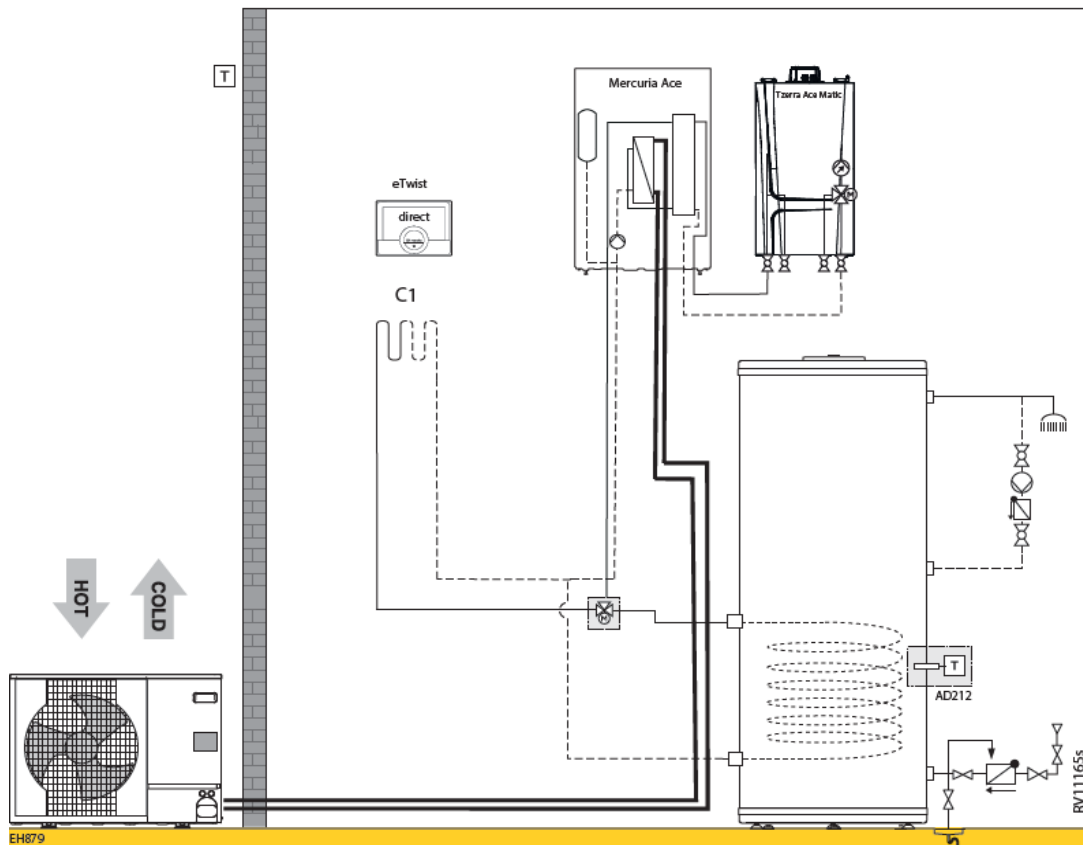

Mercuria Ace H 4,5-6-8 kW + Tzerra Ace Matic 25s (1 directe kring + sww)							
RV11165s							
		Collo	Bestelcode	PG	4,5 EM	6 EM	8 EM
Mercuria Ace Split H 4,5 - 8 kW, Hybride binnendeel R32	1	HK436	7791253	B24	€ 4.957	€ 4.957	€ 4.957
AWHPR 4 MR buitendeel	1	HK80	7736361	B24	€ 3.020	-	-
AWHPR 6 MR buitendeel	1	HK81	7736362	B24	-	€ 3.528	-
AWHPR 8 MR buitendeel	1	HK82	7736363	B24	-	-	€ 4.617
Kit montage op de grond in rubber 600 mm	1	EH879	7694974	B24	€ 200	€ 200	€ 200
Geïsoleerde koelleidingen (1/2" - 1/4")Lengte 10 m	1	EH142	100015476	B24	€ 351	€ 351	€ 351
Remeha eTwist	1		7674557	B28	€ 297	€ 297	€ 297
Totaalprijs systeem					€ 8.825	€ 9.333	€ 10.422
I.c.m. Tzerra Ace Matic							
TZERRA ACE-MATIC 25S -BE-	1		7825254	B01	€ 1.999	€ 1.999	€ 1.999
Hydraulische aansluitset voor solo	1		7828127	B01	€ 210	€ 210	€ 210
Totaalprijs systeem					€ 11.034	€ 11.542	€ 12.631
Met warmwaterproductie:							
Remeha BP 200	1	EC631	100019211	B07	€ 1.903	€ 1.903	-
Remeha BP 300	1	EC632	100019212	B07	-	-	€ 2.162
Sanitair WarmWatervoeler NTC10k, incl. 5 m kabel	1	AD212	100000030	B09	€ 67	€ 67	€ 67
Tapwaterkit Mercuria met motorbediende 3-wegklep	1	EH812	7738250	B24	€ 206	€ 206	€ 206
Optioneel:							
Vochtigheidsdetectie (on/off)	1	HK27	100019114	B24	€ 351	€ 351	€ 351
Buffervat 25 liter	1		7738247	B24	€ 562	€ 562	€ 562
Buffervat 50 liter	1		7738249	B24	€ 673	€ 673	€ 673
Buffervat 80 L	1	EH85	100008841	B24	€ 708	€ 708	€ 708
Buffervat B 150 T	1	EH60	100004415	B24	€ 814	€ 814	€ 814