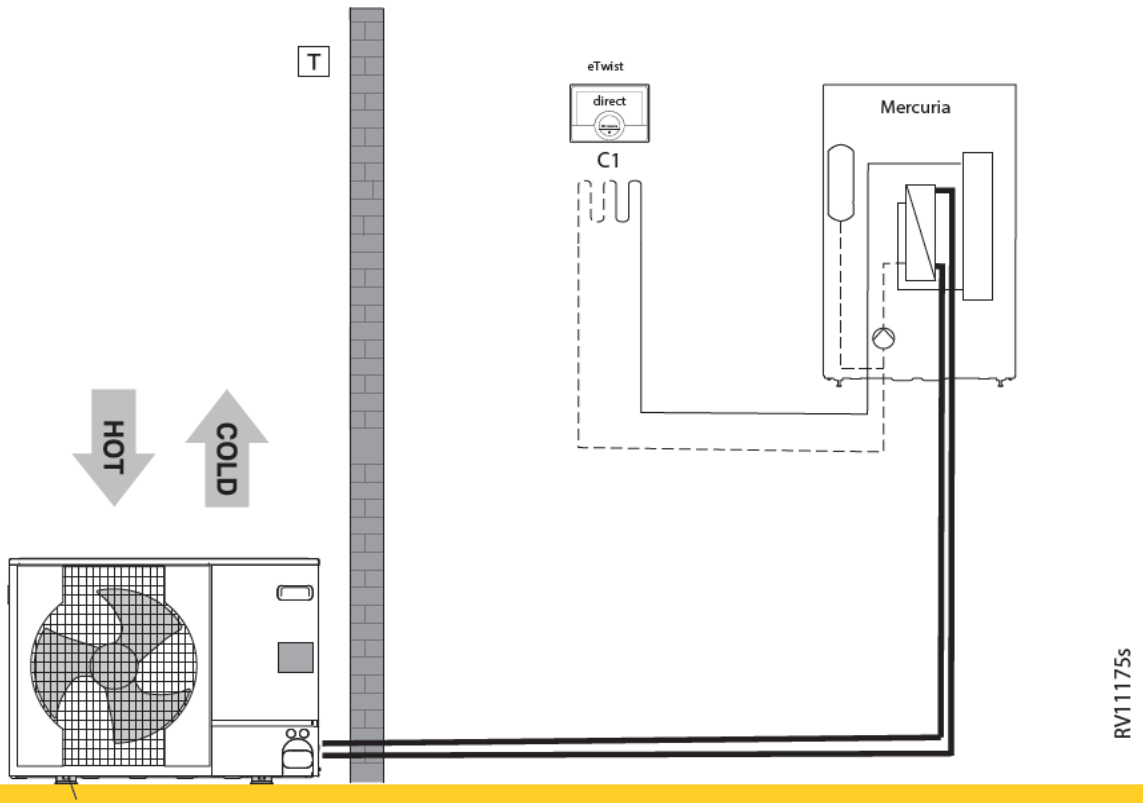

Mercuria E 11-16 kW (1 directe kring)								
RV11175s								
	Collo	Bestelcode	PG	11 MR	16 MR	11 TR	16 TR	
Mercuria Ace Split E 11 - 16 kW, Electric binnendeel R410A	1	EH892	7699122	B24	€ 4.486	€ 4.486	€ 4.486	€ 4.486
Buitenunit AWHP 11 MR-2R1.UK	1	EH382	7609927	B24	€ 5.287	-	-	-
Buitenunit AWHP 16 MR-2R1.UK	1	EH384	7609929	B24	-	€ 6.451	-	-
Buitenunit AWHP 11 TR-2R1.UK	1	EH383	7609928	B24	-	-	€ 5.636	-
Buitenunit AWHP 16 TR-2R1.UK	1	EH385	7609930	B24	-	-	-	€ 6.879
Kit montage op de grond in rubber 600 mm	1	EH879	7694974	B24	€ 200	€ 200	€ 200	€ 200
Geïsoleerde koelleidingen (5/8" - 3/8")Lengte 10 m	1	EH115	100012536	B24	€ 609	€ 609	€ 609	€ 609
Remeha eTwist	1		7674557	B28	€ 297	€ 297	€ 297	€ 297
Totaalprijs systeem					€ 10.879	€ 12.043	€ 11.228	€ 12.471
Optioneel:								
Vochtigheidsdetectie (on/off)	1	HK27	100019114	B24	€ 351	€ 351	€ 351	€ 351
Buffervat 25 liter	1		7738247	B24	€ 562	€ 562	€ 562	€ 562
Buffervat 50 liter	1		7738249	B24	€ 673	€ 673	€ 673	€ 673
Buffervat 80 L	1	EH85	100008841	B24	€ 708	€ 708	€ 708	€ 708
Buffervat B 150 T	1	EH60	100004415	B24	€ 814	€ 814	€ 814	€ 814