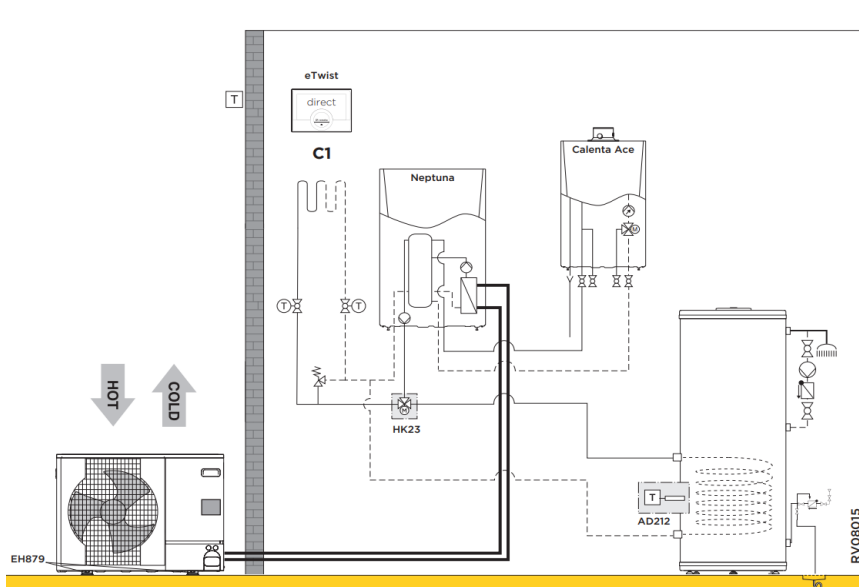

Neptuna H 4,5-6-8-11-16 + Calenta Ace solo 15-25-35 s (1 directe kring & sww)							
RV08015							
	Collo	Bestelcode	PG	4,5 EM	6 EM	8 EM	
Neptuna H 4.5 kW monofasig:							
Binnenunit WPR/H 4-8 MK3	1	EH792	7683255	B24	€ 5.866	-	-
Buitenunit AWHP 4.5 MR	1	EH616	7656794	B24	€ 2.398	-	-
Aansluitadapter frigo enkel voor 6 kW	1	EH146	100015480	B24	€ 84	-	-
Neptuna H 6 kW monofasig:							
Binnenunit WPR/H 4-8 MK3	1	EH792	7683255	B24	-	€ 5.866	-
Buitenunit AWHP 6 MR-3	1	EH672	7668016	B24	-	€ 3.349	-
Aansluitadapter frigo enkel voor 6 kW	1	EH146	100015480	B24	-	€ 84	-
Neptuna H 8 kW monofasig:							
Binnenunit WPR/H 4-8 MK3	1	EH792	7683255	B24	-	-	€ 5.866
Buitenunit AWHP 8 MR-2R1.UK	1	EH381	7609926	B24	-	-	€ 3.942
Kit montage op de grond in rubber 600 mm	1	EH879	7694974	B24	€ 200	€ 200	€ 200
Geïsoleerde koelleidingen (1/2" - 1/4")Lengte 10 m	1	EH142	100015476	B24	€ 351	€ 351	-
Geïsoleerde koelleidingen (5/8" - 3/8")Lengte 10 m	1	EH115	100012536	B24	-	-	€ 609
Remeha eTwist	1		7674557	B28	€ 297	€ 297	€ 297
Set bekabeling rechtstreekse vloerverwarming	1	HA255	7624902	B24	€ 61	€ 61	€ 61
Met warmwaterproductie:							
Remeha BP 150	1	EC630	100019210	B07	€ 1.686	€ 1.686	-
Remeha BP 200	1	EC631	100019211	B07	-	-	€ 1.903
Sanitair WarmWatervoeler NTC10k, incl. 5 m kabel	1	AD212	100000030	B09	€ 67	€ 67	€ 67
Inbouwset voorrangschakeling SWW (omschakelventiel cv/sww)	1	EH812	7684175	B24	€ 235	€ 235	€ 235
Totaalprijs systeem					€ 11.245	€ 12.196	€ 13.180
Met Calenta Ace							
Remeha Calenta Ace 15s incl. compl. montageframe	1		7673201	B01	€ 3.321	€ 3.321	€ 3.321
Remeha Calenta Ace 25s incl. compl. montageframe	1		7673202	B01	€ 3.460	€ 3.460	€ 3.460
Remeha Calenta Ace 35s incl. compl. montageframe	1		7673203	B01	€ 3.595	€ 3.595	€ 3.595
Optioneel:							
Set geluiddemper buitenunit. Aansluiten op SCB-10.	1	EH829	7688755	B01	-	€ 177	€ 177
Geïsoleerde koelleidingen (5/8" - 3/8")Lengte 5 m	1	EH114	100012535	B24	-	-	€ 331
Geïsoleerde koelleidingen (5/8" - 3/8")Lengte 20 m	1	EH116	100012537	B24	-	-	€ 946
Set isolatie koeling	1	EH811	7682396	B01	€ 195	€ 195	€ 195
Vochtigheidsdetectie (on/off)	1	HK27	100019114	B24	€ 351	€ 351	€ 351
Set isolatie mengkraan	1	HK25	100018411	B24	€ 38	€ 38	€ 38