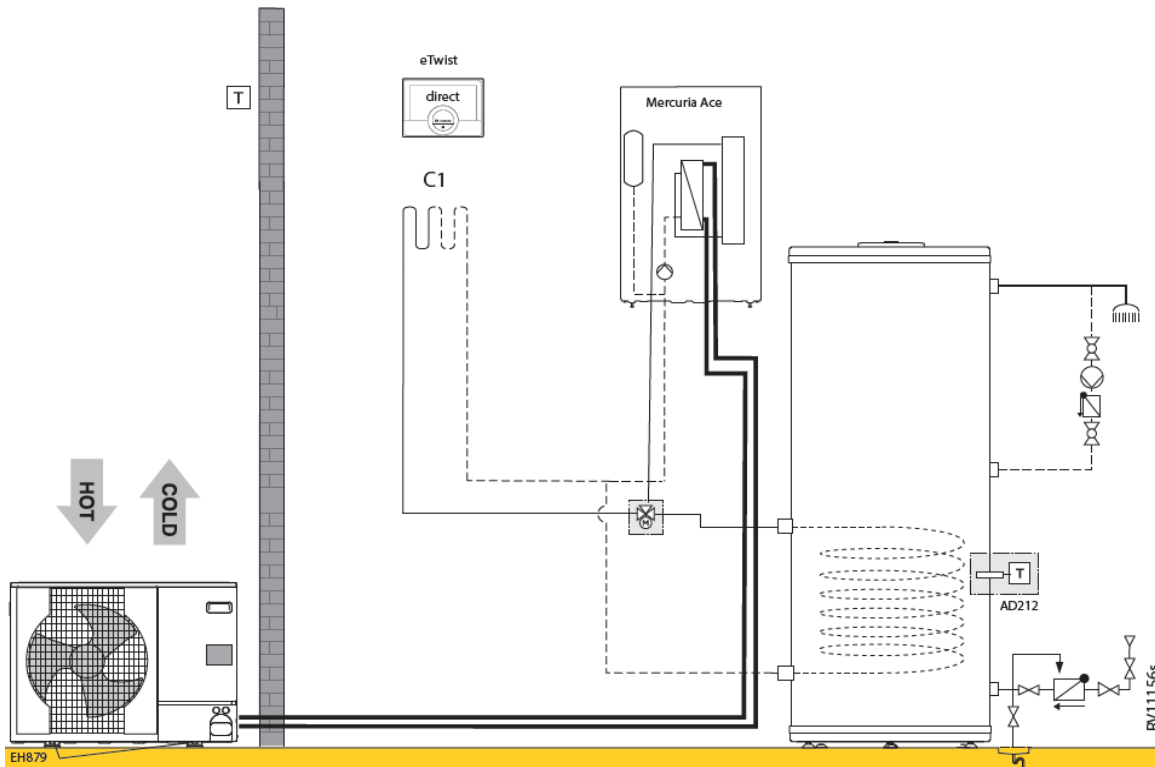

Mercuria Ace E 4,5-6-8 kW (1 directe kring + sww)							
RV11156s							
		Collo	Bestelcode	PG	4,5 EM	6 EM	8 EM
Mercuria Ace Split E 4,5 - 8 kW, Electric binnendeel R32	1	HK435	7791252	B24	€ 4.558	€ 4.558	€ 4.558
AWHPR 4 MR buitendeel	1	HK80	7736361	B24	€ 3.020	-	-
AWHPR 6 MR buitendeel	1	HK81	7736362	B24	-	€ 3.528	-
AWHPR 8 MR buitendeel	1	HK82	7736363	B24	-	-	€ 4.617
Kit montage op de grond in rubber 600 mm	1	EH879	7694974	B24	€ 200	€ 200	€ 200
Geïsoleerde koelleidingen (1/2" - 1/4")Lengte 10 m	1	EH142	100015476	B24	€ 351	€ 351	€ 351
Remeha eTwist	1		7674557	B28	€ 297	€ 297	€ 297
Totaalprijs systeem					€ 8.426	€ 8.934	€ 10.023
Met warmwaterproductie:							
Remeha BP 200	1	EC631	100019211	B07	€ 1.903	€ 1.903	-
Remeha BP 300	1	EC632	100019212	B07	-	-	€ 2.162
Sanitair WarmWatervoeler NTC10k, incl. 5 m kabel	1	AD212	100000030	B09	€ 67	€ 67	€ 67
Tapwaterkit Mercuria met motorbediende 3-wegklep	1	EH812	7738250	B24	€ 206	€ 206	€ 206
Optioneel:							
Vochtigheidsdetectie (on/off)	1	HK27	100019114	B24	€ 351	€ 351	€ 351
Buffervat 25 liter	1		7738247	B24	€ 562	€ 562	€ 562
Buffervat 50 liter	1		7738249	B24	€ 673	€ 673	€ 673
Buffervat 80 L	1	EH85	100008841	B24	€ 708	€ 708	€ 708
Buffervat B 150 T	1	EH60	100004415	B24	€ 814	€ 814	€ 814