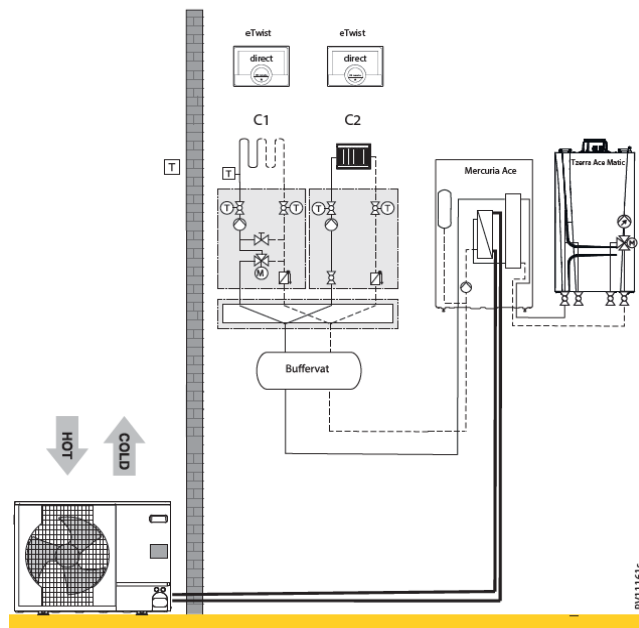

Mercuria Ace H 4,5-6-8 kW + Tzerra Ace Matic 25s (2 verwarmingskringen (1 directe kring, 1 gemengde kring))							
RV11161s							
		Collo	Bestelcode	PG	4,5 EM	6 EM	8 EM
Mercuria Ace Split H 4,5 - 8 kW, Hybride binnendeel R32	1	HK436	7791253	B24	€ 4.957	€ 4.957	€ 4.957
AWHPR 4 MR buitendeel	1	HK80	7736361	B24	€ 3.020	-	-
AWHPR 6 MR buitendeel	1	HK81	7736362	B24	-	€ 3.528	-
AWHPR 8 MR buitendeel	1	HK82	7736363	B24	-	-	€ 4.617
Kit montage op de grond in rubber 600 mm	1	EH879	7694974	B24	€ 200	€ 200	€ 200
Geïsoleerde koelleidingen (1/2" - 1/4")Lengte 10 m	1	EH142	100015476	B24	€ 351	€ 351	€ 351
Buffervat 50 liter	1		7738249	B24	€ 673	€ 673	€ 673
Dompelvoeler ketel- of cascadetemperatuur NTC10k	1	AD250	100013305	B09	€ 66	€ 66	€ 66
Uitbreidingsprint met aansluitmateriaal t.b.v. 2e cv-circuit	1	HK416	7789286	B09	€ 316	€ 316	€ 316
Remeha eTwist	2		7674557	B28	€ 594	€ 594	€ 594
Hydraulische module ongemengde cv-kring DN25	1	EA143	100020167	B10	€ 839	€ 839	€ 839
Hydraulische module gemengde cv-kring DN25	1	EA144	100020168	B10	€ 1.101	€ 1.101	€ 1.101
Collector 2/3 cv-kringen	1	EA140	100020164	B10	€ 412	€ 412	€ 412
Muurconsole tbv collector EA140.	1	EA141	100020165	B10	€ 44	€ 44	€ 44
Totaalprijs systeem					€ 12.573	€ 13.081	€ 14.170
I.c.m. Tzerra Ace Matic							
TZERRA ACE-MATIC 25S -BE-	1		7825254	B01	€ 1.999	€ 1.999	€ 1.999
Hydraulische aansluitset voor solo	1		7828127	B01	€ 210	€ 210	€ 210
Totaalprijs systeem					€ 14.782	€ 15.290	€ 16.379
Optioneel:							
Vochtigheidsdetectie (on/off)	1	HK27	100019114	B24	€ 351	€ 351	€ 351
Buffervat 25 liter	1		7738247	B24	€ 562	€ 562	€ 562
Buffervat 80 L	1	EH85	100008841	B24	€ 708	€ 708	€ 708
Buffervat B 150 T	1	EH60	100004415	B24	€ 814	€ 814	€ 814