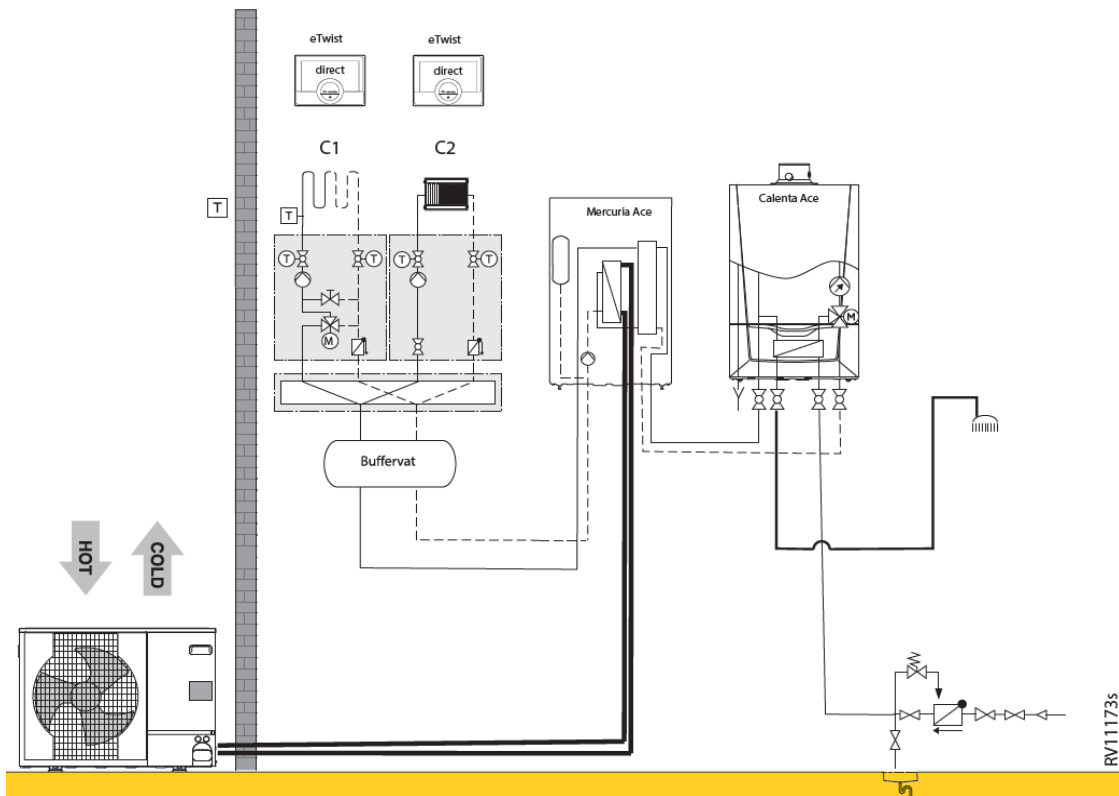

Mercuria Ace H 4,5-6-8 kW + Calenta Ace 28c, 40c (2 verwarmingskringen (1 directe kring, 1 gemengde kring))							
RV11173s							
		Collo	Bestelcode	PG	4,5 EM	6 EM	8 EM
Mercuria Ace Split H 4,5 - 8 kW, Hybride binnendeel R32	1	HK436	7791253	B24	€ 4.957	€ 4.957	€ 4.957
AWHPR 4 MR buitendeel	1	HK80	7736361	B24	€ 3.020	-	-
AWHPR 6 MR buitendeel	1	HK81	7736362	B24	-	€ 3.528	-
AWHPR 8 MR buitendeel	1	HK82	7736363	B24	-	-	€ 4.617
Kit montage op de grond in rubber 600 mm	1	EH879	7694974	B24	€ 200	€ 200	€ 200
Geïsoleerde koelleidingen (1/2" - 1/4")Lengte 10 m	1	EH142	100015476	B24	€ 351	€ 351	€ 351
Buffervat 50 liter	1		7738249	B24	€ 673	€ 673	€ 673
Dompelvoeler ketel- of cascadetemperatuur NTC10k	1	AD250	100013305	B09	€ 66	€ 66	€ 66
Uitbreidingsprint met aansluitmateriaal t.b.v. 2e cv-circuit	1	HK416	7789286	B09	€ 316	€ 316	€ 316
Remeha eTwist	2		7674557	B28	€ 594	€ 594	€ 594
Hydraulische module ongemengde cv-kring DN25	1	EA143	100020167	B10	€ 839	€ 839	€ 839
Hydraulische module gemengde cv-kring DN25	1	EA144	100020168	B10	€ 1.101	€ 1.101	€ 1.101
Collector 2/3 cv-kringen	1	EA140	100020164	B10	€ 412	€ 412	€ 412
Muurconsole tbv collector EA140.	1	EA141	100020165	B10	€ 44	€ 44	€ 44
Totaalprijs systeem					€ 12.573	€ 13.081	€ 14.170
I.c.m. Calenta Ace							
Remeha Calenta Ace 28c incl. compl. montageframe	1		7673204	B01	€ 3.528	€ 3.528	€ 3.528
Remeha Calenta Ace 40c incl. compl. montageframe	1		7673206	B01	€ 3.806	€ 3.806	€ 3.806
Optioneel:							
Vochtigheidsdetectie (on/off)	1	HK27	100019114	B24	€ 351	€ 351	€ 351
Buffervat 25 liter	1		7738247	B24	€ 562	€ 562	€ 562
Buffervat 80 L	1	EH85	100008841	B24	€ 708	€ 708	€ 708
Buffervat B 150 T	1	EH60	100004415	B24	€ 814	€ 814	€ 814