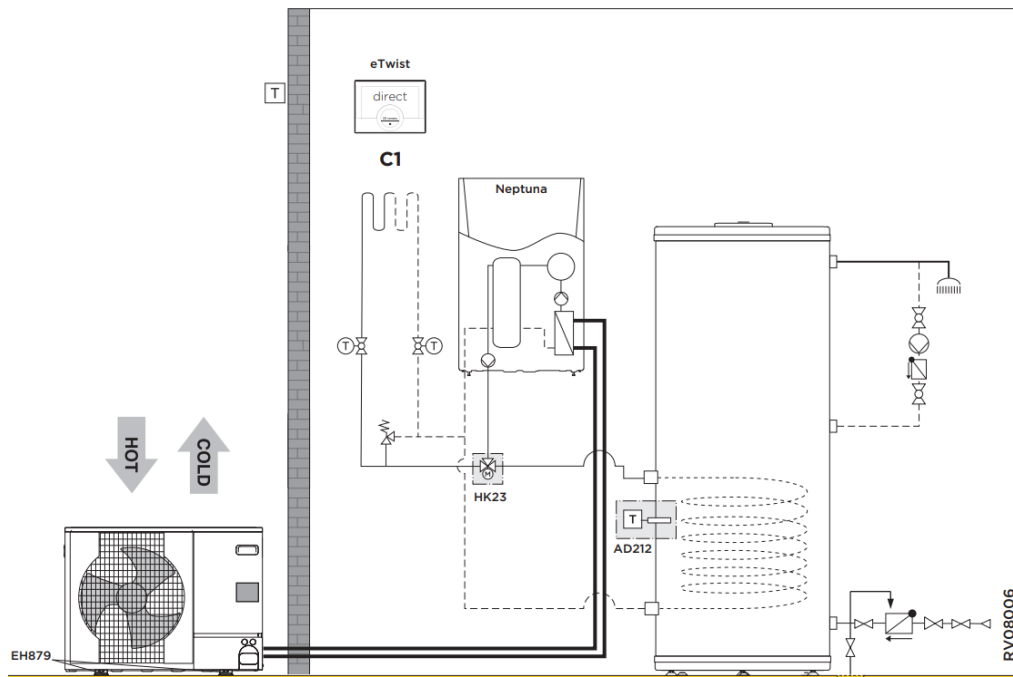

Neptuna E 4,5-6-8-11-16 (1 kring vloerverwarming & sww)							
RV08006							
		Collo	Bestelcode	PG	4,5 EM	6 EM	8 EM
Neptuna E 4.5 kW monofasig:							
Binnenunit WPR/E 4-8 MK3	1	EH793	7683256	B24	€ 5.916	-	-
Buitenunit AWHP 4.5 MR	1	EH616	7656794	B24	€ 2.398	-	-
Aansluitadapter frigo enkel voor 6 kW	1	EH146	100015480	B24	€ 84	-	-
Neptuna E 6 kW monofasig:							
Binnenunit WPR/E 4-8 MK3	1	EH793	7683256	B24	-	€ 5.916	-
Buitenunit AWHP 6 MR-3	1	EH672	7668016	B24	-	€ 3.349	-
Aansluitadapter frigo enkel voor 6 kW	1	EH146	100015480	B24	-	€ 84	-
Neptuna E 8 kW monofasig:							
Binnenunit WPR/E 4-8 MK3	1	EH793	7683256	B24	-	-	€ 5.916
Buitenunit AWHP 8 MR-2R1.UK	1	EH381	7609926	B24	-	-	€ 3.942
Kit montage op de grond in rubber 600 mm	1	EH879	7694974	B24	€ 200	€ 200	€ 200
Geïsoleerde koelleidingen (1/2" - 1/4")Lengte 10 m	1	EH142	100015476	B24	€ 351	€ 351	-
Geïsoleerde koelleidingen (5/8" - 3/8")Lengte 10 m	1	EH115	100012536	B24	-	-	€ 609
Remeha eTwist	1		7674557	B28	€ 297	€ 297	€ 297
Set bekabeling rechtstreekse vloerverwarming	1	HA255	7624902	B24	€ 61	€ 61	€ 61
Met warmwaterproductie:							
Remeha BP 150	1	EC630	100019210	B07	€ 1.686	€ 1.686	-
Remeha BP 200	1	EC631	100019211	B07	-	-	€ 1.903
Sanitair WarmWatervoeler NTC10k, incl. 5 m kabel	1	AD212	100000030	B09	€ 67	€ 67	€ 67
Inbouwset voorrangschakeling SWW (omschakelventiel cv/sww)	1	EH812	7684175	B24	€ 235	€ 235	€ 235
Totaalprijs systeem					€ 11.295	€ 12.246	€ 13.230
Optioneel:							
Set geluiddemper buitenunit. Aansluiten op SCB-10.	1	EH829	7688755	B01	-	€ 177	€ 177
Geïsoleerde koelleidingen (5/8" - 3/8")Lengte 5 m	1	EH114	100012535	B24	-	-	€ 331
Geïsoleerde koelleidingen (5/8" - 3/8")Lengte 20 m	1	EH116	100012537	B24	-	-	€ 946
Set isolatie koeling	1	EH811	7682396	B01	€ 195	€ 195	€ 195
Vochtigheidsdetectie (on/off)	1	HK27	100019114	B24	€ 351	€ 351	€ 351
Set isolatie mengkraan	1	HK25	100018411	B24	€ 38	€ 38	€ 38