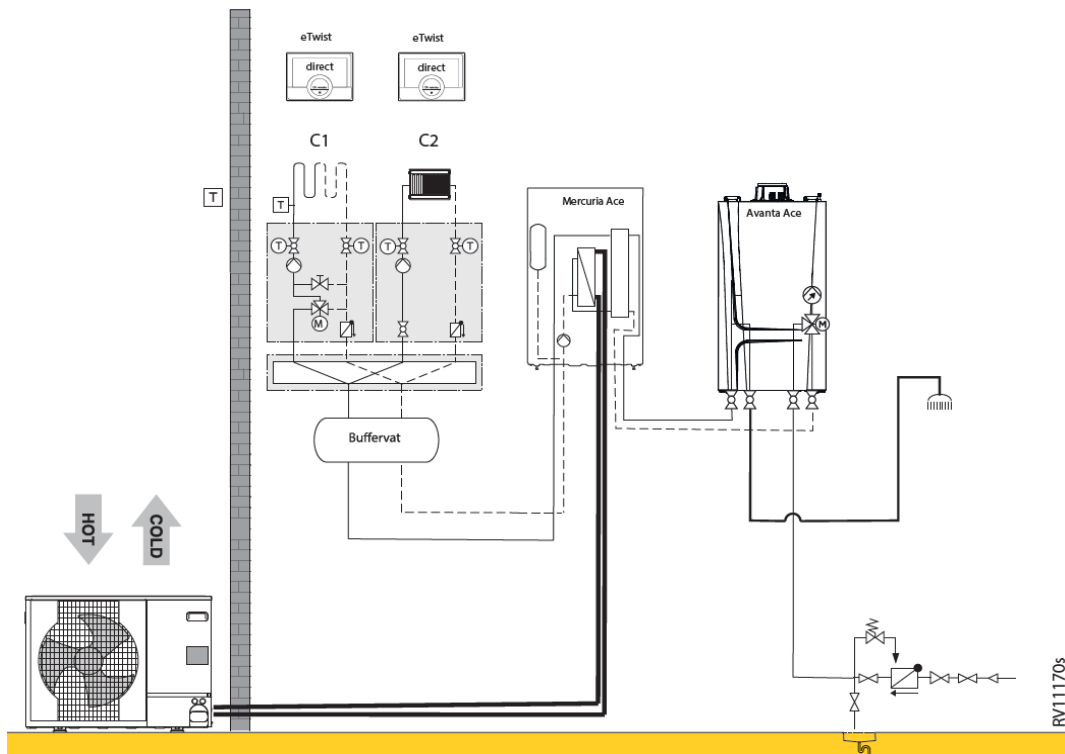

Mercuria Ace H 4,5-6-8 kW + Avanta Ace 28c, 35c (2 verwarmingskringen (1 directe kring, 1 gemengde kring))							
RV11170s							
		Collo	Bestelcode	PG	4,5 EM	6 EM	8 EM
Mercuria Ace Split H 4,5 - 8 kW, Hybride binnendeel R32	1	HK436	7791253	B24	€ 4.957	€ 4.957	€ 4.957
AWHPR 4 MR buitendeel	1	HK80	7736361	B24	€ 3.020	-	-
AWHPR 6 MR buitendeel	1	HK81	7736362	B24	-	€ 3.528	-
AWHPR 8 MR buitendeel	1	HK82	7736363	B24	-	-	€ 4.617
Kit montage op de grond in rubber 600 mm	1	EH879	7694974	B24	€ 200	€ 200	€ 200
Geïsoleerde koelleidingen (1/2" - 1/4")Lengte 10 m	1	EH142	100015476	B24	€ 351	€ 351	€ 351
Buffervat 50 liter	1		7738249	B24	€ 673	€ 673	€ 673
Dompelvoeler ketel- of cascadetemperatuur NTC10k	1	AD250	100013305	B09	€ 66	€ 66	€ 66
Uitbreidingsprint met aansluitmateriaal t.b.v. 2e cv-circuit	1	HK416	7789286	B09	€ 316	€ 316	€ 316
Remeha eTwist	2		7674557	B28	€ 594	€ 594	€ 594
Hydraulische module ongemengde cv-kring DN25	1	EA143	100020167	B10	€ 839	€ 839	€ 839
Hydraulische module gemengde cv-kring DN25	1	EA144	100020168	B10	€ 1.101	€ 1.101	€ 1.101
Collector 2/3 cv-kringen	1	EA140	100020164	B10	€ 412	€ 412	€ 412
Muurconsole tbv collector EA140.	1	EA141	100020165	B10	€ 44	€ 44	€ 44
Totaalprijs systeem					€ 12.573	€ 13.081	€ 14.170
I.c.m. Avanta Ace							
Avanta Ace 28c (combi)	1		7770043	B01	€ 1.613	€ 1.613	€ 1.613
Avanta Ace 35c (combi)	1		7770044	B01	€ 1.936	€ 1.936	€ 1.936
Hydraulische aansluitset met vuleenheid. Voor ketels Avanta Ace 28c en 35c	1		7783162	B01	€ 267	€ 267	€ 267
Optioneel:							
Vochtigheidsdetectie (on/off)	1	HK27	100019114	B24	€ 351	€ 351	€ 351
Buffervat 25 liter	1		7738247	B24	€ 562	€ 562	€ 562
Buffervat 80 L	1	EH85	100008841	B24	€ 708	€ 708	€ 708
Buffervat B 150 T	1	EH60	100004415	B24	€ 814	€ 814	€ 814