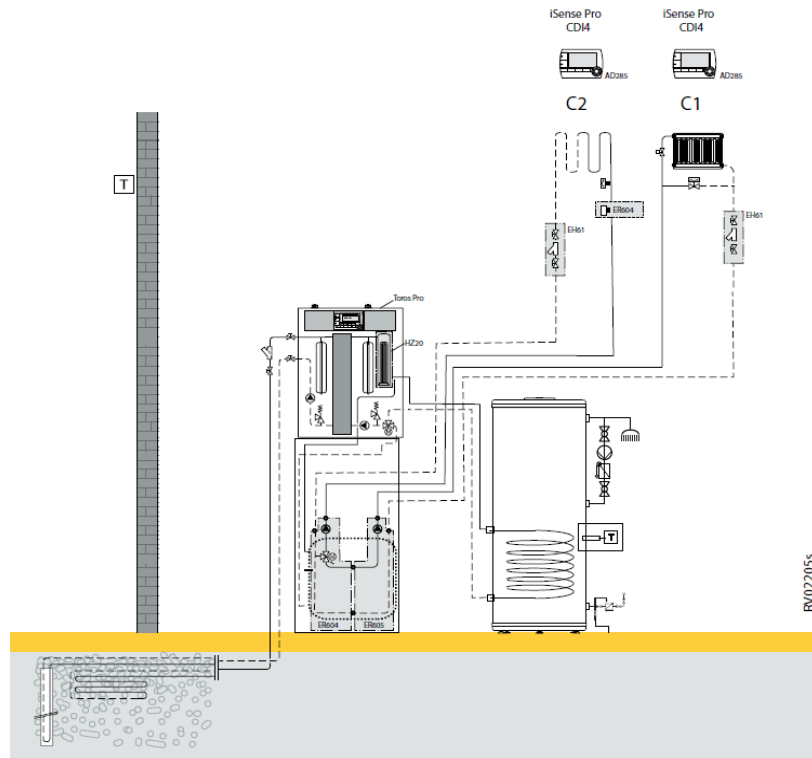

Torus Pro 5-9-12-15-19-27 grond-water (2 verwarmingskringen (1 gemengde kring + 1 directe kring) & sww door naaststaande boiler)												
RV022055												
	Collo	Bestelcode	PG	5 MR	5 TR	9 MR	9 TR	12 MR	12 TR	15 TR	19 TR	27 TR
Torus Pro 5 MR	1	7793342	B24	€ 9.046	-	-	-	-	-	-	-	-
Torus Pro 5 TR	1	7793364	B24	-	€ 9.046	-	-	-	-	-	-	-
Torus Pro 9 MR	1	7795702	B24	-	-	€ 9.965	-	-	-	-	-	-
Torus Pro 9 TR	1	7795706	B24	-	-	-	€ 9.965	-	-	-	-	-
Torus Pro 12 MR	1	7795707	B24	-	-	-	-	€ 11.497	-	-	-	-
Torus Pro 12 TR	1	7795828	B24	-	-	-	-	-	€ 11.497	-	-	-
Torus Pro 15 TR	1	7795832	B24	-	-	-	-	-	-	€ 12.417	-	-
Torus Pro 19 TR	1	7795837	B24	-	-	-	-	-	-	-	€ 13.030	-
Torus Pro 27 TR	1	7795845	B24	-	-	-	-	-	-	-	-	€ 13.797
Set buffervat GSHP 200L	1	ER602	7607396	B24	€ 1.331	€ 1.331	€ 1.331	€ 1.331	€ 1.331	€ 1.331	€ 1.331	€ 1.331
Omkeerklep + SWW-voeler GSHP 19 - 27 kW	1	HZ17	7616429	B24	-	-	-	-	-	-	€ 469	€ 469
Verbindingsset WP-boiler V200	1	ER610	7611488	B24	€ 336	€ 336	€ 336	€ 336	€ 336	€ 336	€ 336	€ 336
Remeha BP 300	1	EC632	100019212	B07	€ 2.162	€ 2.162	€ 2.162	€ 2.162	€ 2.162	-	-	-
Remeha BP 401	1	EC792	7683303	B07	-	-	-	-	-	€ 2.449	-	-
Remeha BP 501	1	EC797	7683325	B07	-	-	-	-	-	-	€ 2.780	€ 2.780
Pompset Wilo Para 25/1-8 voor GSHP 19	1	HZ63	7622062	B24	-	-	-	-	-	-	€ 997	-
Kabelset veiligheidsthermostaat PCBT	1	HZ29	7622431	B24	€ 69	€ 69	€ 69	€ 69	€ 69	€ 69	€ 69	€ 69
Set kring vloerverwarming	1	ER604	7610411	B24	€ 914	€ 914	€ 914	€ 914	€ 914	€ 914	€ 914	€ 914
Set radiatorkring	1	ER605	7610412	B24	€ 832	€ 832	€ 832	€ 832	€ 832	€ 832	€ 832	€ 832
Beschermingsfilter 400um + afsluitkraan	2	EH61	100004417	B24	€ 208	€ 208	€ 208	€ 208	€ 208	€ 208	€ 208	€ 208
Sanitair WarmWatervoeler NTC10k, incl. 5 m kabel	1	AD212	100000030	B09	€ 67	€ 67	€ 67	€ 67	€ 67	€ 67	€ 67	€ 67
Dompelvoeler ketel- of cascadetemperatuur NTC10k	1	AD250	100013305	B09	€ 66	€ 66	€ 66	€ 66	€ 66	€ 66	€ 66	€ 66
Afstandsbediening iSense PRO CDi4 (aansluiten met draad).	2	AD258	100013478	B09	€ 505	€ 505	€ 505	€ 505	€ 505	€ 505	€ 505	€ 505
Totaalprijs systeem				€ 15.536	€ 15.536	€ 16.455	€ 16.455	€ 17.987	€ 17.987	€ 19.194	€ 21.603	€ 21.373
optioneel												
Set elektrische weerstand 9 kW GSHP 05 a 15 kW	1	HZ20	7616680	B24	€ 1.415	€ 1.415	€ 1.415	€ 1.415	€ 1.415	€ 1.415	-	-
Set elektrische weerstand 9 kW GSHP 19 - 27 kW	1	HZ19	7616643	B24	-	-	-	-	-	-	€ 1.495	€ 1.495
Set isolatie koude modus	1	ER581	7620436	B24	€ 254	€ 254	€ 254	€ 254	€ 254	€ 254	€ 254	€ 254
Vochtigheidsdetectie (on/off)	1	HK27	100019114	B24	€ 351	€ 351	€ 351	€ 351	€ 351	€ 351	€ 351	€ 351