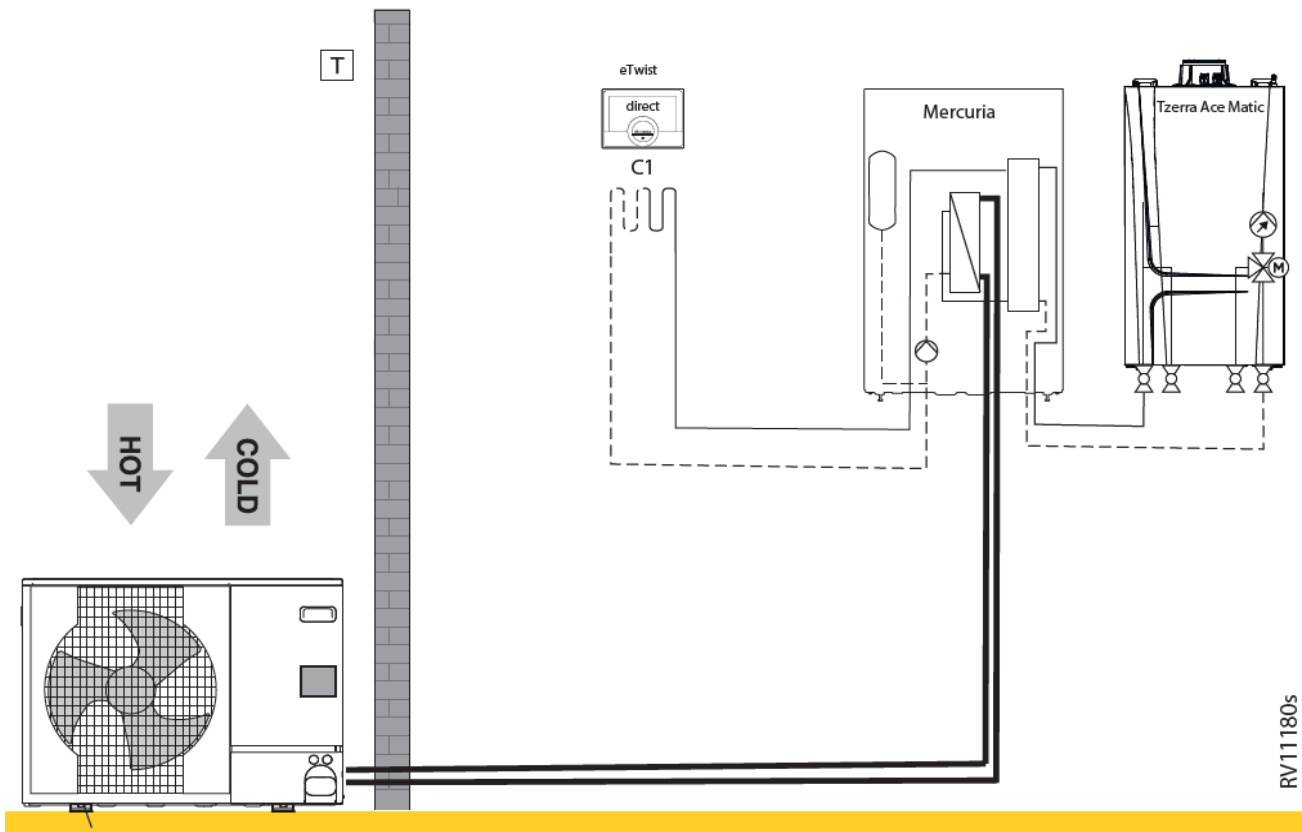

Mercuria H 11-16 kW + Tzerra Ace 25s (1 directe kring)								
RV11180s								
		Collo	Bestelcode	PG	11 MR	16 MR	11 TR	16 TR
Mercuria Split H 11 - 16 kW, Hybride binnendeel R410A	1	EH894	7699124	B24	€ 4.543	€ 4.543	€ 4.543	€ 4.543
Buitenunit AWHP 11 MR-2R1.UK	1	EH382	7609927	B24	€ 5.287	-	-	-
Buitenunit AWHP 16 MR-2R1.UK	1	EH384	7609929	B24	-	€ 6.451	-	-
Buitenunit AWHP 11 TR-2R1.UK	1	EH383	7609928	B24	-	-	€ 5.636	-
Buitenunit AWHP 16 TR-2R1.UK	1	EH385	7609930	B24	-	-	-	€ 6.879
Kit montage op de grond in rubber 600 mm	1	EH879	7694974	B24	€ 200	€ 200	€ 200	€ 200
Geïsoleerde koelleidingen (5/8" - 3/8")Lengte 10 m	1	EH115	100012536	B24	€ 609	€ 609	€ 609	€ 609
Remeha eTwist	1		7674557	B28	€ 297	€ 297	€ 297	€ 297
Totaalprijs systeem					€ 10.936	€ 12.100	€ 11.285	€ 12.528
I.c.m. Tzerra Ace Matic								
TZERRA ACE-MATIC 25S -BE-	1		7825254	B01	€ 1.999	€ 1.999	€ 1.999	€ 1.999
Hydraulische aansluitset voor solo	1		7828127	B01	€ 210	€ 210	€ 210	€ 210
Totaalprijs systeem					€ 13.145	€ 14.309	€ 13.494	€ 14.737
Optioneel:								
Vochtigheidsdetectie (on/off)	1	HK27	100019114	B24	€ 351	€ 351	€ 351	€ 351
Buffervat 25 liter	1		7738247	B24	€ 562	€ 562	€ 562	€ 562
Buffervat 50 liter	1		7738249	B24	€ 673	€ 673	€ 673	€ 673
Buffervat 80 L	1	EH85	100008841	B24	€ 708	€ 708	€ 708	€ 708
Buffervat B 150 T	1	EH60	100004415	B24	€ 814	€ 814	€ 814	€ 814