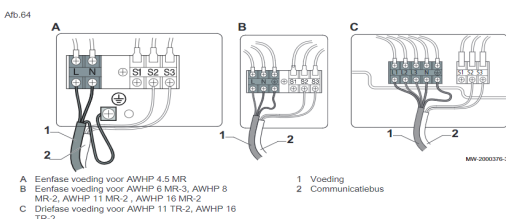

Neptuna H

	4,5 MF	6 MF	8 MF	11 MF	16 MF	11 TR	16 TR
Voeding binnenunit	230 V	230 V	230 V	230 V	230 V	400 V	400 V
Bekabeling binnenunit (stekker meegeleverd)	3x 1,5 mm²	3x 1,5 mm²	3x 1,5 mm²	3x 1,5 mm²	3x 1,5 mm²	3x 1,5 mm²	3x 1,5 mm²
Zekering binnenunit	10 A	10 A	10 A	10 A	10 A	10 A	10 A
Voeding buitenunit	230 V	230 V	230 V	230 V	230 V	400 V	400 V
Bekabeling buitenunit	3x 2,5mm²	3x 2,5mm²	3x 4mm²	3x 6mm²	3x 10mm²	5x 2,5mm²	5x 2,5mm²
Zekering buitenunit	20 A	16 A	25 A	32 A	40 A	16 A	16 A
communicatie kabel tussen binnen en buitenunit (afgeschermd kabel)	2x 0,75	2x 0,75	2x 0,75	2x 0,75	2x 0,75	2x 0,75	2x 0,75

aansluiting binnen unit: