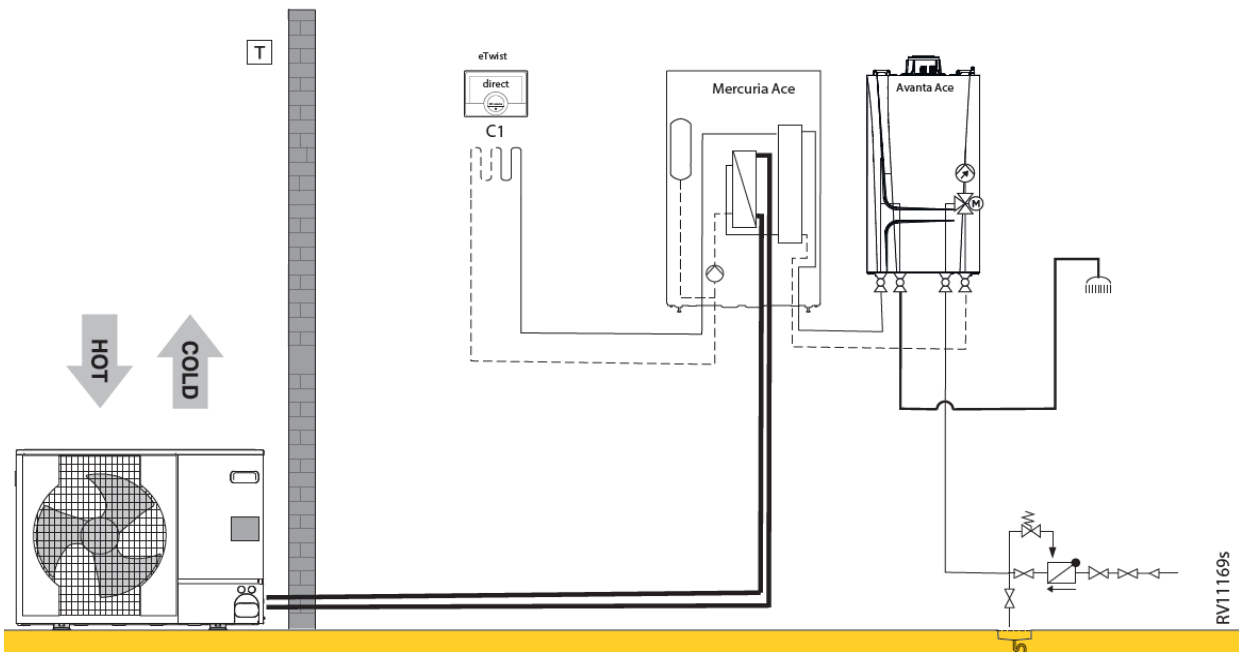

Mercuria Ace H 4,5-6-8 kW + Avanta Ace 28c, 35c (1 directe kring)						
RV11169s						
	Collo	Bestelcode	PG	4,5 EM	6 EM	8 EM
Mercuria Ace Split H 4,5 - 8 kW, Hybride binnendeel R32	1	HK436 7791253	B24	€ 4.957	€ 4.957	€ 4.957
AWHPR 4 MR buitendeel	1	HK80 7736361	B24	€ 3.020	-	-
AWHPR 6 MR buitendeel	1	HK81 7736362	B24	-	€ 3.528	-
AWHPR 8 MR buitendeel	1	HK82 7736363	B24	-	-	€ 4.617
Kit montage op de grond in rubber 600 mm	1	EH879 7694974	B24	€ 200	€ 200	€ 200
Geïsoleerde koelleidingen (1/2" - 1/4")Lengte 10 m	1	EH142 100015476	B24	€ 351	€ 351	€ 351
Remeha eTwist	1	7674557	B28	€ 297	€ 297	€ 297
Totaalprijs systeem				€ 8.825	€ 9.333	€ 10.422
I.c.m. Avanta Ace						
Avanta Ace 28c (combi)	1	7770043	B01	€ 1.613	€ 1.613	€ 1.613
Avanta Ace 35c (combi)	1	7770044	B01	€ 1.936	€ 1.936	€ 1.936
Hydraulische aansluitset met vuleenheid. Voor ketels Avanta Ace 28c en 35c	1	7783162	B01	€ 267	€ 267	€ 267
Optioneel:						
Vochtigheidsdetectie (on/off)	1	HK27 100019114	B24	€ 351	€ 351	€ 351
Buffervat 25 liter	1	7738247	B24	€ 562	€ 562	€ 562
Buffervat 50 liter	1	7738249	B24	€ 673	€ 673	€ 673
Buffervat 80 L	1	EH85 100008841	B24	€ 708	€ 708	€ 708
Buffervat B 150 T	1	EH60 100004415	B24	€ 814	€ 814	€ 814