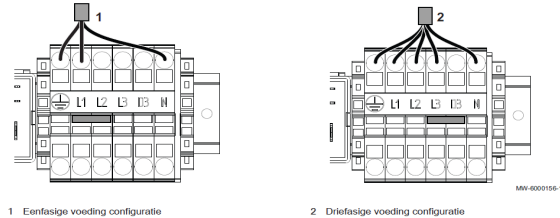

aansluiting elek weerstand: