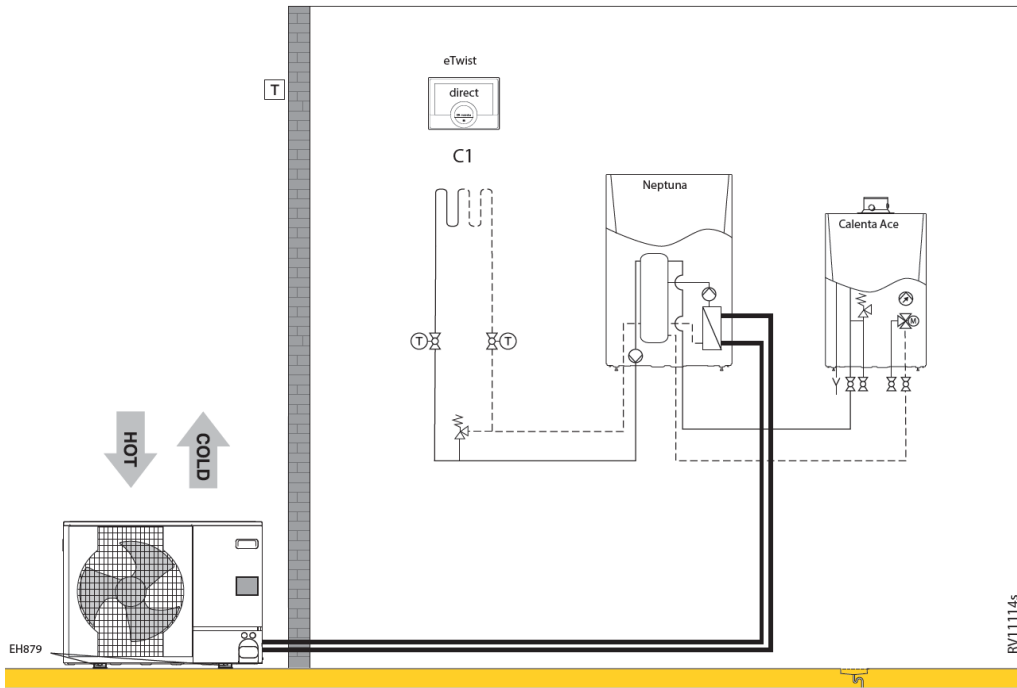

Neptuna H 4,5-6-8-11-16 + Calenta Ace solo 15-25-35 s (1 directe kring)											
RV11114s											
	Collo	Bestelcode	PG	4,5 EM	6 EM	8 EM	11 EM	11 ET	16 EM	16 ET	
Neptuna H 4.5 kW monofasig:											
Binnenunit WPR/H 4-8 MK3	1	EH792	7683255	B24	€ 5.866	-	-	-	-	-	
Buitenunit AWHP 4.5 MR	1	EH616	7656794	B24	€ 2.398	-	-	-	-	-	
Aansluitadapter frigo enkel voor 6 kW	1	EH146	100015480	B24	€ 84	-	-	-	-	-	
Neptuna H 6 kW monofasig:											
Binnenunit WPR/H 4-8 MK3	1	EH792	7683255	B24	-	€ 5.866	-	-	-	-	
Buitenunit AWHP 6 MR-3	1	EH672	7668016	B24	-	€ 3.349	-	-	-	-	
Aansluitadapter frigo enkel voor 6 kW	1	EH146	100015480	B24	-	€ 84	-	-	-	-	
Neptuna H 8 kW monofasig:											
Binnenunit WPR/H 4-8 MK3	1	EH792	7683255	B24	-	-	€ 5.866	-	-	-	
Buitenunit AWHP 8 MR-2R1.UK	1	EH381	7609926	B24	-	-	€ 3.942	-	-	-	
Neptuna H 11 kW monofasig:											
Binnenunit WPR/H 11-16 MK3	1	EH794	7683257	B24	-	-	-	€ 6.128	-	-	
Buitenunit AWHP 11 MR-2R1.UK	1	EH382	7609927	B24	-	-	-	€ 5.287	-	-	
Neptuna H 11 kW driefasig:											
Binnenunit WPR/H 11-16 MK3	1	EH794	7683257	B24	-	-	-	-	€ 6.128	-	
Buitenunit AWHP 11 TR-2R1.UK	1	EH383	7609928	B24	-	-	-	-	€ 5.636	-	
Neptuna H 16 kW monofasig:											
Binnenunit WPR/H 11-16 MK3	1	EH794	7683257	B24	-	-	-	-	-	€ 6.128	
Buitenunit AWHP 16 MR-2R1.UK	1	EH384	7609929	B24	-	-	-	-	-	€ 6.451	
Neptuna H 16 kW driefasig:											
Binnenunit WPR/H 11-16 MK3	1	EH794	7683257	B24	-	-	-	-	-	€ 6.128	
Buitenunit AWHP 16 TR-2R1.UK	1	EH385	7609930	B24	-	-	-	-	-	€ 6.879	
Kit montage op de grond in rubber 600 mm	1	EH879	7694974	B24	€ 200	€ 200	€ 200	€ 200	€ 200	€ 200	
Geïsoleerde koelleidingen (1/2" - 1/4")Lengte 10 m	1	EH142	100015476	B24	€ 351	€ 351	-	-	-	-	
Geïsoleerde koelleidingen (5/8" - 3/8")Lengte 10 m	1	EH115	100012536	B24	-	-	€ 609	€ 609	€ 609	€ 609	
Remeha eTwist	1	7674557	B28	€ 297	€ 297	€ 297	€ 297	€ 297	€ 297	€ 297	
Set bekabeling rechtstreekse vloerverwarming	1	HA255	7624902	B24	€ 61	€ 61	€ 61	€ 61	€ 61	€ 61	
Totaalprijs systeem					€ 9.257	€ 10.208	€ 10.975	€ 12.582	€ 12.931	€ 13.746	€ 14.174
Met Calenta Ace											
Remeha Calenta Ace 15s incl. compl. montageframe	1	7673201	B01	€ 3.321	€ 3.321	€ 3.321	€ 3.321	€ 3.321	€ 3.321	€ 3.321	
Remeha Calenta Ace 25s incl. compl. montageframe	1	7673202	B01	€ 3.460	€ 3.460	€ 3.460	€ 3.460	€ 3.460	€ 3.460	€ 3.460	
Remeha Calenta Ace 35s incl. compl. montageframe	1	7673203	B01	€ 3.595	€ 3.595	€ 3.595	€ 3.595	€ 3.595	€ 3.595	€ 3.595	
Optioneel:											
Set geluiddemper buitenunit. Aansluiten op SCB-10.	1	EH829	7688755	B01	-	€ 177	€ 177	€ 177	€ 177	€ 177	
Geïsoleerde koelleidingen (5/8" - 3/8")Lengte 5 m	1	EH114	100012535	B24	€ 331	€ 331	€ 331	€ 331	€ 331	€ 331	
Geïsoleerde koelleidingen (5/8" - 3/8")Lengte 20 m	1	EH116	100012537	B24	€ 946	€ 946	€ 946	€ 946	€ 946	€ 946	
Set isolatie koeling	1	EH811	7682396	B01	€ 195	€ 195	€ 195	€ 195	€ 195	€ 195	
Vochtigheidsdetectie (on/off)	1	HK27	100019114	B24	€ 351	€ 351	€ 351	€ 351	€ 351	€ 351