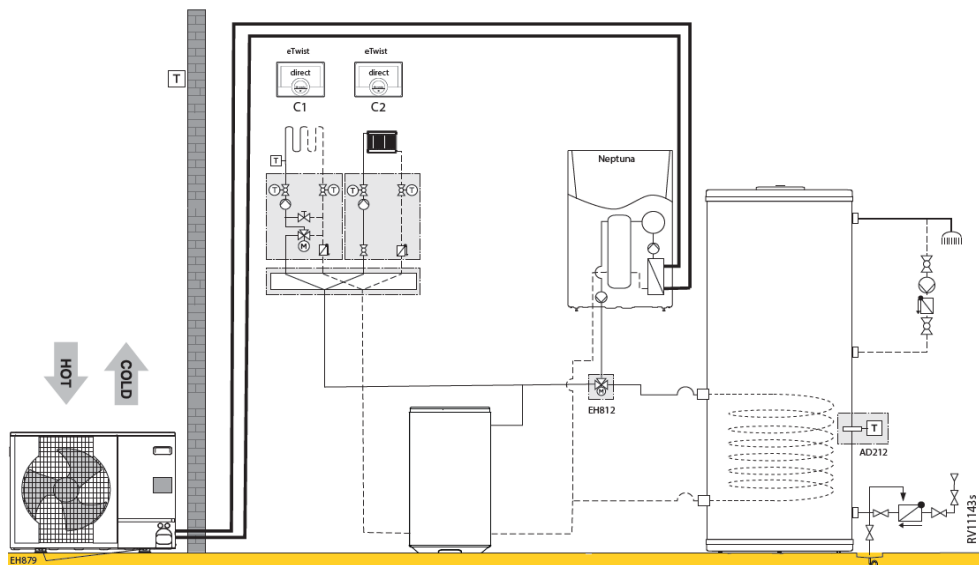

Neptuna E 4,5-6-8-11-16 (2 verwarmingscircuits via buffervat 150 l (1 directe kring, 1 gemengde kring) & sww)							
RV11143s							
	Collo	Bestelcode	PG	4,5 EM	6 EM	8 EM	
Neptuna H 4.5 kW monofasig:							
Binnenunit WPR/E 4-8 MK3	1	EH793	7683256	B24	€ 5.916	-	-
Buitenunit AWHP 4.5 MR	1	EH616	7656794	B24	€ 2.398	-	-
Aansluitadapter frigo enkel voor 6 kW	1	EH146	100015480	B24	€ 84	-	-
Neptuna H 6 kW monofasig:							
Binnenunit WPR/E 4-8 MK3	1	EH793	7683256	B24	-	€ 5.916	-
Buitenunit AWHP 6 MR-3	1	EH672	7668016	B24	-	€ 3.349	-
Aansluitadapter frigo enkel voor 6 kW	1	EH146	100015480	B24	-	€ 84	-
Neptuna H 8 kW monofasig:							
Binnenunit WPR/E 4-8 MK3	1	EH793	7683256	B24	-	-	€ 5.916
Buitenunit AWHP 8 MR-2R1.UK	1	EH381	7609926	B24	-	-	€ 3.942
Kit montage op de grond in rubber 600 mm	1	EH879	7694974	B24	€ 200	€ 200	€ 200
Geïsoleerde koelleidingen (1/2" - 1/4")Lengte 10 m	1	EH142	100015476	B24	€ 351	€ 351	-
Geïsoleerde koelleidingen (5/8" - 3/8")Lengte 10 m	1	EH115	100012536	B24	-	-	€ 609
Remeha eTwist	2		7674557	B28	€ 594	€ 594	€ 594
Vertrekvoeler voor cv-kring met mengkraan.	1	AD199	88017017	B09	€ 98	€ 98	€ 98
Dompelvoeler ketel- of cascadetemperatuur NTC10k	1	AD250	100013305	B09	€ 66	€ 66	€ 66
Buffervat B 150 T	1	EH60	100004415	B24	€ 814	€ 814	€ 814
Hydraulische module gemengde cv-kring DN25	1	EA144	100020168	B10	€ 1.101	€ 1.101	€ 1.101
Hydraulische module ongemengde cv-kring DN25	1	EA143	100020167	B10	€ 839	€ 839	€ 839
Collector 2/3 cv-kringen	1	EA140	100020164	B10	€ 412	€ 412	€ 412
Muurconsole tbv collector EA140.	1	EA141	100020165	B10	€ 44	€ 44	€ 44
Totaalprijs systeem					€ 12.917	€ 13.868	€ 14.635
Met warmwaterproductie:							
Remeha BP 200	1	EC631	100019211	B07	€ 1.903	-	-
Remeha BP 300	1	EC632	100019212	B07	-	€ 2.162	€ 2.162
Sanitair WarmWatervoeler NTC10k, incl. 5 m kabel	1	AD212	100000030	B09	€ 67	€ 67	€ 67
Inbouwset voorrangschakeling SWW (omschakelventiel cv/swww)	1	EH812	7684175	B24	€ 235	€ 235	€ 235
Optioneel:							
Set geluiddemper buitenunit. Aansluiten op SCB-10.	1	EH829	7688755	B01	-	€ 177	€ 177
Geïsoleerde koelleidingen (5/8" - 3/8")Lengte 5 m	1	EH114	100012535	B24	-	-	€ 331
Geïsoleerde koelleidingen (5/8" - 3/8")Lengte 20 m	1	EH116	100012537	B24	-	-	€ 946
Set isolatie koeling	1	EH811	7682396	B01	€ 195	€ 195	€ 195
Vochtigheidsdetectie (on/off)	1	HK27	100019114	B24	€ 351	€ 351	€ 351
Set isolatie mengkraan	1	HK25	100018411	B24	€ 38	€ 38	€ 38