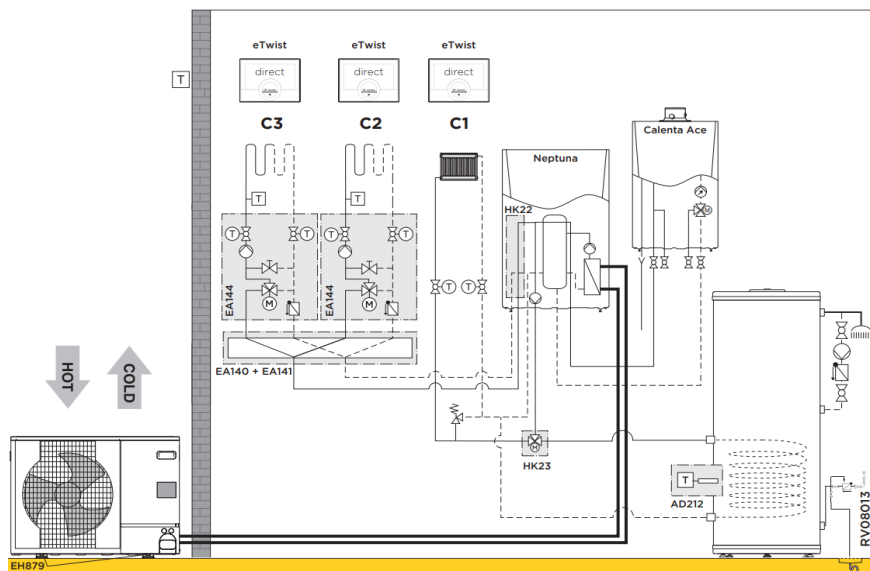

Neptuna H 4,5-6-8-11-16 + Calenta Ace solo 15-25-35 s (3 verwarmingscircuits (1 directe kring, 2 gemengde kringen) & sww)						
RV08013						
	Collo	Bestelcode	PG	4,5 EM	6 EM	8 EM
Neptuna H 4.5 kW monofasig:						
Binnenunit WPR/H 4-8 MK3	1	EH792 7683255	B24	€ 5.866	-	-
Buitenunit AWHP 4.5 MR	1	EH616 7656794	B24	€ 2.398	-	-
Aansluitadapter frigo enkel voor 6 kW	1	EH146 100015480	B24	€ 84	-	-
Neptuna H 6 kW monofasig:						
Binnenunit WPR/H 4-8 MK3	1	EH792 7683255	B24	-	€ 5.866	-
Buitenunit AWHP 6 MR-3	1	EH672 7668016	B24	-	€ 3.349	-
Aansluitadapter frigo enkel voor 6 kW	1	EH146 100015480	B24	-	€ 84	-
Neptuna H 8 kW monofasig:						
Binnenunit WPR/H 4-8 MK3	1	EH792 7683255	B24	-	-	€ 5.866
Buitenunit AWHP 8 MR-2R1.UK	1	EH381 7609926	B24	-	-	€ 3.942
Kit montage op de grond in rubber 600 mm	1	EH879 7694974	B24	€ 200	€ 200	€ 200
Geïsoleerde koelleidingen (1/2" - 1/4")Lengte 10 m	1	EH142 100015476	B24	€ 351	€ 351	-
Geïsoleerde koelleidingen (5/8" - 3/8")Lengte 10 m	1	EH115 100012536	B24	-	-	€ 609
Remeha eTwist	3	7674557	B28	€ 891	€ 891	€ 891
Inbouwset aansluiting naar externe cv-kringen	1	HK22 100017832	B24	€ 183	€ 183	€ 183
Vertrekvoeler voor cv-kring met mengkraan.	1	AD199 88017017	B09	€ 98	€ 98	€ 98
Printplaat + voeler NTC10k voor cv-kring met mengkraan.	1	AD249 100013304	B09	€ 204	€ 204	€ 204
Hydraulische module gemengde cv-kring DN25	2	EA144 100020168	B10	€ 2.202	€ 2.202	€ 2.202
Collector 2/3 cv-kringen	1	EA140 100020164	B10	€ 412	€ 412	€ 412
Muurconsole tbv collector EA140.	1	EA141 100020165	B10	€ 44	€ 44	€ 44
Met warmwaterproductie:						
Remeha BP 150	1	EC630 100019210	B07	€ 1.686	€ 1.686	-
Remeha BP 200	1	EC631 100019211	B07	-	-	€ 1.903
Sanitair WarmWatervoeler NTC10k, incl. 5 m kabel	1	AD212 100000030	B09	€ 67	€ 67	€ 67
Inbouwset voorrangschakeling SWW (omschakelventiel cv/sww)	1	EH812 7684175	B24	€ 235	€ 235	€ 235
Totaalprijs systeem				€ 14.922	€ 15.873	€ 16.857
Met Calenta Ace						
Remeha Calenta Ace 15s incl. compl. montageframe	1	7673201	B01	€ 3.321	€ 3.321	€ 3.321
Remeha Calenta Ace 25s incl. compl. montageframe	1	7673202	B01	€ 3.460	€ 3.460	€ 3.460
Remeha Calenta Ace 35s incl. compl. montageframe	1	7673203	B01	€ 3.595	€ 3.595	€ 3.595
Optioneel:						
Set geluiddemper buitenunit. Aansluiten op SCB-10.	1	EH829 7688755	B01	-	€ 177	€ 177
Geïsoleerde koelleidingen (5/8" - 3/8")Lengte 5 m	1	EH114 100012535	B24	-	-	€ 331
Geïsoleerde koelleidingen (5/8" - 3/8")Lengte 20 m	1	EH116 100012537	B24	-	-	€ 946
Set isolatie koeling	1	EH811 7682396	B01	€ 195	€ 195	€ 195
Vochtigheidsdetectie (on/off)	1	HK27 100019114	B24	€ 351	€ 351	€ 351
Set isolatie mengkraan	1	HK25 100018411	B24	€ 38	€ 38	€ 38