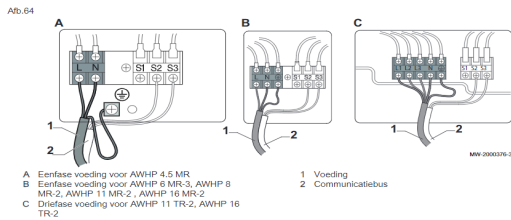

Mercuria Ace H		
	4,5 MF	6 MF	8 MF
Voeding binnenunit	230 V	230 V	230 V
Bekabeling binnenunit	3x 1,5 mm²	3x 1,5 mm²	3x 1,5 mm²
Zekering binnenunit	10 A	10 A	10 A
Voeding buitenunit	230 V	230 V	230 V
Bekabeling buitenunit	3x 2,5mm²	3x 2,5mm²	3x 4mm²
Zekering buitenunit	16 A	16 A	25 A
communicatie kabel tussen binnen en buitenunit (afgeschermd kabel)	2x 0,75 mm²	2x 0,75 mm²	2x 0,75 mm²

Mercuria H			
11 MF	16 MF	11 TR	16 TR
230 V	230 V	400 V	400 V
3x 1,5 mm²	3x 1,5 mm²	3x 1,5 mm²	3x 1,5 mm²
10 A	10 A	10 A	10 A
230 V	230 V	400 V	400 V
3x 6mm²	3x 10mm²	5x 2,5mm²	5x 2,5mm²
32 A	40 A	16 A	16 A
2x 0,75	2x 0,75	2x 0,75	2x 0,75

aansluiting binnen unit: