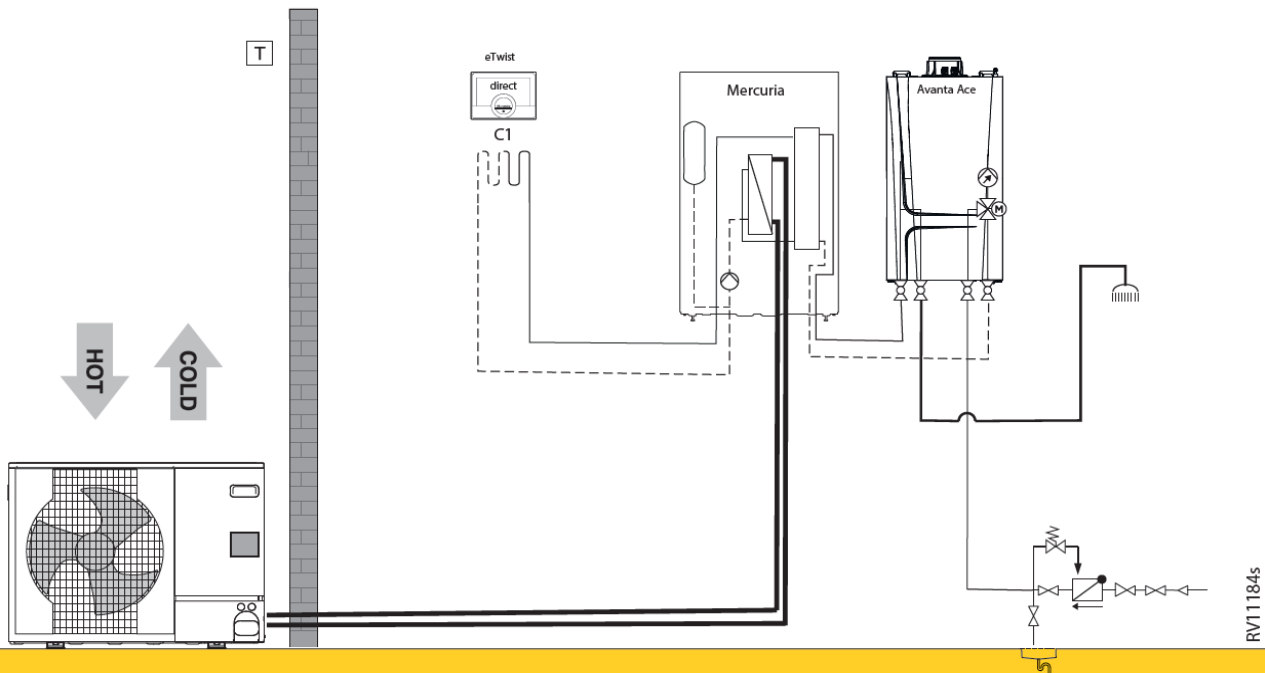

Mercuria H 11-16 kW + Avanta Ace 28c, 35c (1 directe kring)								
RV11184s								
		Collo	Bestelcode	PG	11 MR	16 MR	11 TR	16 TR
Mercuria Split H 11 - 16 kW, Hybride binnendeel R410A	1	EH894	7699124	B24	€ 4.543	€ 4.543	€ 4.543	€ 4.543
Buitenunit AWHP 11 MR-2R1.UK	1	EH382	7609927	B24	€ 5.287	-	-	-
Buitenunit AWHP 16 MR-2R1.UK	1	EH384	7609929	B24	-	€ 6.451	-	-
Buitenunit AWHP 11 TR-2R1.UK	1	EH383	7609928	B24	-	-	€ 5.636	-
Buitenunit AWHP 16 TR-2R1.UK	1	EH385	7609930	B24	-	-	-	€ 6.879
Kit montage op de grond in rubber 600 mm	1	EH879	7694974	B24	€ 200	€ 200	€ 200	€ 200
Geïsoleerde koelleidingen (5/8" - 3/8")Lengte 10 m	1	EH115	100012536	B24	€ 609	€ 609	€ 609	€ 609
Remeha eTwist	1		7674557	B28	€ 297	€ 297	€ 297	€ 297
Totaalprijs systeem					€ 10.936	€ 12.100	€ 11.285	€ 12.528
I.c.m. Avanta Ace								
Avanta Ace 28c (combi)	1		7770043	B01	€ 1.613	€ 1.613	€ 1.613	€ 1.613
Avanta Ace 35c (combi)	1		7770044	B01	€ 1.936	€ 1.936	€ 1.936	€ 1.936
Hydraulische aansluitset met vuleenheid. Voor ketels Avanta Ace 28c en 35c	1		7783162	B01	€ 267	€ 267	€ 267	€ 267
Optioneel:								
Vochtigheidsdetectie (on/off)	1	HK27	100019114	B24	€ 351	€ 351	€ 351	€ 351
Buffervat 50 liter	1		7738249	B24	€ 673	€ 673	€ 673	€ 673
Buffervat 80 L	1		100008841	B24	€ 708	€ 708	€ 708	€ 708
Buffervat B 150 T	1	EH60	100004415	B24	€ 814	€ 814	€ 814	€ 814