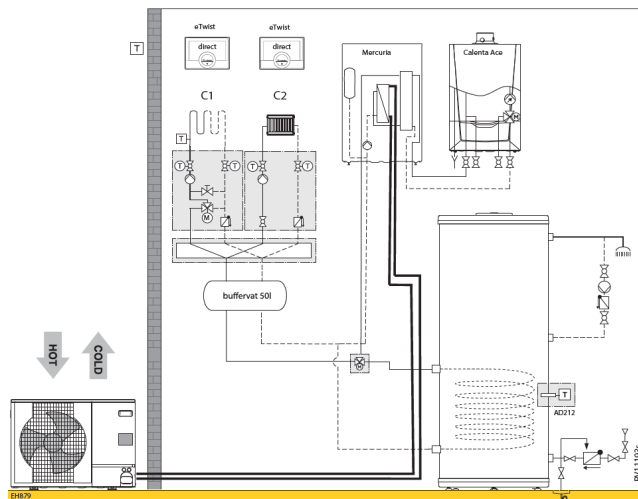

Mercuria H 11-16 kW + Calenta Ace 15s, 25s, 35s (2 verwarmingskringen (1 directe kring, 1 gemengde kring) + sww)								
RV11193s								
		Collo	Bestelcode	PG	11 MR	16 MR	11 TR	16 TR
Mercuria Split H 11 - 16 kW, Hybride binnendeel R410A	1	EH894	7699124	B24	€ 4.543	€ 4.543	€ 4.543	€ 4.543
Buitenunit AWHP 11 MR-2R1.UK	1	EH382	7609927	B24	€ 5.287	-	-	-
Buitenunit AWHP 16 MR-2R1.UK	1	EH384	7609929	B24	-	€ 6.451	-	-
Buitenunit AWHP 11 TR-2R1.UK	1	EH383	7609928	B24	-	-	€ 5.636	-
Buitenunit AWHP 16 TR-2R1.UK	1	EH385	7609930	B24	-	-	-	€ 6.879
Kit montage op de grond in rubber 600 mm	1	EH879	7694974	B24	€ 200	€ 200	€ 200	€ 200
Geïsoleerde koelleidingen (5/8" - 3/8")Lengte 10 m	1	EH115	100012536	B24	€ 609	€ 609	€ 609	€ 609
Buffervat 50 liter	1		7738249	B24	€ 673	€ 673	€ 673	€ 673
Uitbreidingsprint met aansluitmateriaal t.b.v. 2e cv-circuit	1	HK416	7789286	B09	€ 316	€ 316	€ 316	€ 316
Remeha eTwist	2		7674557	B28	€ 594	€ 594	€ 594	€ 594
Hydraulische module ongemengde cv-kring DN25	1	EA143	100020167	B10	€ 839	€ 839	€ 839	€ 839
Hydraulische module gemengde cv-kring DN25	1	EA144	100020168	B10	€ 1.101	€ 1.101	€ 1.101	€ 1.101
Collector 2/3 cv-kringen	1	EA140	100020164	B10	€ 412	€ 412	€ 412	€ 412
Muurconsole tbv collector EA140.	1	EA141	100020165	B10	€ 44	€ 44	€ 44	€ 44
Totaalprijs systeem					€ 14.618	€ 15.782	€ 14.967	€ 16.210
I.c.m. Calenta Ace								
Remeha Calenta Ace 15s incl. compl. montageframe	1		7673201	B01	€ 3.321	€ 3.321	€ 3.321	€ 3.321
Remeha Calenta Ace 25s incl. compl. montageframe	1		7673202	B01	€ 3.460	€ 3.460	€ 3.460	€ 3.460
Remeha Calenta Ace 35s incl. compl. montageframe	1		7673203	B01	€ 3.595	€ 3.595	€ 3.595	€ 3.595
Met warmwaterproductie:								
Remeha BP 300	1	EC632	100019212	B07	€ 2.162	€ 2.162	€ 2.162	€ 2.162
Sanitair WarmWatervoeler NTC10k, incl. 5 m kabel	1	AD212	100000030	B09	€ 67	€ 67	€ 67	€ 67
Tapwaterkit Mercuria met motorbediende 3-wegklep	1	EH812	7738250	B24	€ 206	€ 206	€ 206	€ 206
Optioneel:								
Vochtigheidsdetectie (on/off)	1	HK27	100019114	B24	€ 351	€ 351	€ 351	€ 351
Buffervat 25 liter	1		7738247	B24	€ 562	€ 562	€ 562	€ 562
Buffervat 80 L	1	EH85	100008841	B24	€ 708	€ 708	€ 708	€ 708
Buffervat B 150 T	1	EH60	100004415	B24	€ 814	€ 814	€ 814	€ 814