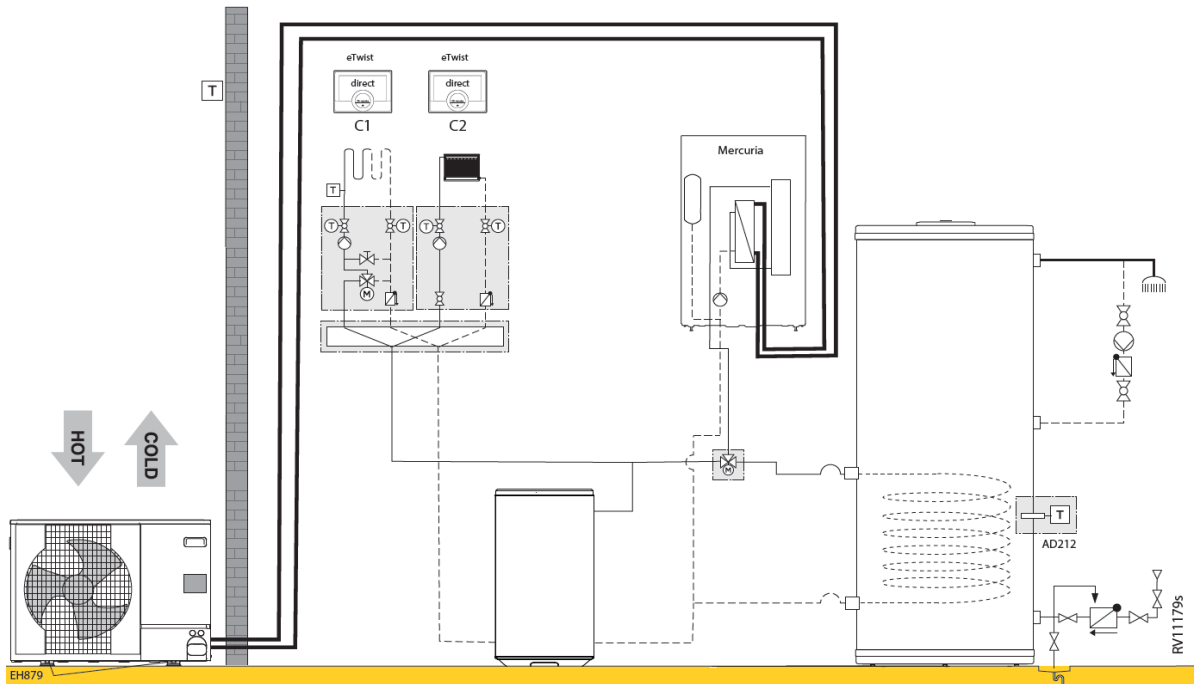

Mercuria E 11-16 kW (2 verwarmingscircuits via buffervat 150 l (1 directe kring, 1 gemengde kring) & sww)								
RV11179s								
	Collo	Bestelcode	PG	11 MR	16 MR	11 TR	16 TR	
Mercuria Ace Split E 11 - 16 kW, Electric binnendeel R410A	1	EH892	7699122	B24	€ 4.486	€ 4.486	€ 4.486	€ 4.486
Buitenunit AWHP 11 MR-2R1.UK	1	EH382	7609927	B24	€ 5.287	-	-	-
Buitenunit AWHP 16 MR-2R1.UK	1	EH384	7609929	B24	-	€ 6.451	-	-
Buitenunit AWHP 11 TR-2R1.UK	1	EH383	7609928	B24	-	-	€ 5.636	-
Buitenunit AWHP 16 TR-2R1.UK	1	EH385	7609930	B24	-	-	-	€ 6.879
Kit montage op de grond in rubber 600 mm	1	EH879	7694974	B24	€ 200	€ 200	€ 200	€ 200
Geïsoleerde koelleidingen (5/8" - 3/8")Lengte 10 m	1	EH115	100012536	B24	€ 609	€ 609	€ 609	€ 609
Buffervat B 150 T	1	EH60	100004415	B24	€ 814	€ 814	€ 814	€ 814
Dompelvoeler ketel- of cascadetemperatuur NTC10k	1	AD250	100013305	B09	€ 66	€ 66	€ 66	€ 66
Collector 2/3 cv-kringen	1	EA140	100020164	B10	€ 412	€ 412	€ 412	€ 412
Muurconsole tbv collector EA140.	1	EA141	100020165	B10	€ 44	€ 44	€ 44	€ 44
Hydraulische module ongemengde cv-kring DN25	1	EA143	100020167	B10	€ 839	€ 839	€ 839	€ 839
Hydraulische module gemengde cv-kring DN25	1	EA144	100020168	B10	€ 1.101	€ 1.101	€ 1.101	€ 1.101
Set SCB-04 IDU2WH	1	EH783	7683828	B24	€ 316	€ 316	€ 316	€ 316
Remeha eTwist	2		7674557	B28	€ 594	€ 594	€ 594	€ 594
Totaalprijs systeem					€ 14.768	€ 15.932	€ 15.117	€ 16.360
Met warmwaterproductie:								
Remeha BP 300	1	EC632	100019212	B07	€ 2.162	€ 2.162	€ 2.162	€ 2.162
Sanitair WarmWatervoeler NTC10k, incl. 5 m kabel	1	AD212	100000030	B09	€ 67	€ 67	€ 67	€ 67
Tapwaterkit Mercuria met motorbediende 3-wegklep	1	EH812	7738250	B24	€ 206	€ 206	€ 206	€ 206
Optioneel:								
Vochtigheidsdetectie (on/off)	1	HK27	100019114	B24	€ 351	€ 351	€ 351	€ 351
Buffervat 25 liter	1		7738247	B24	€ 562	€ 562	€ 562	€ 562
Buffervat 50 liter	1		7738249	B24	€ 673	€ 673	€ 673	€ 673
Buffervat 80 L	1	EH85	100008841	B24	€ 708	€ 708	€ 708	€ 708