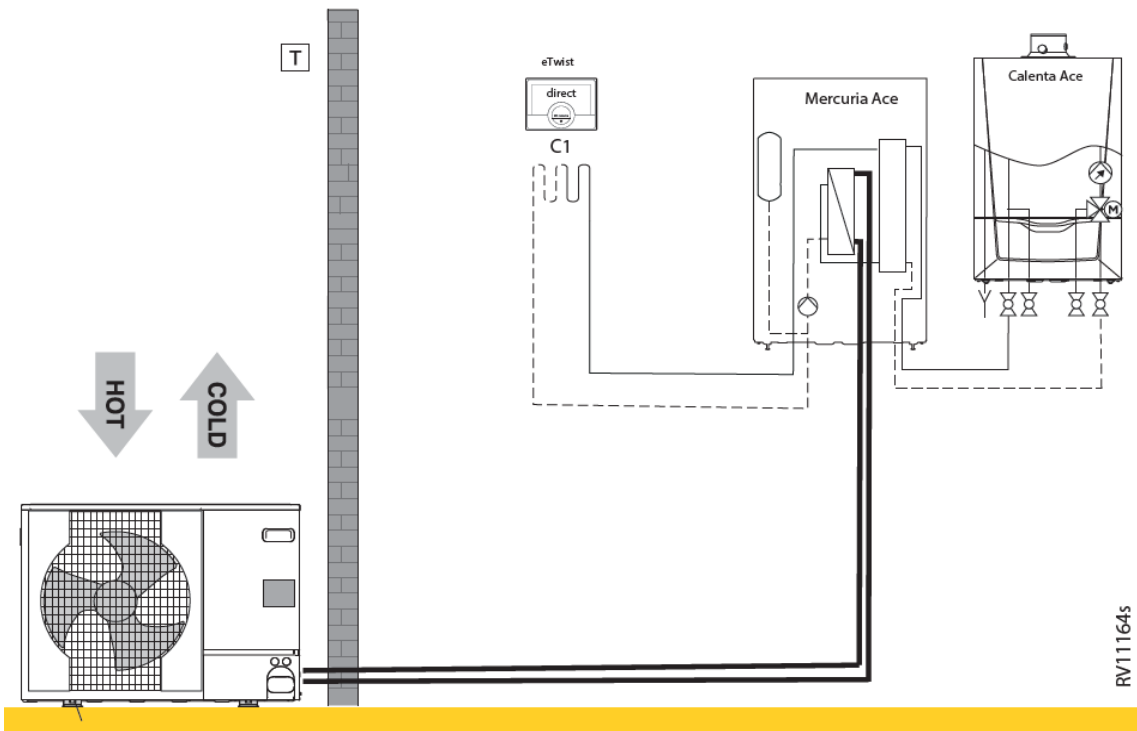

Mercuria Ace H 4,5-6-8 kW + Calenta Ace 15s, 25s, 35s (1 directe kring)							
RV11164s							
		Collo	Bestelcode	PG	4,5 EM	6 EM	8 EM
Mercuria Ace Split H 4,5 - 8 kW, Hybride binnendeel R32	1	HK436	7791253	B24	€ 4.957	€ 4.957	€ 4.957
AWHPR 4 MR buitendeel	1	HK80	7736361	B24	€ 3.020	-	-
AWHPR 6 MR buitendeel	1	HK81	7736362	B24	-	€ 3.528	-
AWHPR 8 MR buitendeel	1	HK82	7736363	B24	-	-	€ 4.617
Kit montage op de grond in rubber 600 mm	1	EH879	7694974	B24	€ 200	€ 200	€ 200
Geïsoleerde koelleidingen (1/2" - 1/4")Lengte 10 m	1	EH142	100015476	B24	€ 351	€ 351	€ 351
Remeha eTwist	1		7674557	B28	€ 297	€ 297	€ 297
Totaalprijs systeem					€ 8.825	€ 9.333	€ 10.422
I.c.m. Calenta Ace							
Remeha Calenta Ace 15s incl. compl. montageframe	1		7673201	B01	€ 3.321	€ 3.321	€ 3.321
Remeha Calenta Ace 25s incl. compl. montageframe	1		7673202	B01	€ 3.460	€ 3.460	€ 3.460
Remeha Calenta Ace 35s incl. compl. montageframe	1		7673203	B01	€ 3.595	€ 3.595	€ 3.595
Optioneel:							
Vochtigheidsdetectie (on/off)	1	HK27	100019114	B24	€ 351	€ 351	€ 351
Buffervat 25 liter	1		7738247	B24	€ 562	€ 562	€ 562
Buffervat 50 liter	1		7738249	B24	€ 673	€ 673	€ 673
Buffervat 80 L	1	EH85	100008841	B24	€ 708	€ 708	€ 708
Buffervat B 150 T	1	EH60	100004415	B24	€ 814	€ 814	€ 814