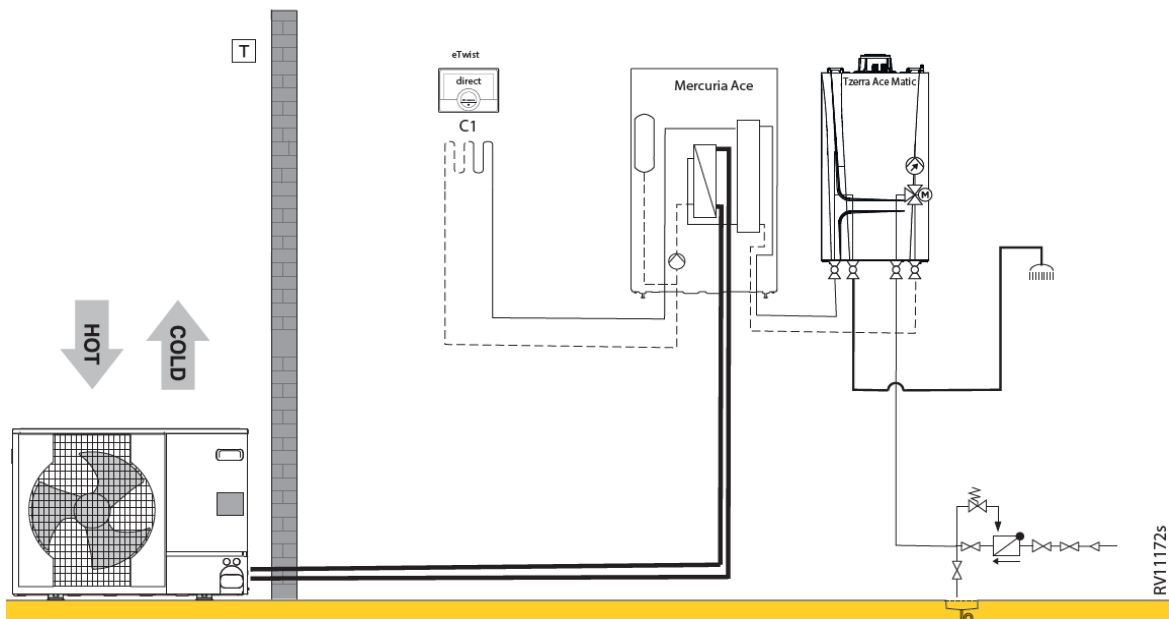

Mercuria Ace H 4,5-6-8 kW + Tzerra Ace Matic 28c, 35c (1 directe kring)							
RV11172s							
		Collo	Bestelcode	PG	4,5 EM	6 EM	8 EM
Mercuria Ace Split H 4,5 - 8 kW, Hybride binnendeel R32	1	HK436	7791253	B24	€ 4.957	€ 4.957	€ 4.957
AWHPR 4 MR buitendeel	1	HK80	7736361	B24	€ 3.020	-	-
AWHPR 6 MR buitendeel	1	HK81	7736362	B24	-	€ 3.528	-
AWHPR 8 MR buitendeel	1	HK82	7736363	B24	-	-	€ 4.617
Kit montage op de grond in rubber 600 mm	1	EH879	7694974	B24	€ 200	€ 200	€ 200
Geïsoleerde koelleidingen (1/2" - 1/4")Lengte 10 m	1	EH142	100015476	B24	€ 351	€ 351	€ 351
Remeha eTwist	1		7674557	B28	€ 297	€ 297	€ 297
Totaalprijs systeem					€ 8.825	€ 9.333	€ 10.422
I.c.m. Tzerra Ace Matic							
TZERRA ACE-MATIC 28C -BE-	1		7826400	B01	€ 2.199	€ 2.199	€ 2.199
TZERRA ACE-MATIC 35C -BE-	1		7825250	B01	€ 2.499	€ 2.499	€ 2.499
Hydraulische aansluitset met vuleenheid. Voor ketels Avanta Ac	1		7783162	B01	€ 267	€ 267	€ 267
Optioneel:							
Vochtigheidsdetectie (on/off)	1	HK27	100019114	B24	€ 351	€ 351	€ 351
Buffervat 25 liter	1		7738247	B24	€ 562	€ 562	€ 562
Buffervat 50 liter	1		7738249	B24	€ 673	€ 673	€ 673
Buffervat 80 L	1		100008841	B24	€ 708	€ 708	€ 708
Buffervat B 150 T	1	EH60	100004415	B24	€ 814	€ 814	€ 814