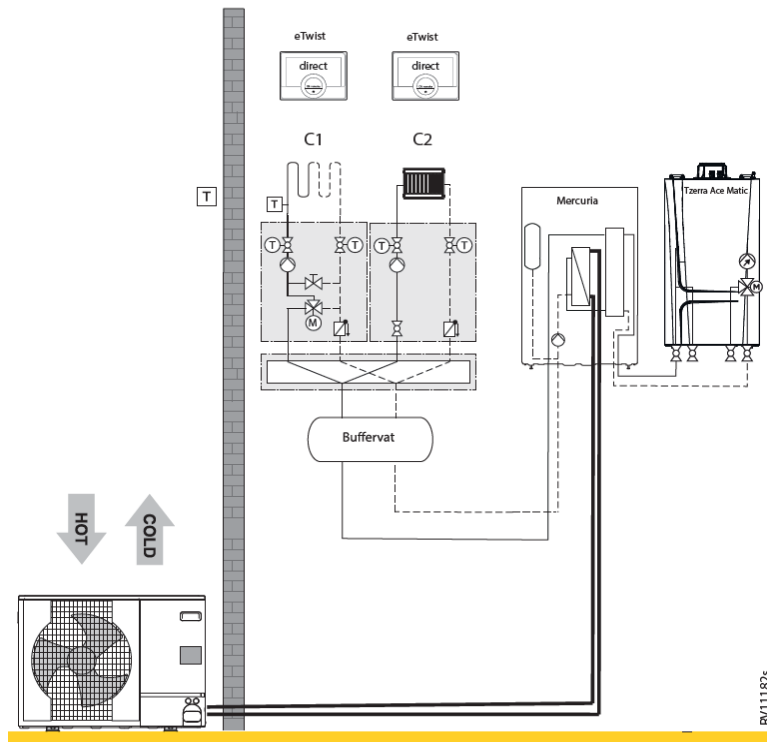

Mercuria H 11-16 kW + Tzerra Ace 25s (2 verwarmingskringen (1 directe kring, 1 gemengde kring))								
RV11182s								
		Collo	Bestelcode	PG	11 MR	116 MR	11 TR	16 TR
Mercuria Split H 11 - 16 kW, Hybride binnendeel R410A	1	EH894	7699124	B24	€ 4.543	€ 4.543	€ 4.543	€ 4.543
Buitenunit AWHP 11 MR-2R1.UK	1	EH382	7609927	B24	€ 5.287	-	-	-
Buitenunit AWHP 16 MR-2R1.UK	1	EH384	7609929	B24	-	€ 6.451	-	-
Buitenunit AWHP 11 TR-2R1.UK	1	EH383	7609928	B24	-	-	€ 5.636	-
Buitenunit AWHP 16 TR-2R1.UK	1	EH385	7609930	B24	-	-	-	€ 6.879
Kit montage op de grond in rubber 600 mm	1	EH879	7694974	B24	€ 200	€ 200	€ 200	€ 200
Geïsoleerde koelleidingen (5/8" - 3/8")Lengte 10 m	1	EH115	100012536	B24	€ 609	€ 609	€ 609	€ 609
Buffervat 50 liter	1		7738249	B24	€ 673	€ 673	€ 673	€ 673
Uitbreidingsprint met aansluitmateriaal t.b.v. 2e cv-circuit	1	HK416	7789286	B09	€ 316	€ 316	€ 316	€ 316
Remeha eTwist	2		7674557	B28	€ 594	€ 594	€ 594	€ 594
Hydraulische module ongemengde cv-kring DN25	1	EA143	100020167	B10	€ 839	€ 839	€ 839	€ 839
Hydraulische module gemengde cv-kring DN25	1	EA144	100020168	B10	€ 1.101	€ 1.101	€ 1.101	€ 1.101
Collector 2/3 cv-kringen	1	EA140	100020164	B10	€ 412	€ 412	€ 412	€ 412
Muurconsole tbv collector EA140.	1	EA141	100020165	B10	€ 44	€ 44	€ 44	€ 44
Totaalprijs systeem					€ 14.618	€ 15.782	€ 14.967	€ 16.210
I.c.m. Tzerra Ace Matic								
TZERRA ACE-MATIC 25S -BE-	1		7825254	B01	€ 1.999	€ 1.999	€ 1.999	€ 1.999
Hydraulische aansluitset voor solo	1		7828127	B01	€ 210	€ 210	€ 210	€ 210
Totaalprijs systeem					€ 16.827	€ 17.991	€ 17.176	€ 18.419
Optioneel:								
Vochtigheidsdetectie (on/off)	1	HK27	100019114	B24	€ 351	€ 351	€ 351	€ 351
Buffervat 25 liter	1		7738247	B24	€ 562	€ 562	€ 562	€ 562
Buffervat 80 L	1	EH85	100008841	B24	€ 708	€ 708	€ 708	€ 708
Buffervat B 150 T	1	EH60	100004415	B24	€ 814	€ 814	€ 814	€ 814