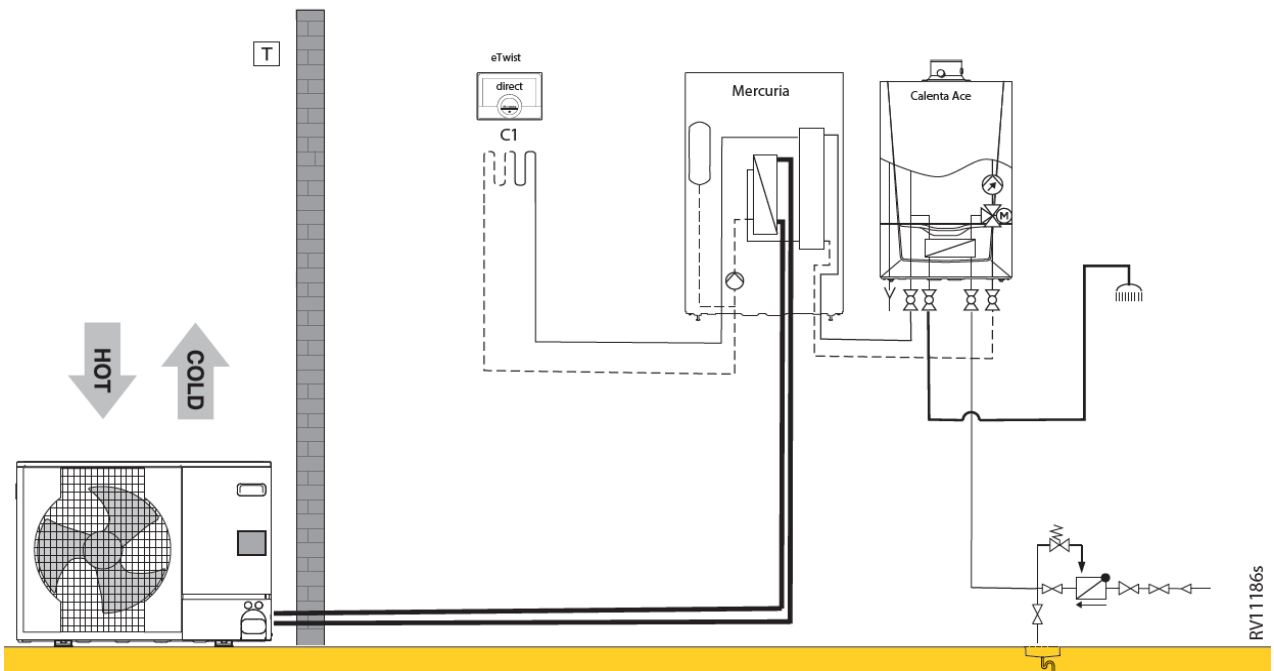

Mercuria H 11-16 kW + Calenta Ace 28c, 40c (1 directe kring)								
RV11186s								
		Collo	Bestelcode	PG	11 MR	16 MR	11 TR	16 TR
Mercuria Split H 11 - 16 kW, Hybride binnendeel R410A	1	EH894	7699124	B24	€ 4.543	€ 4.543	€ 4.543	€ 4.543
Buitenunit AWHP 11 MR-2R1.UK	1	EH382	7609927	B24	€ 5.287	-	-	-
Buitenunit AWHP 16 MR-2R1.UK	1	EH384	7609929	B24	-	€ 6.451	-	-
Buitenunit AWHP 11 TR-2R1.UK	1	EH383	7609928	B24	-	-	€ 5.636	-
Buitenunit AWHP 16 TR-2R1.UK	1	EH385	7609930	B24	-	-	-	€ 6.879
Kit montage op de grond in rubber 600 mm	1	EH879	7694974	B24	€ 200	€ 200	€ 200	€ 200
Geïsoleerde koelleidingen (5/8" - 3/8")Lengte 10 m	1	EH115	100012536	B24	€ 609	€ 609	€ 609	€ 609
Remeha eTwist	1		7674557	B28	€ 297	€ 297	€ 297	€ 297
Totaalprijs systeem					€ 10.936	€ 12.100	€ 11.285	€ 12.528
I.c.m. Calenta Ace								
Remeha Calenta Ace 28c incl. compl. montageframe	1		7673204	B01	€ 3.528	€ 3.528	€ 3.528	€ 3.528
Remeha Calenta Ace 40c incl. compl. montageframe	1		7673206	B01	€ 3.806	€ 3.806	€ 3.806	€ 3.806
Optioneel:								
Vochtigheidsdetectie (on/off)	1	HK27	100019114	B24	€ 351	€ 351	€ 351	€ 351
Buffervat 50 liter	1		7738249	B24	€ 673	€ 673	€ 673	€ 673
Buffervat 80 L	1		100008841	B24	€ 708	€ 708	€ 708	€ 708
Buffervat B 150 T	1	EH60	100004415	B24	€ 814	€ 814	€ 814	€ 814