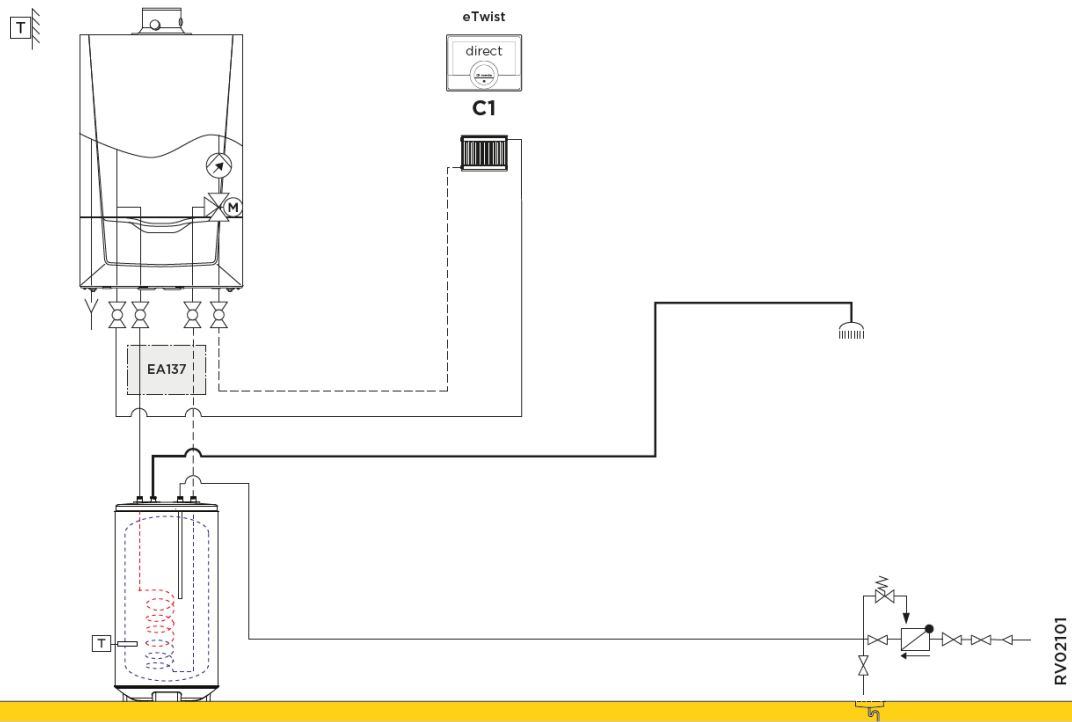

Calenta Ace 15-25-35 s (1 verwarmingskring & sww)							
RV02101							
		Collo	Bestelcode	PG	15s	25s	35s
Remeha Calenta Ace 15s incl. compl. montageframe	1		7673201	B01	€ 3.321	-	-
Remeha Calenta Ace 25s incl. compl. montageframe	1		7673202	B01	-	€ 3.460	-
Remeha Calenta Ace 35s incl. compl. montageframe	1		7673203	B01	-	-	€ 3.595
Remeha Aqua Plus 125 S	1		94805108	B07	€ 1.599	€ 1.599	€ 1.599
Aansluitset met Aqua Plus 125	1	EA137	100013532	B07	€ 212	€ 212	€ 212
Sanitair WarmWatervoeler NTC10k, incl. 5 m kabel	1	AD212	100000030	B09	€ 67	€ 67	€ 67
Remeha eTwist	1		7674557	B28	€ 297	€ 297	€ 297
Totaalprijs systeem					€ 5.496	€ 5.635	€ 5.770