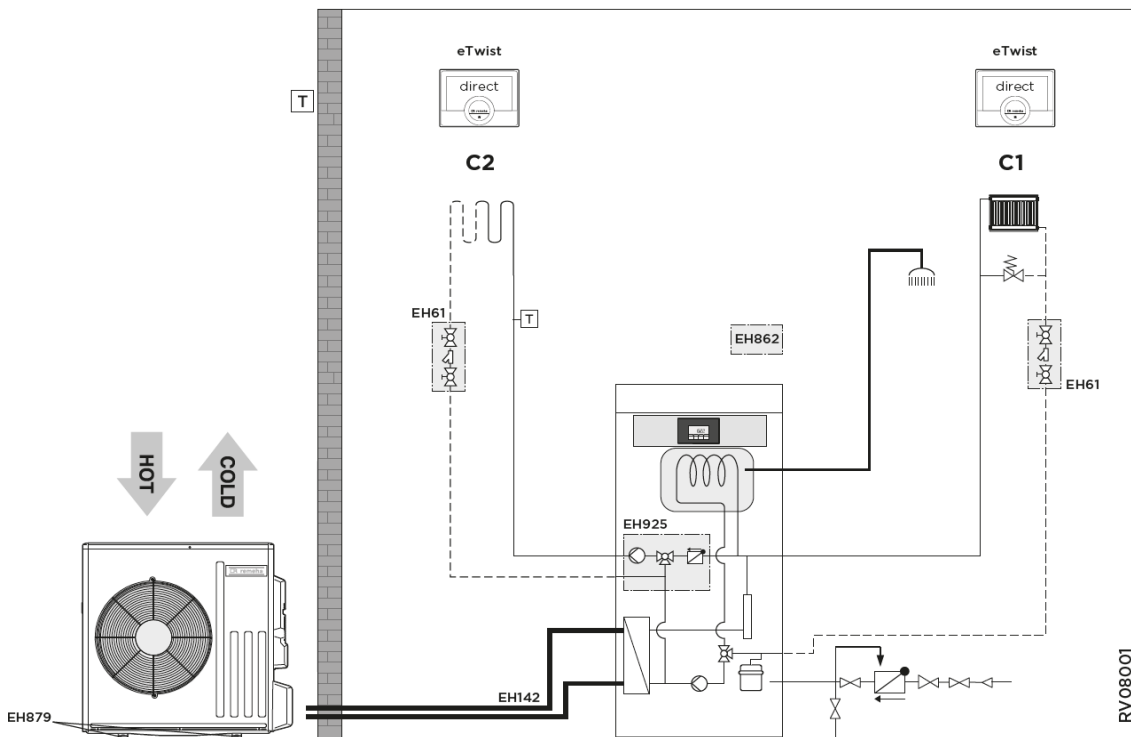

Eria Tower Ace E 4,5-6-8 kW (2 verwarmingskringen (1 directe kring, 1 gemengde kring) & sww)							
RV08001							
		Collo	Bestelcode	PG	4,5 EM	6 EM	8 EM
Eria Tower Ace E binnendeel	1	HK376	7787461	B25	€ 6.076	€ 6.076	€ 6.076
AWHPR 4 MR buitendeel	1	HK80	7736361	B24	€ 3.020	-	-
AWHPR 6 MR buitendeel	1	HK81	7736362	B24	-	€ 3.528	-
AWHPR 8 MR buitendeel	1	HK82	7736363	B24	-	-	€ 4.617
Kit montage op de grond in rubber 600 mm	1	EH879	7694974	B24	€ 200	€ 200	€ 200
Geïsoleerde koelleidingen (1/2" - 1/4")Lengte 10 m	1	EH142	100015476	B24	€ 351	€ 351	€ 351
Remeha eTwist	2		7674557	B28	€ 594	€ 594	€ 594
Set bekabeling rechtstreekse vloerverwarming	1	HA255	7624902	B24	€ 61	€ 61	€ 61
Uitbreidingsprint voor 2de cv-kring	1	HK378	7785338	B24	€ 315	€ 315	€ 315
Set gemengde cv-kring voor module WPR V200 (EH554-EH557)	1	EH858	7657050	B24	€ 922	€ 922	€ 922
Totaalprijs systeem					€ 11.540	€ 12.048	€ 13.137
Optioneel:							
Set isolatie bij het gebruik van actieve koeling	1	EH859	7677244	B01	€ 331	€ 331	€ 331
Vochtigheidsdetectie (on/off)	1	HK27	100019114	B24	€ 351	€ 351	€ 351