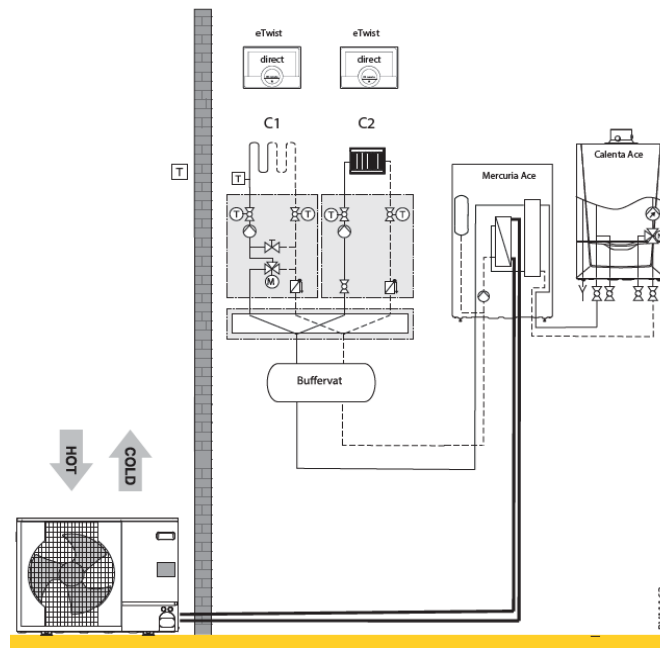

Mercuria Ace H 4,5-6-8 kW + Calenta Ace 15s, 25s, 35s (2 verwarmingskringen (1 directe kring, 1 gemengde kring))							
RV11162s							
		Collo	Bestelcode	PG	4,5 EM	6 EM	8 EM
Mercuria Ace Split H 4,5 - 8 kW, Hybride binnendeel R32	1	HK436	7791253	B24	€ 4.957	€ 4.957	€ 4.957
AWHPR 4 MR buitendeel	1	HK80	7736361	B24	€ 3.020	-	-
AWHPR 6 MR buitendeel	1	HK81	7736362	B24	-	€ 3.528	-
AWHPR 8 MR buitendeel	1	HK82	7736363	B24	-	-	€ 4.617
Kit montage op de grond in rubber 600 mm	1	EH879	7694974	B24	€ 200	€ 200	€ 200
Geïsoleerde koelleidingen (1/2" - 1/4")Lengte 10 m	1	EH142	100015476	B24	€ 351	€ 351	€ 351
Buffervat 50 liter	1		7738249	B24	€ 673	€ 673	€ 673
Dompelvoeler ketel- of cascadetemperatuur NTC10k	1	AD250	100013305	B09	€ 66	€ 66	€ 66
Uitbreidingsprint met aansluitmateriaal t.b.v. 2e cv-circuit	1	HK416	7789286	B09	€ 316	€ 316	€ 316
Remeha eTwist	2		7674557	B28	€ 594	€ 594	€ 594
Hydraulische module ongemengde cv-kring DN25	1	EA143	100020167	B10	€ 839	€ 839	€ 839
Hydraulische module gemengde cv-kring DN25	1	EA144	100020168	B10	€ 1.101	€ 1.101	€ 1.101
Collector 2/3 cv-kringen	1	EA140	100020164	B10	€ 412	€ 412	€ 412
Muurconsole tbv collector EA140.	1	EA141	100020165	B10	€ 44	€ 44	€ 44
Totaalprijs systeem					€ 12.573	€ 13.081	€ 14.170
I.c.m. Calenta Ace							
Remeha Calenta Ace 15s incl. compl. montageframe	1		7673201	B01	€ 3.321	€ 3.321	€ 3.321
Remeha Calenta Ace 25s incl. compl. montageframe	1		7673202	B01	€ 3.460	€ 3.460	€ 3.460
Remeha Calenta Ace 35s incl. compl. montageframe	1		7673203	B01	€ 3.595	€ 3.595	€ 3.595
Optioneel:							
Vochtigheidsdetectie (on/off)	1	HK27	100019114	B24	€ 351	€ 351	€ 351
Buffervat 25 liter	1		7738247	B24	€ 562	€ 562	€ 562
Buffervat 80 L	1	EH85	100008841	B24	€ 708	€ 708	€ 708
Buffervat B 150 T	1	EH60	100004415	B24	€ 814	€ 814	€ 814