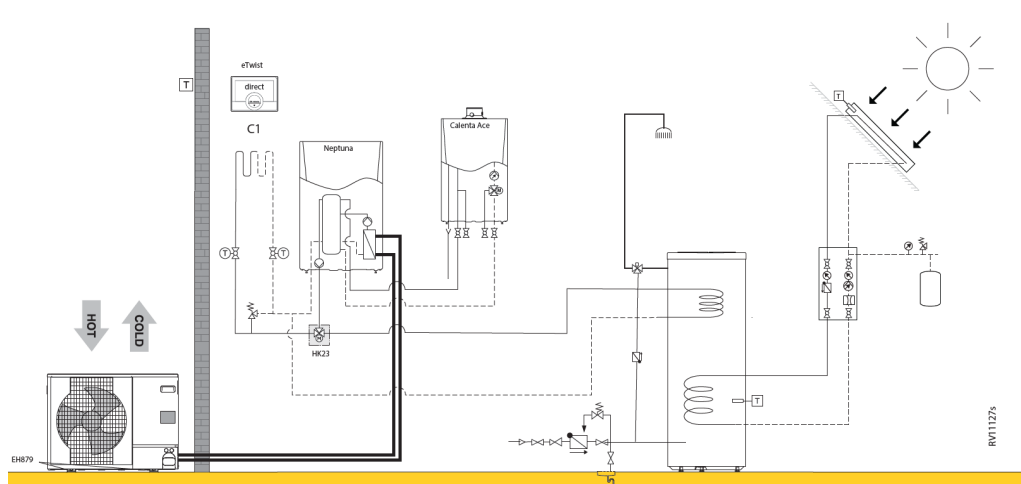

Neptuna H 4,5-6-8-11-16 + Calenta Ace solo 15-25-35 s (1 verwarmingskring & sww met EAS-WS 380-470 B)							
RV1127s							
		Collo	Bestelcode	PG	4,5 EM	6 EM	8 EM
Neptuna E 4.5 kW monofasig:							
Binnenunit WPR/H 4-8 MK3	1	EH792	7683255	B24	€ 5.866	-	-
Buitenunit AWHP 4.5 MR	1	EH616	7656794	B24	€ 2.398	-	-
Aansluitadapter frigo enkel voor 6 kW	1	EH146	100015480	B24	€ 84	-	-
Neptuna E 6 kW monofasig:							
Binnenunit WPR/H 4-8 MK3	1	EH792	7683255	B24	-	€ 5.866	-
Buitenunit AWHP 6 MR-3	1	EH672	7668016	B24	-	€ 3.349	-
Aansluitadapter frigo enkel voor 6 kW	1	EH146	100015480	B24	-	€ 84	-
Neptuna E 8 kW monofasig:							
Binnenunit WPR/H 4-8 MK3	1	EH792	7683255	B24	-	-	€ 5.866
Buitenunit AWHP 8 MR-2R1.UK	1	EH381	7609926	B24	-	-	€ 3.942
Kit montage op de grond in rubber 600 mm	1	EH879	7694974	B24	€ 200	€ 200	€ 200
Geïsoleerde koelleidingen (1/2" - 1/4")Lengte 10 m	1	EH142	100015476	B24	€ 351	€ 351	-
Geïsoleerde koelleidingen (5/8" - 3/8")Lengte 10 m	1	EH115	100012536	B24	-	-	€ 609
Remeha eTwist	1		7674557	B28	€ 297	€ 297	€ 297
Set bekabeling rechtstreekse vloerverwarming	1	HA255	7624902	B24	€ 61	€ 61	€ 61
Met warmwaterproductie:							
EAS-WS 380 B WAERMEPUMPEN	1	EASWS380B	7681402	B08	€ 3.286	€ 3.286	€ 3.286
Zonnecollectorpakket 2x C250 V ST.	1		7626388	B08	€ 3.232	€ 3.232	€ 3.232
Zonnestation DKSL 6-8 MSB	1	ER710	7630417	B08	€ 888	€ 888	€ 888
Zonneregeling Sol PLUS incl. 3 voelers	1	ER709	7630422	B08	€ 413	€ 413	€ 413
Thermostatische mengkraan Ø 3/4"	1	EG78	89807767	B08	€ 224	€ 224	€ 224
Expansievat zonnecircuit Inhoud 24 liter.	1	EG118	100019428	B08	€ 179	€ 179	€ 179
Set voor muurbevestiging expansievat tot 24 liter.	1	EC118	89807238	B08	€ 108	€ 108	€ 108
Duo-Tube Cu 15 L= 10 m	1	EG106	89807000	B08	€ 759	€ 759	€ 759
Sanitair WarmWatervoeler NTC10k, incl. 5 m kabel	1	AD212	100000030	B09	€ 67	€ 67	€ 67
cv/sww)	1	EH812	7684175	B24	€ 235	€ 235	€ 235
Totaalprijs systeem					€ 18.648	€ 19.599	€ 20.365
Met Ketel Calenta Solo							
Remeha Calenta Ace 15s incl. compl. montageframe	1		7673201	B01	€ 3.321	€ 3.321	€ 3.321
Remeha Calenta Ace 25s incl. compl. montageframe	1		7673202	B01	€ 3.460	€ 3.460	€ 3.460
Remeha Calenta Ace 35s incl. compl. montageframe	1		7673203	B01	€ 3.595	€ 3.595	€ 3.595
Optioneel:							
Set geluiddemper buitenunit. Aansluiten op SCB-10.	1	EH829	7688755	B01	-	€ 177	€ 177
Geïsoleerde koelleidingen (5/8" - 3/8")Lengte 5 m	1	EH114	100012535	B24	-	-	€ 331
Geïsoleerde koelleidingen (5/8" - 3/8")Lengte 20 m	1	EH116	100012537	B24	-	-	€ 946
Set isolatie koeling	1	EH811	7682396	B01	€ 195	€ 195	€ 195
Vochtigheidsdetectie (on/off)	1	HK27	100019114	B24	€ 351	€ 351	€ 351