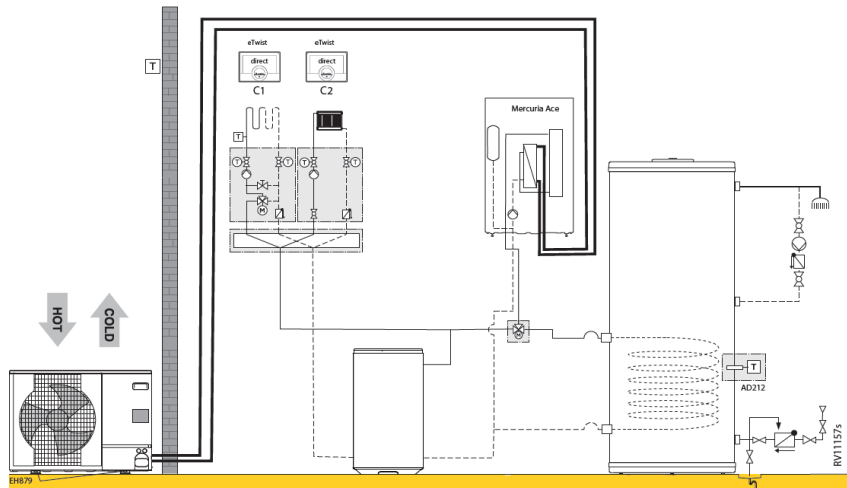

Mercuria Ace E 4,5-6-8kW (2 verwarmingscircuits via buffervat 150 l (1 directe kring, 1 gemengde kring) & sww)							
RV11157s							
		Collo	Bestelcode	PG	4,5 EM	6 EM	8 EM
Mercuria Ace Split E 4,5 - 8 kW, Electric binnendeel R32	1	HK435	7791252	B24	€ 4.558	€ 4.558	€ 4.558
AWHPR 4 MR buitendeel	1	HK80	7736361	B24	€ 3.020	-	-
AWHPR 6 MR buitendeel	1	HK81	7736362	B24	-	€ 3.528	-
AWHPR 8 MR buitendeel	1	HK82	7736363	B24	-	-	€ 4.617
Kit montage op de grond in rubber 600 mm	1	EH879	7694974	B24	€ 200	€ 200	€ 200
Geïsoleerde koelleidingen (1/2" - 1/4")Lengte 10 m	1	EH142	100015476	B24	€ 351	€ 351	€ 351
Buffervat B 150 T	1	EH60	100004415	B24	€ 814	€ 814	€ 814
Dompelvoeler ketel- of cascadetemperatuur NTC10k	1	AD250	100013305	B09	€ 66	€ 66	€ 66
Collector 2/3 cv-kringen	1	EA140	100020164	B10	€ 412	€ 412	€ 412
Muurconsole tbv collector EA140.	1	EA141	100020165	B10	€ 44	€ 44	€ 44
Hydraulische module ongemengde cv-kring DN25	1	EA143	100020167	B10	€ 839	€ 839	€ 839
Hydraulische module gemengde cv-kring DN25	1	EA144	100020168	B10	€ 1.101	€ 1.101	€ 1.101
Uitbreidingsprint met aansluitmateriaal t.b.v. 2e cv-circuit	1	HK416	7789286	B09	€ 316	€ 316	€ 316
Remeha eTwist	2		7674557	B28	€ 594	€ 594	€ 594
Totaalprijs systeem					€ 12.315	€ 12.823	€ 13.912
Met warmwaterproductie:							
Remeha BP 200	1	EC631	100019211	B07	€ 1.903	€ 1.903	€ 1.903
Remeha BP 300	1	EC632	100019212	B07	€ 2.162	€ 2.162	€ 2.162
Sanitair WarmWatervoeler NTC10k, incl. 5 m kabel	1	AD212	100000030	B09	€ 67	€ 67	€ 67
Tapwaterkit Mercuria met motorbediende 3-wegklep	1	EH812	7738250	B24	€ 206	€ 206	€ 206
Optioneel:							
Vochtigheidsdetectie (on/off)	1	HK27	100019114	B24	€ 351	€ 351	€ 351
Buffervat 25 liter	1		7738247	B24	€ 562	€ 562	€ 562
Buffervat 50 liter	1		7738249	B24	€ 673	€ 673	€ 673
Buffervat 80 L	1	EH85	100008841	B24	€ 708	€ 708	€ 708