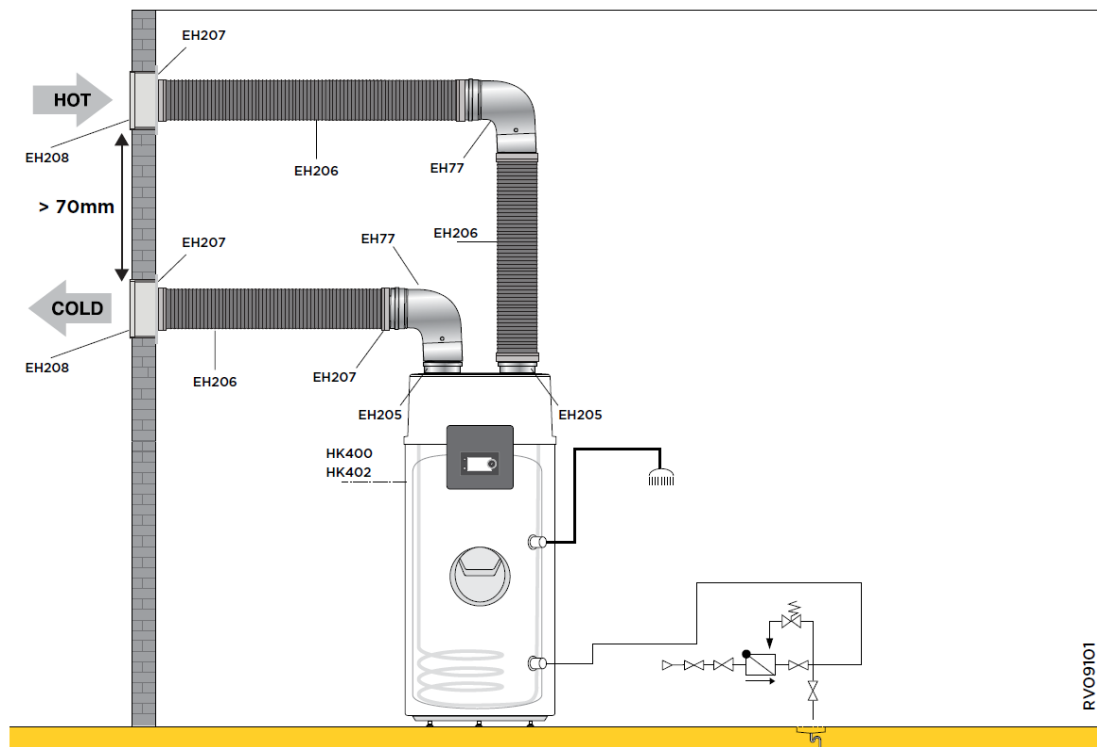

Azorra Ace 200 - 250 (met flex muurdoorvoer)						
RV09101						
		Collo	Bestelcode	PG	200	250
Azorra Ace 200	1		7785409	B06	€ 2.885	-
Azorra Ace 250	1		7785410	B06	-	€ 3.047
Set 2x bochtstuk 90° PE Ø 160 mm incl. 2 adapters	2	EH273	100019965	B06	€ 150	€ 150
Geïsoleerde soepele leiding Ø 160 mm Lg= 3 m	3	EH206	100017622	B06	€ 1.020	€ 1.020
Set van 2 bevestigingsbeugels Ø 160 mm	3	EH207	100017623	B06	€ 74	€ 74
Totaalprijs systeem					€ 4.128	€ 4.290
Indien door dak:						
Verticale terminal zwart Ø 160 mm	1	EH275	100019967	B06	€ 293	€ 293
Plakplaat afdichting plat dak tbv terminal Ø 160 mm	1	EH276	100019968	B06	€ 64	€ 64
Plakplaat afdichting hellend dak 25 à 45° tbv terminal Ø 160 mm	1	EH277	100019969	B06	€ 240	€ 240