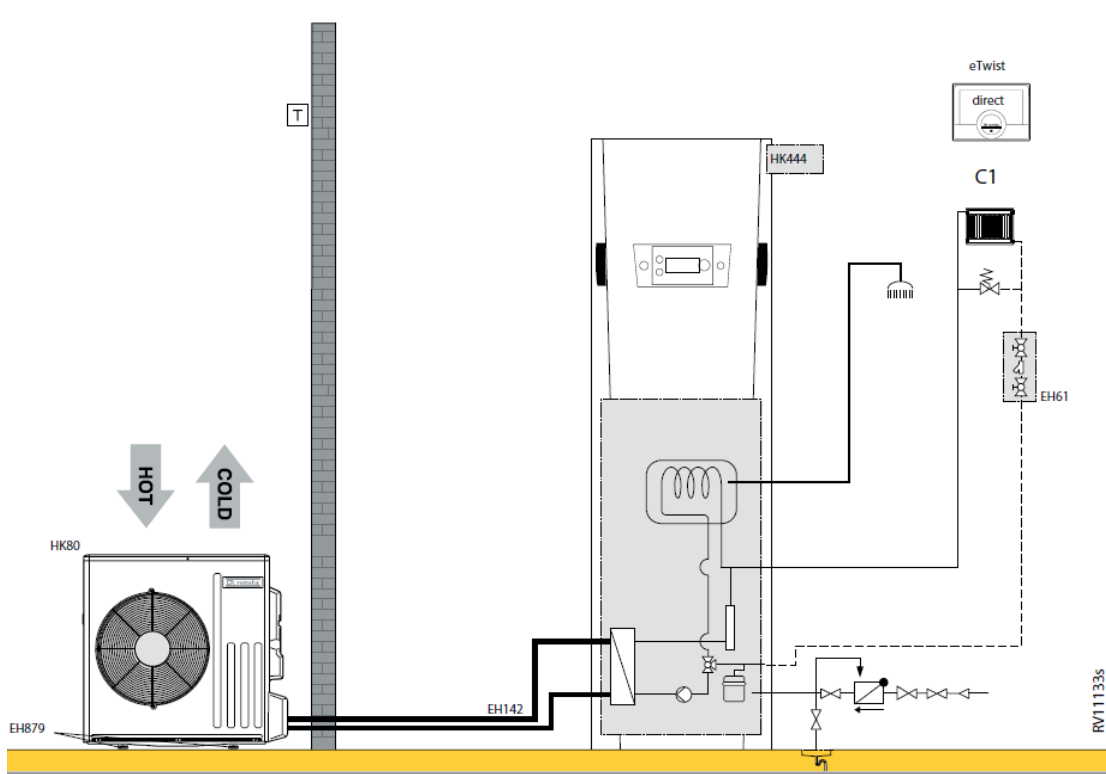

Eria Tower Ace S 4,5-6-8 (1 directe kring & sww)							
RV11133s							
		collo	Bestelcode	PG	4,5 EM	6 EM	8 EM
Eria Tower Ace S 4-8 kW	1	HK444	7791053	B24	€ 5.907	€ 5.907	€ 5.907
AWHPR 4 MR buitendeel	1	HK80	7736361	B24	€ 3.020	-	-
AWHPR 6 MR buitendeel	1	HK81	7736362	B24	-	€ 3.528	-
AWHPR 8 MR buitendeel	1	HK82	7736363	B24	-	-	€ 4.617
Montageframe Eria Tower Ace S R32	1	HK266	7766966	B24	€ 416	€ 416	€ 416
Kit montage op de grond in rubber 600 mm	1	EH879	7694974	B24	€ 200	€ 200	€ 200
Geïsoleerde koelleidingen (1/2" - 1/4") Lengte 10 m	1	EH142	100015476	B24	€ 351	€ 351	€ 351
Remeha eTwist	1		7674557	B28	€ 297	€ 297	€ 297
Totaalprijs systeem					€ 10.191	€ 10.699	€ 11.788
Optioneel:							
Vochtigheidsdetectie (on/off)	1	HK27	100019114	B24	€ 351	€ 351	€ 351