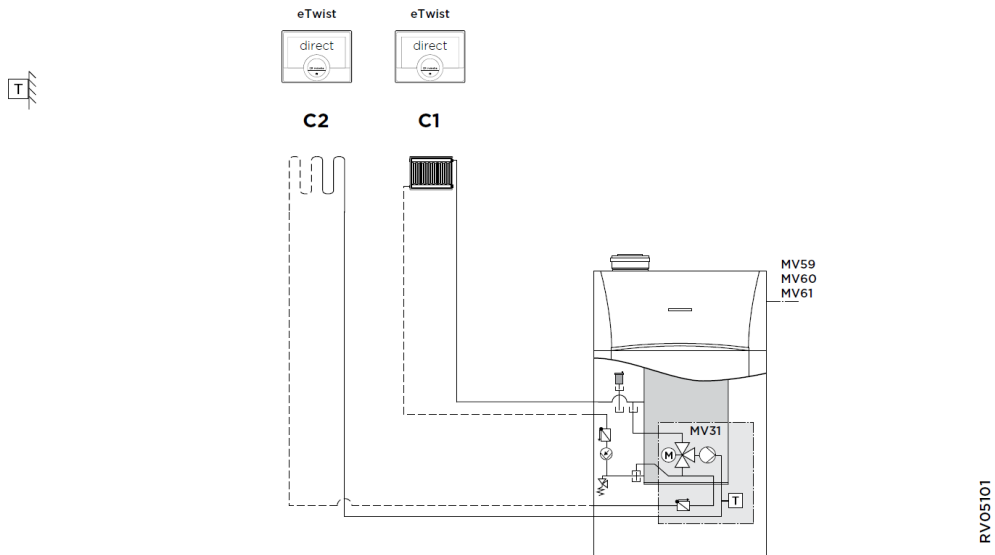

Calora Tower Ace Oil LS 18, 24, 30 (2 verwarmingskringen (1 directe kring en 1 gemengde kring))							
RV05101							
		Collo	Bestelcode	PG	LS 18	LS 24	LS 30
Calora Tower Ace OIL 18 LS	1	MV59	7786851	B03	€ 7.696	-	-
Calora Tower Ace OIL 24 LS	1	MV60	7786854	B03	-	€ 7.804	-
Calora Tower Ace OIL 30 LS	1	MV61	7786857	B03	-	-	€ 8.020
Interne Leidingset voor gemengde cv-kring	1	MV31	7608112	B03	€ 987	€ 987	€ 987
Remeha eTwist	2		7674557	B28	€ 594	€ 594	€ 594
Totaalprijs systeem					€ 9.277	€ 9.385	€ 9.601