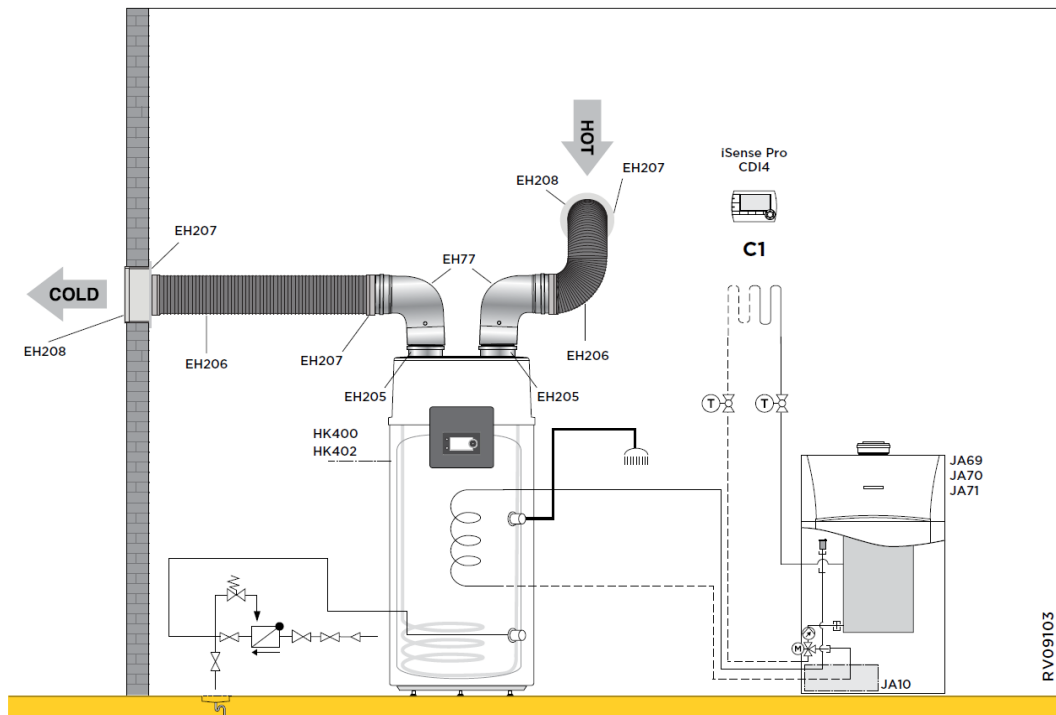

Azorra Ace 200 250 H						
RV09103						
		Collo	Bestelcode	PG	200H	250H
Azorra Ace 200H	1		7785411	B06	€ 2.973	-
Azorra Ace 250H	1		7785412	B06	-	€ 3.138
Set 2x bochtstuk 90° PE Ø 160 mm incl. 2 adapters	1	EH273	100019965	B06	€ 75	€ 75
Geïsoleerde soepele leiding Ø 160 mm Lg= 3 m	2	EH206	100017622	B06	€ 680	€ 680
Set van 2 bevestigingsbeugels Ø 160 mm	2	EH207	100017623	B06	€ 49	€ 49
Remeha Calora TOWER Gas 15 Si	1	JA69	7604700	B02	€ 3.430	€ 3.430
Set Leidingwerk tussen CTG en externe boiler	1	JA10	100017393	B02	€ 108	€ 108
Afstandsbediening iSense PRO CDI4 (aansluiten met draad).	1	AD258	100013478	B09	€ 252	€ 252
Totaalprijs systeem					€ 7.567	€ 7.732