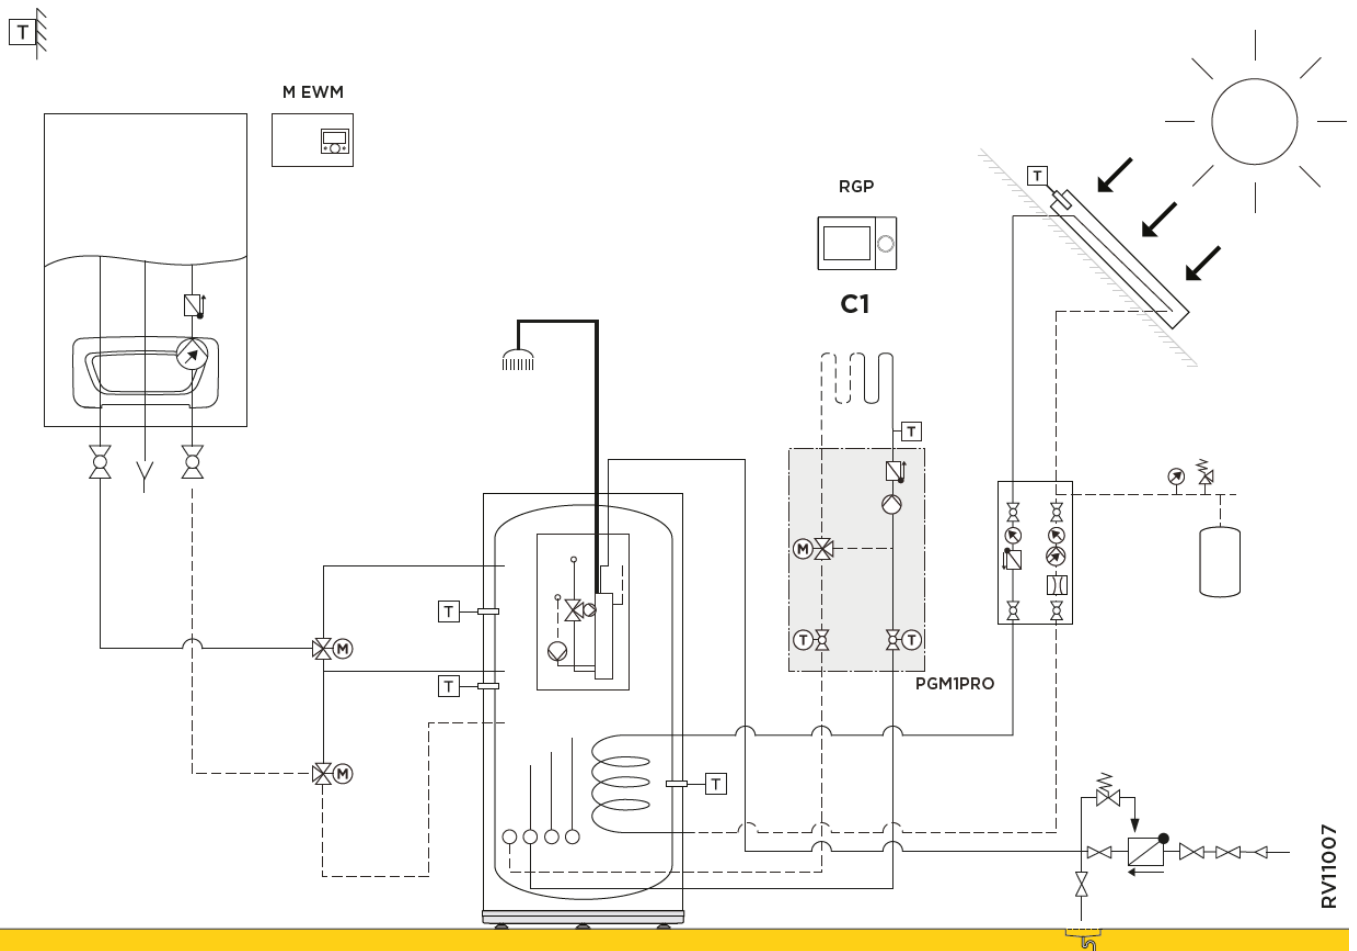

SPZ 650-800-1000 + WGB EVO 15-20-28-38 l (1 gemengde kring & sww)								
RV11007								
		Collo	Bestelcode	PG	15l	20l	28l	38l
Brötje EcoTherm Plus WGB EVO 15 i	1		7702513	B22	€ 3.078	-	-	-
Brötje EcoTherm Plus WGB EVO 20 i	1		7702514	B22	-	€ 3.122	-	-
Brötje EcoTherm Plus WGB EVO 28 i	1		7702515	B22	-	-	€ 3.380	-
Brötje EcoTherm Plus WGB EVO 38 i	1		7702516	B22	-	-	-	€ 3.748
Afstandsbediening met ruimtevoeler (draadgebonden)	1	ISRRGP	7684840	B23	€ 400	€ 400	€ 400	€ 400
Kranenset gas/verwarming - DN 20/20	1	ADH3/4	970143	B23	€ 214	€ 214	€ 214	-
Kranenset gas/verwarming - DN 20/25	1	ADH2	987066	B23	-	-	-	€ 246
Brötje HydroComfort SPZ 650 zonneboilerpakket voor combinatie met WGB of BOB	1		7626403	B08	€ 9.194	€ 9.194	-	-
Brötje HydroComfort SPZ 800 zonneboilerpakket voor combinatie met WGB of BOB	1		7626404	B08	-	-	€ 9.821	-
Brötje HydroComfort SPZ 1000 zonneboilerpakket voor combinatie met WGB of BOB	1		7626405	B08	-	-	-	€ 10.169
Zonnecollectorpakket 4x C250 V ST.	1		7626397	B08	€ 6.074	€ 6.074	-	-
Zonnecollectorpakket 5x C250 V ST.	1		7626398	B08	-	-	€ 7.604	-
Zonnecollectorpakket 6x C250 V ST.	1		7626399	B08	-	-	-	€ 8.917
Gemengde kring 1 pomp voor SPZ	1		7673385	B23	€ 1.219	€ 1.219	€ 1.219	€ 1.219
Duo-Tube Cu 15 L= 10 m	1	EG106	89807000	B08	€ 759	€ 759	€ 759	€ 759
Totaalprijs systeem					€ 20.938	€ 20.982	€ 23.397	€ 25.457