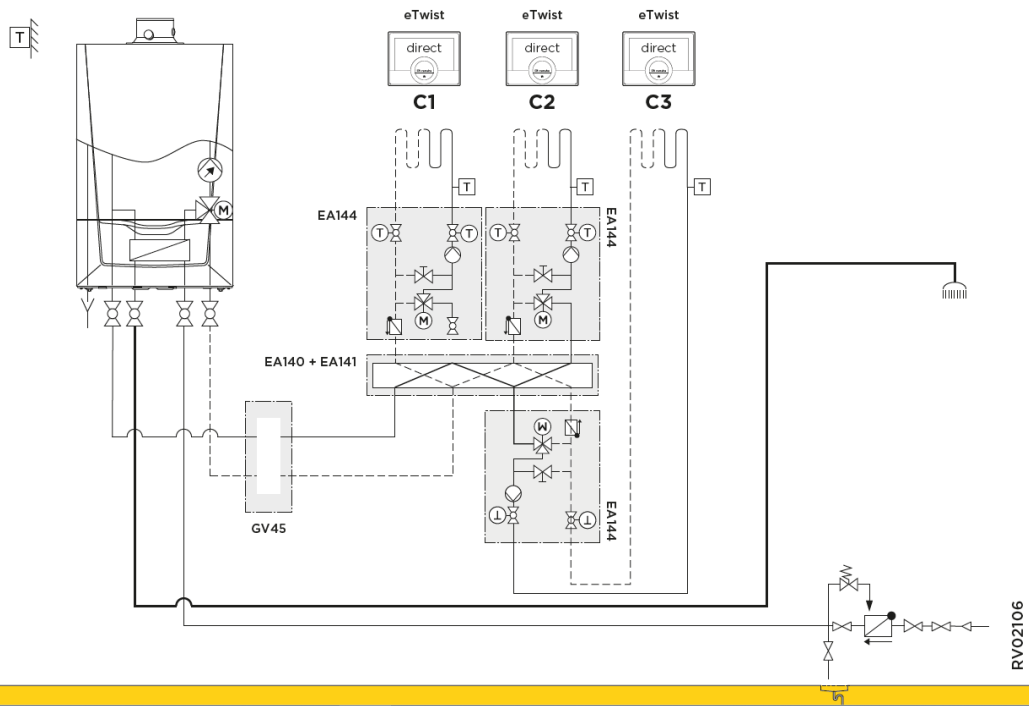

Calenta Ace 28-40 c (3 verwarmingskringen (3 mengkringen) & sww)						
RV02106						
	Collo	Bestelcode	PG	28c	40c	
Remeha Calenta Ace 28c incl. compl. montageframe	1	7673204	B01	€ 3.528	-	
Remeha Calenta Ace 40c incl. compl. montageframe	1	7673206	B01	-	€ 3.806	
Printplaat + voeler NTC10k voor cv-kring met mengkraan.	1	AD249	100013304	B09	€ 204	€ 204
Vertrekvoeler voor cv-kring met mengkraan.	2	AD199	88017017	B09	€ 197	€ 197
Remeha eTwist	3		7674557	B28	€ 891	€ 891
Dompelvoeler ketel- of cascadetemperatuur NTC10k	1	AD250	100013305	B09	€ 66	€ 66
Evenwichtsflus tot 3,0 m³/h (45-65kW).	1	GV45	100019346	B02	€ 638	€ 638
Totaalprijs systeem				€ 5.523	€ 5.801	
opmerking: collector en menggroepen moeten gekozen worden a.d.h. van vermogens en debieten, dit is niet standaard voorgesteld