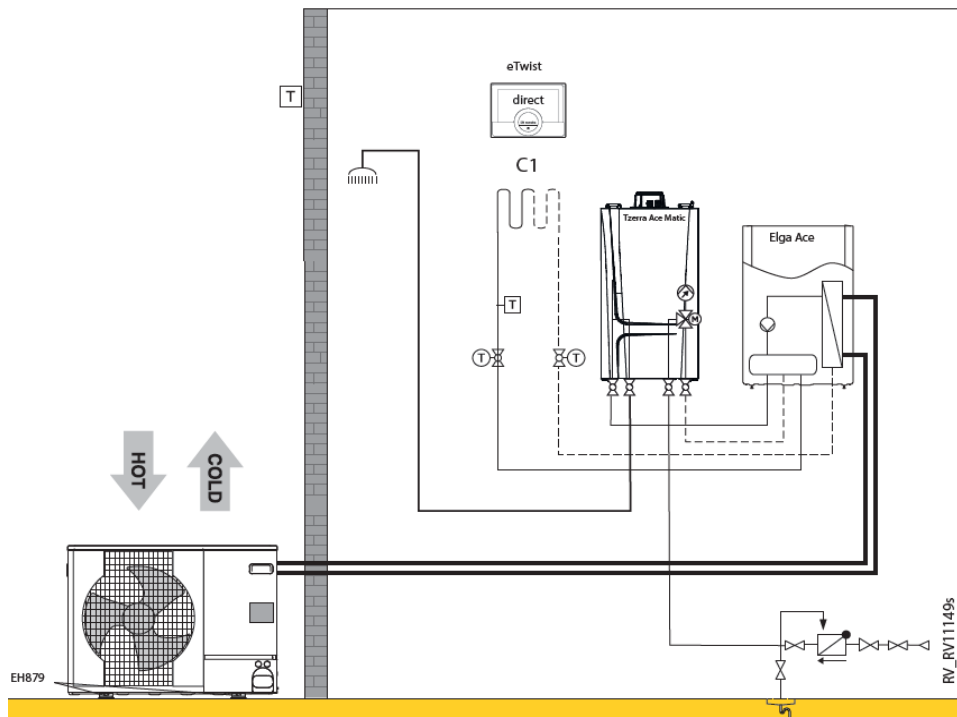

Elga Ace H 4-6 + Tzerra Ace Matic 28c - 35c (1 directe kring + sww)						
RV11149s						
		Collo	Bestelcode	PG	4 EM	6 EM
Binnendeel Elga Ace H 4KW	1	HK86	7741497	B24	€ 3.040	-
Buitenunit AWHPT 4MR	1	HK78	7735613	B24	€ 1.219	-
Binnendeel Elga Ace H 6KW	1	HK87	7741499	B24	-	€ 3.130
Buitenunit AWHPT 6MR	1	HK79	7735614	B24	-	€ 2.567
Kit montage op de grond in rubber 600 mm	1	EH879	7694974	B24	€ 200	€ 200
EZ Clean PRO 4/4" Vuilafscheider met magneet. Aansluiting 4/4"	1		7675368	B27	€ 206	€ 206
Remeha eTwist	1		7674557	B28	€ 297	€ 297
Totaalprijs systeem					€ 4.962	€ 6.400
I.c.m. Tzerra Ace Matic						
TZERRA ACE-MATIC 28C -BE-	1		7826400	B01	€ 2.199	€ 2.199
TZERRA ACE-MATIC 35C -BE-	1		7825250	B01	€ 2.499	€ 2.499
Hydraulische aansluitset met vuleenheid. Voor ketels Avanta Ace 28c en 35c	1		7783162	B01	€ 267	€ 267
Optioneel:						
Set isolatie bij het gebruik van actieve koeling	1	EH859	7677244	B01	€ 331	€ 331
Vochtigheidsdetectie (on/off)	1	HK27	100019114	B24	€ 351	€ 351
Buffervat 50 liter	1		7738249	B24	€ 673	€ 673
Buffervat 25 liter	1		7738247	B24	€ 562	€ 562