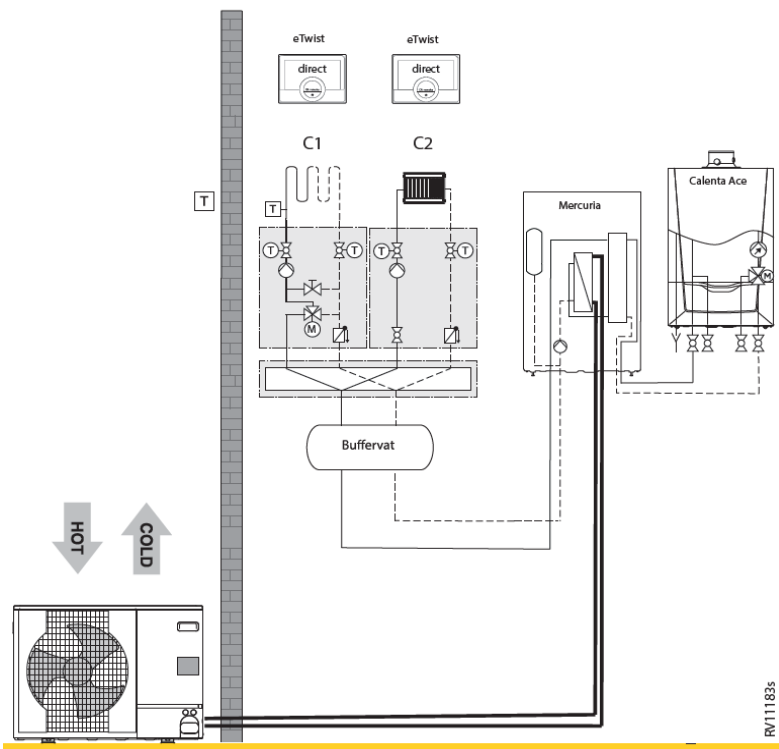

Mercuria H 11-16 kW + Calenta Ace 15s, 25s, 35s (2 verwarmingskringen (1 directe kring, 1 gemengde kring))								
RV11183s								
	Collo	Bestelcode	PG	11 MR	116 MR	11 TR	16 TR	
Mercuria Split H 11 - 16 kW, Hybride binnendeel R410A	1	EH894	7699124	B24	€ 4.543	€ 4.543	€ 4.543	€ 4.543
Buitenunit AWHP 11 MR-2R1.UK	1	EH382	7609927	B24	€ 5.287	-	-	-
Buitenunit AWHP 16 MR-2R1.UK	1	EH384	7609929	B24	-	€ 6.451	-	-
Buitenunit AWHP 11 TR-2R1.UK	1	EH383	7609928	B24	-	-	€ 5.636	-
Buitenunit AWHP 16 TR-2R1.UK	1	EH385	7609930	B24	-	-	-	€ 6.879
Kit montage op de grond in rubber 600 mm	1	EH879	7694974	B24	€ 200	€ 200	€ 200	€ 200
Geïsoleerde koelleidingen (5/8" - 3/8")Lengte 10 m	1	EH115	100012536	B24	€ 609	€ 609	€ 609	€ 609
Buffervat 50 liter	1		7738249	B24	€ 673	€ 673	€ 673	€ 673
Uitbreidingsprint met aansluitmateriaal t.b.v. 2e cv-circuit	1	HK416	7789286	B09	€ 316	€ 316	€ 316	€ 316
Remeha eTwist	2		7674557	B28	€ 594	€ 594	€ 594	€ 594
Hydraulische module ongemengde cv-kring DN25	1	EA143	100020167	B10	€ 839	€ 839	€ 839	€ 839
Hydraulische module gemengde cv-kring DN25	1	EA144	100020168	B10	€ 1.101	€ 1.101	€ 1.101	€ 1.101
Collector 2/3 cv-kringen	1	EA140	100020164	B10	€ 412	€ 412	€ 412	€ 412
Muurconsole tbv collector EA140.	1	EA141	100020165	B10	€ 44	€ 44	€ 44	€ 44
Totaalprijs systeem					€ 14.618	€ 15.782	€ 14.967	€ 16.210
I.c.m. Calenta Ace								
Remeha Calenta Ace 15s incl. compl. montageframe	1		7673201	B01	€ 3.321	€ 3.321	€ 3.321	€ 3.321
Remeha Calenta Ace 25s incl. compl. montageframe	1		7673202	B01	€ 3.460	€ 3.460	€ 3.460	€ 3.460
Remeha Calenta Ace 35s incl. compl. montageframe	1		7673203	B01	€ 3.595	€ 3.595	€ 3.595	€ 3.595
Optioneel:								
Vochtigheidsdetectie (on/off)	1	HK27	100019114	B24	€ 351	€ 351	€ 351	€ 351
Buffervat 25 liter	1		7738247	B24	€ 562	€ 562	€ 562	€ 562
Buffervat 80 L	1	EH85	100008841	B24	€ 708	€ 708	€ 708	€ 708
Buffervat B 150 T	1	EH60	100004415	B24	€ 814	€ 814	€ 814	€ 814