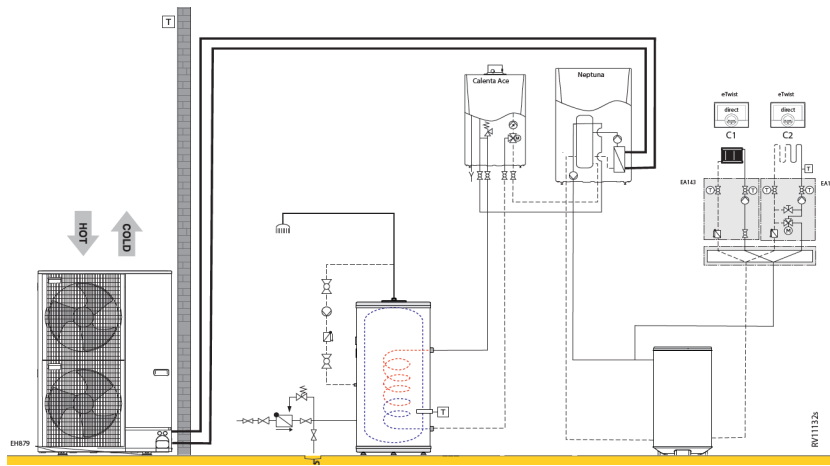

Neptuna H 4,5-6-8-11-16 + Calenta Ace solo 15-25-35 s (2 verwarmingscircuits via buffervat 150 l (1 directe kring, 1 gemengde kring) & sww)

RV11132s							
	Collo	Bestelcode	PG	4,5 EM	6 EM	8 EM	
Neptuna H 4.5 kW monofasig:							
Binnenunit WPR/H 4-8 MK3	1	EH792	7683255	B24	€ 5.866	-	-
Buitenunit AWHP 4.5 MR	1	EH616	7656794	B24	€ 2.398	-	-
Aansluitadapter frigo enkel voor 6 kW	1	EH146	100015480	B24	€ 84	-	-
Neptuna H 6 kW monofasig:							
Binnenunit WPR/H 4-8 MK3	1	EH792	7683255	B24	-	€ 5.866	-
Buitenunit AWHP 6 MR-3	1	EH672	7668016	B24	-	€ 3.349	-
Aansluitadapter frigo enkel voor 6 kW	1	EH146	100015480	B24	-	€ 84	-
Neptuna H 8 kW monofasig:							
Binnenunit WPR/H 4-8 MK3	1	EH792	7683255	B24	-	-	€ 5.866
Buitenunit AWHP 8 MR-2R1.UK	1	EH381	7609926	B24	-	-	€ 3.942
Kit montage op de grond in rubber 600 mm	1	EH879	7694974	B24	€ 200	€ 200	€ 200
Geïsoleerde koelleidingen (1/2" - 1/4")Lengte 10 m	1	EH142	100015476	B24	€ 351	€ 351	-
Geïsoleerde koelleidingen (5/8" - 3/8")Lengte 10 m	1	EH115	100012536	B24	-	-	€ 609
Remeha eTwist	2		7674557	B28	€ 594	€ 594	€ 594
Vertrekvoeler voor cv-kring met mengkraan.	1	AD199	88017017	B09	€ 98	€ 98	€ 98
Buffervat B 150 T	1	EH60	100004415	B24	€ 814	€ 814	€ 814
Hydraulische module gemengde cv-kring DN25	1	EA144	100020168	B10	€ 1.101	€ 1.101	€ 1.101
Hydraulische module ongemengde cv-kring DN25	1	EA143	100020167	B10	€ 839	€ 839	€ 839
Collector 2/3 cv-kringen	1	EA140	100020164	B10	€ 412	€ 412	€ 412
Muurconsole tbv collector EA140.	1	EA141	100020165	B10	€ 44	€ 44	€ 44
Totaalprijs systeem					€ 12.801	€ 13.752	€ 14.519
Met warmwaterproductie:							
Remeha BP 200	1	EC631	100019211	B07	€ 1.903	-	-
Remeha BP 300	1	EC632	100019212	B07	-	€ 2.162	€ 2.162
Sanitair WarmWatervoeler NTC10k, incl. 5 m kabel	1	AD212	100000030	B09	€ 67	€ 67	€ 67
Met Calenta Ace							
Remeha Calenta Ace 15s incl. compl. montageframe	1		7673201	B01	€ 3.321	€ 3.321	€ 3.321
Remeha Calenta Ace 25s incl. compl. montageframe	1		7673202	B01	€ 3.460	€ 3.460	€ 3.460
Remeha Calenta Ace 35s incl. compl. montageframe	1		7673203	B01	€ 3.595	€ 3.595	€ 3.595
Optioneel:							
Set geluiddemper buitenunit. Aansluiten op SCB-10.	1	EH829	7688755	B01	-	€ 177	€ 177
Geïsoleerde koelleidingen (5/8" - 3/8")Lengte 5 m	1	EH114	100012535	B24	-	-	€ 331
Geïsoleerde koelleidingen (5/8" - 3/8")Lengte 20 m	1	EH116	100012537	B24	-	-	€ 946
Set isolatie koeling	1	EH811	7682396	B01	€ 195	€ 195	€ 195
Vochtigheidsdetectie (on/off)	1	HK27	100019114	B24	€ 351	€ 351	€ 351
Set isolatie mengkraan	1	HK25	100018411	B24	€ 38	€ 38	€ 38
Vertrekvoeler voor cv-kring met mengkraan.	1	AD199	88017017	B09	€ 98	€ 98	€ 98