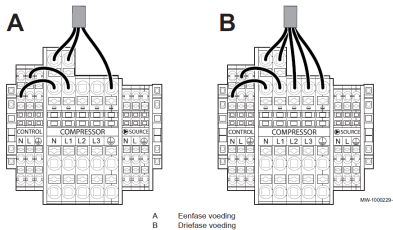

Toros Pro

	5 MF	9 MF	12 MF	5 TR	9 TR	12 TR	15 TR	19 TR	27 TR
Voeding binnenunit	230 V	230 V	230 V	400 V	400 V	400 V	400 V	400 V	400 V
Bekabeling binnenunit	3x 2,5 mm²	3x 6 mm²	3x 6 mm²	5x 1,5 mm²	5x 1,5 mm²	5x 2,5 mm²	5x 2,5 mm²	5x 6 mm²	5x 6 mm²
Zekering binnenunit	16 A	32 A	32 A	10 A	10 A	16 A	16 A	32 A	32 A
Voeding elek weerstand	230 V	230 V	230 V	400 V	400 V	400 V	400 V	400 V	400 V
Bekabeling elek weerstand (optioneel)	3x 6 mm²	3x 6 mm²	3x 6 mm²	5x 2,5 mm²	5x 2,5 mm²	5x 2,5 mm²	5x 2,5 mm²	5x 2,5 mm²	5x 2,5 mm²
Zekering elek weerstand (optioneel)	32 A	32 A	32 A	16 A	16 A	16 A	16 A	16 A	16 A

aansluiting buiten unit: