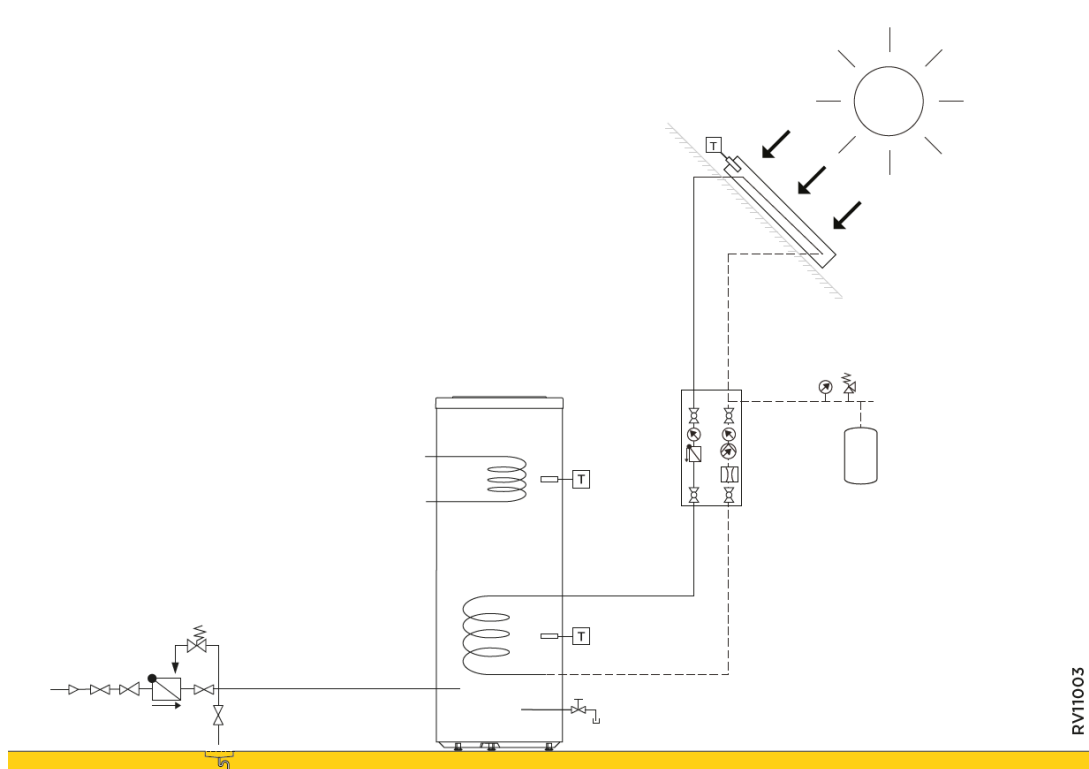

Si 501 C-2S					
RV11003					
		Collo	Bestelcode	PG	Si 501 C-2S
Remeha Si 501 C-2S	1	ER886	7680633	B08	€ 3.132
Zonnepompstation SKS 13-45	1	ER665	7619964	B08	€ 1.214
Expansievat zonnecircuit Inhoud 50 liter.	1	EG83	89807772	B08	€ 291
Zonnerегeling Sol PLUS incl. 3 voelers	1	ER709	7630422	B08	€ 413
Remeha C250V vlakkeplaat zonnecollector voor verticale montage	4	ER240	100016502	B08	€ 4.088
Basisset hydraulische aansluiting van een zonnecollectorveld.	1	ER245	100016506	B08	€ 189
Hydraulische verbindingsset tussen zonnecollectoren	3	ER246	100016507	B08	€ 204
Flex set hydraulische aansluiting van een zonnecollectorveld.	1	ER247	100016508	B08	€ 206
Basisset Profielen montage op terras (High Load) 1x C250V	1	ER250	100016509	B08	€ 485
Uitbreidingsset Profielen montage op terras (High Load) extra C250V	3	ER251	100016510	B08	€ 757
Warmtegeleidende vloeistof LS, 20 liter	3	EG100	89807792	B08	€ 745
Koudwater aansluitset.	1	ER404	100019322	B08	€ 177
Duo-Tube Cu 15 L= 10 m	1	EG106	89807000	B08	€ 759
Energieteller	1	WMZWM	604079	B08	€ 549
Totaalprijs systeem					€ 13.209