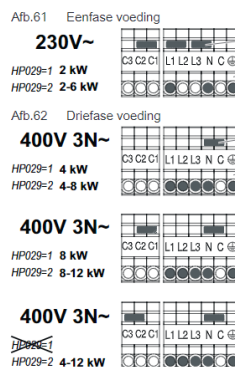

Mercuria E

	11 MF	16 MF	11 TR	16 TR
Voeding binnunit	230 V	230 V	230 V	230 V
Bekabeling binnunit	3x 1,5 mm²	3x 1,5 mm²	3x 1,5 mm²	3x 1,5 mm²
Zekering binnunit	10 A	10 A	10 A	10 A
Voeding buitenunit	230 V	230 V	400 V	400 V
Bekabeling buitenunit	3x 6 mm²	3x 10 mm²	5x 2,5 mm²	5x 2,5 mm²
Zekering buitenunit	32 A	40 A	16 A	16 A
Voeding elek weerstand	230 V	230 V	400 V	400 V
Bekabeling elek weerstand	3x 6 mm²	3x 6 mm²	5x 2,5 mm²	5x 2,5 mm²
Zekering elek weerstand	32 A	32 A	16 A	16 A
communicatie kabel tussen binnen en buitenunit (afgeschermd kabel)	2x 0,75 mm²	2x 0,75 mm²	2x 0,75 mm²	2x 0,75 mm²

aansluiting elek weerstand:

Neptuna E

	4,5 MF	6 MF	8 MF	11 MF	16 MF	11 TR	16 TR
Voeding binnunit	230 V	230 V	230 V	230 V	230 V	230 V	230 V
Bekabeling binnunit (stekker meegeleverd)	3x 1,5 mm²	3x 1,5 mm²	3x 1,5 mm²	3x 1,5 mm²	3x 1,5 mm²	3x 1,5 mm²	3x 1,5 mm²
Zekering binnen unit	10 A	10 A	10 A	10 A	10 A	10 A	10 A
Voeding buitenunit	230 V	230 V	230 V	230 V	230 V	400 V	400 V
Bekabeling buitenunit	3x 2,5 mm²	3x 2,5 mm²	3x 4 mm²	3x 6 mm²	3x 10 mm²	5x 2,5 mm²	5x 2,5 mm²
Zekering buitenunit	20 A	16 A	25 A	32 A	40 A	16 A	16 A
Voeding elek weerstand	230 V	230 V	230 V	230 V	230 V	400 V	400 V
Bekabeling elek weerstand	3x 6 mm²	3x 6 mm²	3x 6 mm²	3x 6 mm²	3x 6 mm²	5x 2,5 mm²	5x 2,5 mm²
Zekering elek weerstand	32 A	32 A	32 A	32 A	32 A	16 A	16 A
communicatie kabel tussen binnen en buitenunit (afgeschermd kabel)	2x 0,75 mm²	2x 0,75 mm²	2x 0,75 mm²	2x 0,75 mm²	2x 0,75 mm²	2x 0,75 mm²	2x 0,75 mm²

aansluiting buiten unit: