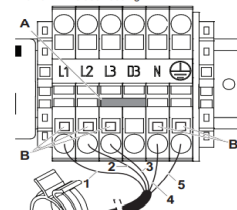

MW-6000361-1

Afb. 70 Driefase voeding