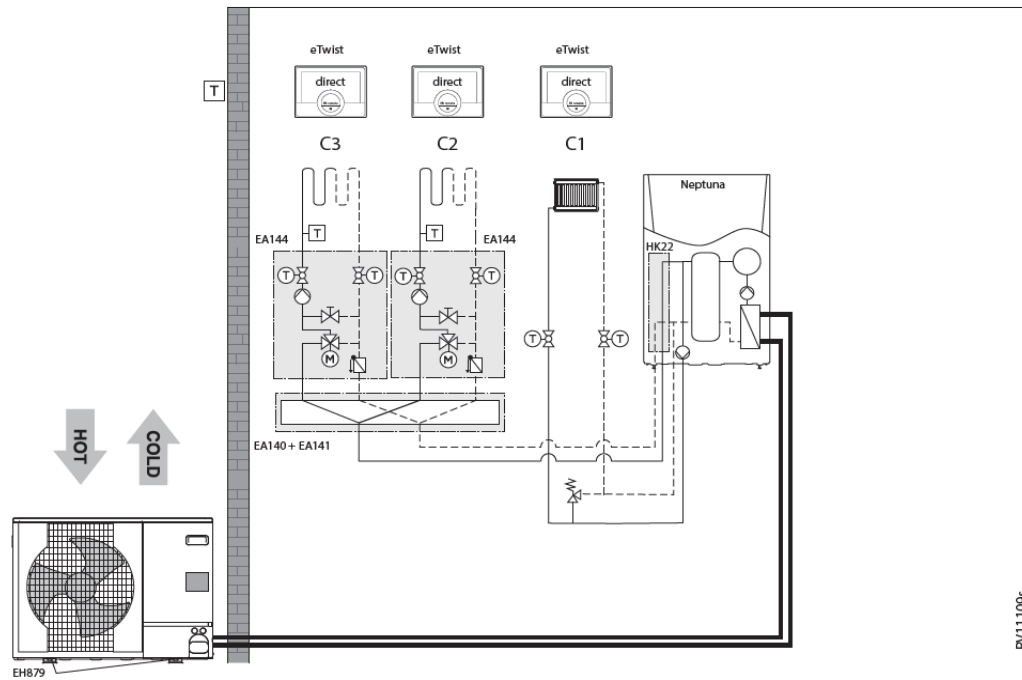

RV11109s

Neptuna E 4,5-6-8-11-16 (3 verwarmingskringen (1 directe kring, 2 gemengde kringen))							
RV11109s							
		Collo	Bestelcode	PG	4,5 EM	6 EM	8 EM
Neptuna E 4.5 kW monofasig:							
Binnenunit WPR/E 4-8 MK3	1	EH793	7683256	B24	€ 5.916	-	-
Buitenunit AWHP 4.5 MR	1	EH616	7656794	B24	€ 2.398	-	-
Aansluitadapter frigo enkel voor 6 kW	1	EH146	100015480	B24	€ 84	-	-
Neptuna E 6 kW monofasig:							
Binnenunit WPR/E 4-8 MK3	1	EH793	7683256	B24	-	€ 5.916	-
Buitenunit AWHP 6 MR-3	1	EH672	7668016	B24	-	€ 3.349	-
Aansluitadapter frigo enkel voor 6 kW	1	EH146	100015480	B24	-	€ 84	-
Neptuna E 8 kW monofasig:							
Binnenunit WPR/E 4-8 MK3	1	EH793	7683256	B24	-	-	€ 5.916
Buitenunit AWHP 8 MR-2R1.UK	1	EH381	7609926	B24	-	-	€ 3.942
Kit montage op de grond in rubber 600 mm	1	EH879	7694974	B24	€ 200	€ 200	€ 200
Geïsoleerde koelleidingen (1/2" - 1/4")Lengte 10 m	1	EH142	100015476	B24	€ 351	€ 351	-
Geïsoleerde koelleidingen (5/8" - 3/8")Lengte 10 m	1	EH115	100012536	B24	-	-	€ 609
Remeha eTwist	3		7674557	B28	€ 891	€ 891	€ 891
Inbouwset aansluiting naar externe cv-kringen	1	HK22	100017832	B24	€ 183	€ 183	€ 183
Vertrekvoeler voor cv-kring met mengkraan.	1	AD199	88017017	B09	€ 98	€ 98	€ 98
Printplaat + voeler NTC10k voor cv-kring met mengkraan.	1	AD249	100013304	B09	€ 204	€ 204	€ 204
Hydraulische module gemengde cv-kring DN25	2	EA144	100020168	B10	€ 2.202	€ 2.202	€ 2.202
Collector 2/3 cv-kringen	1	EA140	100020164	B10	€ 412	€ 412	€ 412
Muurconsole tbv collector EA140.	1	EA141	100020165	B10	€ 44	€ 44	€ 44
Totaalprijs systeem					€ 12.984	€ 13.935	€ 14.701
Optioneel:							
Set geluiddemper buitenunit. Aansluiten op SCB-10.	1	EH829	7688755	B01	-	€ 177	€ 177
Geïsoleerde koelleidingen (5/8" - 3/8")Lengte 5 m	1	EH114	100012535	B24	-	-	€ 331
Geïsoleerde koelleidingen (5/8" - 3/8")Lengte 20 m	1	EH116	100012537	B24	-	-	€ 946
Set isolatie koeling	1	EH811	7682396	B01	€ 195	€ 195	€ 195
Vochtigheidsdetectie (on/off)	1	HK27	100019114	B24	€ 351	€ 351	€ 351
Set isolatie mengkraan	1	HK25	100018411	B24	€ 38	€ 38	€ 38