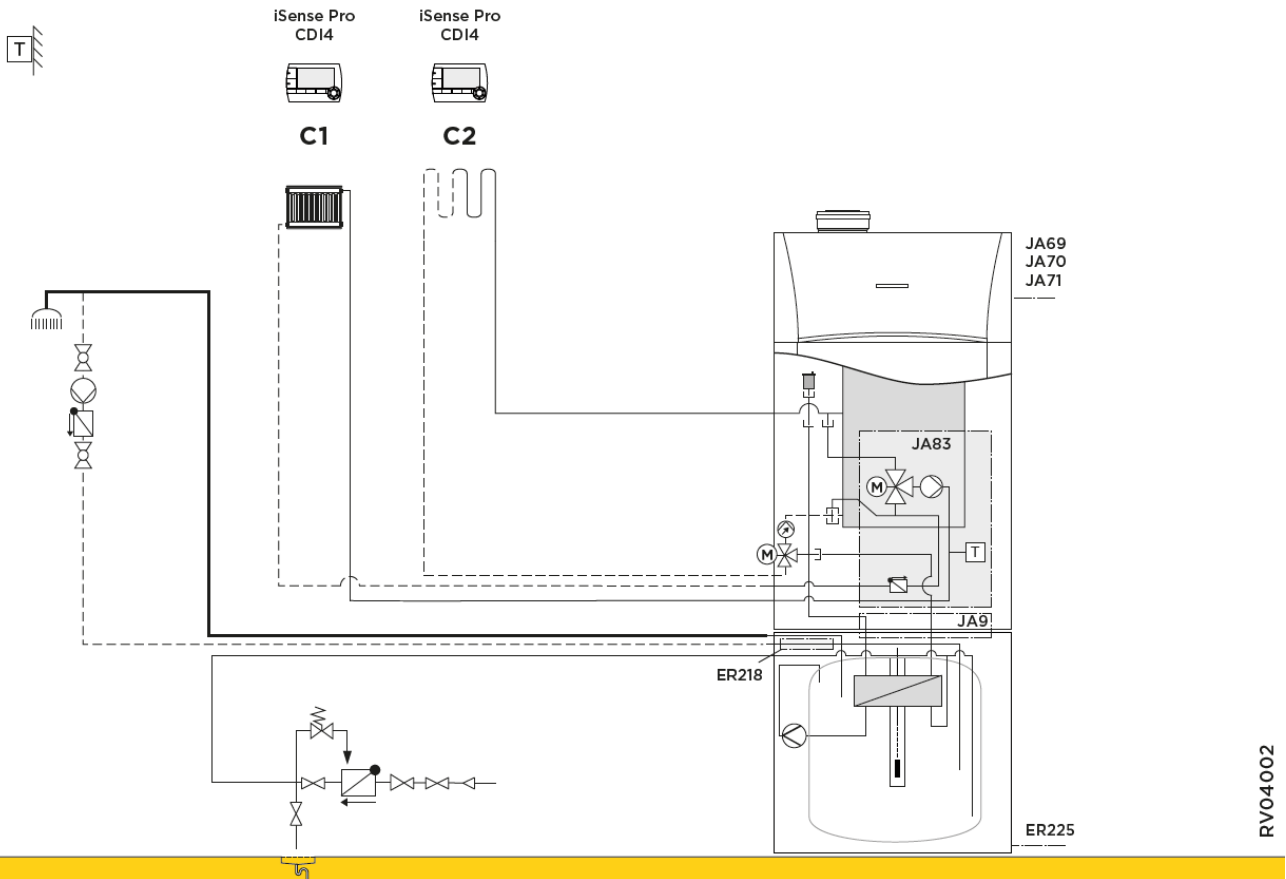

RV04002

Calora Tower Gas 15-25-35 Si & Tank BS100HL (2 verwarmingskringen (1 directe kring, 1 mengkring))							
RV04002							
		Collo	Bestelcode	PG	15 Si	25 Si	35 Si
Remeha Calora TOWER Gas 15 Si	1	JA69	7604700	B02	€ 3.430	-	-
Remeha Calora Tank BS 100 HL.	1	ER225	100016430	B01	€ 1.969	-	-
Set verbinding tussen CTG en onderliggende Tank L160SL/BS100HL/220SHL	1	JA9	100017392	B02	€ 143	-	-
Remeha Calora TOWER Gas 25 Si	1	JA70	7604701	B02	-	€ 3.746	-
Remeha Calora Tank BS 100 HL.	1	ER225	100016430	B01	-	€ 1.969	-
Set verbinding tussen CTG en onderliggende Tank L160SL/BS100HL/220SHL	1	JA9	100017392	B02	-	€ 143	-
Remeha Calora TOWER Gas 35 Si	1	JA71	7604702	B02	-	-	€ 4.090
Remeha Calora Tank BS 100 HL.	1	ER225	100016430	B01	-	-	€ 1.969
Set verbinding tussen CTG en onderliggende Tank L160SL/BS100HL/220SHL	1	JA9	100017392	B02	-	-	€ 143
Set sanitair expansievat 8L incl. leiding	1	ER233	100018204	B01	€ 436	€ 436	€ 436
SWW-recirculatieset tbv Calora Tank BS 100 HL	1	ER218	100017432	B01	€ 37	€ 37	€ 37
Interne Pompmodule voor Gemengde cv-kring	1	JA83	7602811	B01	€ 924	€ 924	€ 924
Vertrekvoeler voor cv-kring met mengkraan.	1	AD199	88017017	B09	€ 98	€ 98	€ 98
Afstandsbediening iSense PRO CDI4 (aansluiten met draad).	2	AD258	100013478	B09	€ 505	€ 505	€ 505
Totaalprijs systeem					€ 7.542	€ 7.858	€ 8.202