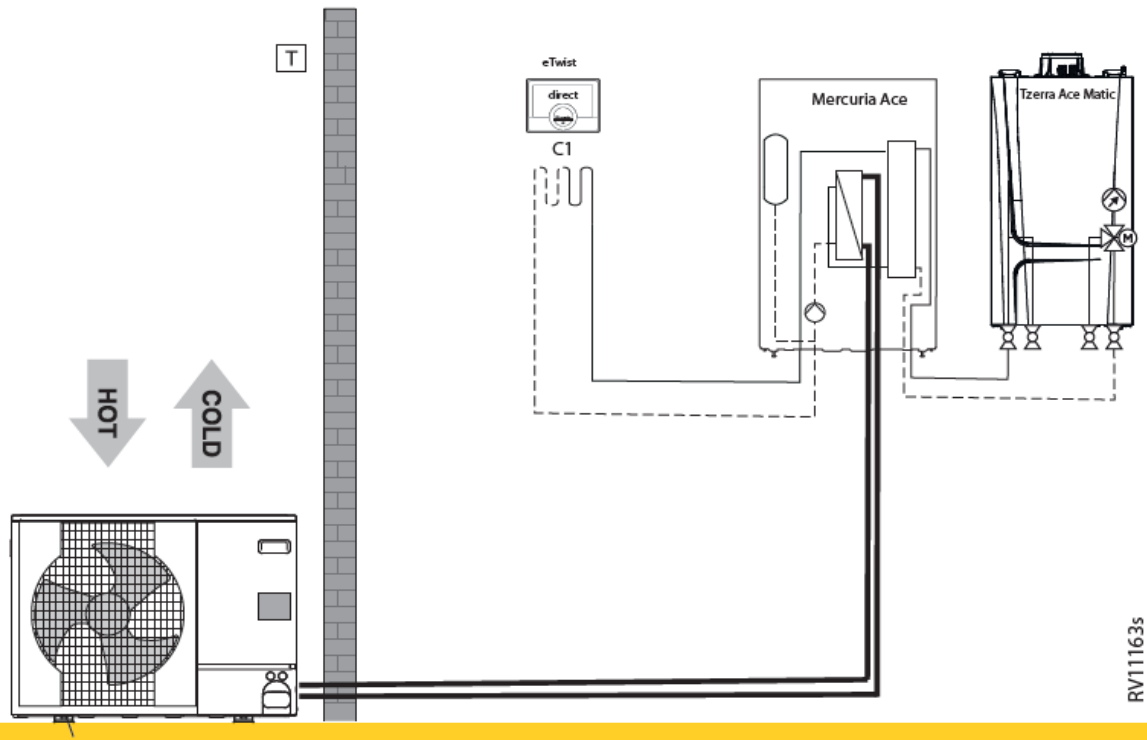

Mercuria Ace H 4,5-6-8 kW + Tzerra Ace Matic 25s (1 directe kring)							
RV11163s							
		Collo	Bestelcode	PG	4,5 EM	6 EM	8 EM
Mercuria Ace Split H 4,5 - 8 kW, Hybride binnendeel R32	1	HK436	7791253	B24	€ 4.957	€ 4.957	€ 4.957
AWHPR 4 MR buitendeel	1	HK80	7736361	B24	€ 3.020	-	-
AWHPR 6 MR buitendeel	1	HK81	7736362	B24	-	€ 3.528	-
AWHPR 8 MR buitendeel	1	HK82	7736363	B24	-	-	€ 4.617
Kit montage op de grond in rubber 600 mm	1	EH879	7694974	B24	€ 200	€ 200	€ 200
Geïsoleerde koelleidingen (1/2" - 1/4")Lengte 10 m	1	EH142	100015476	B24	€ 351	€ 351	€ 351
Remeha eTwist	1		7674557	B28	€ 297	€ 297	€ 297
Totaalprijs systeem					€ 8.825	€ 9.333	€ 10.422
I.c.m. Tzerra Ace Matic							
TZERRA ACE-MATIC 25S -BE-	1		7825254	B01	€ 1.999	€ 1.999	€ 1.999
Hydraulische aansluitset voor solo	1		7828127	B01	€ 210	€ 210	€ 210
Totaalprijs systeem					€ 11.034	€ 11.542	€ 12.631
Optioneel:							
Vochtigheidsdetectie (on/off)	1	HK27	100019114	B24	€ 351	€ 351	€ 351
Buffervat 25 liter	1		7738247	B24	€ 562	€ 562	€ 562
Buffervat 50 liter	1		7738249	B24	€ 673	€ 673	€ 673
Buffervat 80 L	1	EH85	100008841	B24	€ 708	€ 708	€ 708
Buffervat B 150 T	1	EH60	100004415	B24	€ 814	€ 814	€ 814