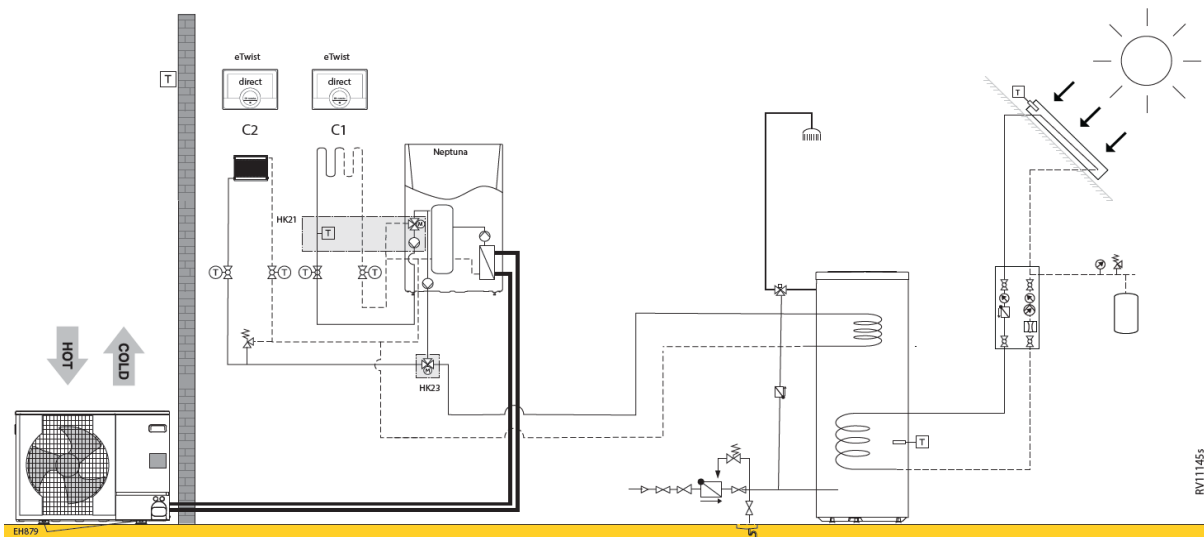

Neptuna E 4,5-6-8-11-16 + Calenta Ace solo 15-25-35 s (2 verwarmingskring (1 directe kring, 1 gemengde kring) & sww met EAS-WS 380-470 B)

RV11145s							
		Collo	Bestelcode	PG	4,5 EM	6 EM	8 EM
Neptuna E 4.5 kW monofasig:							
Binnenunit WPR/E 4-8 MK3	1	EH793	7683256	B24	€ 5.916	-	-
Buitenunit AWHP 4.5 MR	1	EH616	7656794	B24	€ 2.398	-	-
Aansluitadapter frigo enkel voor 6 kW	1	EH146	100015480	B24	€ 84	-	-
Neptuna E 6 kW monofasig:							
Binnenunit WPR/E 4-8 MK3	1	EH793	7683256	B24	-	€ 5.916	-
Buitenunit AWHP 6 MR-3	1	EH672	7668016	B24	-	€ 3.349	-
Aansluitadapter frigo enkel voor 6 kW	1	EH146	100015480	B24	-	€ 84	-
Neptuna E 8 kW monofasig:							
Binnenunit WPR/E 4-8 MK3	1	EH793	7683256	B24	-	-	€ 5.916
Buitenunit AWHP 8 MR-2R1.UK	1	EH381	7609926	B24	-	-	€ 3.942
Kit montage op de grond in rubber 600 mm	1	EH879	7694974	B24	€ 200	€ 200	€ 200
Geïsoleerde koelleidingen (1/2" - 1/4")Lengte 10 m	1	EH142	100015476	B24	€ 351	€ 351	-
Geïsoleerde koelleidingen (5/8" - 3/8")Lengte 10 m	1	EH115	100012536	B24	-	-	€ 609
Remeha eTwist	2		7674557	B28	€ 594	€ 594	€ 594
Set bekabeling rechtstreekse vloerverwarming	1	HA255	7624902	B24	€ 61	€ 61	€ 61
Set gemengde cv-kring voor binnenunit (EH792-EH797)	1	HK21	100017830	B24	€ 1.000	€ 1.000	€ 1.000
Met warmwaterproductie:							
EAS-WS 380 B WAERMEMPUMPEN	1	EASWS380B	7681402	B08	€ 3.286	€ 3.286	€ 3.286
Zonnecollectorpakket 2x C250 V ST.	1		7626388	B08	€ 3.232	€ 3.232	€ 3.232
Zonnestation DKSL 6-8 MSB	1	ER710	7630417	B08	€ 888	€ 888	€ 888
Zonneregeling Sol PLUS incl. 3 voelers	1	ER709	7630422	B08	€ 413	€ 413	€ 413
Thermostatische mengkraan Ø 3/4"	1	EG78	89807767	B08	€ 224	€ 224	€ 224
Expansievat zonnecircuit Inhoud 24 liter.	1	EG118	100019428	B08	€ 179	€ 179	€ 179
Set voor muurbevestiging expansievat tot 24 liter.	1	EC118	89807238	B08	€ 108	€ 108	€ 108
Duo-Tube Cu 15 L= 10 m	1	EG106	89807000	B08	€ 759	€ 759	€ 759
Totaalprijs systeem					€ 19.693	€ 20.644	€ 21.410
Optioneel:							
Set geluiddemper buitenunit. Aansluiten op SCB-10.	1	EH829	7688755	B01	-	€ 177	€ 177
Geïsoleerde koelleidingen (5/8" - 3/8")Lengte 5 m	1	EH114	100012535	B24	-	-	€ 331
Geïsoleerde koelleidingen (5/8" - 3/8")Lengte 20 m	1	EH116	100012537	B24	-	-	€ 946
Set isolatie koeling	1	EH811	7682396	B01	€ 195	€ 195	€ 195
Vochtigheidsdetectie (on/off)	1	HK27	100019114	B24	€ 351	€ 351	€ 351
Set isolatie mengkraan	1	HK25	100018411	B24	€ 38	€ 38	€ 38