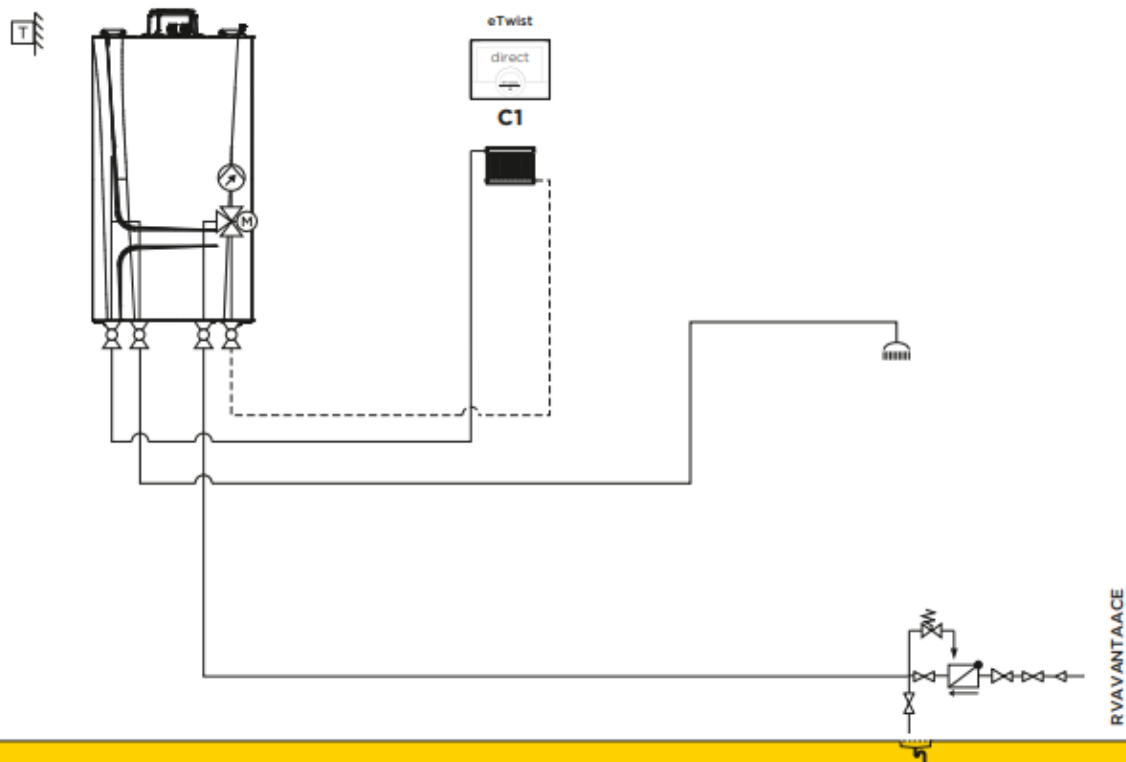

Avanta Ace 28-35 c (1 verwarmingskring & sww)						
RVAVANTAACE						
	Collo	Bestelcode	PG	28c	35c	
Avanta Ace 28c (combi)	1	7770043	B01	€ 1.613	-	
Avanta Ace 35c (combi)	1	7770044	B01	-	€ 1.936	
Hydraulische aansluitset met vuleenheid. Voor ketels Avanta Ace 28c en 35c	1	7783162	B01	€ 267	€ 267	
Remeha eTwist	1	7674557	B28	€ 297	€ 297	
Buitentemperatuursensor AF60	1	GV7 s100316	B09	€ 36	€ 36	
Totaalprijs systeem				€ 2.213	€ 2.536