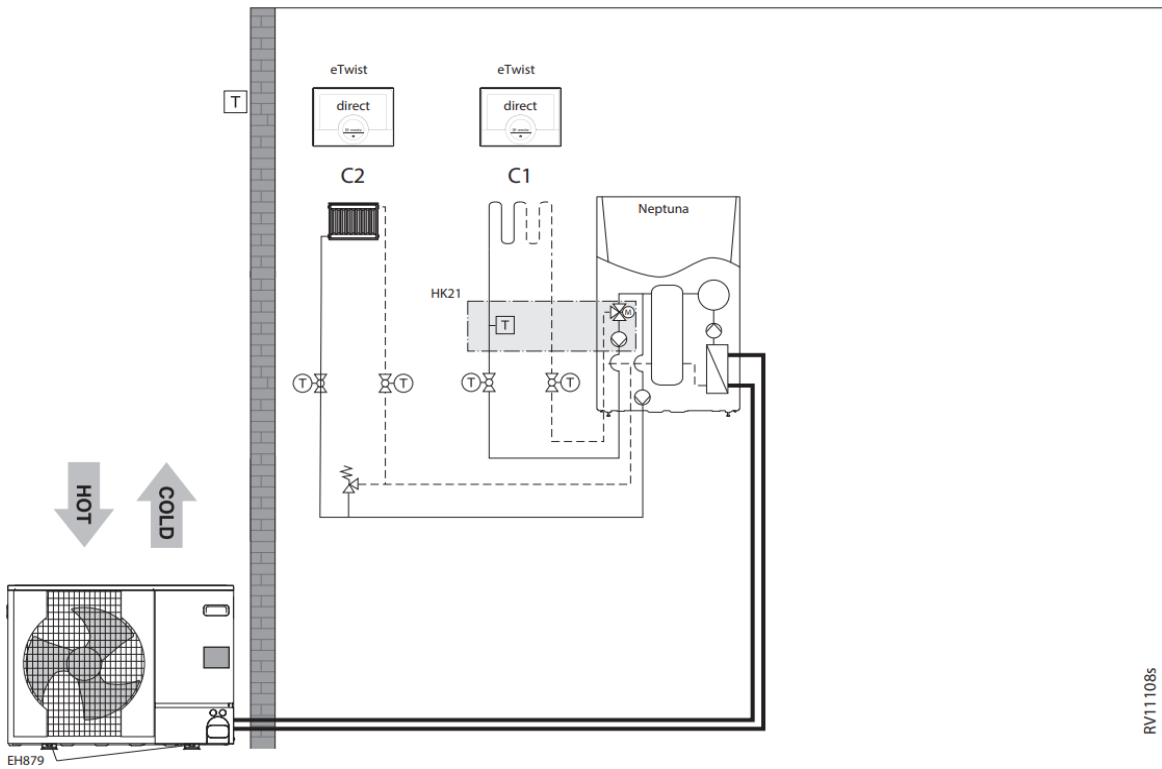

Neptuna E 4,5-6-8-11-16 (2 verwarmingskringen (1 directe kring, 1 gemengde kring))

RV11108s							
	Collo	Bestelcode	PG	4,5 EM	6 EM	8 EM	
Neptuna E 4.5 kW monofasig:							
Binnenunit WPR/E 4-8 MK3	1	EH793	7683256	B24	€ 5.916	-	-
Buitenunit AWHP 4.5 MR	1	EH616	7656794	B24	€ 2.398	-	-
Aansluitadapter frigo enkel voor 6 kW	1	EH146	100015480	B24	€ 84	-	-
Neptuna E 6 kW monofasig:							
Binnenunit WPR/E 4-8 MK3	1	EH793	7683256	B24	-	€ 5.916	-
Buitenunit AWHP 6 MR-3	1	EH672	7668016	B24	-	€ 3.349	-
Aansluitadapter frigo enkel voor 6 kW	1	EH146	100015480	B24	-	€ 84	-
Neptuna E 8 kW monofasig:							
Binnenunit WPR/E 4-8 MK3	1	EH793	7683256	B24	-	-	€ 5.916
Buitenunit AWHP 8 MR-2R1.UK	1	EH381	7609926	B24	-	-	€ 3.942
Kit montage op de grond in rubber 600 mm	1	EH879	7694974	B24	€ 200	€ 200	€ 200
Geïsoleerde koelleidingen (1/2" - 1/4")Lengte 10 m	1	EH142	100015476	B24	€ 351	€ 351	-
Geïsoleerde koelleidingen (5/8" - 3/8")Lengte 10 m	1	EH115	100012536	B24	-	-	€ 609
Remeha eTwist	2		7674557	B28	€ 594	€ 594	€ 594
Set gemengde cv-kring voor binnenunit (EH792-EH797)	1	HK21	100017830	B24	€ 1.000	€ 1.000	€ 1.000
Set bekabeling rechtstreekse vloerverwarming	1	HA255	7624902	B24	€ 61	€ 61	€ 61
Totaalprijs systeem					€ 10.604	€ 11.555	€ 12.322
Optioneel:							
Set geluiddemper buitenunit. Aansluiten op SCB-10.	1	EH829	7688755	B01	-	€ 177	€ 177
Geïsoleerde koelleidingen (5/8" - 3/8")Lengte 5 m	1	EH114	100012535	B24	-	-	€ 331
Geïsoleerde koelleidingen (5/8" - 3/8")Lengte 20 m	1	EH116	100012537	B24	-	-	€ 946
Set isolatie koeling	1	EH811	7682396	B01	€ 195	€ 195	€ 195
Vochtigheidsdetectie (on/off)	1	HK27	100019114	B24	€ 351	€ 351	€ 351
Set isolatie mengkraan	1	HK25	100018411	B24	€ 38	€ 38	€ 38