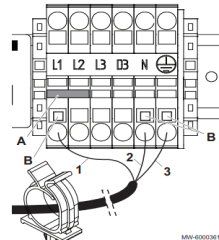

1. A Eenfase voeding voor AWHP 4.5 MR
   B Eenfase voeding voor AWHP 6 MR-3, AWHP 8 MR-2, AWHP 11 MR-2, AWHP 16 MR-2
   C Driefase voeding voor AWHP 11 TR-2, AWHP 16 TR-2

1. 1 Voeding
   2 Communicatiebus

MW-2000376-3

Afb. 69 Eenfase voeding