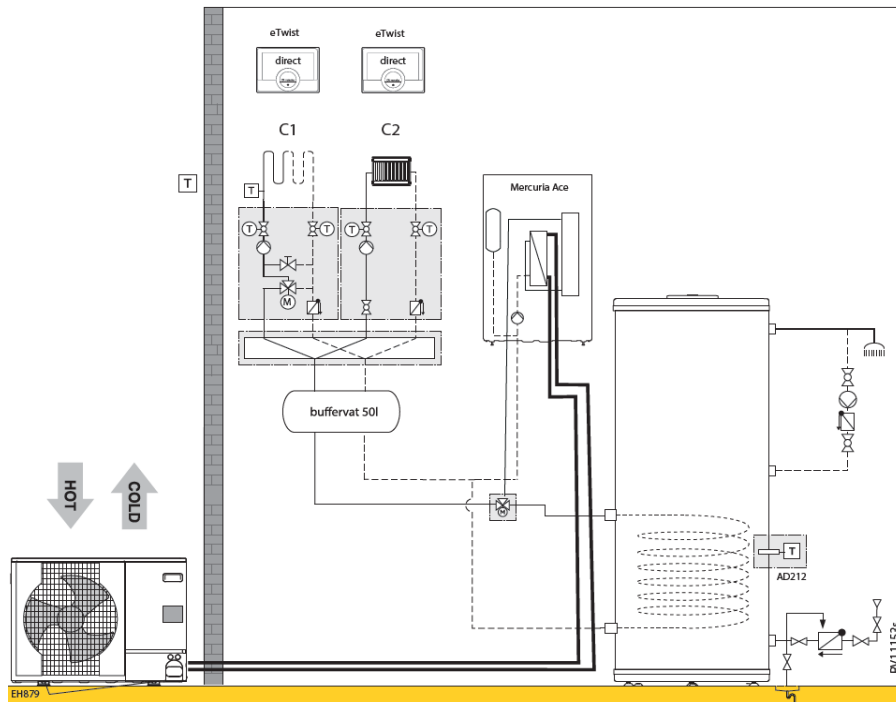

Mercuria Ace E 4,5-6-8 kW (2 verwarmingskringen (1 directe kring, 1 gemengde kring) + sww)							
RV11153s							
		Collo	Bestelcode	PG	4,5 EM	6 EM	8 EM
Mercuria Ace Split E 4,5 - 8 kW, Electric binnendeel R32	1	HK435	7791252	B24	€ 4.558	€ 4.558	€ 4.558
AWHPR 4 MR buitendeel	1	HK80	7736361	B24	€ 3.020	-	-
AWHPR 6 MR buitendeel	1	HK81	7736362	B24	-	€ 3.528	-
AWHPR 8 MR buitendeel	1	HK82	7736363	B24	-	-	€ 4.617
Kit montage op de grond in rubber 600 mm	1	EH879	7694974	B24	€ 200	€ 200	€ 200
Geïsoleerde koelleidingen (1/2" - 1/4")Lengte 10 m	1	EH142	100015476	B24	€ 351	€ 351	€ 351
Buffervat 50 liter	1		7738249	B24	€ 673	€ 673	€ 673
Dompelvoeler ketel- of cascadetemperatuur NTC10k	1	AD250	100013305	B09	€ 66	€ 66	€ 66
Collector 2/3 cv-kringen	1	EA140	100020164	B10	€ 412	€ 412	€ 412
Muurconsole tbv collector EA140.	1	EA141	100020165	B10	€ 44	€ 44	€ 44
Hydraulische module ongemengde cv-kring DN25	1	EA143	100020167	B10	€ 839	€ 839	€ 839
Hydraulische module gemengde cv-kring DN25	1	EA144	100020168	B10	€ 1.101	€ 1.101	€ 1.101
Uitbreidingsprint met aansluitmateriaal t.b.v. 2e cv-circuit	1	HK416	7789286	B09	€ 316	€ 316	€ 316
Remeha eTwist	2		7674557	B28	€ 594	€ 594	€ 594
Totaalprijs systeem					€ 12.174	€ 12.682	€ 13.771
Met warmwaterproductie:							
Remeha BP 200	1	EC631	100019211	B07	€ 1.903	€ 1.903	€ 1.903
Remeha BP 300	1	EC632	100019212	B07	€ 2.162	€ 2.162	€ 2.162
Sanitair WarmWatervoeler NTC10k, incl. 5 m kabel	1	AD212	100000030	B09	€ 67	€ 67	€ 67
Tapwaterkit Mercuria met motorbediende 3-wegklep	1	EH812	7738250	B24	€ 206	€ 206	€ 206
Optioneel:							
Vochtigheidsdetectie (on/off)	1	HK27	100019114	B24	€ 351	€ 351	€ 351
Buffervat 25 liter	1		7738247	B24	€ 562	€ 562	€ 562
Buffervat 80 L	1	EH85	100008841	B24	€ 708	€ 708	€ 708
Buffervat B 150 T	1	EH60	100004415	B24	€ 814	€ 814	€ 814