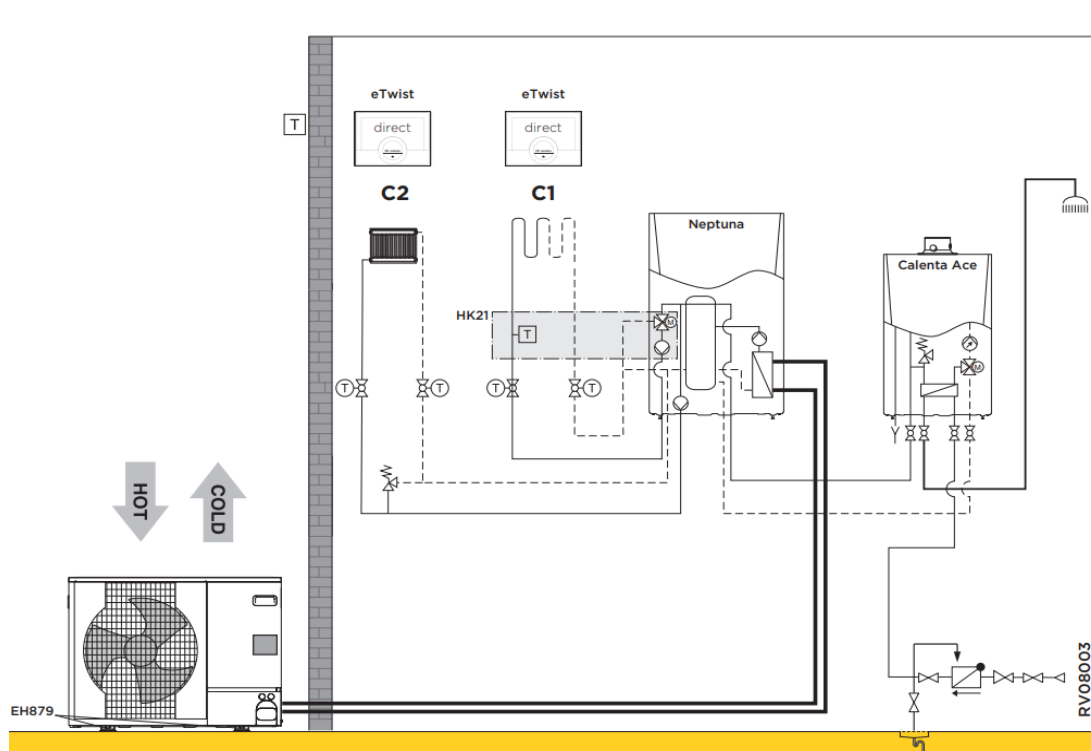

Neptuna H 4,5-6-8-11-16 + Calenta Ace combi 28-40 c (2 verwarmingscircuits (1 directe kring, 1 gemengde kring) & sww)							
RV08003							
		Collo	Bestelcode	PG	4,5 EM	6 EM	8 EM
Binnenunit WPR/H 4-8 MK3	1	EH792	7683255	B24	€ 5.866	-	-
Buitenunit AWHP 4.5 MR	1	EH616	7656794	B24	€ 2.398	-	-
Aansluitadapter frigo enkel voor 6 kW	1	EH146	100015480	B24	€ 84	-	-
Neptuna H 6 kW monofasig:							
Binnenunit WPR/H 4-8 MK3	1	EH792	7683255	B24	-	€ 5.866	-
Buitenunit AWHP 6 MR-3	1	EH672	7668016	B24	-	€ 3.349	-
Aansluitadapter frigo enkel voor 6 kW	1	EH146	100015480	B24	-	€ 84	-
Neptuna H 8 kW monofasig:							
Binnenunit WPR/H 4-8 MK3	1	EH792	7683255	B24	-	-	€ 5.866
Buitenunit AWHP 8 MR-2R1.UK	1	EH381	7609926	B24	-	-	€ 3.942
Kit montage op de grond in rubber 600 mm	1	EH879	7694974	B24	€ 200	€ 200	€ 200
Geïsoleerde koelleidingen (1/2" - 1/4") Lengte 10 m	1	EH142	100015476	B24	€ 351	€ 351	-
Geïsoleerde koelleidingen (5/8" - 3/8") Lengte 10 m	1	EH115	100012536	B24	-	-	€ 609
Remeha eTwist	2		7674557	B28	€ 594	€ 594	€ 594
Set gemengde cv-kring voor binnenunit (EH792-EH797)	1	HK21	100017830	B24	€ 1.000	€ 1.000	€ 1.000
Set bekabeling rechtstreekse vloerverwarming	1	HA255	7624902	B24	€ 61	€ 61	€ 61
Totaalprijs systeem					€ 10.554	€ 11.505	€ 12.272
Met Calenta Ace							
Remeha Calenta Ace 28c incl. compl. montageframe	1		7673204	B01	€ 3.528	€ 3.528	€ 3.528
Remeha Calenta Ace 40c incl. compl. montageframe	1		7673206	B01	€ 3.806	€ 3.806	€ 3.806
Optioneel:							
Set geluiddemper buitenunit. Aansluiten op SCB-10.	1	EH829	7688755	B01	-	€ 177	€ 177
Geïsoleerde koelleidingen (5/8" - 3/8") Lengte 5 m	1	EH114	100012535	B24	-	-	€ 331
Geïsoleerde koelleidingen (5/8" - 3/8") Lengte 20 m	1	EH116	100012537	B24	-	-	€ 946
Set isolatie koeling	1	EH811	7682396	B01	€ 195	€ 195	€ 195
Vochtigheidsdetectie (on/off)	1	HK27	100019114	B24	€ 351	€ 351	€ 351
Set isolatie mengkraan	1	HK25	100018411	B24	€ 38	€ 38	€ 38