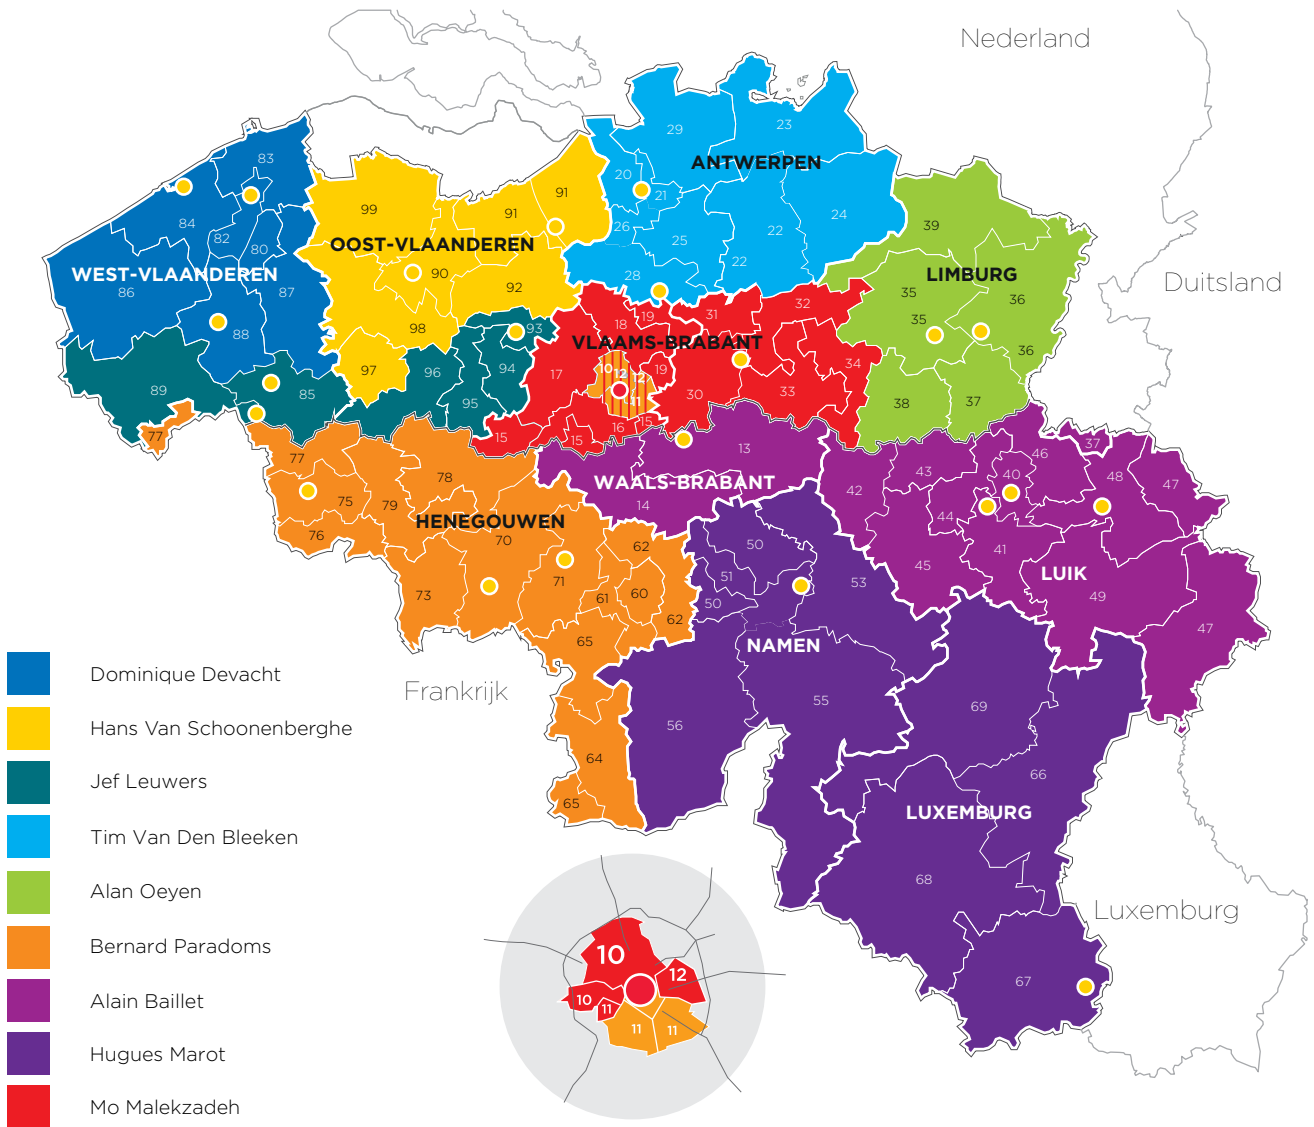

Regio verdeling installateur contact

Overzicht rekenvoorbeelden