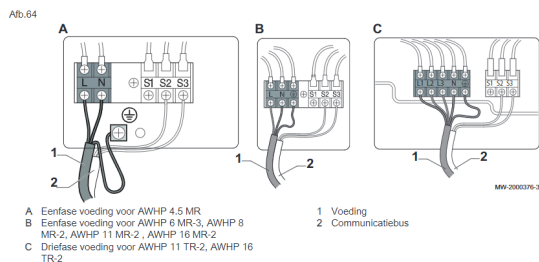

Mercuria Ace E

	4,5 MF	6 MF	8 MF
Voeding binnunit	230 V	230 V	230 V
Bekabeling binnunit	3x 1,5 mm²	3x 1,5 mm²	3x 1,5 mm²
Zekering binnunit	10 A	10 A	10 A
Voeding buitenunit	230 V	230 V	230 V
Bekabeling buitenunit	3x 2,5 mm²	3x 2,5 mm²	3x 4 mm²
Zekering buitenunit	16 A	16 A	25 A
Voeding elek weerstand	230 V	230 V	230 V
Bekabeling elek weerstand	3x 6 mm²	3x 6 mm²	3x 6 mm²
Zekering elek weerstand	32 A	32 A	32 A
communicatie kabel tussen binnen en buitenunit (afgeschermd kabel)	2x 0,75 mm²	2x 0,75 mm²	2x 0,75 mm²

aansluiting buiten unit: