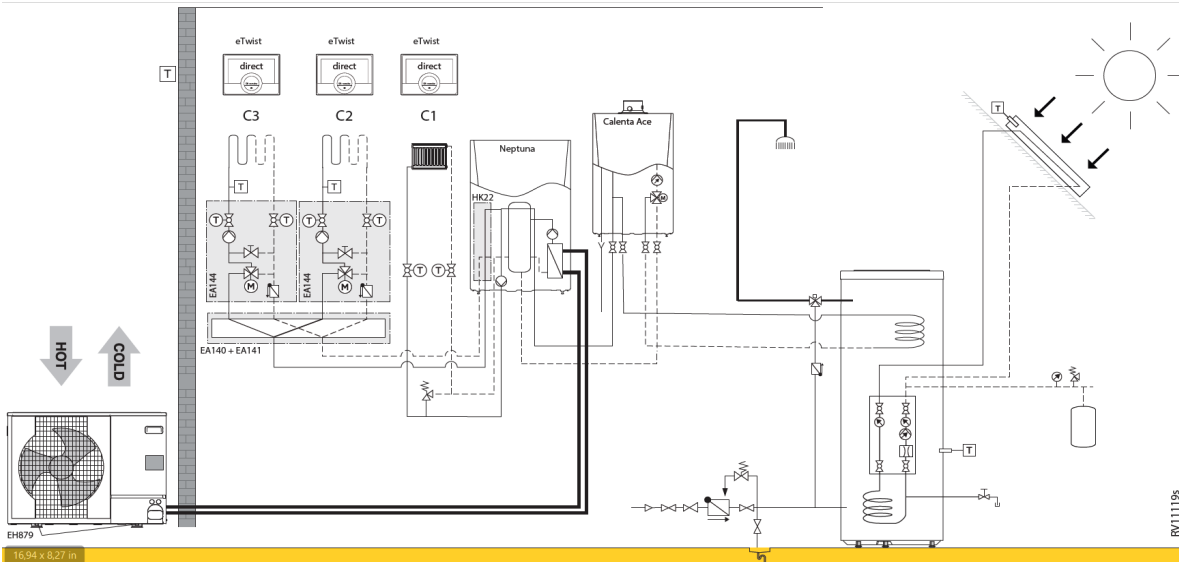

Neptuna H 4,5-6-8-11-16 + Calenta Ace solo 15-25-35 s (3 verwarmingskring (1 directe kring, 2 gemengde kringen) & sww met RemaSOL 300)

RV1119s						
	Collo	Bestelcode	PG	4,5 EM	6 EM	8 EM
Neptuna H 4.5 kW monofasig:						
Binnenunit WPR/H 4-8 MK3	1	EH792 7683255	B24	€ 5.866	-	-
Buitenunit AWHP 4.5 MR	1	EH616 7656794	B24	€ 2.398	-	-
Aansluitadapter frigo enkel voor 6 kW	1	EH146 100015480	B24	€ 84	-	-
Neptuna H 6 kW monofasig:						
Binnenunit WPR/H 4-8 MK3	1	EH792 7683255	B24	-	€ 5.866	-
Buitenunit AWHP 6 MR-3	1	EH672 7668016	B24	-	€ 3.349	-
Aansluitadapter frigo enkel voor 6 kW	1	EH146 100015480	B24	-	€ 84	-
Neptuna H 8 kW monofasig:						
Binnenunit WPR/H 4-8 MK3	1	EH792 7683255	B24	-	-	€ 5.866
Buitenunit AWHP 8 MR-2R1.UK	1	EH381 7609926	B24	-	-	€ 3.942
Kit montage op de grond in rubber 600 mm	1	EH879 7694974	B24	€ 200	€ 200	€ 200
Geïsoleerde koelleidingen (1/2" - 1/4")Lengte 10 m	1	EH142 100015476	B24	€ 351	€ 351	-
Geïsoleerde koelleidingen (5/8" - 3/8")Lengte 10 m	1	EH115 100012536	B24	-	-	€ 609
Inbouwset aansluiting naar externe cv-kringen	1	HK22 100017832	B24	€ 183	€ 183	€ 183
Vertrekvoeler voor cv-kring met mengkraan.	1	AD199 88017017	B09	€ 98	€ 98	€ 98
Remeha eTwist	3	7674557	B28	€ 891	€ 891	€ 891
Printplaat + voeler NTC10k voor cv-kring met mengkraan.	1	AD249 100013304	B09	€ 204	€ 204	€ 204
Hydraulische module gemengde cv-kring DN25	2	EA144 100020168	B10	€ 2.202	€ 2.202	€ 2.202
Collector 2/3 cv-kringen	1	EA140 100020164	B10	€ 412	€ 412	€ 412
Muurconsole tbv collector EA140.	1	EA141 100020165	B10	€ 44	€ 44	€ 44
Met Warmwater productie door de ketel en zonneboiler						
Pack Remeha RemaSOL 300 SE-2S	1	7807595	B08	€ 3.602	€ 3.602	€ 3.602
Zonnecollectorpakket 2x C250 V ST.	1	7626388	B08	€ 3.232	€ 3.232	€ 3.232
Duo-Tube Cu 15 L= 10 m	1	EG106 89807000	B08	€ 759	€ 759	€ 759
Sanitair WarmWatervoeler NTC10k, incl. 5 m kabel	1	AD212 100000030	B09	€ 67	€ 67	€ 67
Totaalprijs systeem				€ 20.594	€ 21.545	€ 22.311
Met Calenta Ace						
Remeha Calenta Ace 15s incl. compl. montageframe	1	7673201	B01	€ 3.321	€ 3.321	€ 3.321
Remeha Calenta Ace 25s incl. compl. montageframe	1	7673202	B01	€ 3.460	€ 3.460	€ 3.460
Remeha Calenta Ace 35s incl. compl. montageframe	1	7673203	B01	€ 3.595	€ 3.595	€ 3.595
Optioneel:						
Set geluiddemper buitenunit. Aansluiten op SCB-10.	1	EH829 7688755	B01	-	€ 177	€ 177
Geïsoleerde koelleidingen (5/8" - 3/8")Lengte 5 m	1	EH114 100012535	B24	-	-	€ 331
Geïsoleerde koelleidingen (5/8" - 3/8")Lengte 20 m	1	EH116 100012537	B24	-	-	€ 946
Set isolatie koeling	1	EH811 7682396	B01	€ 195	€ 195	€ 195
Vochtigheidsdetectie (on/off)	1	HK27 100019114	B24	€ 351	€ 351	€ 351
Set isolatie mengkraan	1	HK25 100018411	B24	€ 38	€ 38	€ 38