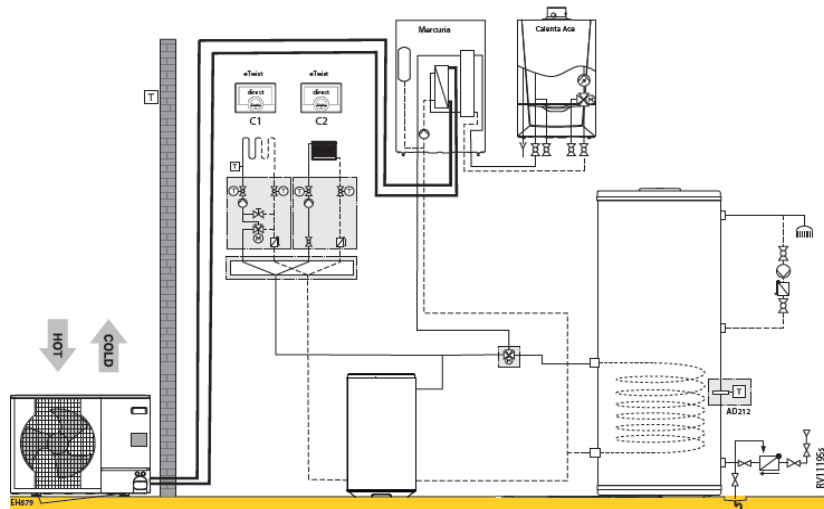

Mercuria H 11-16 kW + Calenta Ace 15s, 25s, 35s (2 verwarmingscircuits via buffervat 150 l (1 directe kring, 1 gemengde kring) & sww)								
RV11195s								
	Collo	Bestelcode	PG	11 MR	16 MR	11 TR	16 TR	
Mercuria Split H 11 - 16 kW, Hybride binnendeel R410A	1	EH894	7699124	B24	€ 4.543	€ 4.543	€ 4.543	€ 4.543
Buitenunit AWHP 11 MR-2R1.UK	1	EH382	7609927	B24	€ 5.287	-	-	-
Buitenunit AWHP 16 MR-2R1.UK	1	EH384	7609929	B24	-	€ 6.451	-	-
Buitenunit AWHP 11 TR-2R1.UK	1	EH383	7609928	B24	-	-	€ 5.636	-
Buitenunit AWHP 16 TR-2R1.UK	1	EH385	7609930	B24	-	-	-	€ 6.879
Kit montage op de grond in rubber 600 mm	1	EH879	7694974	B24	€ 200	€ 200	€ 200	€ 200
Geïsoleerde koelleidingen (5/8" - 3/8")Lengte 10 m	1	EH115	100012536	B24	€ 609	€ 609	€ 609	€ 609
Buffervat B 150 T	1	EH60	100004415	B24	€ 814	€ 814	€ 814	€ 814
Uitbreidingsprint met aansluitmateriaal t.b.v. 2e cv-circuit	1	HK416	7789286	B09	€ 316	€ 316	€ 316	€ 316
Remeha eTwist	2		7674557	B28	€ 594	€ 594	€ 594	€ 594
Hydraulische module ongemengde cv-kring DN25	1	EA143	100020167	B10	€ 839	€ 839	€ 839	€ 839
Hydraulische module gemengde cv-kring DN25	1	EA144	100020168	B10	€ 1.101	€ 1.101	€ 1.101	€ 1.101
Collector 2/3 cv-kringen	1	EA140	100020164	B10	€ 412	€ 412	€ 412	€ 412
Muurconsole tbv collector EA140.	1	EA141	100020165	B10	€ 44	€ 44	€ 44	€ 44
Totaalprijs systeem					€ 14.759	€ 15.923	€ 15.108	€ 16.351
I.c.m. Calenta Ace								
Remeha Calenta Ace 15s incl. compl. montageframe	1		7673201	B01	€ 3.321	€ 3.321	€ 3.321	€ 3.321
Remeha Calenta Ace 25s incl. compl. montageframe	1		7673202	B01	€ 3.460	€ 3.460	€ 3.460	€ 3.460
Remeha Calenta Ace 35s incl. compl. montageframe	1		7673203	B01	€ 3.595	€ 3.595	€ 3.595	€ 3.595
Met warmwaterproductie:								
Remeha BP 300	1	EC632	100019212	B07	€ 2.162	€ 2.162	€ 2.162	€ 2.162
Sanitair WarmWatervoeler NTC10k, incl. 5 m kabel	1	AD212	100000030	B09	€ 67	€ 67	€ 67	€ 67
Tapwaterkit Mercuria met motorbediende 3-wegklep	1	EH812	7738250	B24	€ 206	€ 206	€ 206	€ 206
Optioneel:								
Vochtigheidsdetectie (on/off)	1	HK27	100019114	B24	€ 351	€ 351	€ 351	€ 351
Buffervat 25 liter	1		7738247	B24	€ 562	€ 562	€ 562	€ 562
Buffervat 50 liter	1		7738249	B24	€ 673	€ 673	€ 673	€ 673
Buffervat 80 L	1	EH85	100008841	B24	€ 708	€ 708	€ 708	€ 708