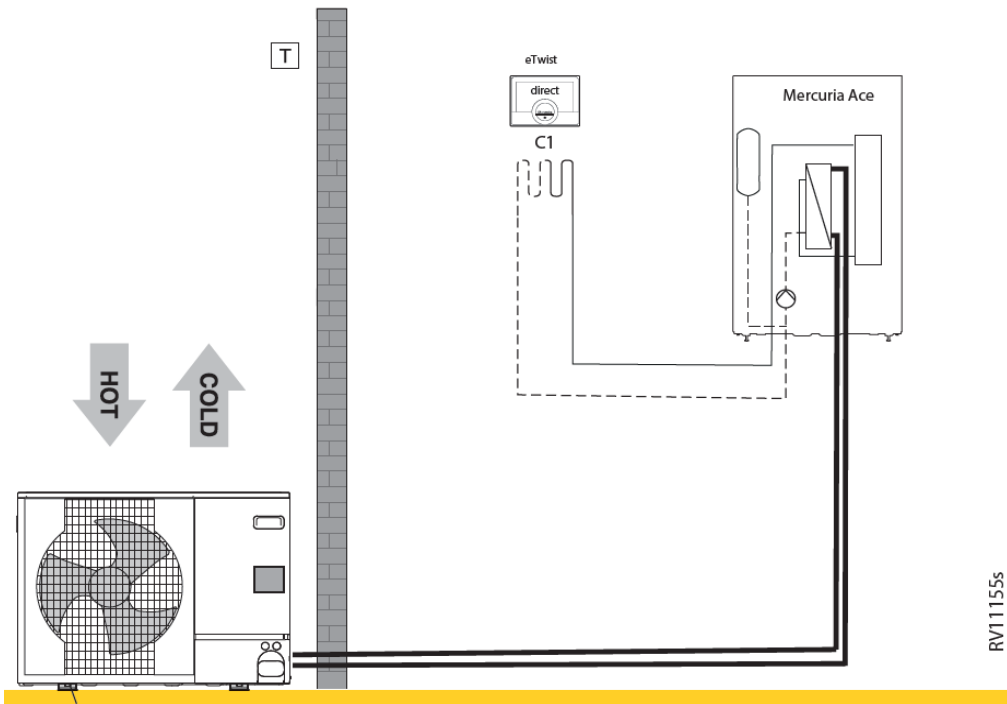

Mercuria Ace E 4,5-6-8 kW (1 directe kring)							
RV11155s							
		Collo	Bestelcode	PG	4,5 EM	6 EM	8 EM
Mercuria Ace Split E 4,5 - 8 kW, Electric binnendeel R32	1	HK435	7791252	B24	€ 4.558	€ 4.558	€ 4.558
AWHPR 4 MR buitendeel	1	HK80	7736361	B24	€ 3.020	-	-
AWHPR 6 MR buitendeel	1	HK81	7736362	B24	-	€ 3.528	-
AWHPR 8 MR buitendeel	1	HK82	7736363	B24	-	-	€ 4.617
Kit montage op de grond in rubber 600 mm	1	EH879	7694974	B24	€ 200	€ 200	€ 200
Geïsoleerde koelleidingen (1/2" - 1/4")Lengte 10 m	1	EH142	100015476	B24	€ 351	€ 351	€ 351
Remeha eTwist	1		7674557	B28	€ 297	€ 297	€ 297
Totaalprijs systeem					€ 8.426	€ 8.934	€ 10.023
Optioneel:							
Vochtigheidsdetectie (on/off)	1	HK27	100019114	B24	€ 351	€ 351	€ 351
Buffervat 25 liter	1		7738247	B24	€ 562	€ 562	€ 562
Buffervat 50 liter	1		7738249	B24	€ 673	€ 673	€ 673
Buffervat 80 L	1	EH85	100008841	B24	€ 708	€ 708	€ 708
Buffervat B 150 T	1	EH60	100004415	B24	€ 814	€ 814	€ 814