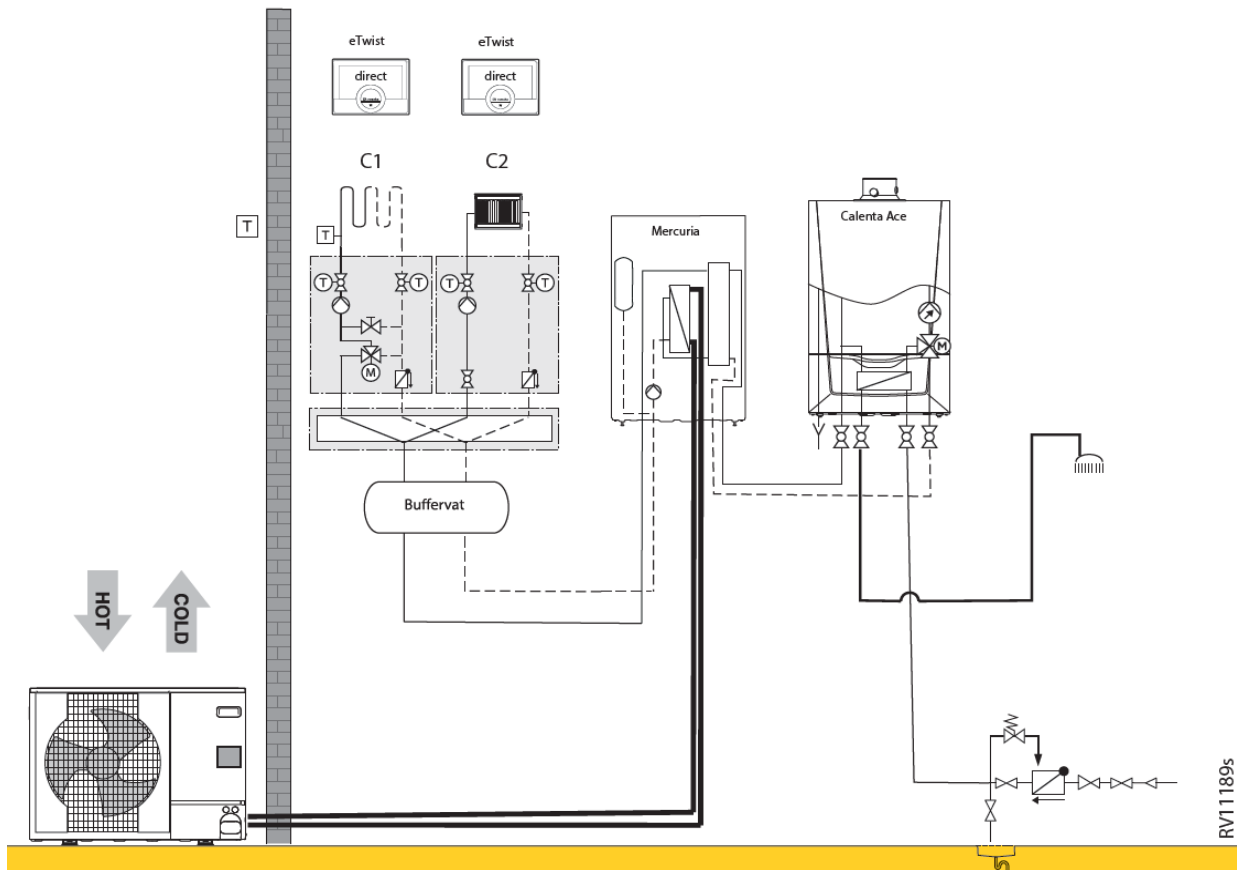

Mercuria H 11-16 kW + Calenta Ace 28c, 40c (2 verwarmingskringen (1 directe kring, 1 gemengde kring))

RV11189s

	Collo	Bestelcode	PG	11 MR	116 MR	11 TR	16 TR	
Mercuria Split H 11 - 16 kW, Hybride binnendeel R410A	1	EH894	7699124	B24	€ 4.543	€ 4.543	€ 4.543	€ 4.543
Buitenunit AWHP 11 MR-2R1.UK	1	EH382	7609927	B24	€ 5.287	-	-	-
Buitenunit AWHP 16 MR-2R1.UK	1	EH384	7609929	B24	-	€ 6.451	-	-
Buitenunit AWHP 11 TR-2R1.UK	1	EH383	7609928	B24	-	-	€ 5.636	-
Buitenunit AWHP 16 TR-2R1.UK	1	EH385	7609930	B24	-	-	-	€ 6.879
Kit montage op de grond in rubber 600 mm	1	EH879	7694974	B24	€ 200	€ 200	€ 200	€ 200
Geïsoleerde koelleidingen (5/8" - 3/8")Lengte 10 m	1	EH115	100012536	B24	€ 609	€ 609	€ 609	€ 609
Buffervat 50 liter	1		7738249	B24	€ 673	€ 673	€ 673	€ 673
Uitbreidingsprint met aansluitmateriaal t.b.v. 2e cv-circuit	1	HK416	7789286	B09	€ 316	€ 316	€ 316	€ 316
Remeha eTwist	2		7674557	B28	€ 594	€ 594	€ 594	€ 594
Hydraulische module ongemengde cv-kring DN25	1	EA143	100020167	B10	€ 839	€ 839	€ 839	€ 839
Hydraulische module gemengde cv-kring DN25	1	EA144	100020168	B10	€ 1.101	€ 1.101	€ 1.101	€ 1.101
Collector 2/3 cv-kringen	1	EA140	100020164	B10	€ 412	€ 412	€ 412	€ 412
Muurconsole tbv collector EA140.	1	EA141	100020165	B10	€ 44	€ 44	€ 44	€ 44
Totaalprijs systeem					€ 14.618	€ 15.782	€ 14.967	€ 16.210
I.c.m. Calenta Ace								
Remeha Calenta Ace 28c incl. compl. montageframe	1		7673204	B01	€ 3.528	€ 3.528	€ 3.528	€ 3.528
Remeha Calenta Ace 40c incl. compl. montageframe	1		7673206	B01	€ 3.806	€ 3.806	€ 3.806	€ 3.806
Optioneel:								
Vochtigheidsdetectie (on/off)	1	HK27	100019114	B24	€ 351	€ 351	€ 351	€ 351
Buffervat 25 liter	1		7738247	B24	€ 562	€ 562	€ 562	€ 562
Buffervat 80 L	1	EH85	100008841	B24	€ 708	€ 708	€ 708	€ 708
Buffervat B 150 T	1	EH60	100004415	B24	€ 814	€ 814	€ 814	€ 814