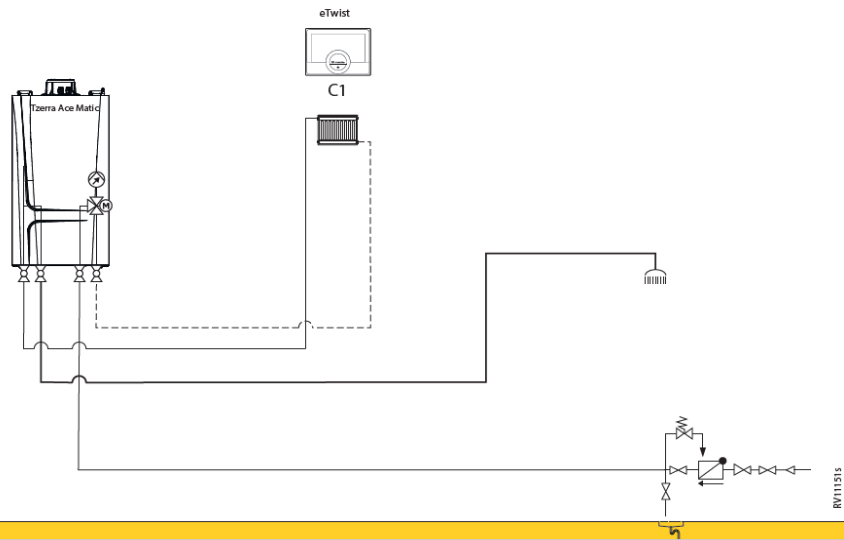

Tzerra Ace Matic 28-35 c (1 verwarmingskring & sww)							
RV11151s							
	Collo	Bestelcode	PG	28c	35c	28c G31	
TZERRA ACE-MATIC 28C -BE-	1	0	7826400	B01	€ 2.199	-	-
TZERRA ACE-MATIC 28C G31 -BE-	1		7825251	B01	-	€ 2.399	-
TZERRA ACE-MATIC 35C -BE-	1		7825250	B01	-	-	€ 2.499
Hydraulische aansluitset met vuleenheid. Voor ketels Avanta Ace 28c en 35c	1		7783162	B01	€ 267	€ 267	€ 267
Remeha eTwist	1		7674557	B28	€ 297	€ 297	€ 297
Buitentemperatuursensor AF60	1	GV7	S100316	B09	€ 36	€ 36	€ 36
Totaalprijs systeem					€ 2.799	€ 2.999	€ 3.099