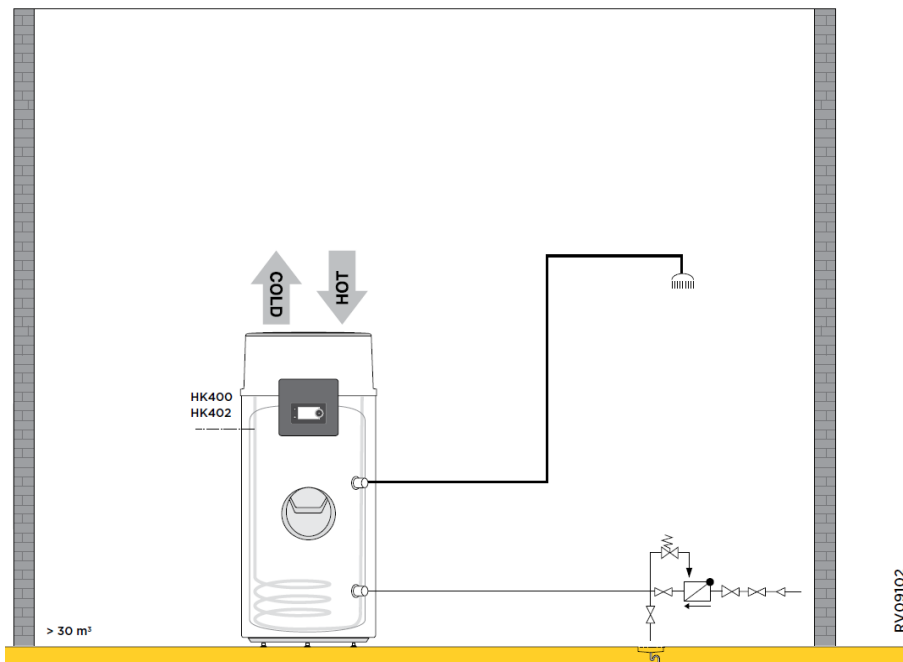

Azorra Ace 200 250						
RV09102						
		Collo	Bestelcode	PG	200	250
Azorra Ace 200	1		7785409		€ 2.885	-
Azorra Ace 250	1		7785410		-	€ 3.047
Totaalprijs systeem					€ 2.885	€ 3.047