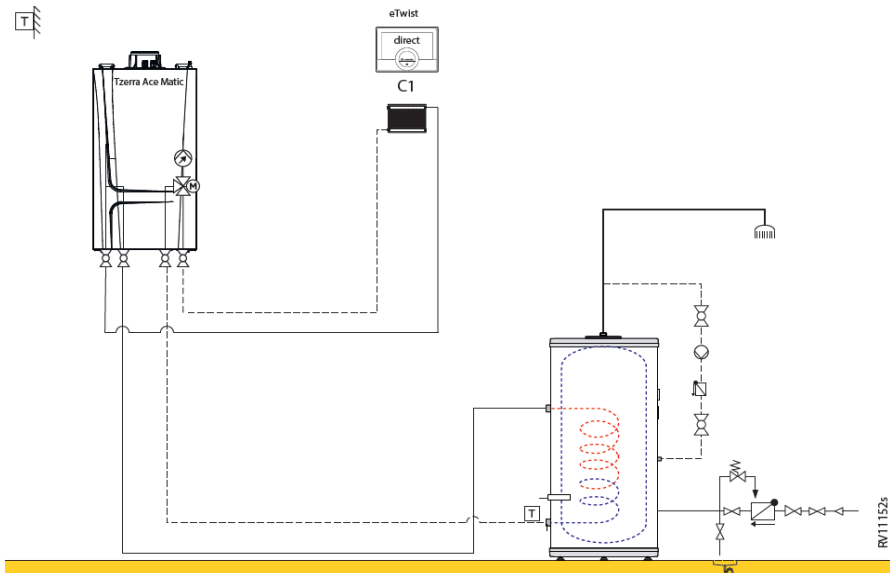

Tzerra Ace Matic 25s (1 verwarmingskring & sww)				
RV11152s				
	Collo	Bestelcode	PG	25s
TZERRA ACE-MATIC 25S -BE-	1	7825254	B01	€ 1.999
Hydraulische aansluitset voor solo	1	7828127	B01	€ 210
Remeha Aqua pro 150	1	98618	B07	€ 1.576
Sanitair WarmWatervoeler NTC10k, incl. 5 m kabel	1	AD212 100000030	B09	€ 67
Remeha eTwist	1	7674557	B28	€ 297
Buitentemperatuursensor AF60	1	GV7 S100316	B09	€ 36
Totaalprijs systeem				€ 4.185
Optioneel:				
Remeha Aqua pro 100	1	98617	B07	€ 1.432
Remeha Aqua pro 200	1	98619	B07	€ 1.767