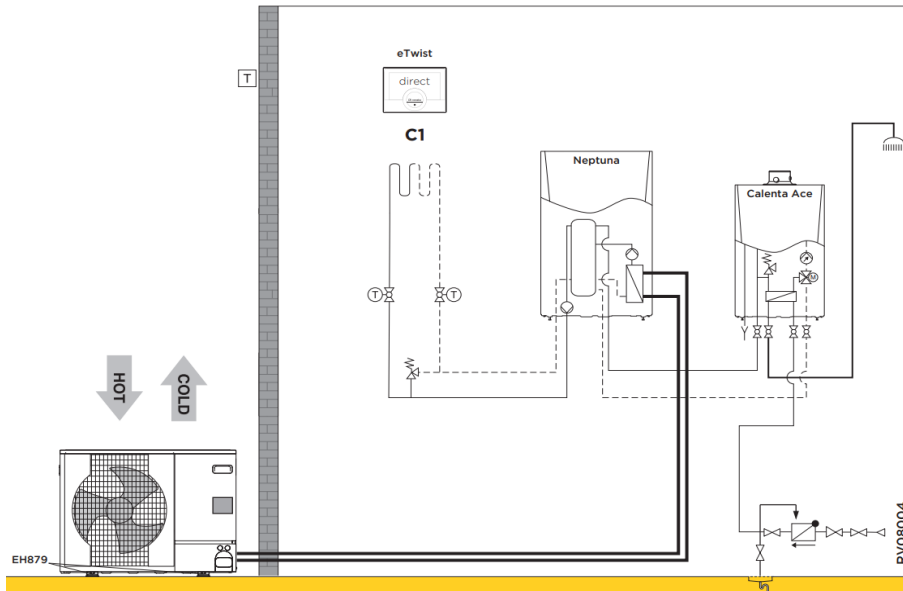

Neptuna H 4,5-6-8-11-16 + Calenta Ace combi 28-40 c (1 directe kring & sww)											
RV08004											
	Collo	Bestelcode	PG	4,5 EM	6 EM	8 EM	11 EM	11 ET	16 EM	16 ET	
Neptuna H 4.5 kW monofasig:											
Binnenunit WPR/H 4-8 MK3	1	EH792	7683255	B24	€ 5.866	-	-	-	-	-	-
Buitenunit AWHP 4.5 MR	1	EH616	7656794	B24	€ 2.398	-	-	-	-	-	-
Aansluitadapter frigo enkel voor 6 kW	1	EH146	100015480	B24	€ 84	-	-	-	-	-	-
Neptuna H 6 kW monofasig:											
Binnenunit WPR/H 4-8 MK3	1	EH792	7683255	B24	-	€ 5.866	-	-	-	-	-
Buitenunit AWHP 6 MR-3	1	EH672	7668016	B24	-	€ 3.349	-	-	-	-	-
Aansluitadapter frigo enkel voor 6 kW	1	EH146	100015480	B24	-	€ 84	-	-	-	-	-
Neptuna H 8 kW monofasig:											
Binnenunit WPR/H 4-8 MK3	1	EH792	7683255	B24	-	-	€ 5.866	-	-	-	-
Buitenunit AWHP 8 MR-2R1.UK	1	EH381	7609926	B24	-	-	€ 3.942	-	-	-	-
Neptuna H 11 kW monofasig:											
Binnenunit WPR/H 11-16 MK3	1	EH794	7683257	B24	-	-	-	€ 6.128	-	-	-
Buitenunit AWHP 11 MR-2R1.UK	1	EH382	7609927	B24	-	-	-	€ 5.287	-	-	-
Neptuna H 11 kW driefasig:											
Binnenunit WPR/H 11-16 MK3	1	EH794	7683257	B24	-	-	-	€ 6.128	-	-	-
Buitenunit AWHP 11 TR-2R1.UK	1	EH383	7609928	B24	-	-	-	€ 5.636	-	-	-
Neptuna H 16 kW monofasig:											
Binnenunit WPR/H 11-16 MK3	1	EH794	7683257	B24	-	-	-	-	€ 6.128	-	-
Buitenunit AWHP 16 MR-2R1.UK	1	EH384	7609929	B24	-	-	-	-	€ 6.451	-	-
Neptuna H 16 kW driefasig:											
Binnenunit WPR/H 11-16 MK3	1	EH794	7683257	B24	-	-	-	-	-	€ 6.128	-
Buitenunit AWHP 16 TR-2R1.UK	1	EH385	7609930	B24	-	-	-	-	-	€ 6.879	-
Kit montage op de grond in rubber 600 mm	1	EH879	7694974	B24	€ 200	€ 200	€ 200	€ 200	€ 200	€ 200	€ 200
Geïsoleerde koelleidingen (1/2" - 1/4") Lengte 10 m	1	EH142	100015476	B24	€ 351	€ 351	-	-	-	-	-
Geïsoleerde koelleidingen (5/8" - 3/8") Lengte 10 m	1	EH115	100012536	B24	-	-	€ 609	€ 609	€ 609	€ 609	€ 609
Remeha eTwist	1		7674557	B28	€ 297	€ 297	€ 297	€ 297	€ 297	€ 297	€ 297
Set bekabeling rechtstreekse vloerverwarming	1	HA255	7624902	B24	€ 61	€ 61	€ 61	€ 61	€ 61	€ 61	€ 61
Totaalprijs systeem					€ 9.257	€ 10.208	€ 10.975	€ 12.582	€ 12.931	€ 13.746	€ 14.174
Met Calenta Ace											
Remeha Calenta Ace 28c incl. compl. montageframe	1		7673204	B01	€ 3.528	€ 3.528	€ 3.528	€ 3.528	€ 3.528	€ 3.528	€ 3.528
Remeha Calenta Ace 40c incl. compl. montageframe	1		7673206	B01	€ 3.806	€ 3.806	€ 3.806	€ 3.806	€ 3.806	€ 3.806	€ 3.806
Optioneel:											
Set geluiddemper buitenunit. Aansluiten op SCB-10.	1	EH829	7688755	B01	-	€ 177	€ 177	€ 177	€ 177	€ 177	€ 177
Geïsoleerde koelleidingen (5/8" - 3/8") Lengte 5 m	1	EH114	100012535	B24	-	-	€ 331	€ 331	€ 331	€ 331	€ 331
Geïsoleerde koelleidingen (5/8" - 3/8") Lengte 20 m	1	EH116	100012537	B24	-	-	€ 946	€ 946	€ 946	€ 946	€ 946
Set isolatie koeling	1	EH811	7682396	B01	€ 195	€ 195	€ 195	€ 195	€ 195	€ 195	€ 195
Vochtigheidsdetectie (on/off)	1	HK27	100019114	B24	€ 351	€ 351	€ 351	€ 351	€ 351	€ 351	€ 351