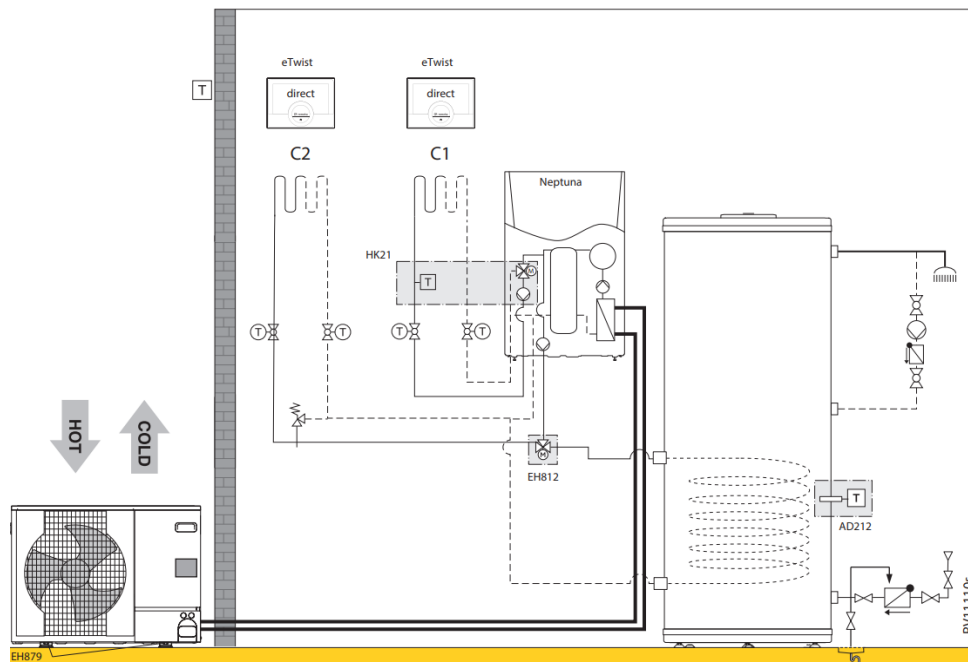

Neptuna E 4,5-6-8-11-16 (2 verwarmingskringen gemengd & sww)							
RV1110s							
		Collo	Bestelcode	PG	4,5 EM	6 EM	8 EM
Neptuna E 4.5 kW monofasig:							
Binnenunit WPR/E 4-8 MK3	1	EH793	7683256	B24	€ 5.916	-	-
Buitenunit AWHP 4.5 MR	1	EH616	7656794	B24	€ 2.398	-	-
Aansluitadapter frigo enkel voor 6 kW	1	EH146	100015480	B24	€ 84	-	-
Neptuna E 6 kW monofasig:							
Binnenunit WPR/E 4-8 MK3	1	EH793	7683256	B24	-	€ 5.916	-
Buitenunit AWHP 6 MR-3	1	EH672	7668016	B24	-	€ 3.349	-
Aansluitadapter frigo enkel voor 6 kW	1	EH146	100015480	B24	-	€ 84	-
Neptuna E 8 kW monofasig:							
Binnenunit WPR/E 4-8 MK3	1	EH793	7683256	B24	-	-	€ 5.916
Buitenunit AWHP 8 MR-2R1.UK	1	EH381	7609926	B24	-	-	€ 3.942
Kit montage op de grond in rubber 600 mm	1	EH879	7694974	B24	€ 200	€ 200	€ 200
Geïsoleerde koelleidingen (1/2" - 1/4")Lengte 10 m	1	EH142	100015476	B24	€ 351	€ 351	-
Geïsoleerde koelleidingen (5/8" - 3/8")Lengte 10 m	1	EH115	100012536	B24	-	-	€ 609
Remeha eTwist	2		7674557	B28	€ 594	€ 594	€ 594
Set gemengde cv-kring voor binnenunit (EH792-EH797)	1	HK21	100017830	B24	€ 1.000	€ 1.000	€ 1.000
Set bekabeling rechtstreekse vloerverwarming	2	HA255	7624902	B24	€ 123	€ 123	€ 123
Met warmwaterproductie:							
Remeha BP 150	1	EC630	100019210	B07	€ 1.686	€ 1.686	-
Remeha BP 200	1	EC631	100019211	B07	-	-	€ 1.903
Sanitair WarmWatervoeler NTC10k, incl. 5 m kabel	1	AD212	100000030	B09	€ 67	€ 67	€ 67
Inbouwset voorrangschakeling SWW (omschakelventiel cv/sww)	1	EH812	7684175	B24	€ 235	€ 235	€ 235
Totaalprijs systeem					€ 12.654	€ 13.605	€ 14.589
Optioneel:							
Set geluiddemper buitenunit. Aansluiten op SCB-10.	1	EH829	7688755	B01	-	€ 177	€ 177
Geïsoleerde koelleidingen (5/8" - 3/8")Lengte 5 m	1	EH114	100012535	B24	-	-	€ 331
Geïsoleerde koelleidingen (5/8" - 3/8")Lengte 20 m	1	EH116	100012537	B24	-	-	€ 946
Set isolatie koeling	1	EH811	7682396	B01	€ 195	€ 195	€ 195
Vochtigheidsdetectie (on/off)	1	HK27	100019114	B24	€ 351	€ 351	€ 351
Set isolatie mengkraan	1	HK25	100018411	B24	€ 38	€ 38	€ 38