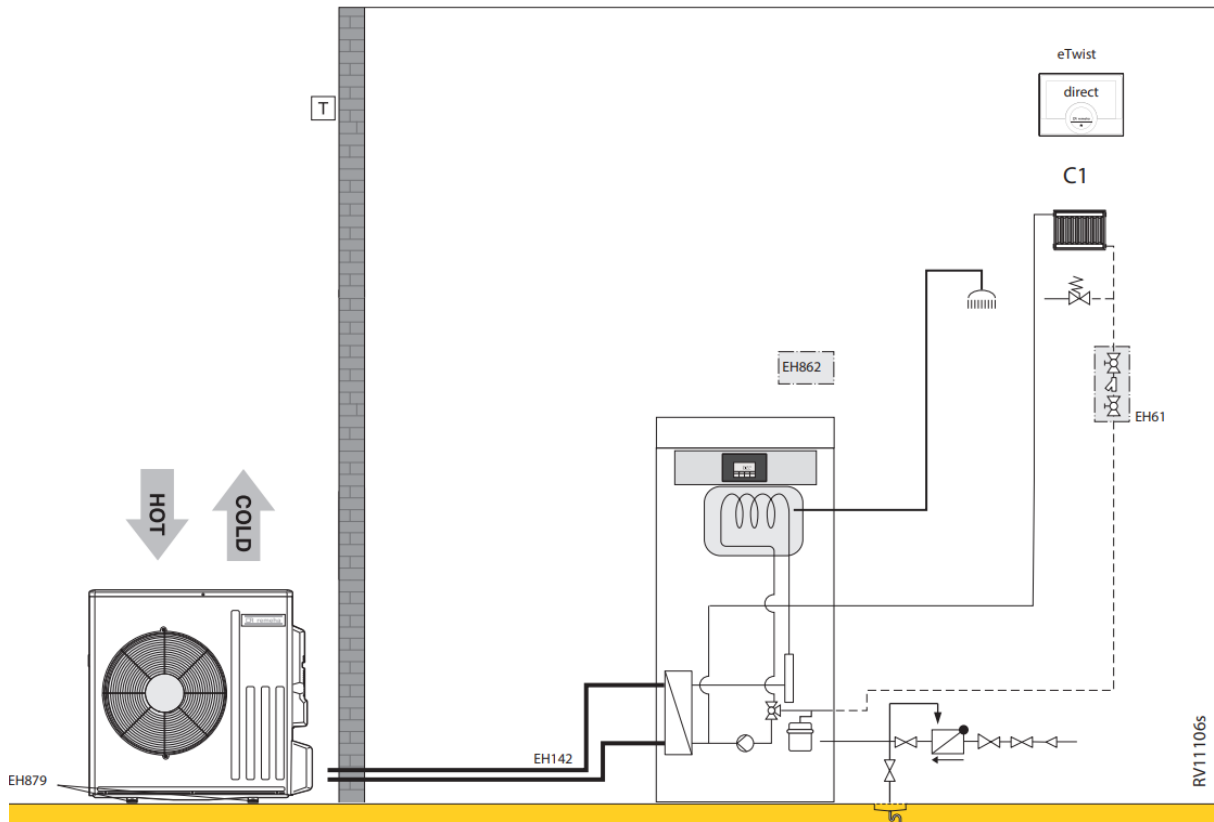

Eria Tower E 11-16 (warmtepomp met 1 kring vloerverwarming & sww)								
RV11106s								
	Collo	Bestelcode	PG	11 EM	11 ET	16 EM	16 ET	
Eria Tower E 11 kW - monofasig								
Binnenunit WPR-2/E V200 11-16	1	EH835	7680997	B24	€ 6.809	-	-	-
Buitenunit AWHP 11 MR-2R1.UK	1	EH382	7609927	B24	€ 5.287	-	-	-
Eria Tower E 11 kW - driefasig								
Binnenunit WPR-2/E V200 11-16	1	EH835	7680997	B24	-	€ 6.809	-	-
Buitenunit AWHP 11 TR-2R1.UK	1	EH383	7609928	B24	-	€ 5.636	-	-
Eria Tower E 16 kW - monofasig								
Binnenunit WPR-2/E V200 11-16	1	EH835	7680997	B24	-	-	€ 6.809	-
Buitenunit AWHP 16 MR-2R1.UK	1	EH384	7609929	B24	-	-	€ 6.451	-
Eria Tower E 16 kW - driefasig								
Binnenunit WPR-2/E V200 11-16	1	EH835	7680997	B24	-	-	-	€ 6.809
Buitenunit AWHP 16 TR-2R1.UK	1	EH385	7609930	B24	-	-	-	€ 6.879
Kit montage op de grond in rubber 600 mm	1	EH879	7694974	B24	€ 200	€ 200	€ 200	€ 200
Geïsoleerde koelleidingen (5/8" - 3/8")Lengte 10 m	1	EH115	100012536	B24	€ 609	€ 609	€ 609	€ 609
Beschermingsfilter 400um + afsluitkraan	1	EH61	100004417	B24	€ 104	€ 104	€ 104	€ 104
Remeha eTwist	1		7674557	B28	€ 297	€ 297	€ 297	€ 297
Set bekabeling rechtstreekse vloerverwarming	1	HA255	7624902	B24	€ 61	€ 61	€ 61	€ 61
Totaalprijs systeem					€ 13.367	€ 13.716	€ 14.531	€ 14.959
Optioneel:								
Set geluiddemper buitenunit (reductie +/- 3 dB)	1	EH572	7636899	B24	€ 99	€ 99	€ 99	€ 99
Geïsoleerde koelleidingen (5/8" - 3/8")Lengte 5 m	1	EH114	100012535	B24	€ 331	€ 331	€ 331	€ 331
Geïsoleerde koelleidingen (5/8" - 3/8")Lengte 20 m	1	EH116	100012537	B24	€ 946	€ 946	€ 946	€ 946
Set isolatie bij het gebruik van actieve koeling	1	EH859	7677244	B01	€ 331	€ 331	€ 331	€ 331