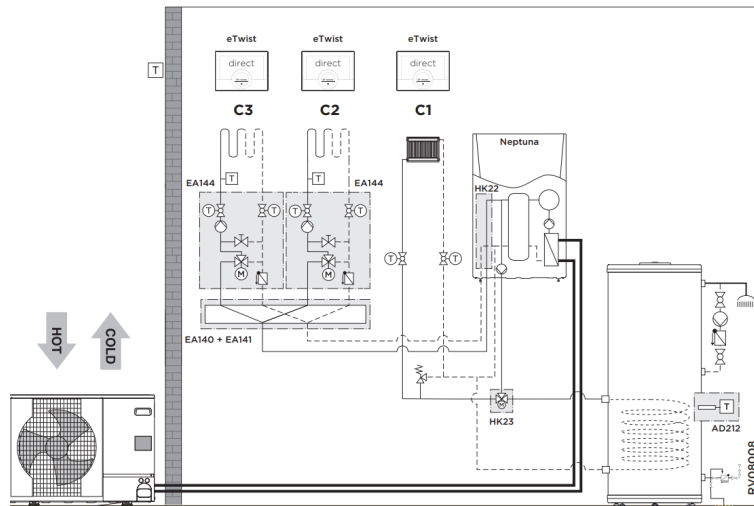

Neptuna E 4,5-6-8-11-16 (3 verwarmingskringen (1 directe kring, 2 gemengde kringen) & sww)							
RV08008							
		Collo	Bestelcode	PG	4,5 EM	6 EM	8 EM
Neptuna E 4.5 kW monofasig:							
Binnenunit WPR/E 4-8 MK3	1	EH793	7683256	B24	€ 5.916	-	-
Buitenunit AWHP 4.5 MR	1	EH616	7656794	B24	€ 2.398	-	-
Aansluitadapter frigo enkel voor 6 kW	1	EH146	100015480	B24	€ 84	-	-
Neptuna E 6 kW monofasig:							
Binnenunit WPR/E 4-8 MK3	1	EH793	7683256	B24	-	€ 5.916	-
Buitenunit AWHP 6 MR-3	1	EH672	7668016	B24	-	€ 3.349	-
Aansluitadapter frigo enkel voor 6 kW	1	EH146	100015480	B24	-	€ 84	-
Neptuna E 8 kW monofasig:							
Binnenunit WPR/E 4-8 MK3	1	EH793	7683256	B24	-	-	€ 5.916
Buitenunit AWHP 8 MR-2R1.UK	1	EH381	7609926	B24	-	-	€ 3.942
Kit montage op de grond in rubber 600 mm	1	EH879	7694974	B24	€ 200	€ 200	€ 200
Geïsoleerde koelleidingen (1/2" - 1/4")Lengte 10 m	1	EH142	100015476	B24	€ 351	€ 351	-
Geïsoleerde koelleidingen (5/8" - 3/8")Lengte 10 m	1	EH115	100012536	B24	-	-	€ 609
Remeha eTwist	3		7674557	B28	€ 891	€ 891	€ 891
Inbouwset aansluiting naar externe cv-kringen	1	HK22	100017832	B24	€ 183	€ 183	€ 183
Vertrekvoeler voor cv-kring met mengkraan.	1	AD199	88017017	B09	€ 98	€ 98	€ 98
Printplaat + voeler NTC10k voor cv-kring met mengkraan.	1	AD249	100013304	B09	€ 204	€ 204	€ 204
Hydraulische module gemengde cv-kring DN25	2	EA144	100020168	B10	€ 2.202	€ 2.202	€ 2.202
Collector 2/3 cv-kringen	1	EA140	100020164	B10	€ 412	€ 412	€ 412
Muurconsole tbv collector EA140.	1	EA141	100020165	B10	€ 44	€ 44	€ 44
Met warmwaterproductie:							
Remeha BP 150	1	EC630	100019210	B07	€ 1.686	€ 1.686	-
Remeha BP 200	1	EC631	100019211	B07	-	-	€ 1.903
Sanitair WarmWatervoeler NTC10k, incl. 5 m kabel	1	AD212	100000030	B09	€ 67	€ 67	€ 67
Inbouwset voorrangschakeling SWW (omschakelventiel cv/sww)	1	EH812	7684175	B24	€ 235	€ 235	€ 235
Totaalprijs systeem					€ 14.972	€ 15.923	€ 16.907
Optioneel:							
Set geluiddemper buitenunit. Aansluiten op SCB-10.	1	EH829	7688755	B01	-	€ 177	€ 177
Geïsoleerde koelleidingen (5/8" - 3/8")Lengte 5 m	1	EH114	100012535	B24	-	-	€ 331
Geïsoleerde koelleidingen (5/8" - 3/8")Lengte 20 m	1	EH116	100012537	B24	-	-	€ 946
Set isolatie koeling	1	EH811	7682396	B01	€ 195	€ 195	€ 195
Vochtigheidsdetectie (on/off)	1	HK27	100019114	B24	€ 351	€ 351	€ 351
Set isolatie mengkraan	1	HK25	100018411	B24	€ 38	€ 38	€ 38