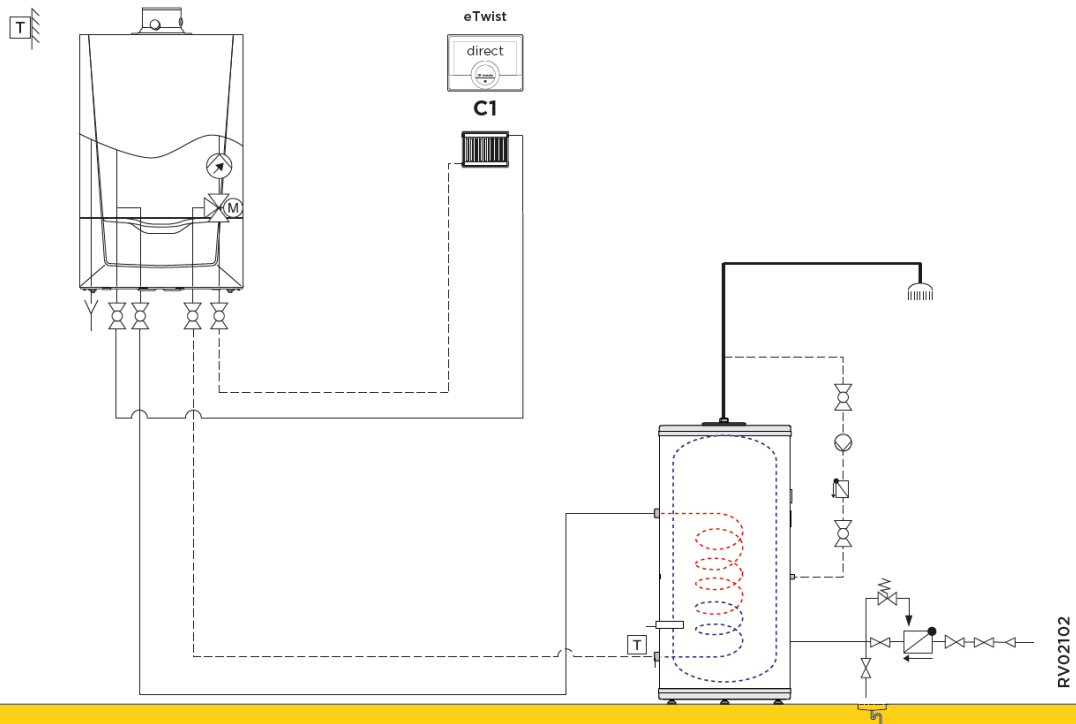

Calenta Ace 15-25-35 s (1 verwarmingskring & sww)							
RV02102							
		Collo	Bestelcode	PG	15s	25s	35s
Remeha Calenta Ace 15s incl. compl. montageframe	1		7673201	B01	€ 3.321	-	-
Remeha Calenta Ace 25s incl. compl. montageframe	1		7673202	B01	-	€ 3.460	-
Remeha Calenta Ace 35s incl. compl. montageframe	1		7673203	B01	-	-	€ 3.595
Remeha Aqua pro 100	1		98617	B07	€ 1.432	-	-
Remeha Aqua pro 150	1		98618	B07	-	€ 1.576	-
Remeha Aqua pro 200	1		98619	B07	-	-	€ 1.767
Sanitair WarmWatervoeler NTC10k, incl. 5 m kabel	1	AD212	100000030	B09	€ 67	€ 67	€ 67
Remeha eTwist	1		7674557	B28	€ 297	€ 297	€ 297
Totaalprijs systeem					€ 5.117	€ 5.400	€ 5.726