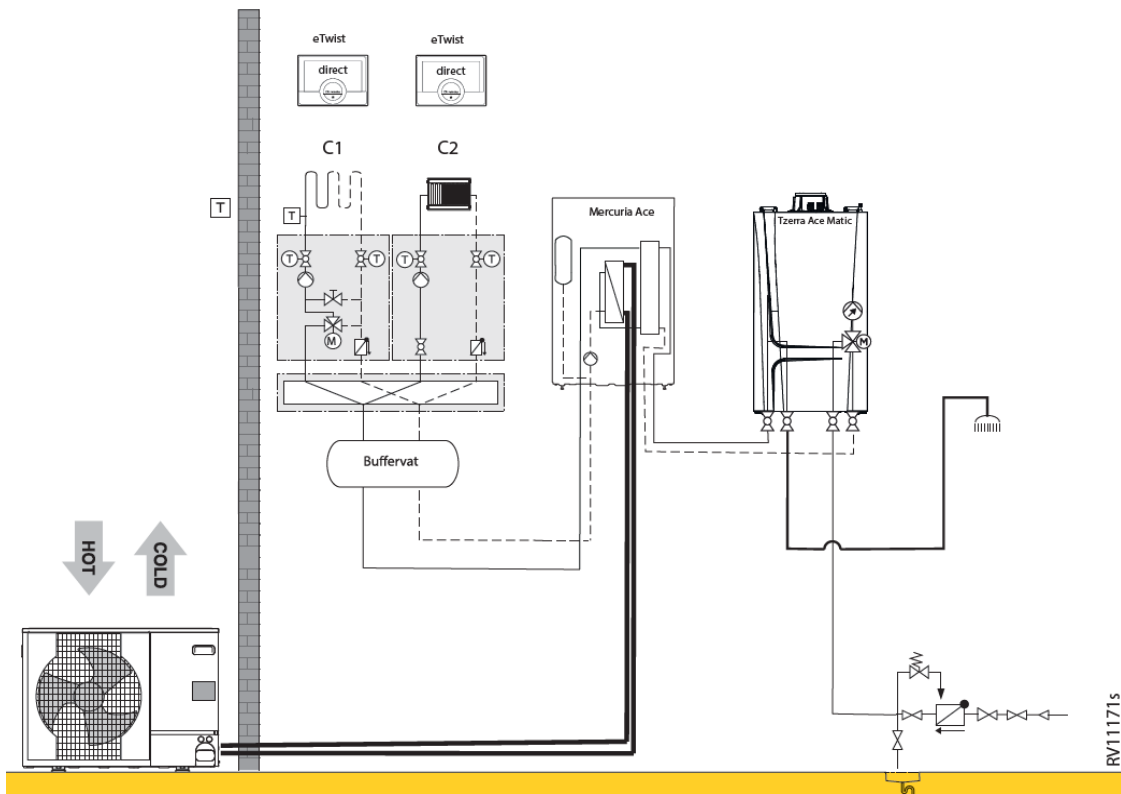

Mercuria Ace H 4,5-6-8 kW + Tzerra Ace Matic 28c, 35c (2 verwarmingskringen (1 directe kring, 1 gemengde kring))							
RV11171s							
		Collo	Bestelcode	PG	4,5 EM	6 EM	8 EM
Mercuria Ace Split H 4,5 - 8 kW, Hybride binnendeel R32	1	HK436	7791253	B24	€ 4.957	€ 4.957	€ 4.957
AWHPR 4 MR buitendeel	1	HK80	7736361	B24	€ 3.020	-	-
AWHPR 6 MR buitendeel	1	HK81	7736362	B24	-	€ 3.528	-
AWHPR 8 MR buitendeel	1	HK82	7736363	B24	-	-	€ 4.617
Kit montage op de grond in rubber 600 mm	1	EH879	7694974	B24	€ 200	€ 200	€ 200
Geïsoleerde koelleidingen (1/2" - 1/4")Lengte 10 m	1	EH142	100015476	B24	€ 351	€ 351	€ 351
Buffervat 50 liter	1		7738249	B24	€ 673	€ 673	€ 673
Dompelvoeler ketel- of cascadetemperatuur NTC10k	1	AD250	100013305	B09	€ 66	€ 66	€ 66
Uitbreidingsprint met aansluitmateriaal t.b.v. 2e cv-circuit	1	HK416	7789286	B09	€ 316	€ 316	€ 316
Remeha eTwist	2		7674557	B28	€ 594	€ 594	€ 594
Hydraulische module ongemengde cv-kring DN25	1	EA143	100020167	B10	€ 839	€ 839	€ 839
Hydraulische module gemengde cv-kring DN25	1	EA144	100020168	B10	€ 1.101	€ 1.101	€ 1.101
Collector 2/3 cv-kringen	1	EA140	100020164	B10	€ 412	€ 412	€ 412
Muurconsole tbv collector EA140.	1	EA141	100020165	B10	€ 44	€ 44	€ 44
Totaalprijs systeem					€ 12.573	€ 13.081	€ 14.170
I.c.m. Tzerra Ace Matic							
TZERRA ACE-MATIC 28C -BE-	1		7826400	B01	€ 2.199	€ 2.199	€ 2.199
TZERRA ACE-MATIC 35C -BE-	1		7825250	B01	€ 2.499	€ 2.499	€ 2.499
Hydraulische aansluitset met vuleenheid. Voor ketels Avanta Ace 28	1		7783162	B01	€ 267	€ 267	€ 267
Optioneel:							
Vochtigheidsdetectie (on/off)	1	HK27	100019114	B24	€ 351	€ 351	€ 351
Buffervat 25 liter	1		7738247	B24	€ 562	€ 562	€ 562
Buffervat 80 L	1	EH85	100008841	B24	€ 708	€ 708	€ 708
Buffervat B 150 T	1	EH60	100004415	B24	€ 814	€ 814	€ 814