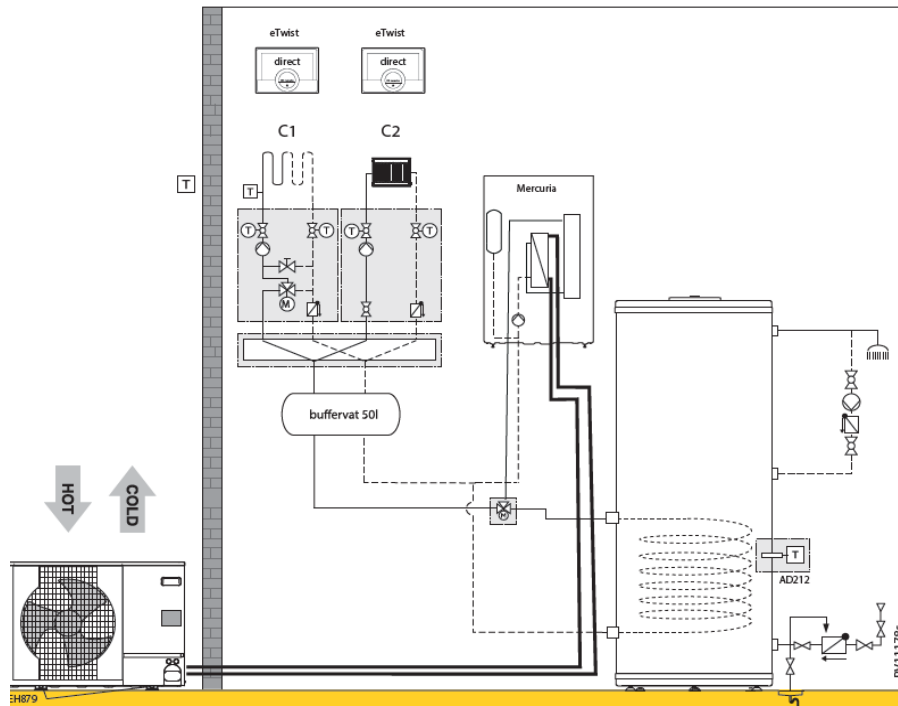

Mercuria E 11-16 kW (2 verwarmingskringen (1 directe kring, 1 gemengde kring) + sww)								
RV11178s								
	Collo	Bestelcode	PG	11 MR	16 MR	11 TR	16 TR	
Mercuria Ace Split E 11 - 16 kW, Electric binnendeel R410A	1	EH892	7699122	B24	€ 4.486	€ 4.486	€ 4.486	€ 4.486
Buitenunit AWHP 11 MR-2R1.UK	1	EH382	7609927	B24	€ 5.287	-	-	-
Buitenunit AWHP 16 MR-2R1.UK	1	EH384	7609929	B24	-	€ 6.451	-	-
Buitenunit AWHP 11 TR-2R1.UK	1	EH383	7609928	B24	-	-	€ 5.636	-
Buitenunit AWHP 16 TR-2R1.UK	1	EH385	7609930	B24	-	-	-	€ 6.879
Kit montage op de grond in rubber 600 mm	1	EH879	7694974	B24	€ 200	€ 200	€ 200	€ 200
Geïsoleerde koelleidingen (5/8" - 3/8")Lengte 10 m	1	EH115	100012536	B24	€ 609	€ 609	€ 609	€ 609
Buffervat 50 liter	1		7738249	B24	€ 673	€ 673	€ 673	€ 673
Dompelvoeler ketel- of cascadetemperatuur NTC10k	1	AD250	100013305	B09	€ 66	€ 66	€ 66	€ 66
Collector 2/3 cv-kringen	1	EA140	100020164	B10	€ 412	€ 412	€ 412	€ 412
Muurconsole tbv collector EA140.	1	EA141	100020165	B10	€ 44	€ 44	€ 44	€ 44
Hydraulische module ongemengde cv-kring DN25	1	EA143	100020167	B10	€ 839	€ 839	€ 839	€ 839
Hydraulische module gemengde cv-kring DN25	1	EA144	100020168	B10	€ 1.101	€ 1.101	€ 1.101	€ 1.101
Set SCB-04 IDU2WH	1	EH783	7683828	B24	€ 316	€ 316	€ 316	€ 316
Remeha eTwist	2		7674557	B28	€ 594	€ 594	€ 594	€ 594
Totaalprijs systeem					€ 14.627	€ 15.791	€ 14.976	€ 16.219
Met warmwaterproductie:								
Remeha BP 300	1	EC632	100019212	B07	€ 2.162	€ 2.162	€ 2.162	€ 2.162
Sanitair WarmWatervoeler NTC10k, incl. 5 m kabel	1	AD212	100000030	B09	€ 67	€ 67	€ 67	€ 67
Tapwaterkit Mercuria met motorbediende 3-wegklep	1	EH812	7738250	B24	€ 206	€ 206	€ 206	€ 206
Optioneel:								
Vochtigheidsdetectie (on/off)	1	HK27	100019114	B24	€ 351	€ 351	€ 351	€ 351
Buffervat 25 liter	1		7738247	B24	€ 562	€ 562	€ 562	€ 562
Buffervat 80 L	1	EH85	100008841	B24	€ 708	€ 708	€ 708	€ 708
Buffervat B 150 T	1	EH60	100004415	B24	€ 814	€ 814	€ 814	€ 814