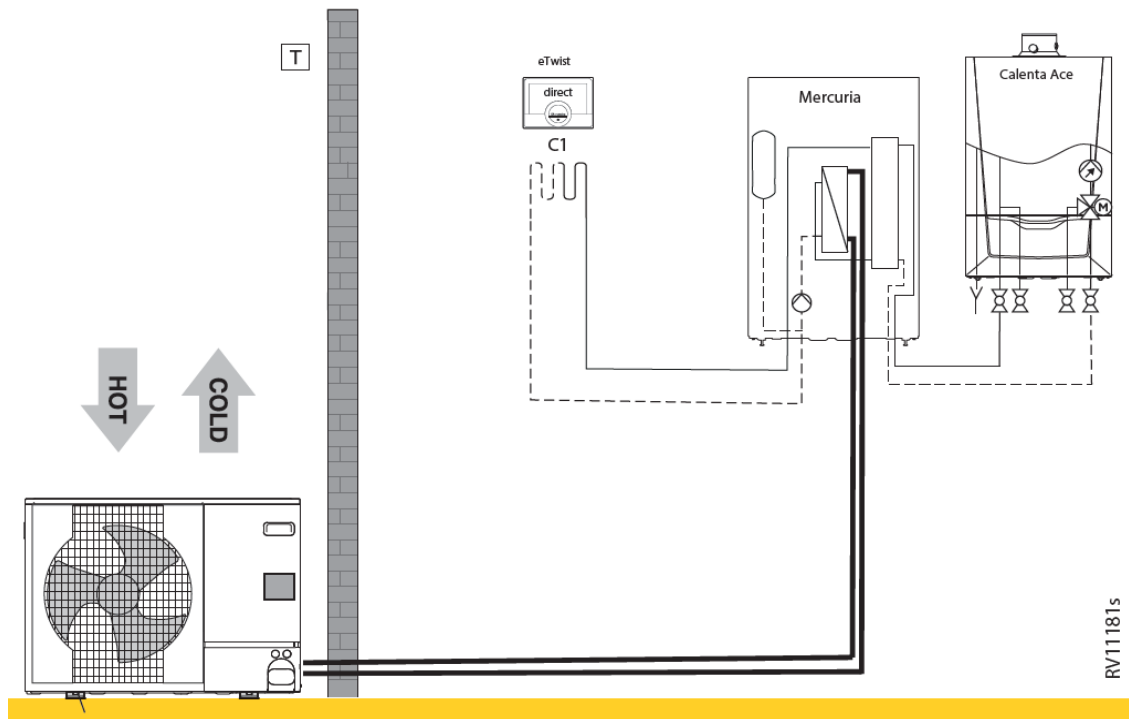

Mercuria H 11-16 kW + Calenta Ace 15s, 25s, 35s (1 directe kring)								
RV11181s								
		Collo	Bestelcode	PG	11 MR	16 MR	11 TR	16 TR
Mercuria Split H 11 - 16 kW, Hybride binnendeel R410A	1	EH894	7699124	B24	€ 4.543	€ 4.543	€ 4.543	€ 4.543
Buitenunit AWHP 11 MR-2R1.UK	1	EH382	7609927	B24	€ 5.287	-	-	-
Buitenunit AWHP 16 MR-2R1.UK	1	EH384	7609929	B24	-	€ 6.451	-	-
Buitenunit AWHP 11 TR-2R1.UK	1	EH383	7609928	B24	-	-	€ 5.636	-
Buitenunit AWHP 16 TR-2R1.UK	1	EH385	7609930	B24	-	-	-	€ 6.879
Kit montage op de grond in rubber 600 mm	1	EH879	7694974	B24	€ 200	€ 200	€ 200	€ 200
Geïsoleerde koelleidingen (5/8" - 3/8")Lengte 10 m	1	EH115	100012536	B24	€ 609	€ 609	€ 609	€ 609
Remeha eTwist	1		7674557	B28	€ 297	€ 297	€ 297	€ 297
Totaalprijs systeem					€ 10.936	€ 12.100	€ 11.285	€ 12.528
I.c.m. Calenta Ace								
Remeha Calenta Ace 15s incl. compl. montageframe	1		7673201	B01	7673201	€ 3.321	€ 3.321	€ 3.321
Remeha Calenta Ace 25s incl. compl. montageframe	1		7673202	B01	7673202	€ 3.460	€ 3.460	€ 3.460
Remeha Calenta Ace 35s incl. compl. montageframe	1		7673203	B01	7673203	€ 3.595	€ 3.595	€ 3.595
Optioneel:								
Vochtigheidsdetectie (on/off)	1	HK27	100019114	B24	€ 351	€ 351	€ 351	€ 351
Buffervat 25 liter	1		7738247	B24	€ 562	€ 562	€ 562	€ 562
Buffervat 50 liter	1		7738249	B24	€ 673	€ 673	€ 673	€ 673
Buffervat 80 L	1	EH85	100008841	B24	€ 708	€ 708	€ 708	€ 708
Buffervat B 150 T	1	EH60	100004415	B24	€ 814	€ 814	€ 814	€ 814