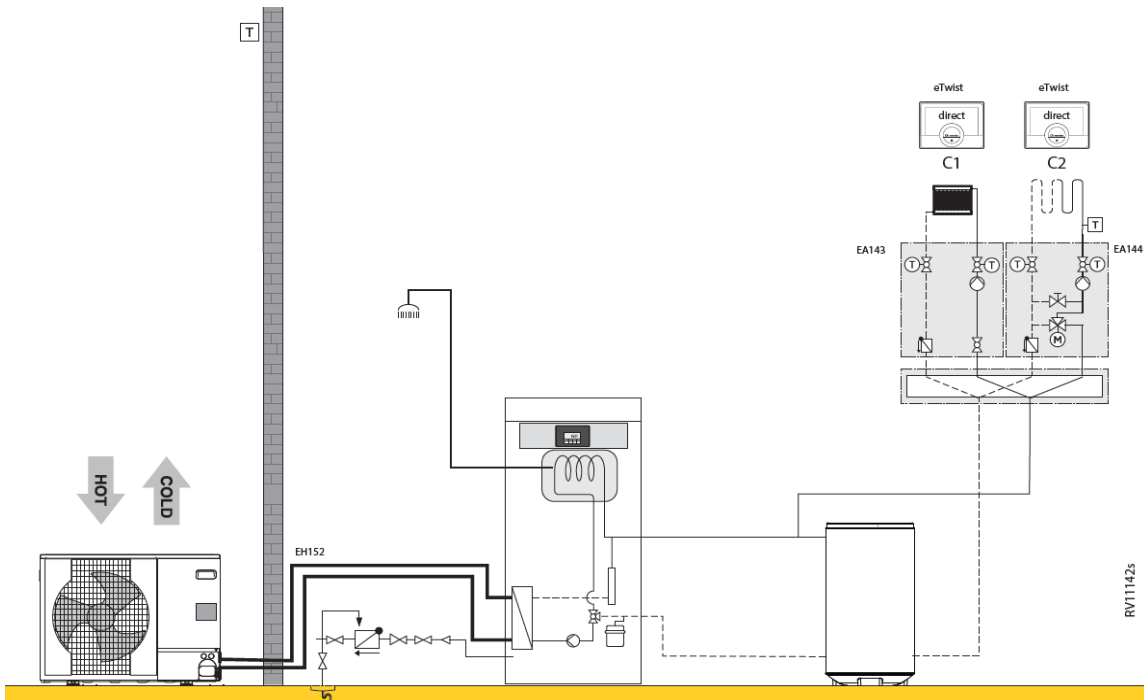

Eria Tower Ace E 4,5-6-8 kW(2 verwarmingskringen via buffervat 150l (1 directe kring, 1 gemengde kring) & sww)							
RV11142s							
		Collo	Bestelcode	PG	4,5 EM	6 EM	8 EM
Eria Tower Ace E binnendeel	1	HK376	7787461	B25	€ 6.076	€ 6.076	€ 6.076
AWHPR 4 MR buitendeel	1	HK80	7736361	B24	€ 3.020	-	-
AWHPR 6 MR buitendeel	1	HK81	7736362	B24	-	€ 3.528	-
AWHPR 8 MR buitendeel	1	HK82	7736363	B24	-	-	€ 4.617
Kit montage op de grond in rubber 600 mm	1	EH879	7694974	B24	€ 200	€ 200	€ 200
Geïsoleerde koelleidingen (1/2" - 1/4")Lengte 10 m	1	EH142	100015476	B24	€ 351	€ 351	€ 351
Dompelvoeler ketel- of cascadetemperatuur NTC10k	1	AD250	100013305	B09	€ 66	€ 66	€ 66
Buffervat B 150 T	1	EH60	100004415	B24	€ 814	€ 814	€ 814
Collector 2/3 cv-kringen	1	EA140	100020164	B10	€ 412	€ 412	€ 412
Muurconsole tbv collector EA140.	1	EA141	100020165	B10	€ 44	€ 44	€ 44
Hydraulische module ongemengde cv-kring DN25	1	EA143	100020167	B10	€ 839	€ 839	€ 839
Hydraulische module gemengde cv-kring DN25	1	EA144	100020168	B10	€ 1.101	€ 1.101	€ 1.101
Vertrekvoeler voor cv-kring met mengkraan.	1	AD199	88017017	B09	€ 98	€ 98	€ 98
Uitbreidingsprint voor 2de cv-kring	1	HK378	7785338	B24	€ 315	€ 315	€ 315
Remeha eTwist	2		7674557	B28	€ 594	€ 594	€ 594
Totaalprijs systeem					€ 13.931	€ 14.439	€ 15.528
Optioneel:							
Set isolatie bij het gebruik van actieve koeling	1	EH859	7677244	B01	€ 331	€ 331	€ 331
Vochtigheidsdetectie (on/off)	1	HK27	100019114	B24	€ 351	€ 351	€ 351