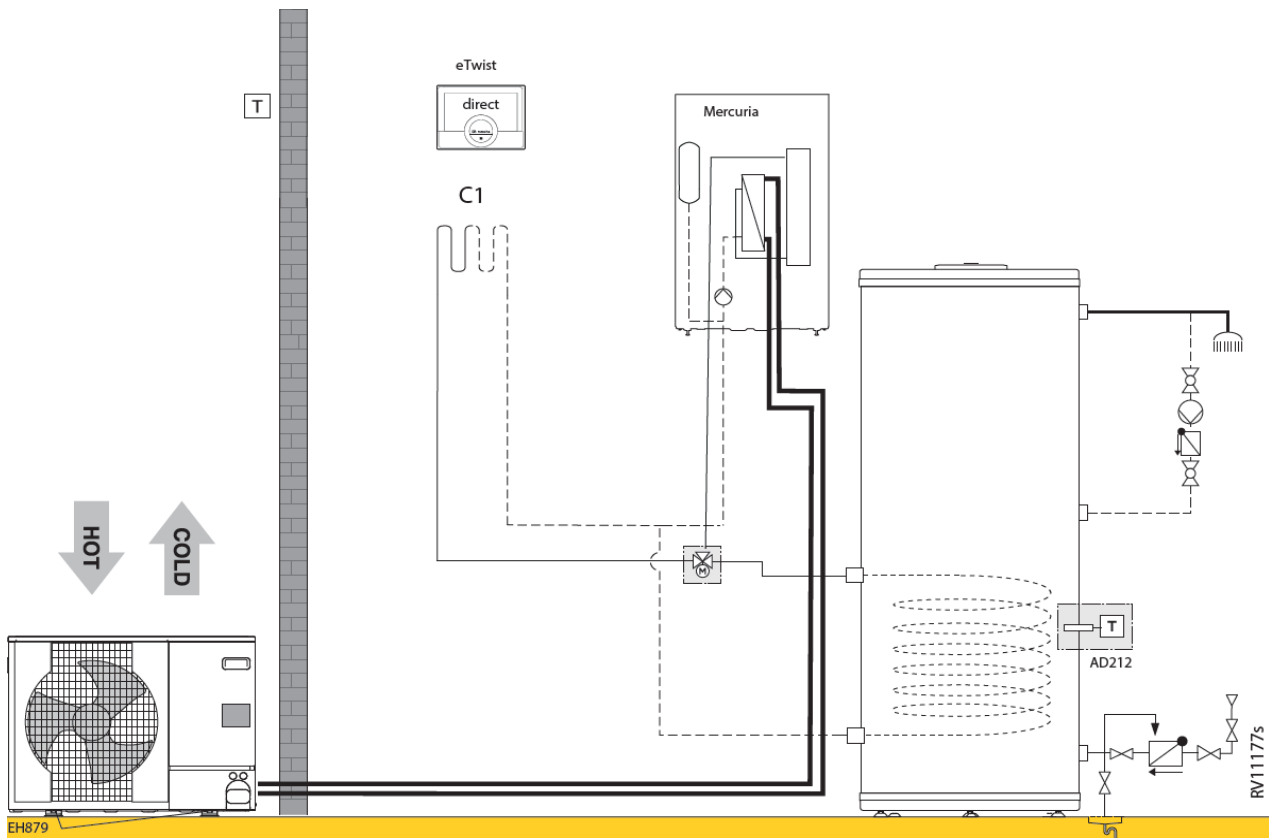

Mercuria E 11-16 kW (1 directe kring + sww)								
RV11177s								
	Collo	Bestelcode	PG	11 MR	16 MR	11 TR	16 TR	
Mercuria Ace Split E 11 - 16 kW, Electric binnendeel R410A	1	EH892	7699122	B24	€ 4.486	€ 4.486	€ 4.486	€ 4.486
Buitenunit AWHP 11 MR-2R1.UK	1	EH382	7609927	B24	€ 5.287	-	-	-
Buitenunit AWHP 16 MR-2R1.UK	1	EH384	7609929	B24	-	€ 6.451	-	-
Buitenunit AWHP 11 TR-2R1.UK	1	EH383	7609928	B24	-	-	€ 5.636	-
Buitenunit AWHP 16 TR-2R1.UK	1	EH385	7609930	B24	-	-	-	€ 6.879
Kit montage op de grond in rubber 600 mm	1	EH879	7694974	B24	€ 200	€ 200	€ 200	€ 200
Geïsoleerde koelleidingen (5/8" - 3/8")Lengte 10 m	1	EH115	100012536	B24	€ 609	€ 609	€ 609	€ 609
Remeha eTwist	1		7674557	B28	€ 297	€ 297	€ 297	€ 297
Totaalprijs systeem					€ 10.879	€ 12.043	€ 11.228	€ 12.471
Met warmwaterproductie:								
Remeha BP 300	1	EC632	100019212	B07	€ 2.162	€ 2.162	€ 2.162	€ 2.162
Sanitair WarmWATERVOELER NTC10k, incl. 5 m kabel	1	AD212	100000030	B09	€ 67	€ 67	€ 67	€ 67
Tapwaterkit Mercuria met motorbediende 3-wegklep	1	EH812	7738250	B24	€ 206	€ 206	€ 206	€ 206
Optioneel:								
Vochtigheidsdetectie (on/off)	1	HK27	100019114	B24	€ 351	€ 351	€ 351	€ 351
Buffervat 25 liter	1		7738247	B24	€ 562	€ 562	€ 562	€ 562
Buffervat 50 liter	1		7738249	B24	€ 673	€ 673	€ 673	€ 673
Buffervat 80 L	1	EH85	100008841	B24	€ 708	€ 708	€ 708	€ 708
Buffervat B 150 T	1	EH60	100004415	B24	€ 814	€ 814	€ 814	€ 814