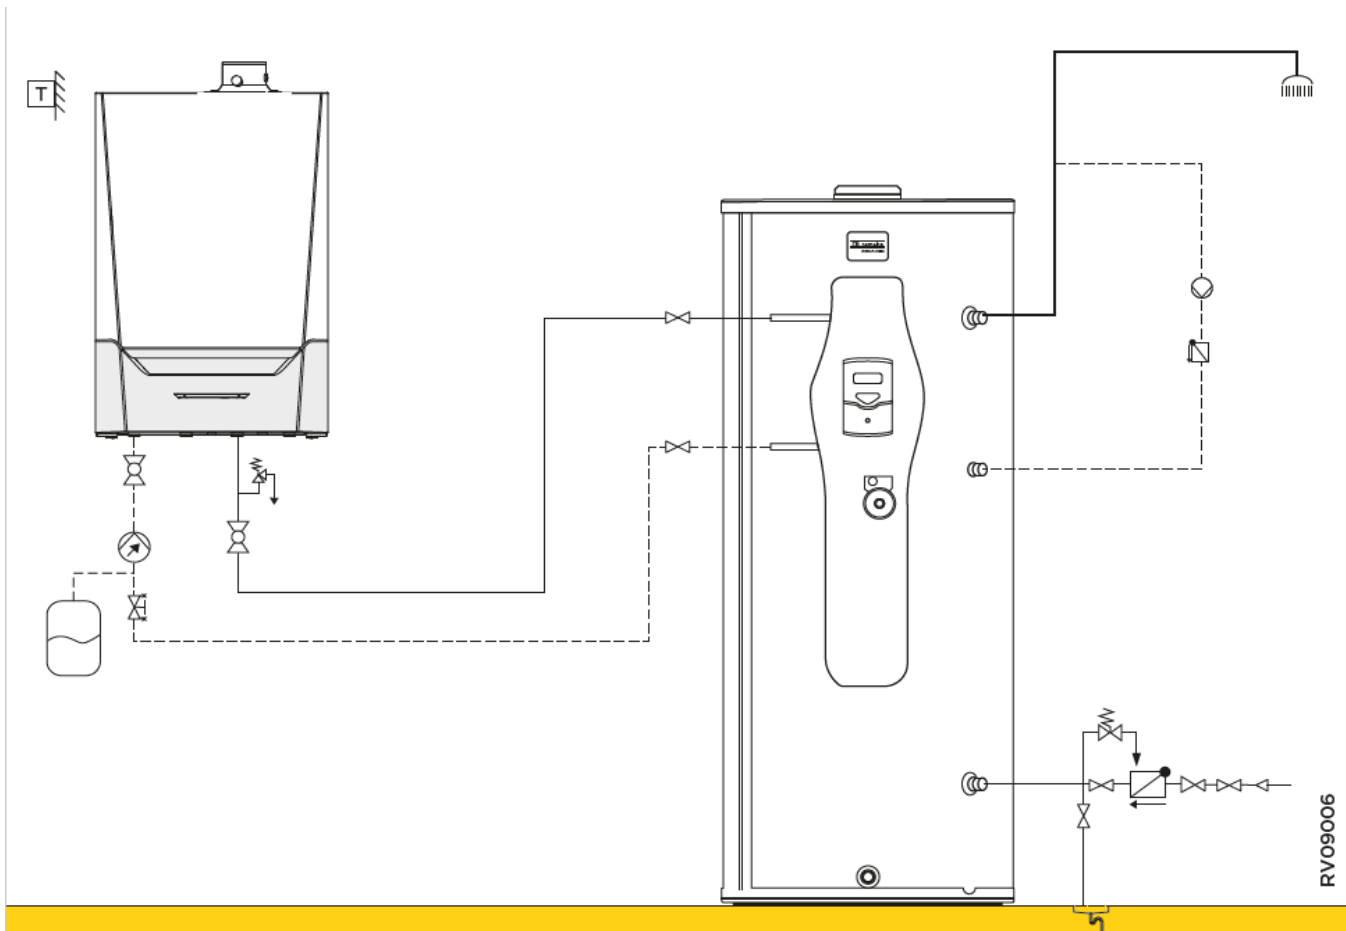

Aqua cella 200-300-500-750 +Quinta Ace 45-65-90-115 (sww)							
RV09006							
Omschrijving	Collo	Bestelcode	PG	45	65	90	115
Remeha Aqua Cella 200	1	7675979	B15	€ 5.100	€ 5.100	€ 5.100	€ 5.100
Remeha Aqua Cella 300	1	7675980	B15	€ 5.959	€ 5.959	€ 5.959	€ 5.959
Remeha Aqua Cella 500	1	7675981	B15	€ 7.661	€ 7.661	€ 7.661	€ 7.661
Remeha Aqua Cella 750	1	7675982	B15	€ 9.364	€ 9.364	€ 9.364	€ 9.364
Remeha Quinta ACE 45 T-Control	1	7699463	B01	€ 3.855	-	-	-
Remeha Quinta ACE 65 T-Control	1	7699464	B01	-	€ 4.903	-	-
Remeha Quinta ACE 90 T-Control	1	7699465	B01	-	-	€ 6.549	-
Remeha Quinta ACE 115 T-Control	1	7699466	B01	-	-	-	€ 7.747
Modulerende ketellaadpomp (PWM) voor Quinta Ace 45 & 65	1	S101614	B01	€ 459	€ 459	-	-
Modulerende ketellaadpomp (PWM) voor Quinta Ace 90 & 115	1	7608398	B01	-	-	€ 592	€ 592
Totaalprijs systeem				€ 32.397	€ 33.445	€ 35.224	€ 36.422