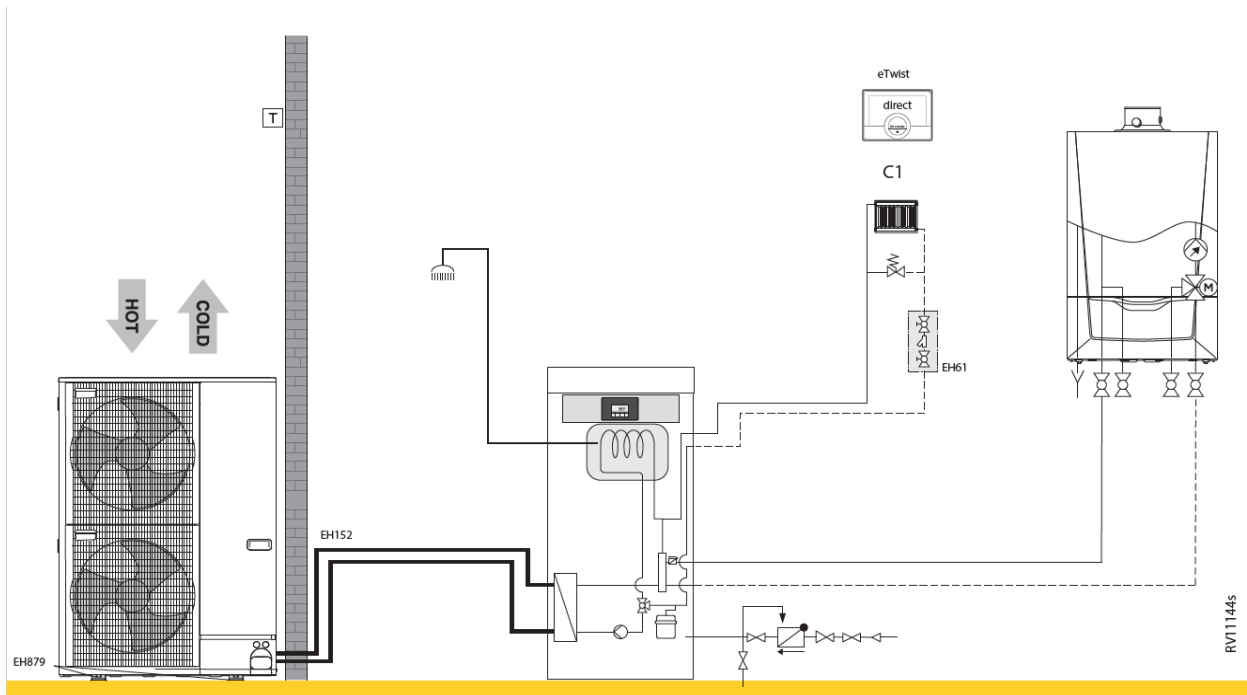

Eria Tower E 11-16 + Calenta Ace 15s - 25s - 35s (warmtepomp met 1 kring vloerverwarming & sww)								
RV11144s								
		Collo	Bestelcode	PG	11 EM	11 ET	16 EM	16 ET
Eria Tower E 11 kW - monofasig								
Binnenunit WPR-2/H V200 11-16	1	EH836	7680998	B24	€ 6.674	-	-	-
Buitenunit AWHP 11 MR-2R1.UK	1	EH382	7609927	B24	€ 5.287	-	-	-
Eria Tower E 11 kW - driefasig								
Binnenunit WPR-2/H V200 11-16	1	EH836	7680998	B24	-	€ 6.674	-	-
Buitenunit AWHP 11 TR-2R1.UK	1	EH383	7609928	B24	-	€ 5.636	-	-
Eria Tower E 16 kW - monofasig								
Binnenunit WPR-2/H V200 11-16	1	EH836	7680998	B24	-	-	€ 6.674	-
Buitenunit AWHP 16 MR-2R1.UK	1	EH384	7609929	B24	-	-	€ 6.451	-
Eria Tower E 16 kW - driefasig								
Binnenunit WPR-2/H V200 11-16	1	EH836	7680998	B24	-	-	-	€ 6.674
Buitenunit AWHP 16 TR-2R1.UK	1	EH385	7609930	B24	-	-	-	€ 6.879
Kit montage op de grond in rubber 600 mm	1	EH879	7694974	B24	€ 200	€ 200	€ 200	€ 200
Geïsoleerde koelleidingen (5/8" - 3/8")Lengte 10 m	1	EH115	100012536	B24	€ 609	€ 609	€ 609	€ 609
Beschermingsfilter 400um + afsluitkraan	1	EH61	100004417	B24	€ 104	€ 104	€ 104	€ 104
Remeha eTwist	1		7674557	B28	€ 297	€ 297	€ 297	€ 297
Set bekabeling rechtstreekse vloerverwarming	1	HA255	7624902	B24	€ 61	€ 61	€ 61	€ 61
Totaalprijs systeem					€ 13.232	€ 13.581	€ 14.396	€ 14.824
I.c.m. Calenta Ace								
Remeha Calenta Ace 15s incl. compl. montageframe	1		7673201	B01	€ 3.321	€ 3.321	€ 3.321	€ 3.321
Remeha Calenta Ace 25s incl. compl. montageframe	1		7673202	B01	€ 3.460	€ 3.460	€ 3.460	€ 3.460
Remeha Calenta Ace 35s incl. compl. montageframe	1		7673203	B01	€ 3.595	€ 3.595	€ 3.595	€ 3.595
Optioneel:								
Set geluiddemper buitenunit (reductie +/-3 dB)	1	EH572	7636899	B24	€ 99	€ 99	€ 99	€ 99
Geïsoleerde koelleidingen (5/8" - 3/8")Lengte 5 m	1	EH114	100012535	B24	€ 331	€ 331	€ 331	€ 331
Geïsoleerde koelleidingen (5/8" - 3/8")Lengte 20 m	1	EH116	100012537	B24	€ 946	€ 946	€ 946	€ 946
Set isolatie bij het gebruik van actieve koeling	1	EH859	7677244	B01	€ 331	€ 331	€ 331	€ 331