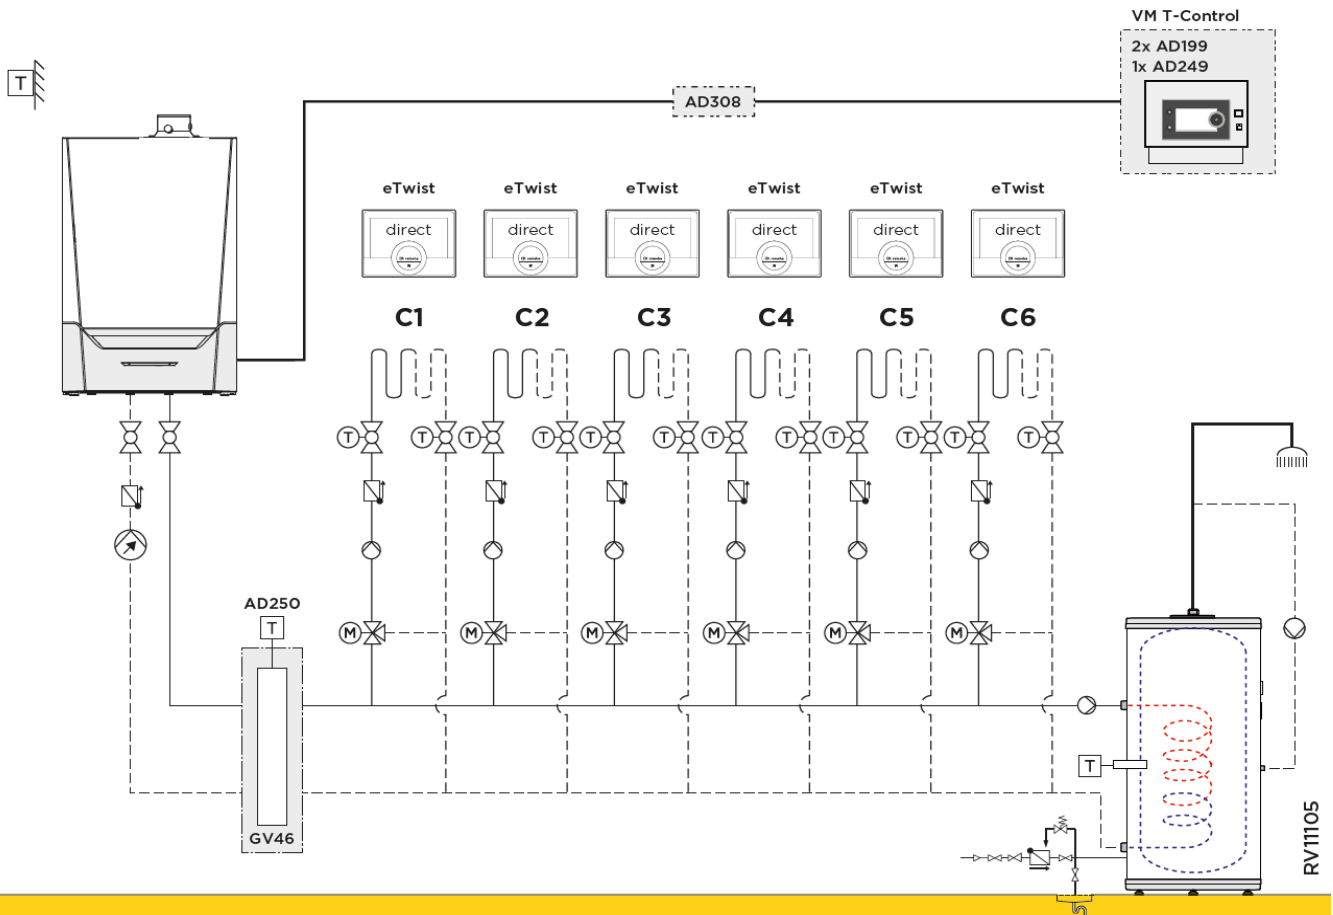

VM T-Control (6 verwarmingskringen (6 gemengde kringen))

RV11105								
		collo	Bestelcode	PG	45	65	90	115
Remeha Quinta ACE 45 T-Control	1		7699463	B01	€ 3.855			
Remeha Quinta ACE 65 T-Control	1		7699464	B01		€ 4.903		
Remeha Quinta ACE 90 T-Control	1		7699465	B01			€ 6.549	
Remeha Quinta ACE 115 T-Control	1		7699466	B01				€ 7.747
Remeha Aqua pro 300	1		98620	B07	€ 2.053	€ 2.053	€ 2.053	€ 2.053
Remeha eTwist	6		7674557	B28	€ 1.782	€ 1.782	€ 1.782	€ 1.782
VM T-Control Pro	1	AD317	7672076	B09	€ 1.678	€ 1.678	€ 1.678	€ 1.678
Buitentemperatuursensor AF60	1	GV7	S100316	B09	€ 36	€ 36	€ 36	€ 36
Printplaat + voeler NTC10k voor cv-kring met mengkraan.	2	AD249	100013304	B09	€ 408	€ 408	€ 408	€ 408
Vertrekvoeler voor cv-kring met mengkraan.	4	AD199	88017017	B09	€ 393	€ 393	€ 393	€ 393
Sanitair WarmWatervoeler NTC10k, incl. 5 m kabel	1	AD212	100000030	B09	€ 67	€ 67	€ 67	€ 67
Modulerende ketellaadpomp (PWM) voor Quinta Ace 45 & 65	1		S101614	B01	€ 459	€ 459		
Modulerende ketellaadpomp (PWM) voor Quinta Ace 90 & 115	1		7608398	B01			€ 592	€ 592
Evenwichtsfles tot 3,0 m³/h (45-65kW).	1	GV45	100019346	B02	€ 638	€ 638		
Evenwichtsfles tot 4,6 m³/h (45-115kW).	1	GV46	100019347	B02			€ 968	€ 968
Dompelvoeler ketel- of cascadetemperatuur NTC10k	1	AD250	100013305	B09	€ 66	€ 66	€ 66	€ 66
S-Bus-verbindingkabel met stekkers Lg= 1,5m.	1	AD308	7663618	B09	€ 25	€ 25	€ 25	€ 25
Totaalprijs systeem					€ 11.459	€ 12.507	€ 14.617	€ 15.815