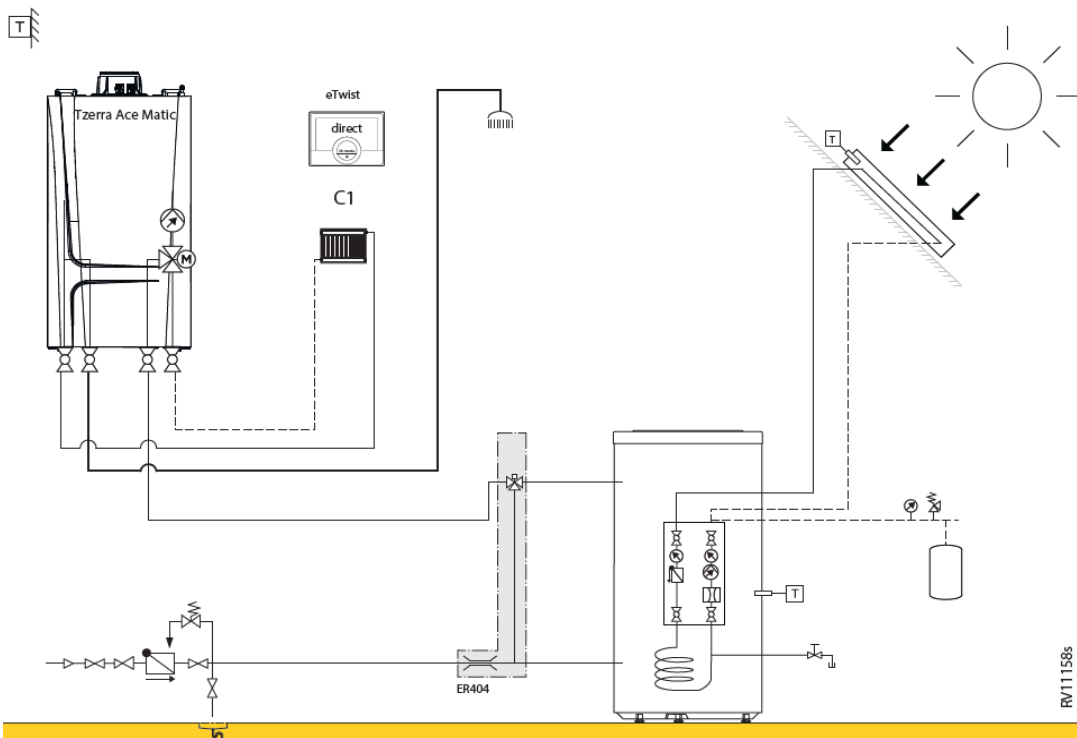

RemaSOL 150 SE-1S + Tzerra ace Matic 28-35 c (1 directe kring & sww)					
RV11158s					
	Collo	Bestelcode	PG	28c	35c
TZERRA ACE-MATIC 28C -BE-	1	7826400	B01	€ 2.199	-
TZERRA ACE-MATIC 35C -BE-	1	7825250	B01	-	€ 2.499
Hydraulische aansluitset voor ketels Avanta Ace 28c en 35c	1	7783164	B01	€ 210	€ 210
Zonnecollectorpakket 1x C250 V ST.	1	7626387	B08	€ 1.950	€ 1.950
Duo-Tube Cu 15 L= 10 m	1	EG106 89807000	B08	€ 759	€ 759
Pack Remeha RemaSOL 150 SE-1S	1	7807593	B08	€ 2.602	€ 2.602
Zonneboileraansluitset voor combi-ketel	1	S101439	B13	€ 348	€ 348
Remeha eTwist	1	7674557	B28	€ 297	€ 297
Buitentemperatuursensor AF60	1	GV7 S100316	B09	€ 36	€ 36
Koudwater aansluitset.	1	ER404 100019322	B08	€ 177	€ 177
Totaalprijs systeem				€ 8.578	€ 8.878