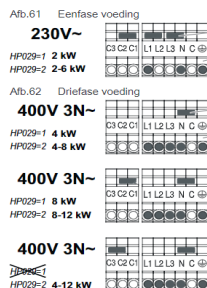

aansluiting elek weerstand: