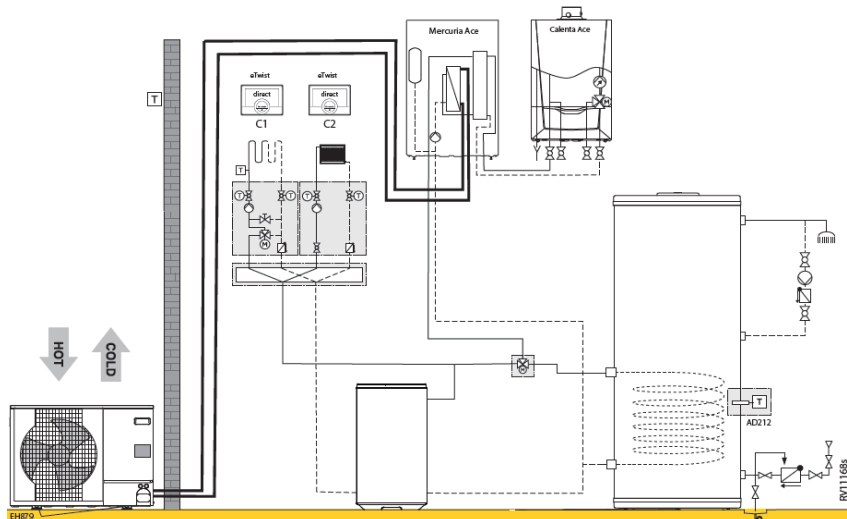

Mercuria Ace H 4,5-6-8 kW + Calenta Ace 15s, 25s, 35s (2 verwarmingscircuits via buffervat 150 l (1 directe kring, 1 gemengde kring) & sww)							
RV11168s							
		Collo	Bestelcode	PG	4,5 EM	6 EM	8 EM
Mercuria Ace Split H 4,5 - 8 kW, Hybride binnendeel R32	1	HK436	7791253	B24	€ 4.957	€ 4.957	€ 4.957
AWHPR 4 MR buitendeel	1	HK80	7736361	B24	€ 3.020	-	-
AWHPR 6 MR buitendeel	1	HK81	7736362	B24	-	€ 3.528	-
AWHPR 8 MR buitendeel	1	HK82	7736363	B24	-	-	€ 4.617
Kit montage op de grond in rubber 600 mm	1	EH879	7694974	B24	€ 200	€ 200	€ 200
Geïsoleerde koelleidingen (1/2" - 1/4")Lengte 10 m	1	EH142	100015476	B24	€ 351	€ 351	€ 351
Buffervat B 150 T	1	EH60	100004415	B24	€ 814	€ 814	€ 814
Dompelvoeler ketel- of cascadetemperatuur NTC10k	1	AD250	100013305	B09	€ 66	€ 66	€ 66
Collector 2/3 cv-kringen	1	EA140	100020164	B10	€ 412	€ 412	€ 412
Muurconsole tbv collector EA140.	1	EA141	100020165	B10	€ 44	€ 44	€ 44
Hydraulische module ongemengde cv-kring DN25	1	EA143	100020167	B10	€ 839	€ 839	€ 839
Hydraulische module gemengde cv-kring DN25	1	EA144	100020168	B10	€ 1.101	€ 1.101	€ 1.101
Uitbreidingsprint met aansluitmateriaal t.b.v. 2e cv-circuit	1	HK416	7789286	B09	€ 316	€ 316	€ 316
Remeha eTwist	2		7674557	B28	€ 594	€ 594	€ 594
Totaalprijs systeem					€ 12.714	€ 13.222	€ 14.311
I.c.m. Calenta Ace							
Remeha Calenta Ace 15s incl. compl. montageframe	1		7673201	B01	€ 3.321	€ 3.321	€ 3.321
Remeha Calenta Ace 25s incl. compl. montageframe	1		7673202	B01	€ 3.460	€ 3.460	€ 3.460
Remeha Calenta Ace 35s incl. compl. montageframe	1		7673203	B01	€ 3.595	€ 3.595	€ 3.595
Met warmwaterproductie:							
Remeha BP 200	1	EC631	100019211	B07	€ 1.903	€ 1.903	€ 1.903
Remeha BP 300	1	EC632	100019212	B07	€ 2.162	€ 2.162	€ 2.162
Sanitair WarmWatervoeler NTC10k, incl. 5 m kabel	1	AD212	100000030	B09	€ 67	€ 67	€ 67
Tapwaterkit Mercuria met motorbediende 3-wegklep	1	EH812	7738250	B24	€ 206	€ 206	€ 206
Optioneel:							
Vochtigheidsdetectie (on/off)	1	HK27	100019114	B24	€ 351	€ 351	€ 351
Buffervat 25 liter	1		7738247	B24	€ 562	€ 562	€ 562
Buffervat 50 liter	1		7738249	B24	€ 673	€ 673	€ 673
Buffervat 80 L	1	EH85	100008841	B24	€ 708	€ 708	€ 708