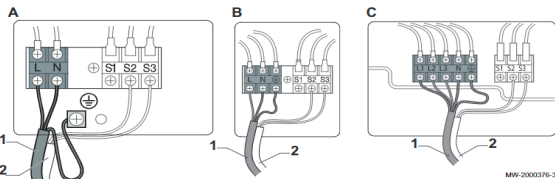

Electrische aansluitingen warmtepompen

All Electric

Eria Tower Ace s

	4,5 MF	6 MF	8 MF
Voeding binnenunit	230 V	230 V	230 V
Bekabeling binnenunit	3x 1,5 mm²	3x 2,5 mm²	3x 2,5 mm²
Zekering binnenunit	10 A	10 A	10 A
Voeding buitenunit	230 V	230 V	230 V
Bekabeling buitenunit	3x 2,5 mm²	3x 2,5 mm²	3x 2,5 mm²
Zekering buitenunit	16 A	16 A	16 A
Voeding elek weerstand	230 V	230 V	230 V
Bekabeling elek weerstand	3x 2,5 mm²	3x 2,5 mm²	3x 2,5 mm²
Zekering elek weerstand	16 A	16 A	16 A
communicatie kabel tussen binnen en buitenunit (afgeschermd kabel)	2x 0,75	2x 0,75	2x 0,75

aansluiting buiten unit:

aansluiting elek weerstand:

Eria Tower E

	4,5 MF	6 MF	8 MF	11 MF	16 MF	11 TR	16 TR
Voeding binnenunit	230 V	230 V	230 V	230 V	230 V	230 V	230 V
Bekabeling binnenunit	3x 1,5 mm²	3x 1,5 mm²	3x 1,5 mm²	3x 1,5 mm²	3x 1,5 mm²	3x 1,5 mm²	3x 1,5 mm²
Zekering binnenunit	10 A	10 A	10 A	10 A	10 A	10 A	10 A
Voeding buitenunit	230 V	230 V	230 V	230 V	230 V	400 V	400 V
Bekabeling buitenunit	3x 2,5 mm²	3x 2,5 mm²	3x 4 mm²	3x 6 mm²	3x 10 mm²	5x 2,5 mm²	5x 2,5 mm²
Zekering buitenunit	20 A	16 A	25 A	32 A	40 A	16 A	16 A
Voeding elek weerstand	230 V	230 V	230 V	230 V	230 V	400 V	400 V
Bekabeling elek weerstand	3x 6 mm²	3x 6 mm²	3x 6 mm²	3x 6 mm²	3x 6 mm²	5x 2,5 mm²	5x 2,5 mm²
Zekering elek weerstand	32 A	32 A	32 A	32 A	32 A	16 A	16 A
communicatie kabel tussen binnen en buitenunit (afgeschermd kabel)	2x 1,5 mm²	2x 1,5 mm²	2x 1,5 mm²	2x 1,5 mm²	2x 1,5 mm²	2x 1,5 mm²	2x 1,5 mm²

aansluiting buiten unit:

aansluiting elek weerstand:

Afb. 64