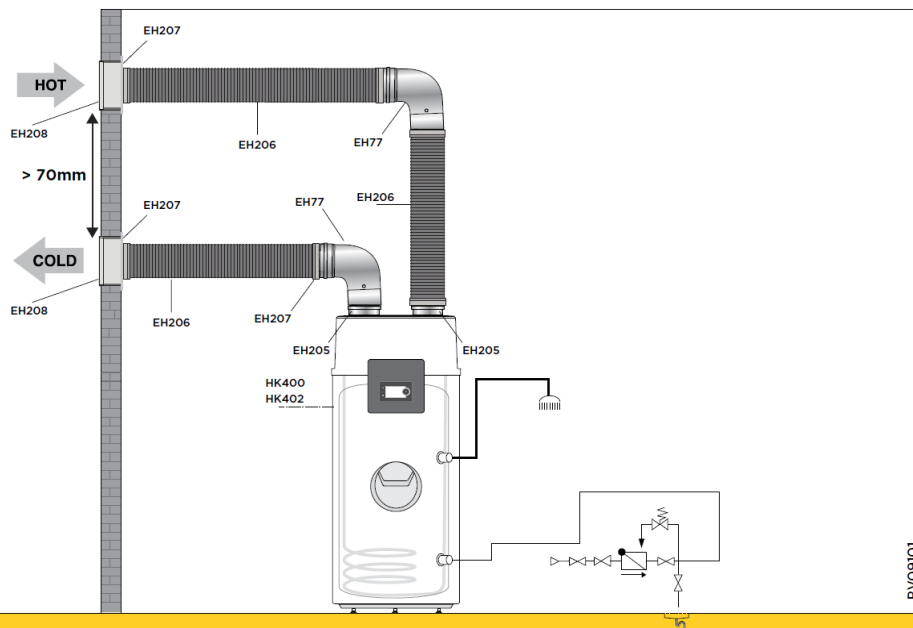

Azorra Ace 200 250						
RV09101						
		Collo	Bestelcode	PG	200	250
Azorra Ace 200	1		7785409	B06	€ 2.885	-
Azorra Ace 250	1		7785410	B06	-	€ 3.047
Set 2x bochtstuk 90° PE Ø 160 mm incl. 2 adapters	1	EH273	100019965	B06	€ 75	€ 75
Set 2x buisstuk Lg= 1m PE Ø 160 mm incl. 2 adapters	2	EH272	100019964	B06	€ 179	€ 179
Set van 2 bevestigingsbeugels Ø 160 mm	2	EH207	100017623	B06	€ 49	€ 49
Totaalprijs systeem					€ 3.188	€ 3.350