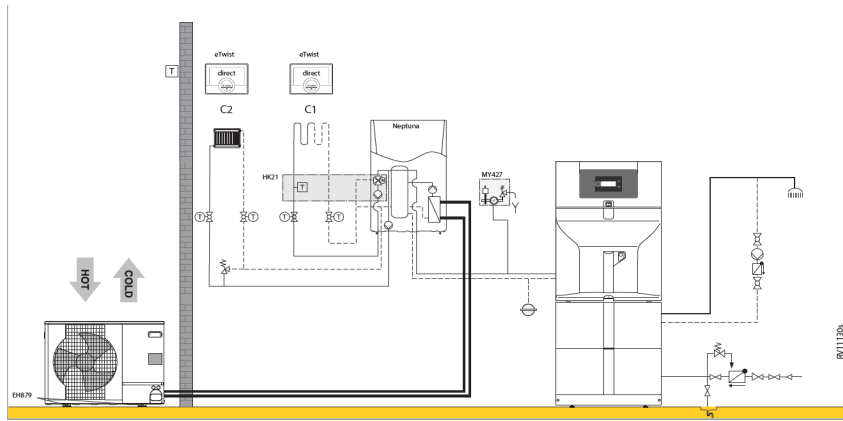

Neptuna H 4,5-6-8-11-16 + Hera Condens 3-19 (2 verwarmingscircuits (1 directe kring, 1 gemengde kring) & sww)						
RV11130s						
	Collo	Bestelcode	PG	4,5 EM	6 EM	8 EM
Neptuna H 4.5 kW monofasig:						
Binnenunit WPR/H 4-8 MK3	1	EH792 7683255	B24	€ 5.866	-	-
Buitenunit AWHP 4.5 MR	1	EH616 7656794	B24	€ 2.398	-	-
Aansluitadapter frigo enkel voor 6 kW	1	EH146 100015480	B24	€ 84	-	-
Neptuna H 6 kW monofasig:						
Binnenunit WPR/H 4-8 MK3	1	EH792 7683255	B24	-	€ 5.866	-
Buitenunit AWHP 6 MR-3	1	EH672 7668016	B24	-	€ 3.349	-
Aansluitadapter frigo enkel voor 6 kW	1	EH146 100015480	B24	-	€ 84	-
Neptuna H 8 kW monofasig:						
Binnenunit WPR/H 4-8 MK3	1	EH792 7683255	B24	-	-	€ 5.866
Buitenunit AWHP 8 MR-2R1.UK	1	EH381 7609926	B24	-	-	€ 3.942
Kit montage op de grond in rubber 600 mm	1	EH879 7694974	B24	€ 200	€ 200	€ 200
Geïsoleerde koelleidingen (1/2" - 1/4")Lengte 10 m	1	EH142 100015476	B24	€ 351	€ 351	-
Geïsoleerde koelleidingen (5/8" - 3/8")Lengte 10 m	1	EH115 100012536	B24	-	-	€ 609
Set geluiddemper buitenunit. Aansluiten op SCB-10.	1	EH829 7688755	B01	-	€ 177	€ 177
Remeha eTwist	2	7674557	B28	€ 594	€ 594	€ 594
Set gemengde cv-kring voor binnenunit (EH792-EH797)	1	HK21 100017830	B24	€ 1.000	€ 1.000	€ 1.000
Set bekabeling rechtstreekse vloerverwarming	1	HA255 7624902	B24	€ 61	€ 61	€ 61
Totaalprijs systeem				€ 10.554	€ 11.683	€ 12.449
Met Hera Condens + boiler						
Hera Condens 3-19	1	MY800 7749962	B03	€ 5.483	€ 5.483	€ 5.483
Boilermodule 110 ESL	1	ER590 7609915	B03	€ 1.264	€ 1.264	€ 1.264
Verbindingskit EL110 /160SL	1	MY925 7744614	B03	€ 612	€ 612	€ 612
Set veiligheidsgroep	1	MY427 7627079	B03	€ 141	€ 141	€ 141
Totaalprijs systeem				€ 7.500	€ 7.500	€ 7.500
Hera Condens 3-24	1	MY801 7749970	B03	€ 5.555	€ 5.555	€ 5.555
Boilermodule 110 ESL	1	ER590 7609915	B03	€ 1.264	€ 1.264	€ 1.264
Verbindingskit EL110 /160SL	1	MY925 7744614	B03	€ 612	€ 612	€ 612
Set veiligheidsgroep	1	MY427 7627079	B03	€ 141	€ 141	€ 141
Totaalprijs systeem				€ 7.572	€ 7.572	€ 7.572
Hera Condens 3-19	1	MY800 7749962	B03	€ 5.483	€ 5.483	€ 5.483
Boilermodule 160 ESL	1	ER592 7616405	B03	€ 1.700	€ 1.700	€ 1.700
Verbindingskit EL110 /160SL	1	MY925 7744614	B03	€ 612	€ 612	€ 612
Set veiligheidsgroep	1	MY427 7627079	B03	€ 141	€ 141	€ 141
Totaalprijs systeem				€ 7.935	€ 7.935	€ 7.935
Hera Condens 3-24	1	MY801 7749970	B03	€ 5.555	€ 5.555	€ 5.555
Boilermodule 160 ESL	1	ER592 7616405	B03	€ 1.700	€ 1.700	€ 1.700
Verbindingskit EL110 /160SL	1	MY925 7744614	B03	€ 612	€ 612	€ 612
Set veiligheidsgroep	1	MY427 7627079	B03	€ 141	€ 141	€ 141
Totaalprijs systeem				€ 8.007	€ 8.007	€ 8.007
Hera Condens 3-32	1	MY802 7749976	B03	€ 5.692	€ 5.692	€ 5.692
Boilermodule 160 ESL	1	ER592 7616405	B03	€ 1.700	€ 1.700	€ 1.700
Verbindingskit EL110 /160SL	1	MY925 7744614	B03	€ 612	€ 612	€ 612
Set veiligheidsgroep	1	MY427 7627079	B03	€ 141	€ 141	€ 141
Totaalprijs systeem				€ 8.144	€ 8.144	€ 8.144
Optioneel:						
Geïsoleerde koelleidingen (5/8" - 3/8")Lengte 5 m	1	EH114 100012535	B24	-	-	€ 331
Geïsoleerde koelleidingen (5/8" - 3/8")Lengte 20 m	1	EH116 100012537	B24	-	-	€ 946
Set isolatie koeling	1	EH811 7682396	B01	€ 195	€ 195	€ 195
Vochtigheidsdetectie (on/off)	1	HK27 100019114	B24	€ 351	€ 351	€ 351
Set isolatie mengkraan	1	HK25 100018411	B24	€ 38	€ 38	€ 38
Vertrekvoeler voor cv-kring met mengkraan.	1	AD199 88017017	B09	€ 98	€ 98	€ 98
Hera Condens bevat geen laadpomp, deze moet apart voorzien worden tussen de Hera Condense en de Neptuna