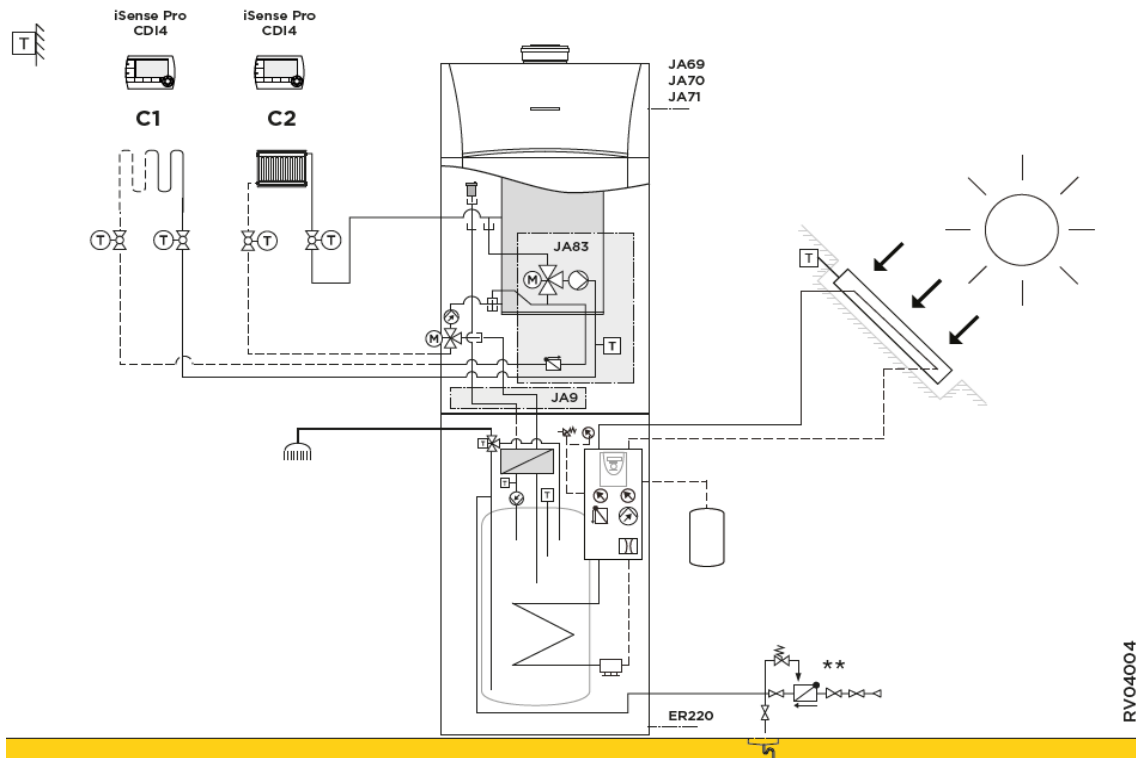

Calora Tower Gas 15-25-35 Si & Tank BS 220 SHL (2 verwarmingskringen (1 directe kring, 1 mengkring))							
RV04004							
		Collo	Bestelcode	PG	15 Si	25 Si	35 Si
Calora Tower Gas 15 Si + Calora Tank BS 220 SHL All-in-one							
Remeha Calora TOWER Gas 15 Si	1	JA69	7604700	B02	€ 3.430	-	-
Remeha Calora Tank BS 220 SHL.	1	ER220	100016425	B01	€ 4.030	-	-
Set zonne-expansievat (18 liter 10 bar)	1	JA74	7607001	B01	€ 260	-	-
Collectortemperatuurvoeler Pt1000	1	EC155	100008011	B08	€ 96	-	-
Set verbinding tussen CTG en onderliggende Tank L160SL/BS100HL/220SHL	1	JA9	100017392	B02	€ 143	-	-
Calora Tower Gas 25 Si + Calora Tank BS 220 SHL All-in-one							
Remeha Calora TOWER Gas 25 Si	1	JA70	7604701	B02	-	€ 3.746	-
Remeha Calora Tank BS 220 SHL.	1	ER220	100016425	B01	-	€ 4.030	-
Set zonne-expansievat (18 liter 10 bar)	1	JA74	7607001	B01	-	€ 260	-
Collectortemperatuurvoeler Pt1000	1	EC155	100008011	B08	-	€ 96	-
Set verbinding tussen CTG en onderliggende Tank L160SL/BS100HL/220SHL	1	JA9	100017392	B02	-	€ 143	-
Calora Tower Gas 35 Si + Calora Tank BS 220 SHL All-in-one							
Remeha Calora TOWER Gas 35 Si	1	JA71	7604702	B02	-	-	€ 4.090
Remeha Calora Tank BS 220 SHL.	1	ER220	100016425	B01	-	-	€ 4.030
Set zonne-expansievat (18 liter 10 bar)	1	JA74	7607001	B01	-	-	€ 260
Collectortemperatuurvoeler Pt1000	1	EC155	100008011	B08	-	-	€ 96
Set verbinding tussen CTG en onderliggende Tank L160SL/BS100HL/220SHL	1	JA9	100017392	B02	-	-	€ 143
Zonnecollectorpakket 2x C250 V ST.	1	0	7626388	B08	€ 3.232	€ 3.232	€ 3.232
Duo-Tube Cu 15 L= 10 m	1	EG106	89807000	B08	€ 759	€ 759	€ 759
Interne Pompmodule voor Gemengde cv-kring	1	JA83	7602811	B01	€ 924	€ 924	€ 924
Vertrekvoeler voor cv-kring met mengkraan.	1	AD199	88017017	B09	€ 98	€ 98	€ 98
Afstandsbediening iSense PRO CDI4 (aansluiten met draad).	2	AD258	100013478	B09	€ 505	€ 505	€ 505
Totaalprijs systeem					€ 13.477	€ 13.793	€ 14.137