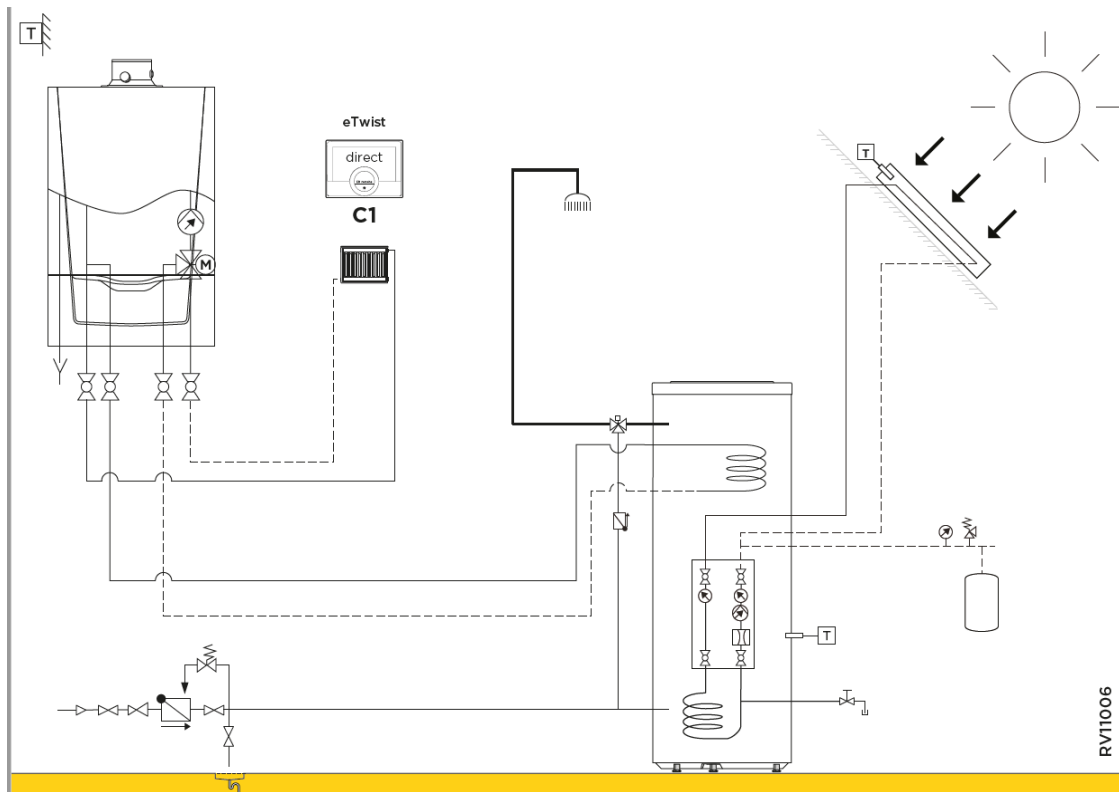

RemaSOL 300 SE-1S +Calenta Ace solo 15-25-35 s (1 directe kring & sww)							
RV11006							
		Collo	Bestelcode	PG	15s	25s	35s
Remeha Calenta Ace 15s incl. compl. montageframe	1		7673201	B01	€ 3.321	-	-
Remeha Calenta Ace 25s incl. compl. montageframe	1		7673202	B01	-	€ 3.460	-
Remeha Calenta Ace 35s incl. compl. montageframe	1		7673203	B01	-	-	€ 3.595
Pack Remeha RemaSOL 300 SE-2S	1		7807595	B08	€ 3.602	€ 3.602	€ 3.602
Koudwater aansluitset.	1	ER404	100019322	B08	€ 177	€ 177	€ 177
Zonnecollectorpakket 2x C250 V ST.	1		7626388	B08	€ 3.232	€ 3.232	€ 3.232
Duo-Tube Cu 15 L= 10 m	1	EG106	89807000	B08	€ 759	€ 759	€ 759
Sanitair WarmWatervoeler NTC10k, incl. 5 m kabel	1	AD212	100000030	B09	€ 67	€ 67	€ 67
Remeha eTwist	1		7674557	B28	€ 297	€ 297	€ 297
Totaalprijs systeem					€ 11.455	€ 11.594	€ 11.729