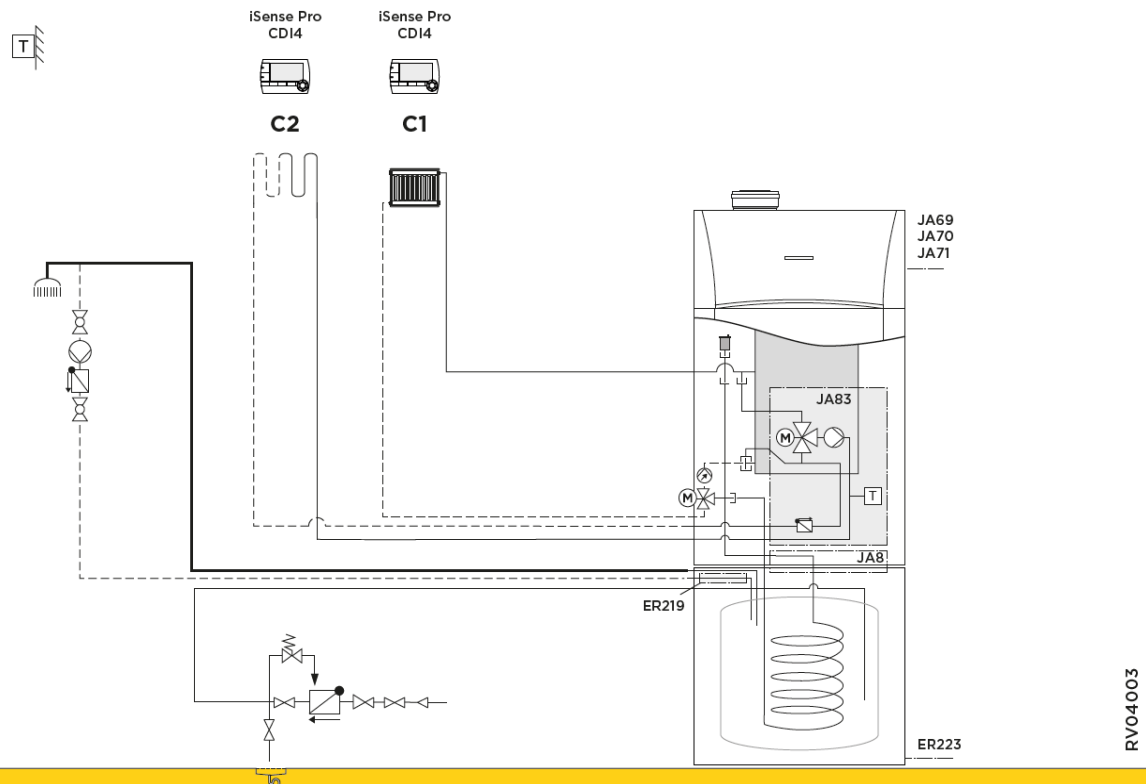

Calora Tower Gas 15-25-35 Si & Tank BS160 SL (2 verwarmingskringen (1 directe kring, 1 mengkring))							
RVO4003							
		Collo	Bestelcode	PG	15 Si	25 Si	35 Si
Remeha Calora TOWER Gas 15 Si	1	JA69	7604700	B02	€ 3.430	-	-
Remeha Calora Tank BS 160 SL.	1	ER223	100016428	B01	€ 2.042	-	-
Set verbinding tussen CTG en onderstaande BS160SL	1	JA8	100017391	B02	€ 110	-	-
Remeha Calora TOWER Gas 25 Si	1	JA70	7604701	B02	-	€ 3.746	-
Remeha Calora Tank BS 160 SL.	1	ER223	100016428	B01	-	€ 2.042	-
Set verbinding tussen CTG en onderstaande BS160SL	1	JA8	100017391	B02	-	€ 110	-
Remeha Calora TOWER Gas 35 Si	1	JA71	7604702	B02	-	-	€ 4.090
Remeha Calora Tank BS 160 SL.	1	ER223	100016428	B01	-	-	€ 2.042
Set verbinding tussen CTG en onderstaande BS160SL	1	JA8	100017391	B02	-	-	€ 110
Set sanitair expansievat 8L incl. leiding	1	ER233	100018204	B01	€ 436	€ 436	€ 436
SWW-recirculatieset tbv Calora Tank BS 160 SL & BS 220 SHL	1	ER219	100017433	B01	€ 122	€ 122	€ 122
Interne Pompmodule voor Gemengde cv-kring	1	JA83	7602811	B01	€ 924	€ 924	€ 924
Vertrekvoeler voor cv-kring met mengkraan.	1	AD199	88017017	B09	€ 98	€ 98	€ 98
Afstandsbediening iSense PRO CDI4 (aansluiten met draad).	2	AD258	100013478	B09	€ 505	€ 505	€ 505
Totaalprijs systeem					€ 7.666	€ 7.982	€ 8.326