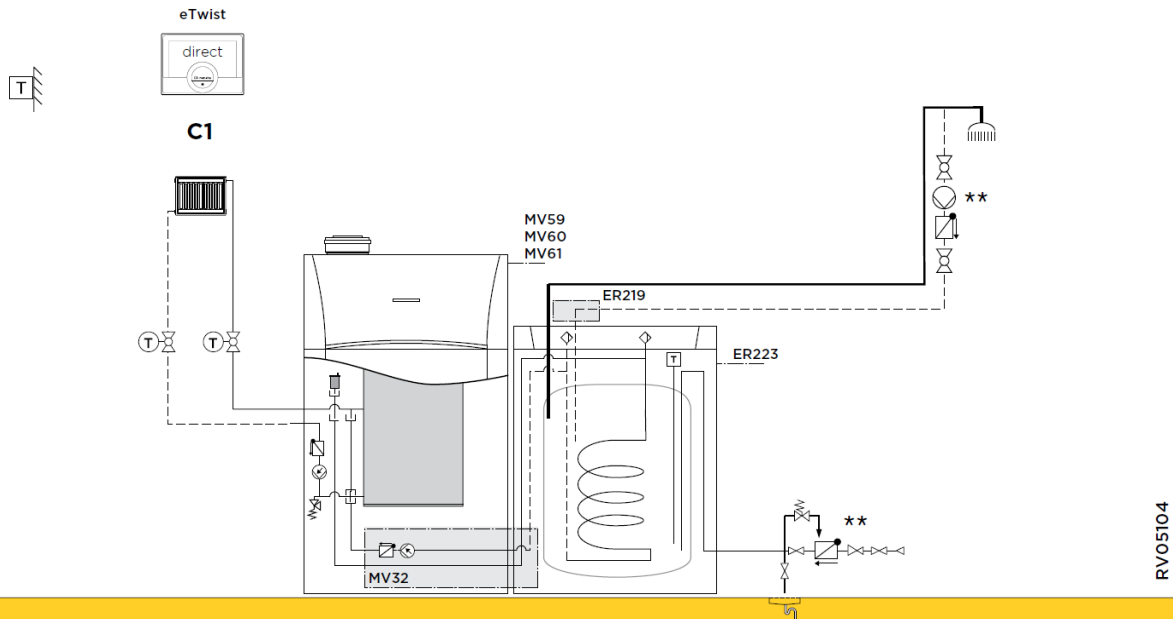

Calora Tower Ace Oil LS 18, 24, 30 & Tank BS 160 SL (1 directe kring)						
RV05104						
	Collo	Bestelcode	PG	LS 18	LS 24	LS 30
Calora Tower Oil LS 18 + Calora Tank BS 160 SL Next-To						
Calora Tower Ace OIL 18 LS	1	MV59	7786851	B03	€ 7.696	-
Remeha Calora Tank BS 160 SL.	1	ER223	100016428	B01	€ 2.042	-
Aansluitset tussen ketel CTO en Tank BS 160 SL	1	MV32	7608113	B03	€ 557	-
Calora Tower Oil LS 24 + Calora Tank BS 160 SL Next-To						
Calora Tower Ace OIL 24 LS	1	MV60	7786854	B03	-	€ 7.804
Remeha Calora Tank BS 160 SL.	1	ER223	100016428	B01	-	€ 2.042
Aansluitset tussen ketel CTO en Tank BS 160 SL	1	MV32	7608113	B03	-	€ 557
Calora Tower Oil LS 30 + Calora Tank BS 160 SL Next-To						
Calora Tower Ace OIL 30 LS	1	MV61	7786857	B03	-	€ 8.020
Remeha Calora Tank BS 160 SL.	1	ER223	100016428	B01	-	€ 2.042
Aansluitset tussen ketel CTO en Tank BS 160 SL	1	MV32	7608113	B03	-	€ 557
Remeha eTwist	1		7674557	B28	€ 297	€ 297
Totaalprijs systeem					€ 10.592	€ 10.700
SWW-recirculatieset tbv Calora Tank BS 160 SL & BS 220 SHL	1	ER219	100017433	B01	€ 122	€ 122