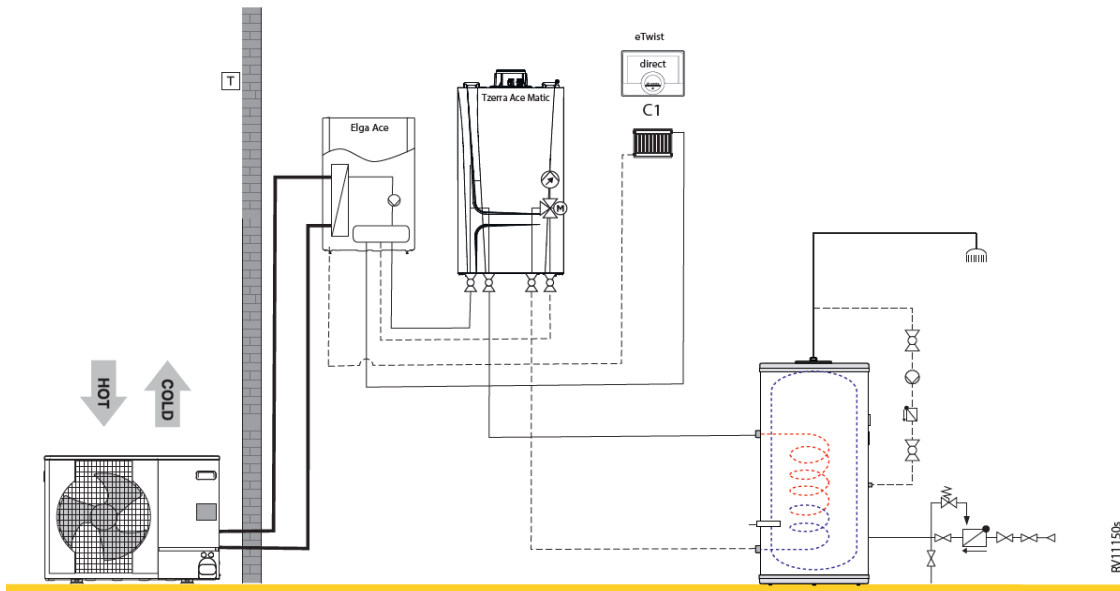

Elga Ace H 4-6 + Tzerra Ace Matic solo 25 s (1 directe kring & sww via boiler)						
RV11150s						
		Collo	Bestelcode	PG	4 EM	6 EM
Binnendeel Elga Ace H 4KW	1	HK86	7741497	B24	€ 3.040	-
Buitenunit AWHPT 4MR	1	HK78	7735613	B24	€ 1.219	-
Binnendeel Elga Ace H 6KW	1	HK87	7741499	B24	-	€ 3.130
Buitenunit AWHPT 6MR	1	HK79	7735614	B24	-	€ 2.567
Kit montage op de grond in rubber 600 mm	1	EH879	7694974	B24	€ 200	€ 200
EZ Clean PRO 4/4" Vuilafscheider met magneet. Aansluiting 4/4"	1		7675368	B27	€ 206	€ 206
Remeha eTwist	1		7674557	B28	€ 297	€ 297
I.c.m. Tzerra Ace Matic solo						
TZERRA ACE-MATIC 25S -BE-	1		7825254	B01	€ 1.999	€ 1.999
Hydraulische aansluitset voor solo	1		7828127	B01	€ 210	€ 210
Totaalprijs systeem					€ 7.171	€ 8.609
Optioneel i.c.m. boiler						
Sanitair WarmWatervoeler NTC10k, incl. 5 m kabel	1	AD212	100000030	B09	€ 67	€ 67
Remeha Aqua pro 100	1		98617	B07	€ 1.432	€ 1.432
Remeha Aqua pro 150	1		98618	B07	€ 1.576	€ 1.576
Remeha Aqua pro 200	1		98619	B07	€ 1.767	€ 1.767
Remeha BP 150	1	EC630	100019210	B07	€ 1.686	€ 1.686
Remeha BP 200	1	EC631	100019211	B07	€ 1.903	€ 1.903
Optioneel:						
Set isolatie bij het gebruik van actieve koeling	1	EH859	7677244	B01	€ 331	€ 331
Vochtigheidsdetectie (on/off)	1	HK27	100019114	B24	€ 351	€ 351
Buffervat 50 liter	1		7738249	B24	€ 673	€ 673
Buffervat 25 liter	1		7738247	B24	€ 562	€ 562