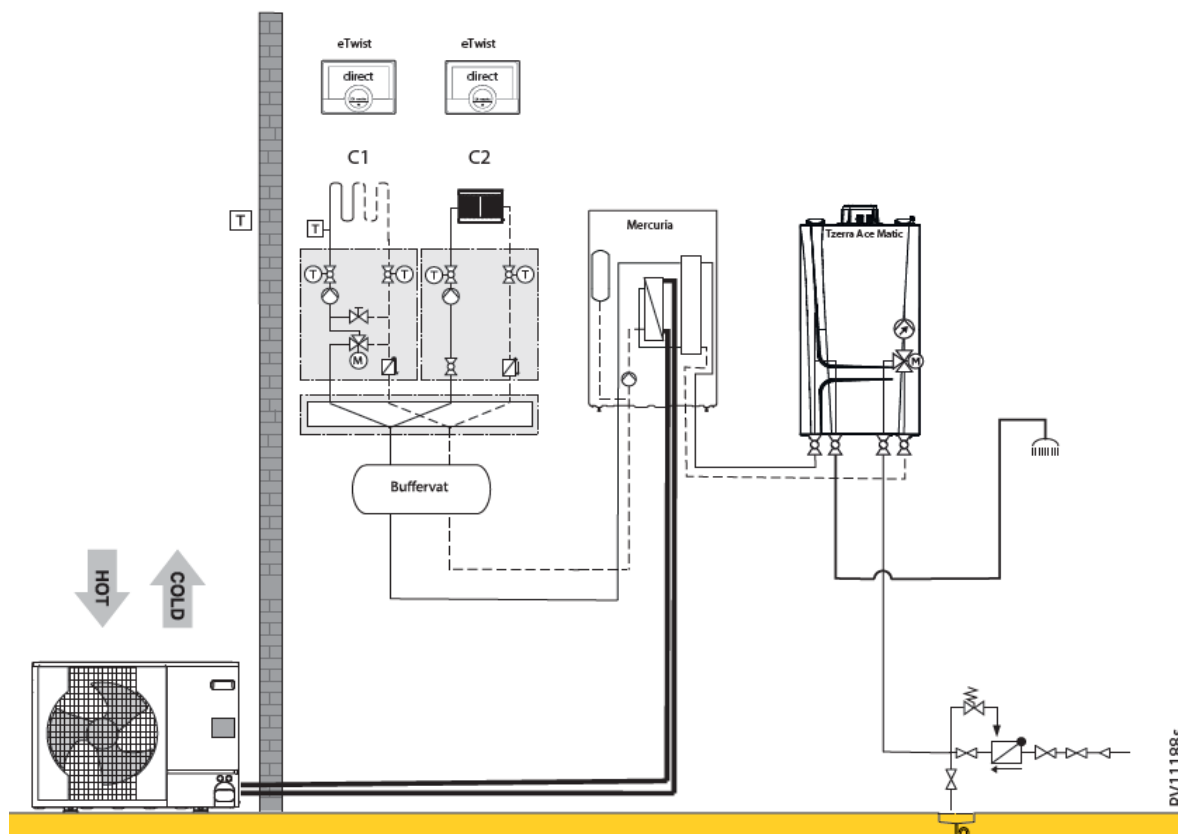

Mercuria H 11-16 kW + Tzerra Ace Matic 28c, 35c (2 verwarmingskringen (1 directe kring, 1 gemengde kring))

RV11188s

	Collo	Bestelcode	PG	11 MR	116 MR	11 TR	16 TR	
Mercuria Split H 11 - 16 kW, Hybride binnendeel R410A	1	EH894	7699124	B24	€ 4.543	€ 4.543	€ 4.543	€ 4.543
Buitenunit AWHP 11 MR-2R1.UK	1	EH382	7609927	B24	€ 5.287	-	-	-
Buitenunit AWHP 16 MR-2R1.UK	1	EH384	7609929	B24	-	€ 6.451	-	-
Buitenunit AWHP 11 TR-2R1.UK	1	EH383	7609928	B24	-	-	€ 5.636	-
Buitenunit AWHP 16 TR-2R1.UK	1	EH385	7609930	B24	-	-	-	€ 6.879
Kit montage op de grond in rubber 600 mm	1	EH879	7694974	B24	€ 200	€ 200	€ 200	€ 200
Geïsoleerde koelleidingen (5/8" - 3/8")Lengte 10 m	1	EH115	100012536	B24	€ 609	€ 609	€ 609	€ 609
Buffervat 50 liter	1		7738249	B24	€ 673	€ 673	€ 673	€ 673
Uitbreidingsprint met aansluitmateriaal t.b.v. 2e cv-circuit	1	HK416	7789286	B09	€ 316	€ 316	€ 316	€ 316
Remeha eTwist	2		7674557	B28	€ 594	€ 594	€ 594	€ 594
Hydraulische module ongemengde cv-kring DN25	1	EA143	100020167	B10	€ 839	€ 839	€ 839	€ 839
Hydraulische module gemengde cv-kring DN25	1	EA144	100020168	B10	€ 1.101	€ 1.101	€ 1.101	€ 1.101
Collector 2/3 cv-kringen	1	EA140	100020164	B10	€ 412	€ 412	€ 412	€ 412
Muurconsole tbv collector EA140.	1	EA141	100020165	B10	€ 44	€ 44	€ 44	€ 44
Totaalprijs systeem					€ 14.618	€ 15.782	€ 14.967	€ 16.210
I.c.m. Tzerra Ace Matic								
TZERRA ACE-MATIC 28C -BE-	1		7826400	B01	€ 2.199	€ 2.199	€ 2.199	€ 2.199
TZERRA ACE-MATIC 35C -BE-	1		7825250	B01	€ 2.499	€ 2.499	€ 2.499	€ 2.499
Hydraulische aansluitset met vuleenheid. Voor ketels Avanta Ace 28c en 35c	1		7783162	B01	€ 267	€ 267	€ 267	€ 267
Optioneel:								
Vochtigheidsdetectie (on/off)	1	HK27	100019114	B24	€ 351	€ 351	€ 351	€ 351
Buffervat 25 liter	1		7738247	B24	€ 562	€ 562	€ 562	€ 562
Buffervat 80 L	1	EH85	100008841	B24	€ 708	€ 708	€ 708	€ 708
Buffervat B 150 T	1	EH60	100004415	B24	€ 814	€ 814	€ 814	€ 814