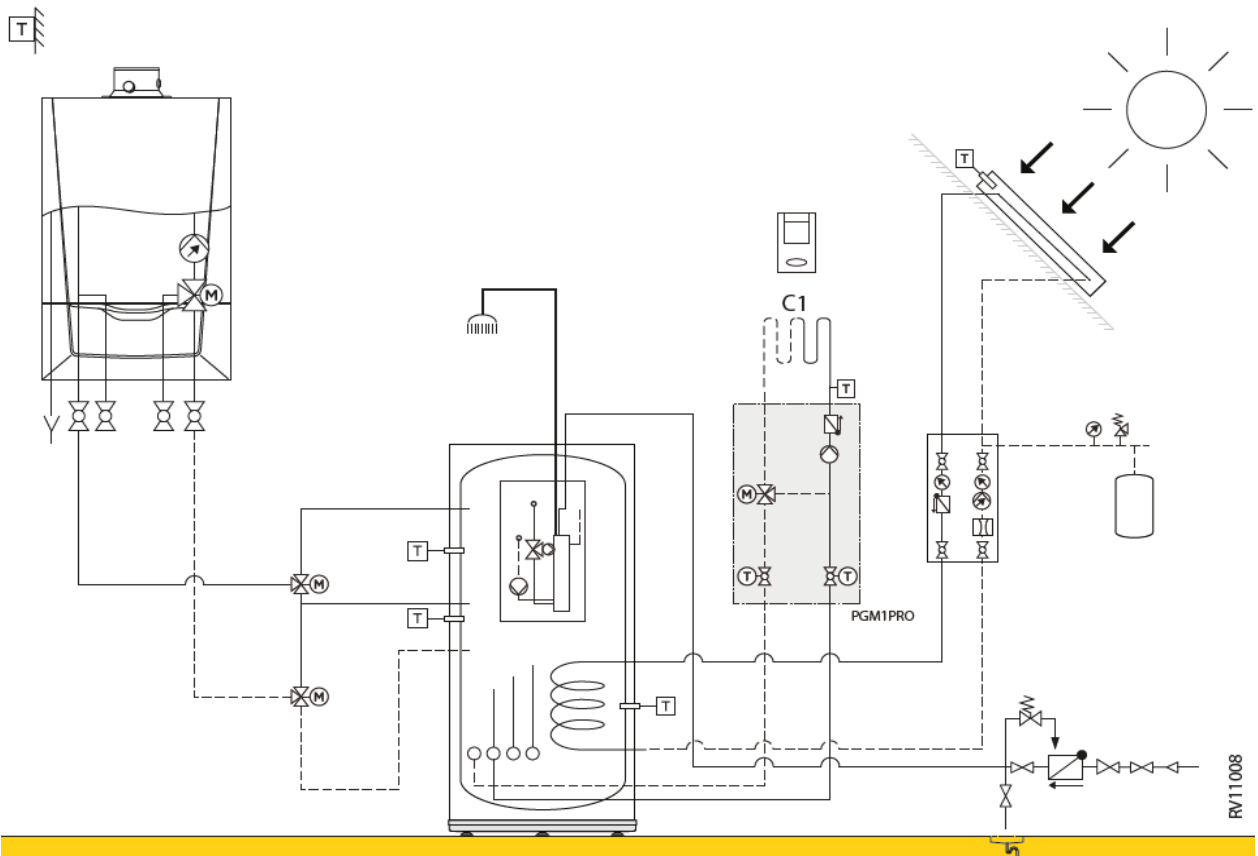

SPZ 650-800-1000 + Calenta Ace solo 15-25-35 s (1 gemengde kring & sww)						
RV11008						
	Collo	Bestelcode	PG	15s	25s	35s
Remeha Calenta Ace 15s incl. compl. montageframe	1	7673201	B01	€ 3.321	-	-
Remeha Calenta Ace 25s incl. compl. montageframe	1	7673202	B01	-	€ 3.460	-
Remeha Calenta Ace 35s incl. compl. montageframe	1	7673203	B01	-	-	€ 3.595
Brötje HydroComfort SPZ 650 zonneboilerpakket voor combinatie met Calenta Ace Solo	1	7755936	B08	€ 8.962	-	-
Brötje HydroComfort SPZ 800 zonneboilerpakket voor combinatie met Calenta Ace Solo	1	7755937	B08	-	€ 9.573	-
Brötje HydroComfort SPZ 1000 zonneboilerpakket voor combinatie met Calenta Ace Solo	1	7755938	B08	-	-	€ 9.909
Zonnecollectorpakket 4x C250 V ST.	1	7626397	B08	€ 6.074	-	-
Zonnecollectorpakket 5x C250 V ST.	1	7626398	B08	-	€ 7.604	-
Zonnecollectorpakket 6x C250 V ST.	1	7626399	B08	-	-	€ 8.917
Gemengde kring 1 pomp voor SPZ	1	7673385	B23	€ 1.219	€ 1.219	€ 1.219
Duo-Tube Cu 15 L= 10 m	1	EG106 89807000	B08	€ 759	€ 759	€ 759
Totaalprijs systeem				€ 20.335	€ 22.615	€ 24.399