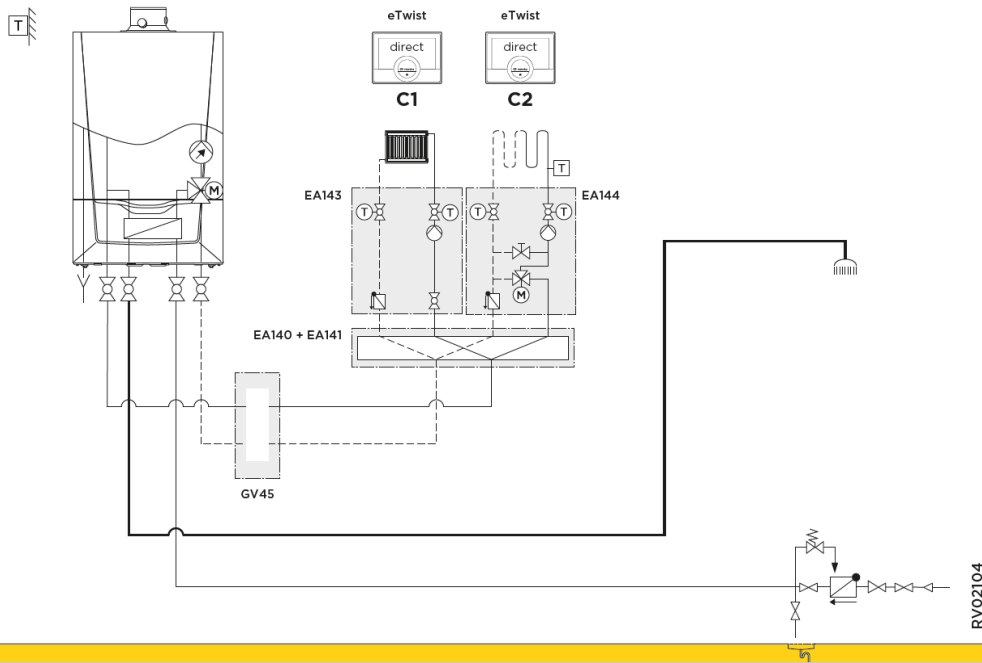

Calenta Ace 28-40 c (2 verwarmingskringen (1 directe kring, 1 mengkring) & sww)						
RV02104						
		Collo	Bestelcode	PG	28c	40c
Remeha Calenta Ace 28c incl. compl. montageframe	1		7673204	B01	€ 3.528	-
Remeha Calenta Ace 40c incl. compl. montageframe	1		7673206	B01	-	€ 3.806
Vertrekvoeler voor cv-kring met mengkraan.	1	AD199	88017017	B09	€ 98	€ 98
Remeha eTwist	2		7674557	B28	€ 594	€ 594
Evenwichtsfles tot 3,0 m³/h (45-65kW).	1	GV45	100019346	B02	€ 638	€ 638
Dompelvoeler ketel- of cascadetemperatuur NTC10k	1	AD250	100013305	B09	€ 66	€ 66
Collector 2/3 cv-kringen	1	EA140	100020164	B10	€ 412	€ 412
Muurconsole tbv collector EA140.	1	EA141	100020165	B10	€ 44	€ 44
Hydraulische module ongemengde cv-kring DN25	1	EA143	100020167	B10	€ 839	€ 839
Hydraulische module gemengde cv-kring DN25	1	EA144	100020168	B10	€ 1.101	€ 1.101
Totaalprijs systeem					€ 7.320	€ 7.598