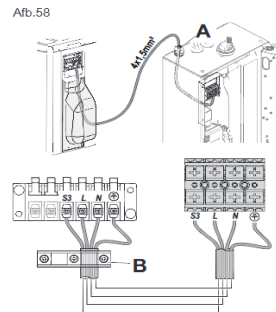

Hybride

Elga Ace

	4,5 MF	6 MF
Voeding binnen unit	230 V	230 V
Bekabeling binnen unit (stekker meegeleverd)	3x 1,5mm²	3x 1,5mm²
Zekering binnen unit	10 A	16 A
Voeding buiten unit (vanuit binnen unit)	230 V	230 V
Bekabeling buiten unit (vanuit binnen unit)	4x 1,5mm²	4x 1,5mm²
communicatie kabel tussen binnen en buiten unit (afgeschermd kabel)	2x 0,75	2x 0,75

aansluiting buiten unit: