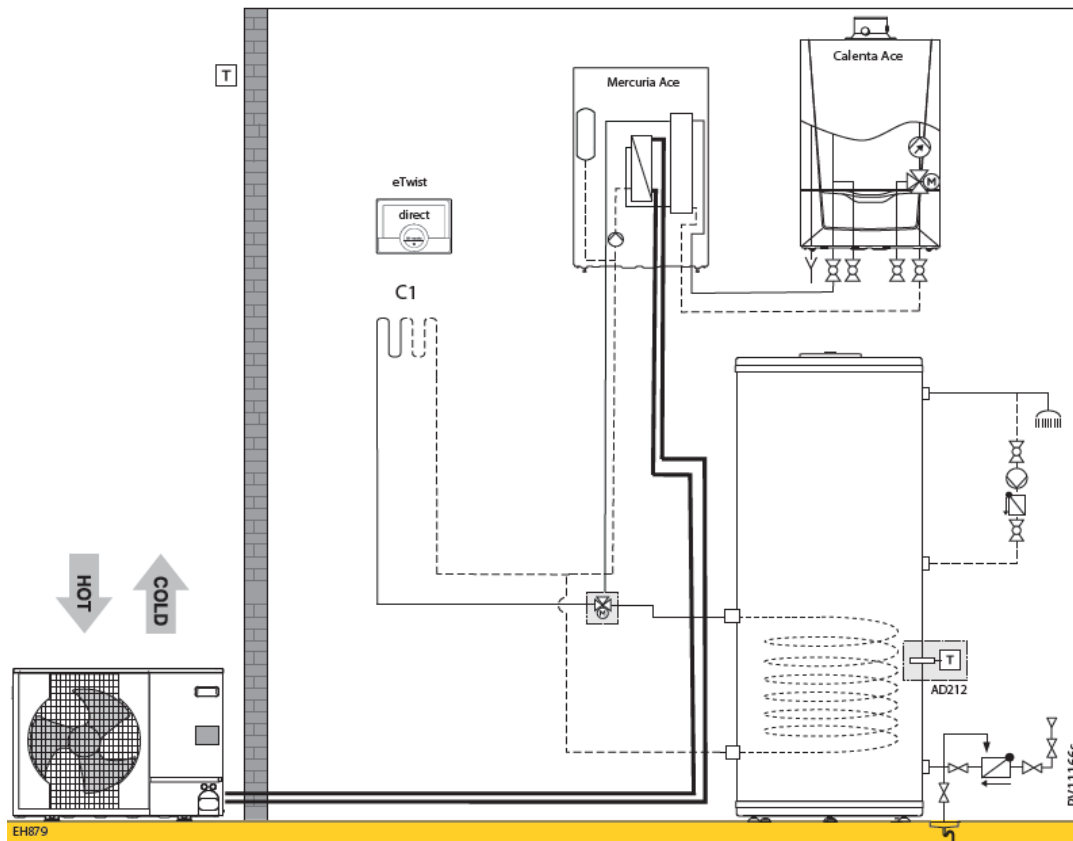

Mercuria Ace H 4,5-6-8 kW + Calenta Ace 15s, 25s, 35s (1 directe kring + sww)							
RV11166s							
		Collo	7694974	PG	4,5 EM	6 EM	8 EM
Mercuria Ace Split H 4,5 - 8 kW, Hybride binnendeel R32	1	HK436	7791253	B24	€ 4.957	€ 4.957	€ 4.957
AWHPR 4 MR buitendeel	1	HK80	7736361	B24	€ 3.020	-	-
AWHPR 6 MR buitendeel	1	HK81	7736362	B24	-	€ 3.528	-
AWHPR 8 MR buitendeel	1	HK82	7736363	B24	-	-	€ 4.617
Kit montage op de grond in rubber 600 mm	1	EH879	7694974	B24	€ 200	€ 200	€ 200
Geïsoleerde koelleidingen (1/2" - 1/4")Lengte 10 m	1	EH142	100015476	B24	€ 351	€ 351	€ 351
Remeha eTwist	1		7674557	B28	€ 297	€ 297	€ 297
Totaalprijs systeem					€ 8.825	€ 9.333	€ 10.422
I.c.m. Calenta Ace							
Remeha Calenta Ace 15s incl. compl. montageframe	1		7673201	B01	€ 3.321	€ 3.321	€ 3.321
Remeha Calenta Ace 25s incl. compl. montageframe	1		7673202	B01	€ 3.460	€ 3.460	€ 3.460
Remeha Calenta Ace 35s incl. compl. montageframe	1		7673203	B01	€ 3.595	€ 3.595	€ 3.595
Met warmwaterproductie:							
Remeha BP 200	1	EC631	100019211	B07	€ 1.903	€ 1.903	-
Remeha BP 300	1	EC632	100019212	B07	-	-	€ 2.162
Sanitair WarmWatervoeler NTC10k, incl. 5 m kabel	1	AD212	100000030	B09	€ 67	€ 67	€ 67
Tapwaterkit Mercuria met motorbediende 3-wegklep	1	EH812	7738250	B24	€ 206	€ 206	€ 206
Optioneel:							
Vochtigheidsdetectie (on/off)	1	HK27	100019114	B24	€ 351	€ 351	€ 351
Buffervat 25 liter	1		7738247	B24	€ 562	€ 562	€ 562
Buffervat 50 liter	1		7738249	B24	€ 673	€ 673	€ 673
Buffervat 80 L	1	EH85	100008841	B24	€ 708	€ 708	€ 708
Buffervat B 150 T	1	EH60	100004415	B24	€ 814	€ 814	€ 814