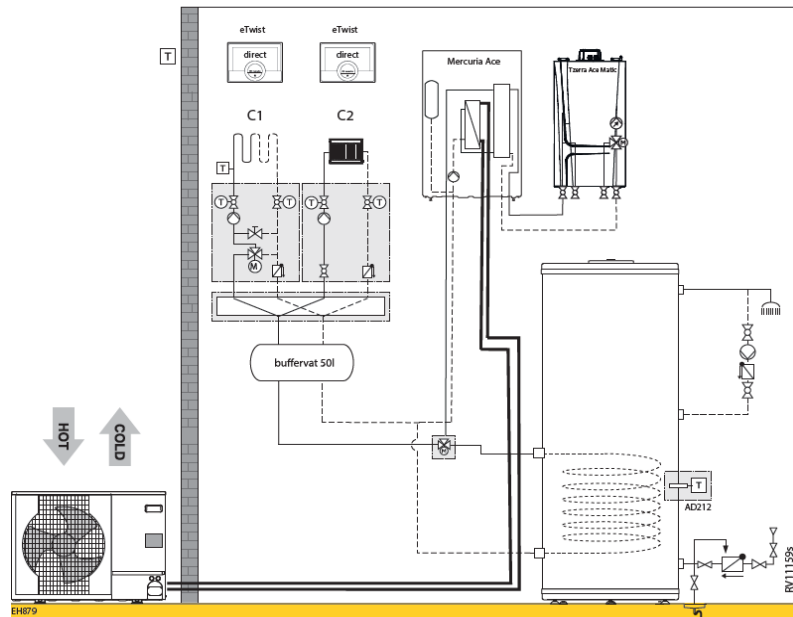

Mercuria Ace H 4,5-6-8 kW + Tzerra Ace Matic 25s (2 verwarmingskringen (1 directe kring, 1 gemengde kring) + sww)							
RV11159s							
	Collo	Bestelcode	PG	4,5 EM	6 EM	8 EM	
Mercuria Ace Split H 4,5 - 8 kW, Hybride binnendeel R32	1	HK436	7791253	B24	€ 4.957	€ 4.957	€ 4.957
AWHPR 4 MR buitendeel	1	HK80	7736361	B24	€ 3.020	-	-
AWHPR 6 MR buitendeel	1	HK81	7736362	B24	-	€ 3.528	-
AWHPR 8 MR buitendeel	1	HK82	7736363	B24	-	-	€ 4.617
Kit montage op de grond in rubber 600 mm	1	EH879	7694974	B24	€ 200	€ 200	€ 200
Geïsoleerde koelleidingen (1/2" - 1/4") Lengte 10 m	1	EH142	100015476	B24	€ 351	€ 351	€ 351
Buffervat 50 liter	1		7738249	B24	€ 673	€ 673	€ 673
Dompelvoeler ketel- of cascadetemperatuur NTC10k	1	AD250	100013305	B09	€ 66	€ 66	€ 66
Uitbreidingsprint met aansluitmateriaal t.b.v. 2e cv-circuit	1	HK416	7789286	B09	€ 316	€ 316	€ 316
Remeha eTwist	2		7674557	B28	€ 594	€ 594	€ 594
Hydraulische module ongemengde cv-kring DN25	1	EA143	100020167	B10	€ 839	€ 839	€ 839
Hydraulische module gemengde cv-kring DN25	1	EA144	100020168	B10	€ 1.101	€ 1.101	€ 1.101
Collector 2/3 cv-kringen	1	EA140	100020164	B10	€ 412	€ 412	€ 412
Muurconsole tbv collector EA140.	1	EA141	100020165	B10	€ 44	€ 44	€ 44
Totaalprijs systeem					€ 12.573	€ 13.081	€ 14.170
I.c.m. Tzerra Ace Matic							
TZERRA ACE-MATIC 25S -BE-	1		7825254	B01	€ 1.999	€ 1.999	€ 1.999
Hydraulische aansluitset voor solo	1		7828127	B01	€ 210	€ 210	€ 210
Met warmwaterproductie:							
Remeha BP 200	1	EC631	100019211	B07	€ 1.903	€ 1.903	€ 1.903
Remeha BP 300	1	EC632	100019212	B07	€ 2.162	€ 2.162	€ 2.162
Sanitair WarmWatervoeler NTC10k, incl. 5 m kabel	1	AD212	100000030	B09	€ 67	€ 67	€ 67
Tapwaterkit Mercuria met motorbediende 3-wegklep	1	EH812	7738250	B24	€ 206	€ 206	€ 206
Optioneel:							
Vochtigheidsdetectie (on/off)	1	HK27	100019114	B24	€ 351	€ 351	€ 351
Buffervat 25 liter	1		7738247	B24	€ 562	€ 562	€ 562
Buffervat 80 L	1	EH85	100008841	B24	€ 708	€ 708	€ 708
Buffervat B 150 T	1	EH60	100004415	B24	€ 814	€ 814	€ 814