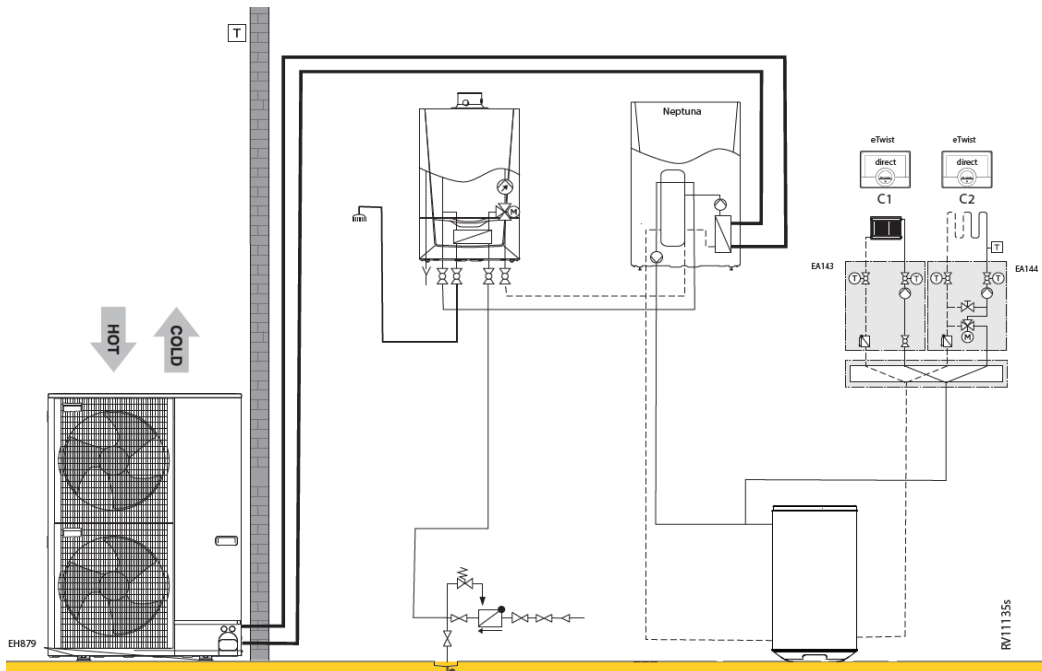

Neptuna H 4,5-6-8-11-16 + Calenta Ace combi 28-40 c (2 verwarmingscircuits via buffervat 150 l (1 directe kring, 1 gemengde kring) & sww)							
RV11135s							
	Collo	Bestelcode	PG	4,5 EM	6 EM	8 EM	
Neptuna H 4.5 kW monofasig:							
Binnenunit WPR/H 4-8 MK3	1	EH792	7683255	B24	€ 5.866	-	-
Buitenunit AWHP 4.5 MR	1	EH616	7656794	B24	€ 2.398	-	-
Aansluitadapter frigo enkel voor 6 kW	1	EH146	100015480	B24	€ 84	-	-
Neptuna H 6 kW monofasig:							
Binnenunit WPR/H 4-8 MK3	1	EH792	7683255	B24	-	€ 5.866	-
Buitenunit AWHP 6 MR-3	1	EH672	7668016	B24	-	€ 3.349	-
Aansluitadapter frigo enkel voor 6 kW	1	EH146	100015480	B24	-	€ 84	-
Neptuna H 8 kW monofasig:							
Binnenunit WPR/H 4-8 MK3	1	EH792	7683255	B24	-	-	€ 5.866
Buitenunit AWHP 8 MR-2R1.UK	1	EH381	7609926	B24	-	-	€ 3.942
Kit montage op de grond in rubber 600 mm	1	EH879	7694974	B24	€ 200	€ 200	€ 200
Geïsoleerde koelleidingen (1/2" - 1/4")Lengte 10 m	1	EH142	100015476	B24	€ 351	€ 351	-
Geïsoleerde koelleidingen (5/8" - 3/8")Lengte 10 m	1	EH115	100012536	B24	-	-	€ 609
Remeha eTwist	2		7674557	B28	€ 594	€ 594	€ 594
Vertrekvoeler voor cv-kring met mengkraan.	1	AD199	88017017	B09	€ 98	€ 98	€ 98
Buffervat B 150 T	1	EH60	100004415	B24	€ 814	€ 814	€ 814
Hydraulische module gemengde cv-kring DN25	1	EA144	100020168	B10	€ 1.101	€ 1.101	€ 1.101
Hydraulische module ongemengde cv-kring DN25	1	EA143	100020167	B10	€ 839	€ 839	€ 839
Collector 2/3 cv-kringen	1	EA140	100020164	B10	€ 412	€ 412	€ 412
Muurconsole tbv collector EA140.	1	EA141	100020165	B10	€ 44	€ 44	€ 44
Totaalprijs systeem					€ 12.801	€ 13.752	€ 14.519
Met Calenta Ace							
Remeha Calenta Ace 28c incl. compl. montageframe	1		7673204	B01	€ 3.528	€ 3.528	€ 3.528
Remeha Calenta Ace 40c incl. compl. montageframe	1		7673206	B01	€ 3.806	€ 3.806	€ 3.806
Optioneel:							
Set geluiddemper buitenunit. Aansluiten op SCB-10.	1	EH829	7688755	B01	-	€ 177	€ 177
Geïsoleerde koelleidingen (5/8" - 3/8")Lengte 5 m	1	EH114	100012535	B24	-	-	€ 331
Geïsoleerde koelleidingen (5/8" - 3/8")Lengte 20 m	1	EH116	100012537	B24	-	-	€ 946
Set isolatie koeling	1	EH811	7682396	B01	€ 195	€ 195	€ 195
Vochtigheidsdetectie (on/off)	1	HK27	100019114	B24	€ 351	€ 351	€ 351
Set isolatie mengkraan	1	HK25	100018411	B24	€ 38	€ 38	€ 38