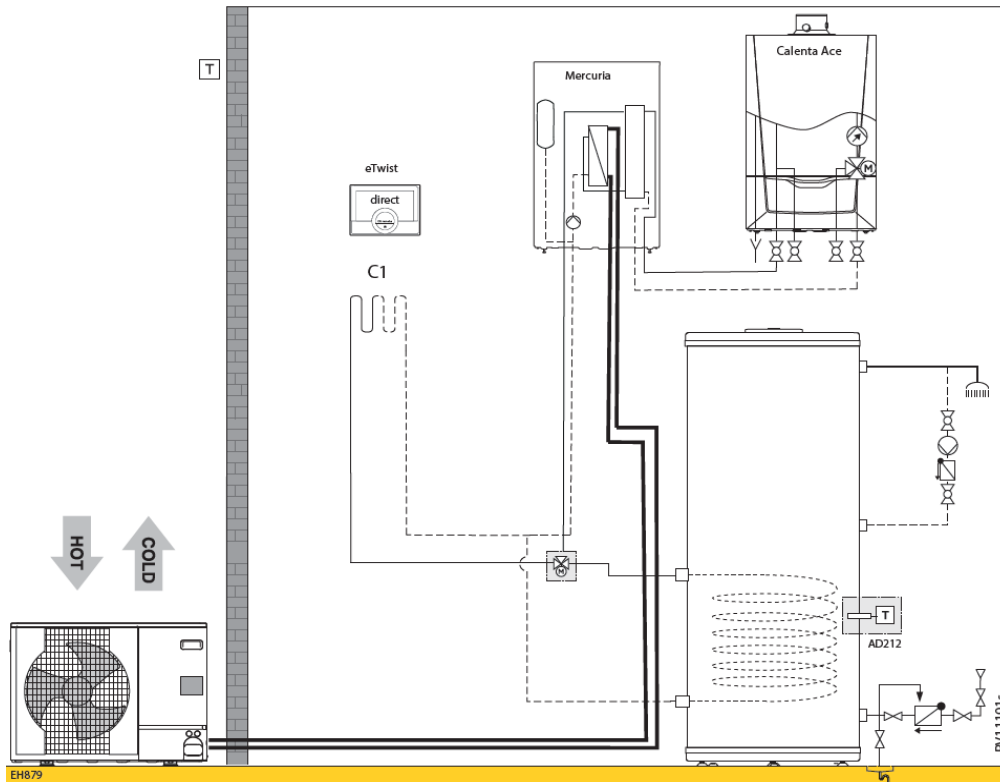

Mercuria H 11-16 kW + Calenta Ace 15s, 25s, 35s (1 directe kring + sww)								
RV11191s								
		Collo	Bestelcode	PG	11 MR	16 MR	11 TR	16 TR
Mercuria Split H 11 - 16 kW, Hybride binnendeel R410A	1	EH894	7699124	B24	€ 4.543	€ 4.543	€ 4.543	€ 4.543
Buitenunit AWHP 11 MR-2R1.UK	1	EH382	7609927	B24	€ 5.287	-	-	-
Buitenunit AWHP 16 MR-2R1.UK	1	EH384	7609929	B24	-	€ 6.451	-	-
Buitenunit AWHP 11 TR-2R1.UK	1	EH383	7609928	B24	-	-	€ 5.636	-
Buitenunit AWHP 16 TR-2R1.UK	1	EH385	7609930	B24	-	-	-	€ 6.879
Kit montage op de grond in rubber 600 mm	1	EH879	7694974	B24	€ 200	€ 200	€ 200	€ 200
Geïsoleerde koelleidingen (5/8" - 3/8")Lengte 10 m	1	EH115	100012536	B24	€ 609	€ 609	€ 609	€ 609
Remeha eTwist	1		7674557	B28	€ 297	€ 297	€ 297	€ 297
Totaalprijs systeem					€ 10.936	€ 12.100	€ 11.285	€ 12.528
I.c.m. Calenta Ace								
Remeha Calenta Ace 15s incl. compl. montageframe	1		7673201	B01	€ 3.321	€ 3.321	€ 3.321	€ 3.321
Remeha Calenta Ace 25s incl. compl. montageframe	1		7673202	B01	€ 3.460	€ 3.460	€ 3.460	€ 3.460
Remeha Calenta Ace 35s incl. compl. montageframe	1		7673203	B01	€ 3.595	€ 3.595	€ 3.595	€ 3.595
Met warmwaterproductie:								
Remeha BP 300	1	EC632	100019212	B07	€ 2.162	€ 2.162	€ 2.162	€ 2.162
Sanitair WarmWatervoeler NTC10k, incl. 5 m kabel	1	AD212	100000030	B09	€ 67	€ 67	€ 67	€ 67
Tapwaterkit Mercuria met motorbediende 3-wegklep	1	EH812	7738250	B24	€ 206	€ 206	€ 206	€ 206
Optioneel:								
Vochtigheidsdetectie (on/off)	1	HK27	100019114	B24	€ 351	€ 351	€ 351	€ 351
Buffervat 25 liter	1		7738247	B24	€ 562	€ 562	€ 562	€ 562
Buffervat 50 liter	1		7738249	B24	€ 673	€ 673	€ 673	€ 673
Buffervat 80 L	1	EH85	100008841	B24	€ 708	€ 708	€ 708	€ 708
Buffervat B 150 T	1	EH60	100004415	B24	€ 814	€ 814	€ 814	€ 814