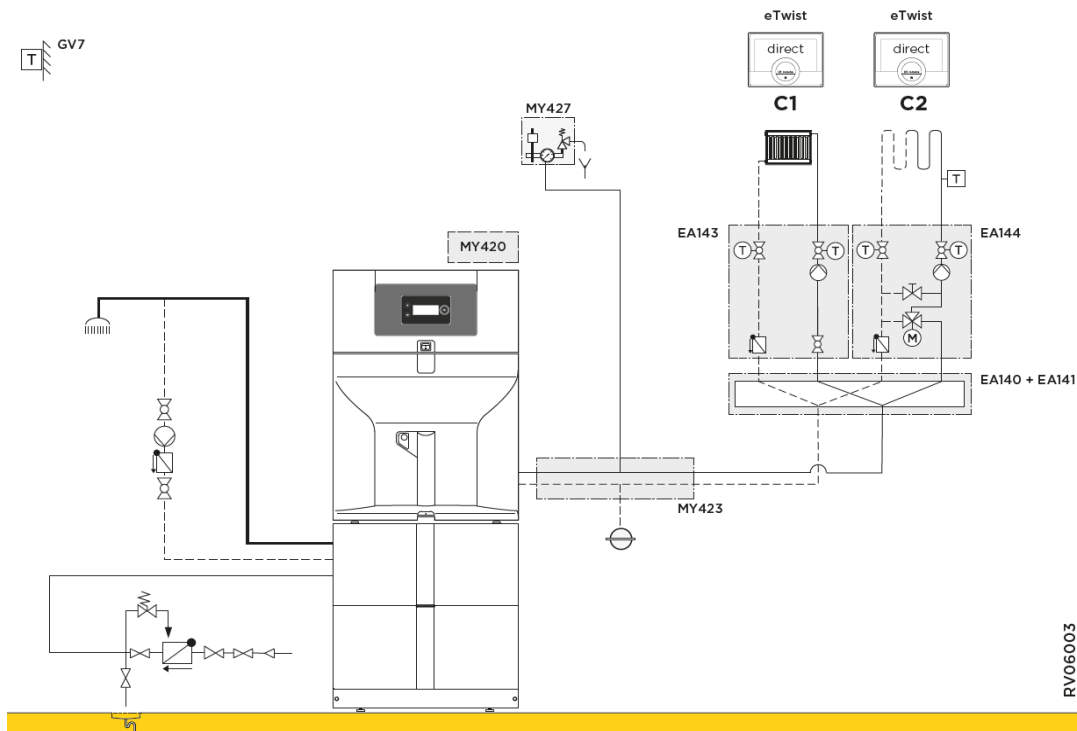

RV06003

Lava Plus 3-29 & boilermodule 160 ESL (2 verwarmingskringen (1 directe kring, 1 gemengde kring))				
RV06003				
	Collo	Bestelcode	PG	3-29
Lava Plus 3-29 + 160 ESL				
Boilermodule 160 ESL	1	ER592 7616405	B03	€ 1.700
Verbindingskit EL110 /160SL	1	MY925 7744614	B03	€ 612
Lava Plus 3-29	1	MY806 7754802	B03	€ 3.754
Set printplaat + vertrekvoeler	1	MY420 7616602	B09	€ 210
Buitemperatuursensor AF60	1	GV7 S100316	B09	€ 36
Remeha eTwist	2	7674557	B28	€ 594
Set veiligheidsgroep	1	MY427 7627079	B03	€ 141
Set aansluiting van de pompgroep langs rechts van de ketelmodule	1	MY423 7627062	B03	€ 270
Collector 2/3 cv-kringen	1	EA140 100020164	B10	€ 412
Muurconsole tbv collector EA140.	1	EA141 100020165	B10	€ 44
Hydraulische module ongemengde cv-kring DN25	1	EA143 100020167	B10	€ 839
Hydraulische module gemengde cv-kring DN25	1	EA144 100020168	B10	€ 1.101
Totaalprijs systeem				€ 9.712