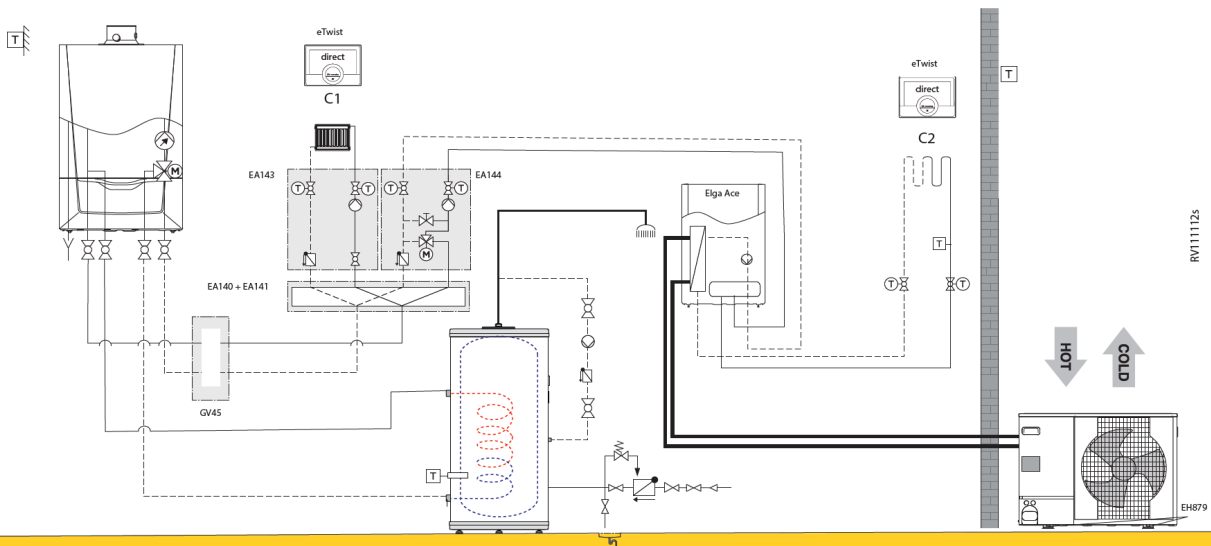

Elga Ace H 4-6 + Calenta Ace solo 15-25-35 s (2 verwarmingscircuits (1 directe kring via Calenta Ace, 1 directe kring via Elga Ace) & sww)

RV11112s						
		Collo	Bestelcode	PG	4 EM	6 EM
Binnendeel Elga Ace H 4KW	1	HK86	7741497	B24	€ 3.040	-
Buitenunit AWHPT 4MR	1	HK78	7735613	B24	€ 1.219	-
Binnendeel Elga Ace H 6KW	1	HK87	7741499	B24	-	€ 3.130
Buitenunit AWHPT 6MR	1	HK79	7735614	B24	-	€ 2.567
Kit montage op de grond in rubber 600 mm	1	EH879	7694974	B24	€ 200	€ 200
EZ Clean PRO 4/4" Vuilafscheider met magneet. Aansluiting 4/4"	1		7675368	B27	€ 206	€ 206
Remeha eTwist	2		7674557	B28	€ 594	€ 594
Vertrekvoeler voor cv-kring met mengkraan.	1	AD199	88017017	B09	€ 98	€ 98
Dompelvoeler ketel- of cascadetemperatuur NTC10k	1	AD250	100013305	B09	€ 66	€ 66
Evenwichtsfles tot 3,0 m³/h (45-65kW).	1	GV45	100019346	B02	€ 638	€ 638
Collector 2/3 cv-kringen	1	EA140	100020164	B10	€ 412	€ 412
Muurconsole tbv collector EA140.	1	EA141	100020165	B10	€ 44	€ 44
Hydraulische module ongemengde cv-kring DN25	1	EA143	100020167	B10	€ 839	€ 839
Hydraulische module gemengde cv-kring DN25	1	EA144	100020168	B10	€ 1.101	€ 1.101
Sanitair WarmWatervoeler NTC10k, incl. 5 m kabel	1	AD212	100000030	B09	€ 67	€ 67
Totaalprijs systeem					€ 8.524	€ 9.962
I.c.m. Calenta Ace						
Remeha Calenta Ace 15s incl. compl. montageframe	1		7673201	B01	€ 3.321	€ 3.321
Remeha Calenta Ace 25s incl. compl. montageframe	1		7673202	B01	€ 3.460	€ 3.460
Remeha Calenta Ace 35s incl. compl. montageframe	1		7673203	B01	€ 3.595	€ 3.595
Optioneel i.c.m. boiler						
Remeha BP 150	1	EC630	100019210	B07	€ 1.686	€ 1.686
Remeha BP 200	1	EC631	100019211	B07	€ 1.903	€ 1.903
Optioneel:						
Set isolatie bij het gebruik van actieve koeling	1	EH859	7677244	B01	€ 331	€ 331
Vochtigheidsdetectie (on/off)	1	HK27	100019114	B24	€ 351	€ 351
Buffervat 50 liter	1		7738249	B24	€ 673	€ 673
Buffervat 25 liter	1		7738247	B24	€ 562	€ 562