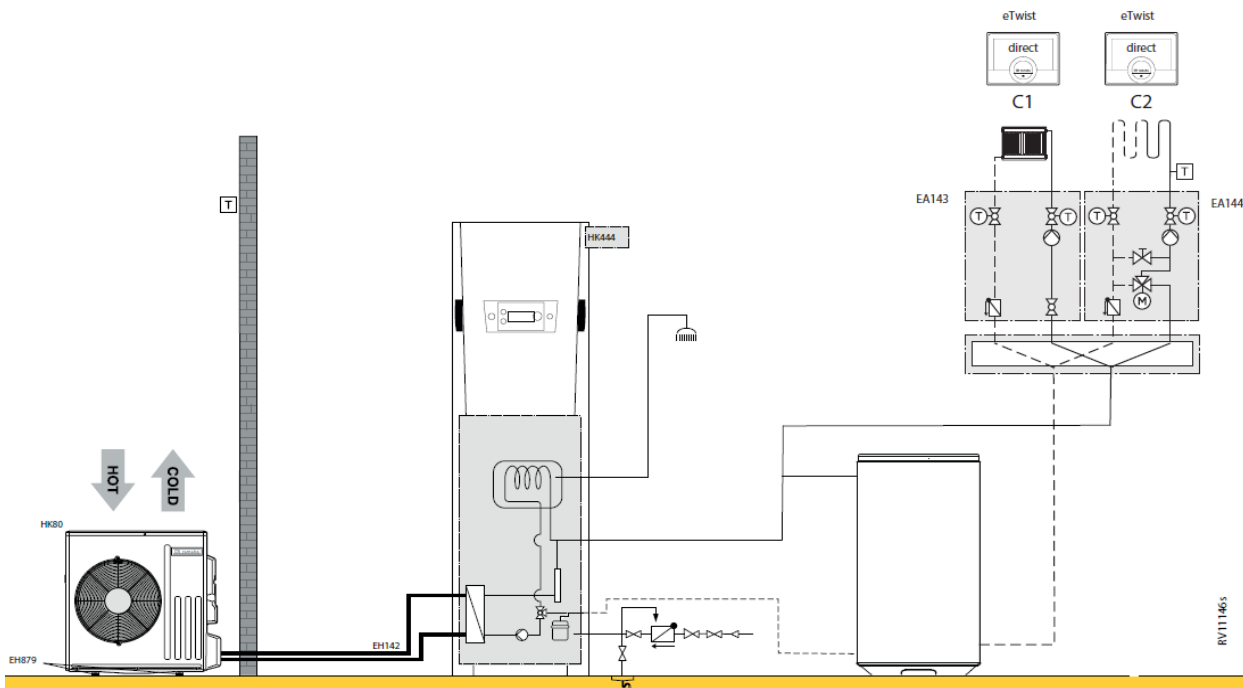

Eria Tower Ace S 4-8 kW (2 verwarmingskringen via buffervat 150l (1 directe kring, 1 gemengde kring) & sww)						
RV11146s						
	Collo	Bestelcode	PG	4,5 EM	6 EM	8 EM
Eria Tower Ace S 4-8 kW	1 HK444	7791053	B24	€ 5.907	€ 5.907	€ 5.907
AWHPR 4 MR buitendeel	1 HK80	7736361	B24	€ 3.020	-	-
AWHPR 6 MR buitendeel	1 HK81	7736362	B24	-	€ 3.528	-
AWHPR 8 MR buitendeel	1 HK82	7736363	B24	-	-	€ 4.617
Montageframe Eria Tower Ace S R32	1 HK266	7766966	B24	€ 416	€ 416	€ 416
Kit montage op de grond in rubber 600 mm	1 EH879	7694974	B24	€ 200	€ 200	€ 200
Geïsoleerde koelleidingen (1/2" - 1/4") Lengte 10 m	1 EH142	100015476	B24	€ 351	€ 351	€ 351
Dompelvoeler ketel- of cascadetemperatuur NTC10k	1 AD250	100013305	B09	€ 66	€ 66	€ 66
Buffervat B 150 T	1 EH60	100004415	B24	€ 814	€ 814	€ 814
Collector 2/3 cv-kringen	1 EA140	100020164	B10	€ 412	€ 412	€ 412
Muurconsole tbv collector EA140.	1 EA141	100020165	B10	€ 44	€ 44	€ 44
Hydraulische module ongemengde cv-kring DN25	1 EA143	100020167	B10	€ 839	€ 839	€ 839
Hydraulische module gemengde cv-kring DN25	1 EA144	100020168	B10	€ 1.101	€ 1.101	€ 1.101
Vertrekvoeler voor cv-kring met mengkraan.	1 AD199	88017017	B09	€ 98	€ 98	€ 98
Printplaat voor 2de cv-kring	1 EH862	7689751	B13	€ 315	€ 315	€ 315
Remeha eTwist	2	7674557	B28	€ 594	€ 594	€ 594
Totaalprijs systeem				€ 14.178	€ 14.686	€ 15.775
Optioneel:						
Vochtigheidsdetectie (on/off)	1 HK27	100019114	B24	€ 351	€ 351	€ 351