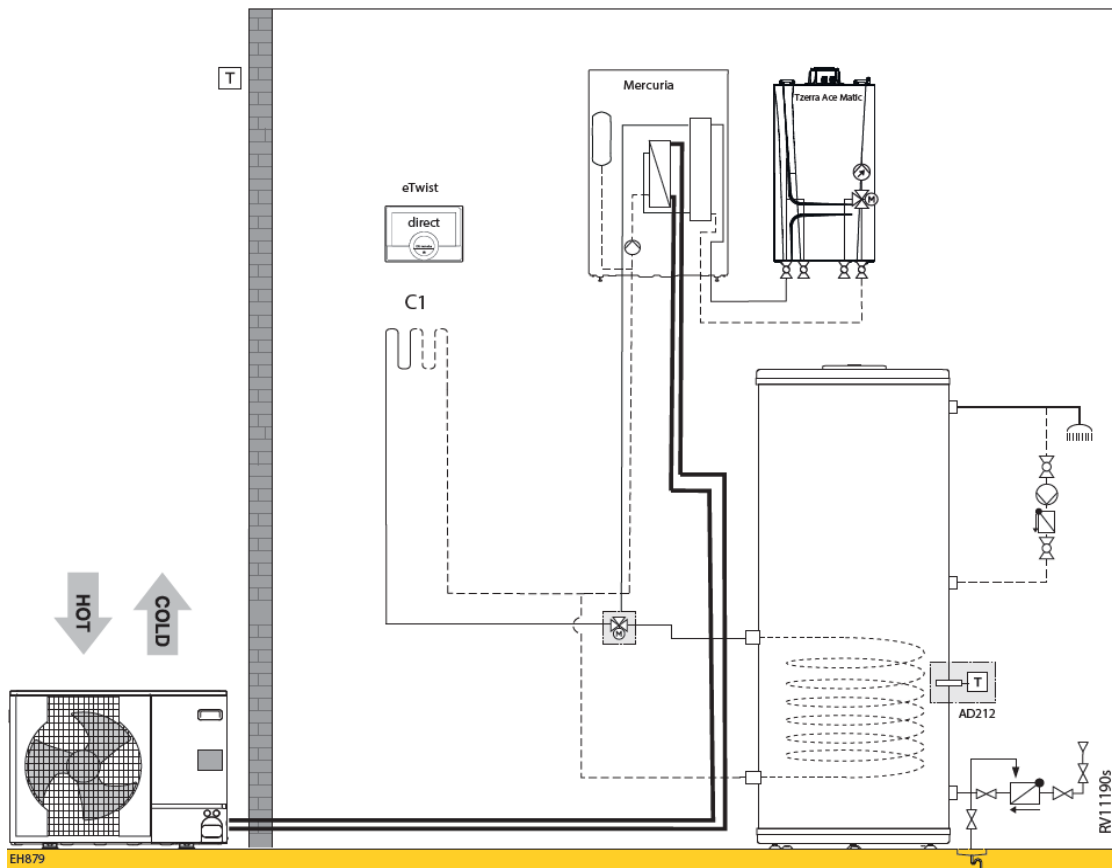

Mercuria H 11-16 kW + Tzerra Ace 25s (1 directe kring + sww)								
RV11190s								
		Collo	Bestelcode	PG	11 MR	16 MR	11 TR	16 TR
Mercuria Split H 11 - 16 kW, Hybride binnendeel R410A	1	EH894	7699124	B24	€ 4.543	€ 4.543	€ 4.543	€ 4.543
Buitenunit AWHP 11 MR-2R1.UK	1	EH382	7609927	B24	€ 5.287	-	-	-
Buitenunit AWHP 16 MR-2R1.UK	1	EH384	7609929	B24	-	€ 6.451	-	-
Buitenunit AWHP 11 TR-2R1.UK	1	EH383	7609928	B24	-	-	€ 5.636	-
Buitenunit AWHP 16 TR-2R1.UK	1	EH385	7609930	B24	-	-	-	€ 6.879
Kit montage op de grond in rubber 600 mm	1	EH879	7694974	B24	€ 200	€ 200	€ 200	€ 200
Geïsoleerde koelleidingen (5/8" - 3/8")Lengte 10 m	1	EH115	100012536	B24	€ 609	€ 609	€ 609	€ 609
Remeha eTwist	1		7674557	B28	€ 297	€ 297	€ 297	€ 297
Totaalprijs systeem					€ 10.936	€ 12.100	€ 11.285	€ 12.528
I.c.m. Tzerra Ace Matic								
TZERRA ACE-MATIC 25S -BE-	1		7825254	B01	€ 1.999	€ 1.999	€ 1.999	€ 1.999
Hydraulische aansluitset voor solo	1		7828127	B01	€ 210	€ 210	€ 210	€ 210
Totaalprijs systeem					€ 13.145	€ 14.309	€ 13.494	€ 14.737
Met warmwaterproductie:								
Remeha BP 300	1	EC632	100019212	B07	€ 2.162	€ 2.162	€ 2.162	€ 2.162
Sanitair WarmWatervoeler NTC10k, incl. 5 m kabel	1	AD212	100000030	B09	€ 67	€ 67	€ 67	€ 67
Tapwaterkit Mercuria met motorbediende 3-wegklep	1	EH812	7738250	B24	€ 206	€ 206	€ 206	€ 206
Optioneel:								
Vochtigheidsdetectie (on/off)	1	HK27	100019114	B24	€ 351	€ 351	€ 351	€ 351
Buffervat 25 liter	1		7738247	B24	€ 562	€ 562	€ 562	€ 562
Buffervat 50 liter	1		7738249	B24	€ 673	€ 673	€ 673	€ 673
Buffervat 80 L	1	EH85	100008841	B24	€ 708	€ 708	€ 708	€ 708
Buffervat B 150 T	1	EH60	100004415	B24	€ 814	€ 814	€ 814	€ 814