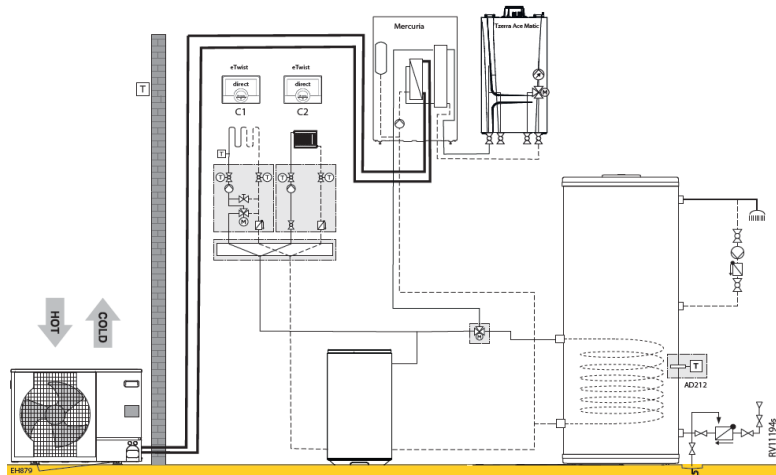

Mercuria H 11-16 kW (2 verwarmingscircuits via buffervat 150 l (1 directe kring, 1 gemengde kring) & sww)								
RV11194s								
		Collo	Bestelcode	PG	11 MR	16 MR	11 TR	16 TR
Mercuria Split H 11 - 16 kW, Hybride binnendeel R410A	1	EH894	7699124	B24	€ 4.543	€ 4.543	€ 4.543	€ 4.543
Buitenunit AWHP 11 MR-2R1.UK	1	EH382	7609927	B24	€ 5.287	-	-	-
Buitenunit AWHP 16 MR-2R1.UK	1	EH384	7609929	B24	-	€ 6.451	-	-
Buitenunit AWHP 11 TR-2R1.UK	1	EH383	7609928	B24	-	-	€ 5.636	-
Buitenunit AWHP 16 TR-2R1.UK	1	EH385	7609930	B24	-	-	-	€ 6.879
Kit montage op de grond in rubber 600 mm	1	EH879	7694974	B24	€ 200	€ 200	€ 200	€ 200
Geïsoleerde koelleidingen (5/8" - 3/8")Lengte 10 m	1	EH115	100012536	B24	€ 609	€ 609	€ 609	€ 609
Buffervat B 150 T	1	EH60	100004415	B24	€ 814	€ 814	€ 814	€ 814
Uitbreidingsprint met aansluitmateriaal t.b.v. 2e cv-circuit	1	HK416	7789286	B09	€ 316	€ 316	€ 316	€ 316
Remeha eTwist	2		7674557	B28	€ 594	€ 594	€ 594	€ 594
Hydraulische module ongemengde cv-kring DN25	1	EA143	100020167	B10	€ 839	€ 839	€ 839	€ 839
Hydraulische module gemengde cv-kring DN25	1	EA144	100020168	B10	€ 1.101	€ 1.101	€ 1.101	€ 1.101
Collector 2/3 cv-kringen	1	EA140	100020164	B10	€ 412	€ 412	€ 412	€ 412
Muurconsole tbv collector EA140.	1	EA141	100020165	B10	€ 44	€ 44	€ 44	€ 44
Totaalprijs systeem					€ 14.759	€ 15.923	€ 15.108	€ 16.351
I.c.m. Tzerra Ace Matic								
TZERRA ACE-MATIC 25S -BE-	1		7825254	B01	€ 1.999	€ 1.999	€ 1.999	€ 1.999
Hydraulische aansluitset voor solo	1		7828127	B01	€ 210	€ 210	€ 210	€ 210
Totaalprijs systeem					€ 16.968	€ 18.132	€ 17.317	€ 18.560
Met warmwaterproductie:								
Remeha BP 300	1	EC632	100019212	B07	€ 2.162	€ 2.162	€ 2.162	€ 2.162
Sanitair WarmWatervoeler NTC10k, incl. 5 m kabel	1	AD212	100000030	B09	€ 67	€ 67	€ 67	€ 67
Tapwaterkit Mercuria met motorbediende 3-wegklep	1	EH812	7738250	B24	€ 206	€ 206	€ 206	€ 206
Optioneel:								
Vochtigheidsdetectie (on/off)	1	HK27	100019114	B24	€ 351	€ 351	€ 351	€ 351
Buffervat 25 liter	1		7738247	B24	€ 562	€ 562	€ 562	€ 562
Buffervat 50 liter	1		7738249	B24	€ 673	€ 673	€ 673	€ 673
Buffervat 80 L	1	EH85	100008841	B24	€ 708	€ 708	€ 708	€ 708