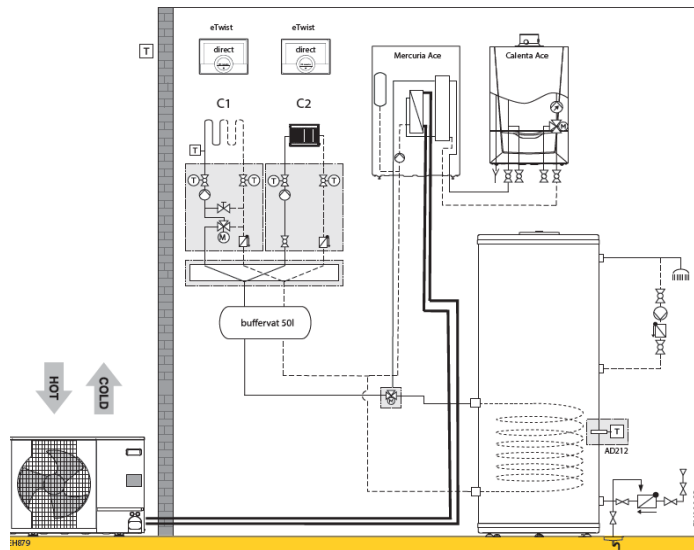

Mercuria Ace H 4,5-6-8 kW + Calenta Ace 15s, 25s, 35s (2 verwarmingskringen (1 directe kring, 1 gemengde kring) + sww)							
RV11160s							
		Collo	Bestelcode	PG	4,5 EM	6 EM	8 EM
Mercuria Ace Split H 4,5 - 8 kW, Hybride binnendeel R32	1	HK436	7791253	B24	€ 4.957	€ 4.957	€ 4.957
AWHPR 4 MR buitendeel	1	HK80	7736361	B24	€ 3.020	-	-
AWHPR 6 MR buitendeel	1	HK81	7736362	B24	-	€ 3.528	-
AWHPR 8 MR buitendeel	1	HK82	7736363	B24	-	-	€ 4.617
Kit montage op de grond in rubber 600 mm	1	EH879	7694974	B24	€ 200	€ 200	€ 200
Geïsoleerde koelleidingen (1/2" - 1/4")Lengte 10 m	1	EH142	100015476	B24	€ 351	€ 351	€ 351
Buffervat 50 liter	1		7738249	B24	€ 673	€ 673	€ 673
Dompelvoeler ketel- of cascadetemperatuur NTC10k	1	AD250	100013305	B09	€ 66	€ 66	€ 66
Uitbreidingsprint met aansluitmateriaal t.b.v. 2e cv-circuit	1	HK416	7789286	B09	€ 316	€ 316	€ 316
Remeha eTwist	2		7674557	B28	€ 594	€ 594	€ 594
Hydraulische module ongemengde cv-kring DN25	1	EA143	100020167	B10	€ 839	€ 839	€ 839
Hydraulische module gemengde cv-kring DN25	1	EA144	100020168	B10	€ 1.101	€ 1.101	€ 1.101
Collector 2/3 cv-kringen	1	EA140	100020164	B10	€ 412	€ 412	€ 412
Muurconsole tbv collector EA140.	1	EA141	100020165	B10	€ 44	€ 44	€ 44
Totaalprijs systeem					€ 12.573	€ 13.081	€ 14.170
I.c.m. Calenta Ace							
Remeha Calenta Ace 15s incl. compl. montageframe	1		7673201	B01	€ 3.321	€ 3.321	€ 3.321
Remeha Calenta Ace 25s incl. compl. montageframe	1		7673202	B01	€ 3.460	€ 3.460	€ 3.460
Remeha Calenta Ace 35s incl. compl. montageframe	1		7673203	B01	€ 3.595	€ 3.595	€ 3.595
Met warmwaterproductie:							
Remeha BP 200	1	EC631	100019211	B07	€ 1.903	€ 1.903	€ 1.903
Remeha BP 300	1	EC632	100019212	B07	€ 2.162	€ 2.162	€ 2.162
Sanitair WarmWatervoeler NTC10k, incl. 5 m kabel	1	AD212	100000030	B09	€ 67	€ 67	€ 67
Tapwaterkit Mercuria met motorbediende 3-wegklep	1	EH812	7738250	B24	€ 206	€ 206	€ 206
Optioneel:							
Vochtigheidsdetectie (on/off)	1	HK27	100019114	B24	€ 351	€ 351	€ 351
Buffervat 25 liter	1		7738247	B24	€ 562	€ 562	€ 562
Buffervat 80 L	1	EH85	100008841	B24	€ 708	€ 708	€ 708
Buffervat B 150 T	1	EH60	100004415	B24	€ 814	€ 814	€ 814