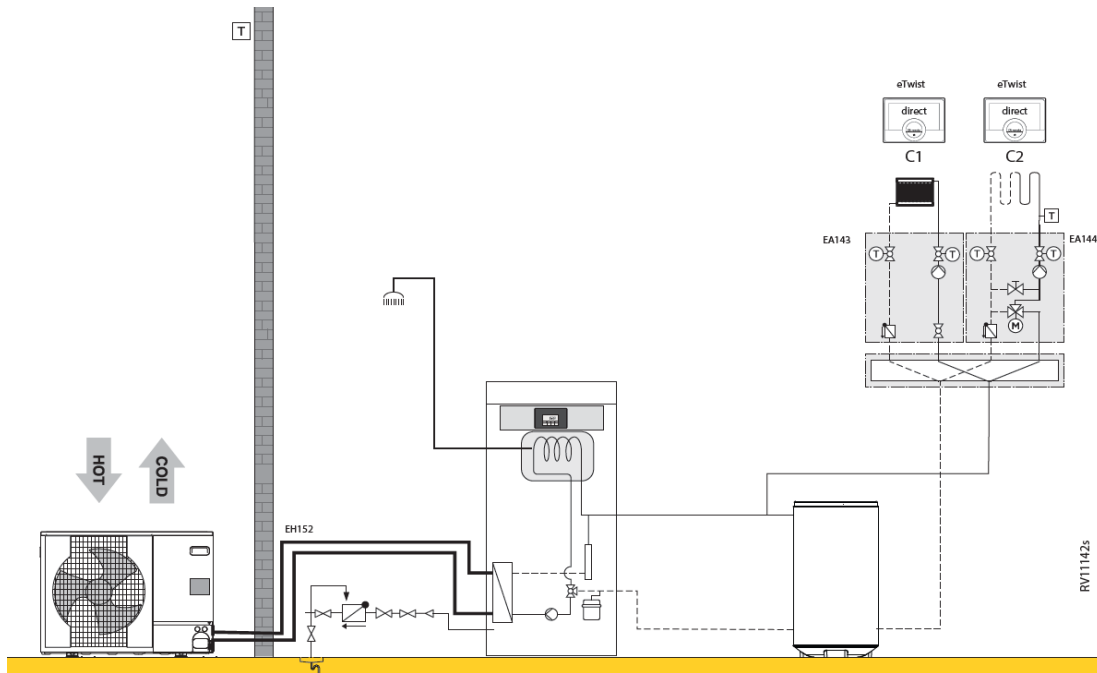

Eria Tower E 11-16 (2 verwarmingskringen via buffervat 150l (1 directe kring, 1 mengkring) & sww)							
RV11142s							
	Collo	Bestelcode	PG	11 EM	11 ET	16 EM	16 ET
Eria Tower H 11 kW - monofasig							
Binnenunit WPR-2/E V200 11-16	1	EH835	7680997	B24	€ 6.809	-	-
Buitenunit AWHP 11 MR-2R1.UK	1	EH382	7609927	B24	€ 5.287	-	-
Eria Tower H 11 kW - driefasig							
Binnenunit WPR-2/E V200 11-16	1	EH835	7680997	B24	-	€ 6.809	-
Buitenunit AWHP 11 TR-2R1.UK	1	EH383	7609928	B24	-	€ 5.636	-
Eria Tower H 16 kW - monofasig							
Binnenunit WPR-2/E V200 11-16	1	EH835	7680997	B24	-	-	€ 6.809
Buitenunit AWHP 16 MR-2R1.UK	1	EH384	7609929	B24	-	-	€ 6.451
Eria Tower H 16 kW - driefasig							
Binnenunit WPR-2/E V200 11-16	1	EH835	7680997	B24	-	-	€ 6.809
Buitenunit AWHP 16 TR-2R1.UK	1	EH385	7609930	B24	-	-	€ 6.879
Geïsoleerde koelleidingen (5/8" - 3/8")Lengte 10 m	1	EH115	100012536	B24	€ 609	€ 609	€ 609
Beschermingsfilter 400um + afsluitkraan	1	EH61	100004417	B24	€ 104	€ 104	€ 104
Remeha eTwist	2		7674557	B28	€ 594	€ 594	€ 594
Printplaat voor 2de cv-kring	1	EH862	7689751	B13	€ 315	€ 315	€ 315
Vertrekvoeler voor cv-kring met mengkraan.	1	AD199	88017017	B09	€ 98	€ 98	€ 98
Buffervat B 150 T	1	EH60	100004415	B24	€ 814	€ 814	€ 814
Dompelvoeler ketel- of cascadetemperatuur NTC10k	1	AD250	100013305	B09	€ 66	€ 66	€ 66
Collector 2/3 cv-kringen	1	EA140	100020164	B10	€ 412	€ 412	€ 412
Muurconsole tbv collector EA140.	1	EA141	100020165	B10	€ 44	€ 44	€ 44
Hydraulische module ongemengde cv-kring DN25	1	EA143	100020167	B10	€ 839	€ 839	€ 839
Hydraulische module gemengde cv-kring DN25	1	EA144	100020168	B10	€ 1.101	€ 1.101	€ 1.101
Totaalprijs systeem					€ 17.092	€ 17.441	€ 18.256
Optioneel:							
Set geluiddemper buitenunit (reductie +/-3 dB)	1	EH572	7636899	B24	€ 99	€ 99	€ 99
Geïsoleerde koelleidingen (5/8" - 3/8")Lengte 5 m	1	EH114	100012535	B24	€ 331	€ 331	€ 331
Geïsoleerde koelleidingen (5/8" - 3/8")Lengte 20 m	1	EH116	100012537	B24	€ 946	€ 946	€ 946
Set isolatie bij het gebruik van actieve koeling	1	EH859	7677244	B01	€ 331	€ 331	€ 331