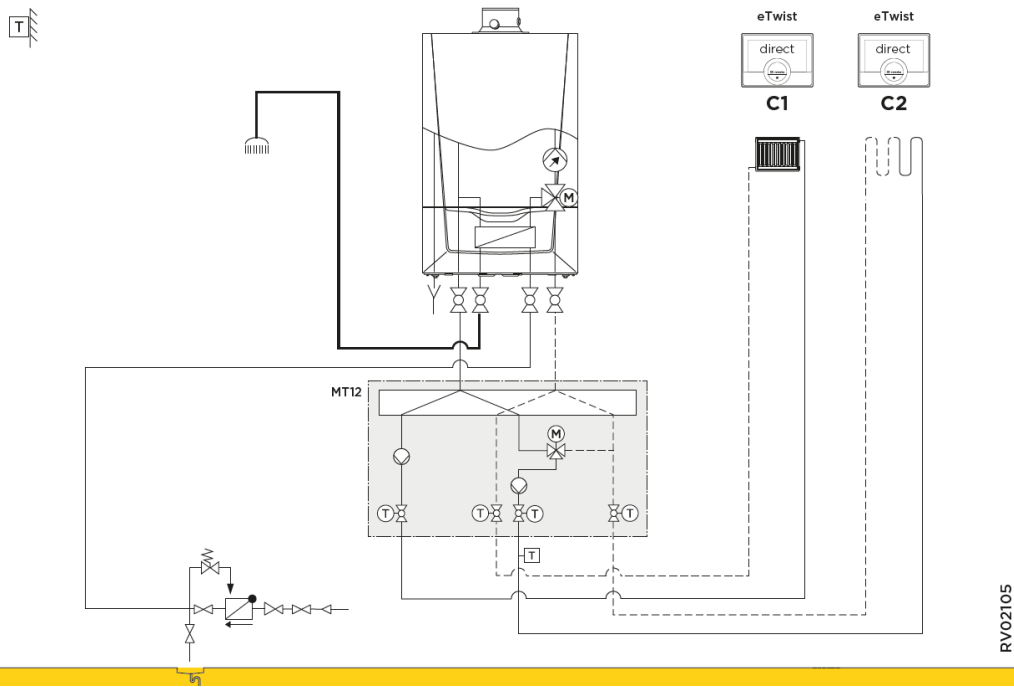

Calenta Ace 28-40 c (2 verwarmingskringen (1 directe kring, 1 mengkring) & sww)					
RV02105					
	Collo	Bestelcode	PG	28c	40c
Remeha Calenta Ace 28c incl. compl. montageframe	1	7673204	B01	€ 3.528	-
Remeha Calenta Ace 40c incl. compl. montageframe	1	7673206	B01	-	€ 3.806
Vertrekvoeler voor cv-kring met mengkraan.	1	AD199	88017017	€ 98	€ 98
Remeha eTwist	2	7674557	B28	€ 594	€ 594
Compacte hydraulische module voor 2 CV-kringen DN20	1	MT12	7616233	€ 1.807	€ 1.807
Totaalprijs systeem				€ 6.027	€ 6.305