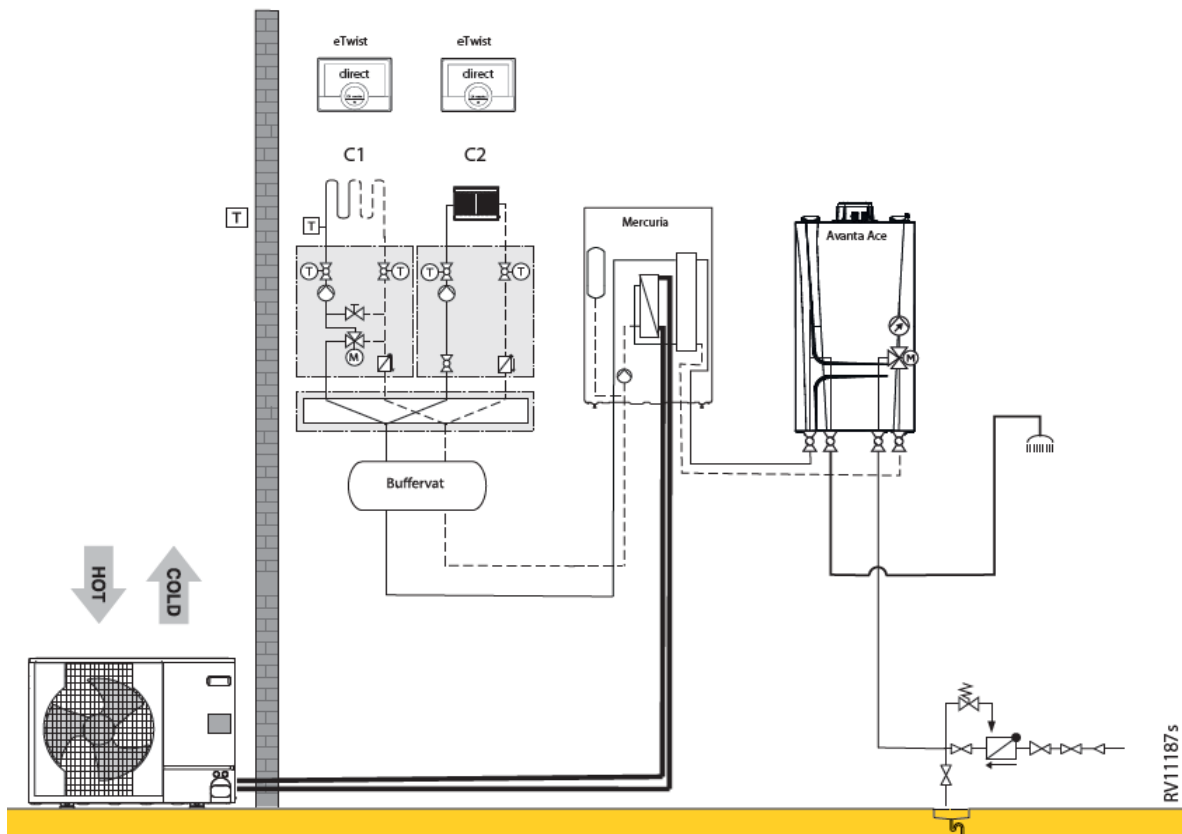

Mercuria H 11-16 kW + Avanta Ace 28c, 35c (2 verwarmingskringen (1 directe kring, 1 gemengde kring))

RV11187s								
		Collo	Bestelcode	PG	11 MR	116 MR	11 TR	16 TR
Mercuria Split H 11 - 16 kW, Hybride binnendeel R410A	1	EH894	7699124	B24	€ 4.543	€ 4.543	€ 4.543	€ 4.543
Buitenunit AWHP 11 MR-2R1.UK	1	EH382	7609927	B24	€ 5.287	-	-	-
Buitenunit AWHP 16 MR-2R1.UK	1	EH384	7609929	B24	-	€ 6.451	-	-
Buitenunit AWHP 11 TR-2R1.UK	1	EH383	7609928	B24	-	-	€ 5.636	-
Buitenunit AWHP 16 TR-2R1.UK	1	EH385	7609930	B24	-	-	-	€ 6.879
Kit montage op de grond in rubber 600 mm	1	EH879	7694974	B24	€ 200	€ 200	€ 200	€ 200
Geïsoleerde koelleidingen (5/8" - 3/8")Lengte 10 m	1	EH115	100012536	B24	€ 609	€ 609	€ 609	€ 609
Buffervat 50 liter	1		7738249	B24	€ 673	€ 673	€ 673	€ 673
Uitbreidingsprint met aansluitmateriaal t.b.v. 2e cv-circuit	1	HK416	7789286	B09	€ 316	€ 316	€ 316	€ 316
Remeha eTwist	2		7674557	B28	€ 594	€ 594	€ 594	€ 594
Hydraulische module ongemengde cv-kring DN25	1	EA143	100020167	B10	€ 839	€ 839	€ 839	€ 839
Hydraulische module gemengde cv-kring DN25	1	EA144	100020168	B10	€ 1.101	€ 1.101	€ 1.101	€ 1.101
Collector 2/3 cv-kringen	1	EA140	100020164	B10	€ 412	€ 412	€ 412	€ 412
Muurconsole tbv collector EA140.	1	EA141	100020165	B10	€ 44	€ 44	€ 44	€ 44
Totaalprijs systeem					€ 14.618	€ 15.782	€ 14.967	€ 16.210
I.c.m. Avanta Ace								
Avanta Ace 28c (combi)	1		7770043	B01	€ 1.613	€ 1.613	€ 1.613	€ 1.613
Avanta Ace 35c (combi)	1		7770044	B01	€ 1.936	€ 1.936	€ 1.936	€ 1.936
Hydraulische aansluitset met vuleenheid. Voor ketels Avanta Ace 28c en 35c	1		7783162	B01	€ 267	€ 267	€ 267	€ 267
Optioneel:								
Vochtigheidsdetectie (on/off)	1	HK27	100019114	B24	€ 351	€ 351	€ 351	€ 351
Buffervat 25 liter	1		7738247	B24	€ 562	€ 562	€ 562	€ 562
Buffervat 80 L	1	EH85	100008841	B24	€ 708	€ 708	€ 708	€ 708
Buffervat B 150 T	1	EH60	100004415	B24	€ 814	€ 814	€ 814	€ 814