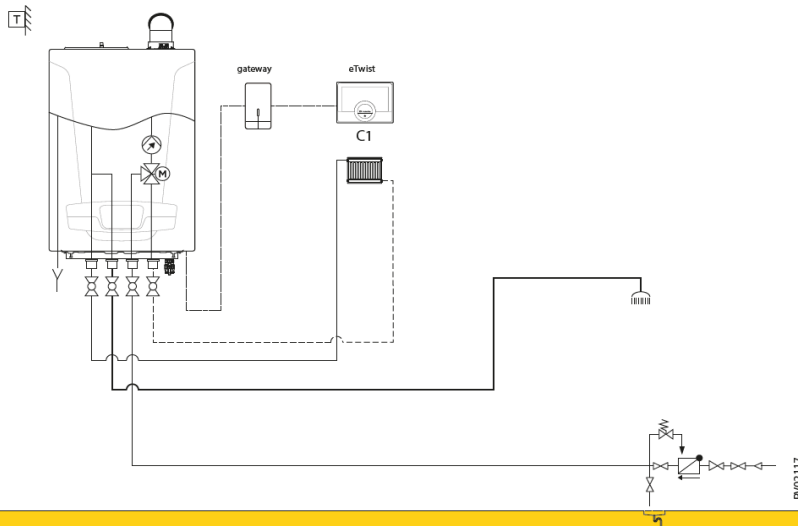

Initia Plus 28/33 d (1 verwarmingskring & sww)					
RV02117					
		Collo	Bestelcode	PG	28/33d
Remeha Initia Plus 28/33d	1		7711185	B01	€ 3.595
Hydraulische aansluitset Initia Plus Duo	1		SX714088410	B01	€ 210
Remeha eTwist incl. Gateway	1		7674559	B28	€ 335
Buitenvoeler (draadgebonden)	1	SEF	7735714	B21	€ 67
Totaalprijs systeem					€ 4.207