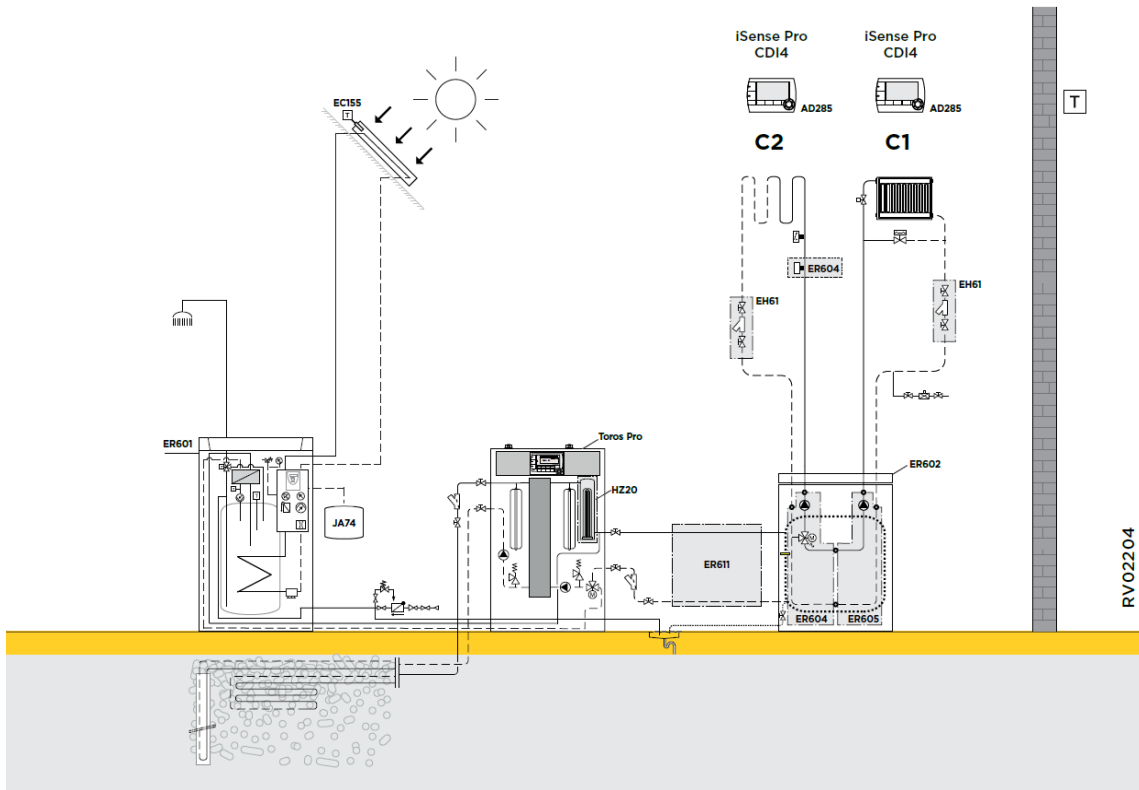

Toros Pro 5-9-12-15-19-27 captatie (2 verwarmingskringen (1 gemengde kring + 1 directe kring) & sww door zonne boiler)

RV02204												
	Collo	Bestelcode	PG	5 MR	5 TR	9 MR	9 TR	12 MR	12 TR	15 TR	19 TR	27 TR
Toros Pro 5 MR	1	7793342	B24	€ 9,046	-	-	-	-	-	-	-	-
Toros Pro 5 TR	1	7793364	B24	-	€ 9,046	-	-	-	-	-	-	-
Toros Pro 9 MR	1	7795702	B24	-	-	€ 9,965	-	-	-	-	-	-
Toros Pro 9 TR	1	7795706	B24	-	-	-	€ 9,965	-	-	-	-	-
Toros Pro 12 MR	1	7795707	B24	-	-	-	-	€ 11,497	-	-	-	-
Toros Pro 12 TR	1	7795828	B24	-	-	-	-	-	€ 11,497	-	-	-
Toros Pro 15 TR	1	7795832	B24	-	-	-	-	-	-	€ 12,417	-	-
Toros Pro 19 TR	1	7795837	B24	-	-	-	-	-	-	-	€ 13,030	-
Toros Pro 27 TR	1	7795845	B24	-	-	-	-	-	-	-	-	€ 13,797
Toros Pro 27 TR	1	7795845	B24	-	-	-	-	-	-	-	-	€ 13,797
Set buffervat GSHP 200L	1	ER602	7607396	€ 1,331	€ 1,331	€ 1,331	€ 1,331	€ 1,331	€ 1,331	€ 1,331	€ 1,331	€ 1,331
Boiler 200 GSHL	1	ER601	7607389	€ 2,719	€ 2,719	€ 2,719	€ 2,719	€ 2,719	€ 2,719	€ 2,719	€ 2,719	€ 2,719
Omkeerklep + Sww-voeler GSHP 19 - 27 kW	1	HZ17	7616429	-	-	-	-	-	-	-	€ 469	€ 469
Zonnecollectorpakket 2x CZ50 V ST.	1		7626388	€ 3,232	€ 3,232	€ 3,232	€ 3,232	€ 3,232	€ 3,232	€ 3,232	€ 3,232	€ 3,232
Duo-Tube Cu 15 L= 10 m	1	EG106	89807000	€ 759	€ 759	€ 759	€ 759	€ 759	€ 759	€ 759	€ 759	€ 759
Set zonne-expansievat (18 liter 10 bar)	1	JA74	7607001	€ 260	€ 260	€ 260	€ 260	€ 260	€ 260	€ 260	€ 260	€ 260
Collectortemperatuurvoeler PT1000	1	EC155	10008011	€ 96	€ 96	€ 96	€ 96	€ 96	€ 96	€ 96	€ 96	€ 96
Verbindingsset WP-boiler B200	1	ER611	7611489	€ 417	€ 417	€ 417	€ 417	€ 417	€ 417	€ 417	€ 417	€ 417
Kabelset veiligheidsthermostaat PCBT	1	HZ29	7622431	€ 69	€ 69	€ 69	€ 69	€ 69	€ 69	€ 69	€ 69	€ 69
Set kring vloerverwarming	1	ER604	7610411	€ 914	€ 914	€ 914	€ 914	€ 914	€ 914	€ 914	€ 914	€ 914
Set radiatorkring	1	ER605	7610412	€ 832	€ 832	€ 832	€ 832	€ 832	€ 832	€ 832	€ 832	€ 832
Beschermingsfilter 400um + afsluitkraan	2	EH61	100004417	€ 208	€ 208	€ 208	€ 208	€ 208	€ 208	€ 208	€ 208	€ 208
Sanitair WarmWatervoeler NTC10k, incl. 5 m kabel	2	AD212	100000030	€ 134	€ 134	€ 134	€ 134	€ 134	€ 134	€ 134	€ 134	€ 134
Dompelvoeler ketel- of cascadetemperatuur NTC10k	1	AD250	100013305	€ 66	€ 66	€ 66	€ 66	€ 66	€ 66	€ 66	€ 66	€ 66
Afstandsbediening iSense PRO CDI4 (aansluiten met draad).	2	AD258	100013478	€ 505	€ 505	€ 505	€ 505	€ 505	€ 505	€ 505	€ 505	€ 505
Pompset Wilo Para 25/1-8 voor GSHP 19	1	HZ63	7622062	-	-	-	-	-	-	-	€ 997	-
Totaalprijs systeem				€ 20.588	€ 20.588	€ 21.507	€ 21.507	€ 23.039	€ 23.039	€ 23.959	€ 26.038	€ 39.605
optioneel												
Set elektrische weerstand 9 kW GSHP 05 à 15 kW	1	HZ20	7616680	€ 1,415	€ 1,415	€ 1,415	€ 1,415	€ 1,415	€ 1,415	€ 1,415	-	-
Set elektrische weerstand 9 kW GSHP 19 - 27 kW	1	HZ19	7616643	-	-	-	-	-	-	-	€ 1,495	€ 1,495
Set isolatie koude modus	1	ER581	7620436	€ 254	€ 254	€ 254	€ 254	€ 254	€ 254	€ 254	€ 254	€ 254
Vochtigheidsdetectie (on/off)	1	HK27	100019114	€ 351	€ 351	€ 351	€ 351	€ 351	€ 351	€ 351	€ 351	€ 351