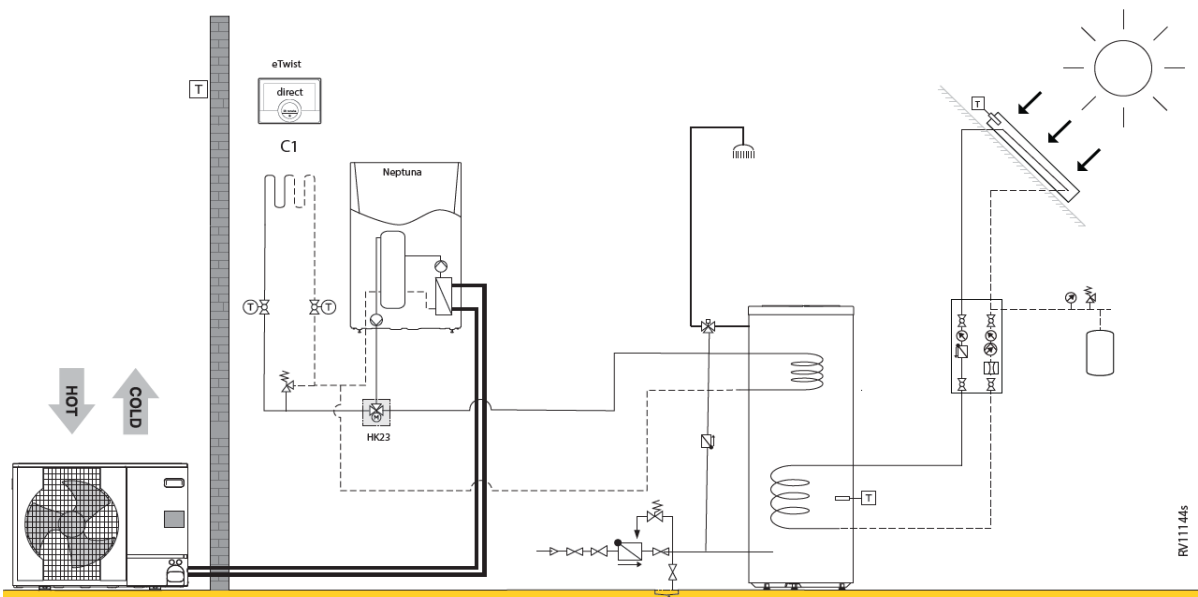

Neptuna E 4,5-6-8-11-16 + Calenta Ace solo 15-25-35 s (1 verwarmingskring & sww met EAS-WS 380-470 B)							
RV11144s							
		Collo	Bestelcode	PG	4,5 EM	6 EM	8 EM
Neptuna E 4.5 kW monofasig:							
Binnenunit WPR/E 4-8 MK3	1	EH793	7683256	B24	€ 5.916	-	-
Buitenunit AWHP 4.5 MR	1	EH616	7656794	B24	€ 2.398	-	-
Aansluitadapter frigo enkel voor 6 kW	1	EH146	100015480	B24	€ 84	-	-
Neptuna E 6 kW monofasig:							
Binnenunit WPR/E 4-8 MK3	1	EH793	7683256	B24	-	€ 5.916	-
Buitenunit AWHP 6 MR-3	1	EH672	7668016	B24	-	€ 3.349	-
Aansluitadapter frigo enkel voor 6 kW	1	EH146	100015480	B24	-	€ 84	-
Neptuna E 8 kW monofasig:							
Binnenunit WPR/E 4-8 MK3	1	EH793	7683256	B24	-	-	€ 5.916
Buitenunit AWHP 8 MR-2R1.UK	1	EH381	7609926	B24	-	-	€ 3.942
Kit montage op de grond in rubber 600 mm	1	EH879	7694974	B24	€ 200	€ 200	€ 200
Geïsoleerde koelleidingen (1/2" - 1/4") Lengte 10 m	1	EH142	100015476	B24	€ 351	€ 351	-
Geïsoleerde koelleidingen (5/8" - 3/8") Lengte 10 m	1	EH115	100012536	B24	-	-	€ 609
Remeha eTwist	1		7674557	B28	€ 297	€ 297	€ 297
Set bekabeling rechtstreekse vloerverwarming	1	HA255	7624902	B24	€ 61	€ 61	€ 61
Met warmwaterproductie:							
EAS-WS 380 B WAERMEPUMPEN	1	EASWS380B	7681402	B08	€ 3.286	€ 3.286	€ 3.286
Zonnecollectorpakket 2x C250 V ST.	1		7626388	B08	€ 3.232	€ 3.232	€ 3.232
Zonnestation DKSL 6-8 MSB	1	ER710	7630417	B08	€ 888	€ 888	€ 888
Zonneregeling Sol PLUS incl. 3 voelers	1	ER709	7630422	B08	€ 413	€ 413	€ 413
Thermostatische mengkraan Ø 3/4"	1	EG78	89807767	B08	€ 224	€ 224	€ 224
Expansievat zonnecircuit Inhoud 24 liter.	1	EG118	100019428	B08	€ 179	€ 179	€ 179
Set voor muurbevestiging expansievat tot 24 liter.	1	EC118	89807238	B08	€ 108	€ 108	€ 108
Duo-Tube Cu 15 L= 10 m	1	EG106	89807000	B08	€ 759	€ 759	€ 759
Totaalprijs systeem					€ 18.396	€ 19.347	€ 20.113
Optioneel:							
Set geluiddemper buitenunit. Aansluiten op SCB-10.	1	EH829	7688755	B01	-	€ 177	€ 177
Geïsoleerde koelleidingen (5/8" - 3/8") Lengte 5 m	1	EH114	100012535	B24	-	-	€ 331
Geïsoleerde koelleidingen (5/8" - 3/8") Lengte 20 m	1	EH116	100012537	B24	-	-	€ 946
Set isolatie koeling	1	EH811	7682396	B01	€ 195	€ 195	€ 195
Vochtigheidsdetectie (on/off)	1	HK27	100019114	B24	€ 351	€ 351	€ 351