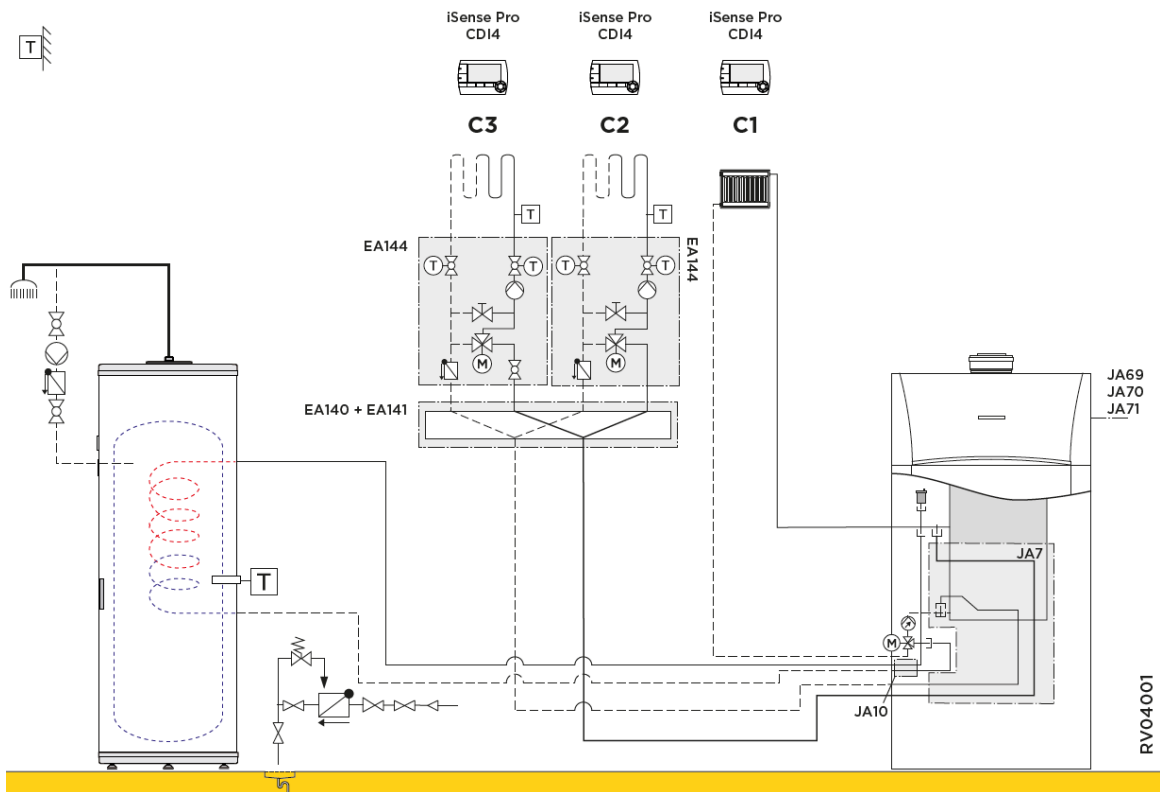

Calora Tower Gas 15-25-35 Si (3 verwarmingskringen (1 directe kring, 2 mengkring) & sww)							
RV04001							
		Collo	Bestelcode	PG	15s	25s	35s
Remeha Calora TOWER Gas 15 Si	1	JA69	7604700	B02	€ 3.430	-	-
Remeha Calora TOWER Gas 25 Si	1	JA70	7604701	B02	-	€ 3.746	-
Remeha Calora TOWER Gas 35 Si	1	JA71	7604702	B02	-	-	€ 4.090
Remeha BP 150	1	EC630	100019210	B07	€ 1.686	-	-
Remeha BP 200	1	EC631	100019211	B07	-	€ 1.903	€ 1.903
Set Leidingwerk tussen CTG en externe pompmodule	1	JA7	100017390	B01	€ 143	€ 143	€ 143
Set Leidingwerk tussen CTG en externe boiler	1	JA10	100017393	B02	€ 108	€ 108	€ 108
Vertrekvoeler voor cv-kring met mengkraan.	1	AD199	88017017	B09	€ 98	€ 98	€ 98
Sanitair WarmWatervoeler NTC10k, incl. 5 m kabel	1	AD212	100000030	B09	€ 67	€ 67	€ 67
Printplaat + voeler NTC10k voor cv-kring met mengkraan.	1	AD249	100013304	B09	€ 204	€ 204	€ 204
Collector 2/3 cv-kringen	1	EA140	100020164	B10	€ 412	€ 412	€ 412
Muurconsole tbv collector EA140.	1	EA141	100020165	B10	€ 44	€ 44	€ 44
Hydraulische module gemengde cv-kring DN25	2	EA144	100020168	B10	€ 2.202	€ 2.202	€ 2.202
Afstandsbediening iSense PRO CDI4 (aansluiten met draad).	3	AD258	100013478	B09	€ 757	€ 757	€ 757
Totaalprijs systeem					€ 9.152	€ 9.686	€ 10.030