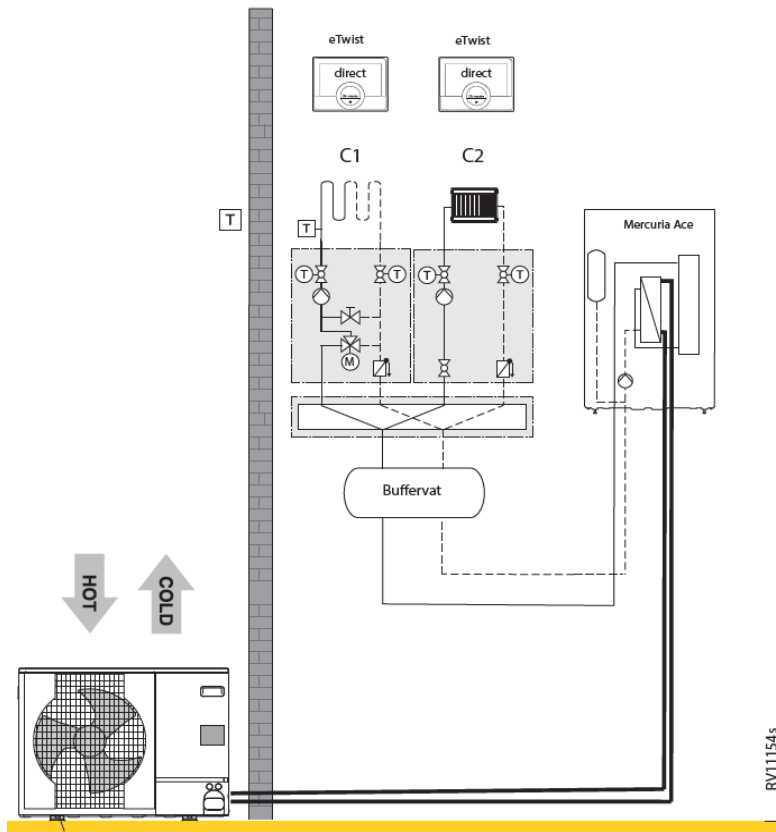

Mercuria Ace E 4,5-6-8 kW (2 verwarmingskringen (1 directe kring, 1 gemengde kring))							
RV11154s							
		Collo	Bestelcode	PG	4,5 EM	6 EM	8 EM
Mercuria Ace Split E 4,5 - 8 kW, Electric binnendeel R32	1	HK435	7791252	B24	€ 4.558	€ 4.558	€ 4.558
AWHPR 4 MR buitendeel	1	HK80	7736361	B24	€ 3.020	-	-
AWHPR 6 MR buitendeel	1	HK81	7736362	B24	-	€ 3.528	-
AWHPR 8 MR buitendeel	1	HK82	7736363	B24	-	-	€ 4.617
Kit montage op de grond in rubber 600 mm	1	EH879	7694974	B24	€ 200	€ 200	€ 200
Geïsoleerde koelleidingen (1/2" - 1/4") Lengte 10 m	1	EH142	100015476	B24	€ 351	€ 351	€ 351
Buffervat 50 liter	1		7738249	B24	€ 673	€ 673	€ 673
Dompelvoeler ketel- of cascadetemperatuur NTC10k	1	AD250	100013305	B09	€ 66	€ 66	€ 66
Collector 2/3 cv-kringen	1	EA140	100020164	B10	€ 412	€ 412	€ 412
Muurconsole tbv collector EA140.	1	EA141	100020165	B10	€ 44	€ 44	€ 44
Hydraulische module ongemengde cv-kring DN25	1	EA143	100020167	B10	€ 839	€ 839	€ 839
Hydraulische module gemengde cv-kring DN25	1	EA144	100020168	B10	€ 1.101	€ 1.101	€ 1.101
Uitbreidingsprint met aansluitmateriaal t.b.v. 2e cv-circuit	1	HK416	7789286	B09	€ 316	€ 316	€ 316
Remeha eTwist	2		7674557	B28	€ 594	€ 594	€ 594
Totaalprijs systeem					€ 12.174	€ 12.682	€ 13.771
Optioneel:							
Vochtigheidsdetectie (on/off)	1	HK27	100019114	B24	€ 351	€ 351	€ 351
Buffervat 25 liter	1		7738247	B24	€ 562	€ 562	€ 562
Buffervat 80 L	1	EH85	100008841	B24	€ 708	€ 708	€ 708
Buffervat B 150 T	1	EH60	100004415	B24	€ 814	€ 814	€ 814