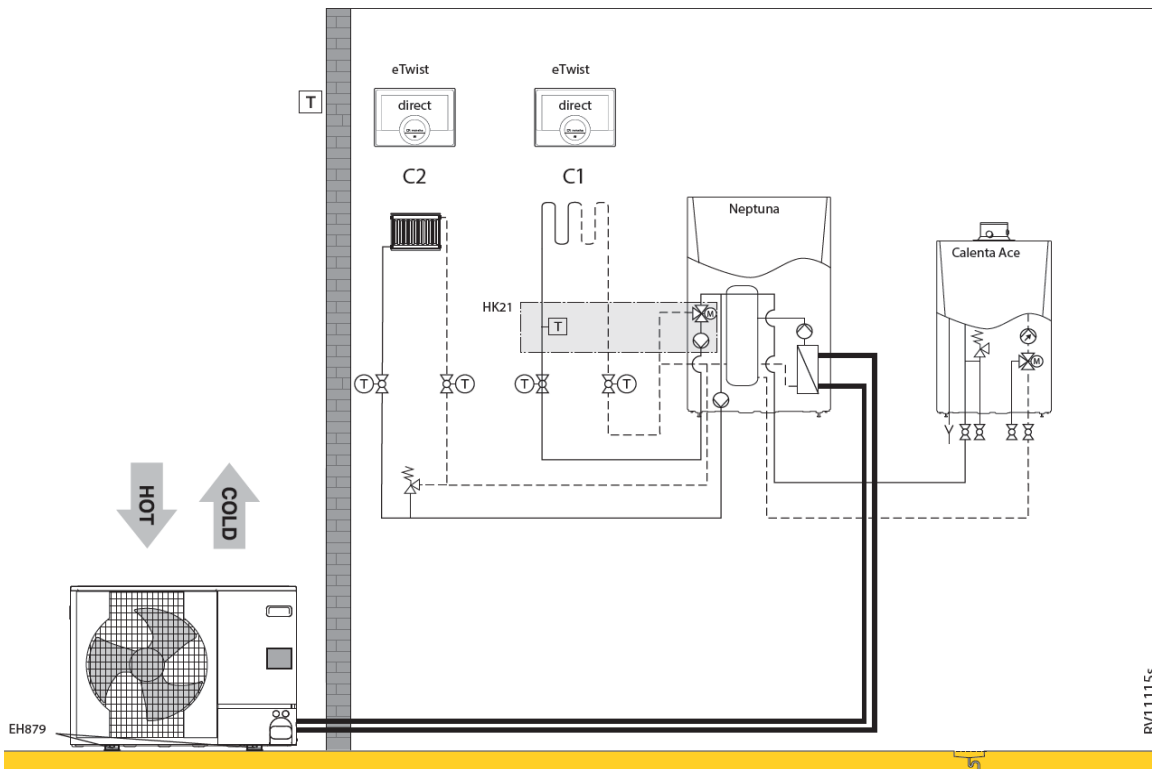

Neptuna H 4,5-6-8-11-16 + Calenta Ace solo 15-25-35 s (2 verwarmingskringen (1 directe kring, 1 gemengde kring))							
RV11115s							
		Collo	Bestelcode	PG	4,5 EM	6 EM	8 EM
Binnenunit WPR/H 4-8 MK3	1	EH792	7683255	B24	€ 5.866	-	-
Buitenunit AWHP 4.5 MR	1	EH616	7656794	B24	€ 2.398	-	-
Aansluitadapter frigo enkel voor 6 kW	1	EH146	100015480	B24	€ 84	-	-
Neptuna H 6 kW monofasig:							
Binnenunit WPR/H 4-8 MK3	1	EH792	7683255	B24	-	€ 5.866	-
Buitenunit AWHP 6 MR-3	1	EH672	7668016	B24	-	€ 3.349	-
Aansluitadapter frigo enkel voor 6 kW	1	EH146	100015480	B24	-	€ 84	-
Neptuna H 8 kW monofasig:							
Binnenunit WPR/H 4-8 MK3	1	EH792	7683255	B24	-	-	€ 5.866
Buitenunit AWHP 8 MR-2R1.UK	1	EH381	7609926	B24	-	-	€ 3.942
Kit montage op de grond in rubber 600 mm	1	EH879	7694974	B24	€ 200	€ 200	€ 200
Geïsoleerde koelleidingen (1/2" - 1/4")Lengte 10 m	1	EH142	100015476	B24	€ 351	€ 351	-
Geïsoleerde koelleidingen (5/8" - 3/8")Lengte 10 m	1	EH115	100012536	B24	-	-	€ 609
Remeha eTwist	2		7674557	B28	€ 594	€ 594	€ 594
Set gemengde cv-kring voor binnenunit (EH792-EH797)	1	HK21	100017830	B24	€ 1.000	€ 1.000	€ 1.000
Totaalprijs systeem					€ 10.493	€ 11.444	€ 12.211
Met Calenta Ace							
Remeha Calenta Ace 15s incl. compl. montageframe	1		7673201	B01	€ 3.321	€ 3.321	€ 3.321
Remeha Calenta Ace 25s incl. compl. montageframe	1		7673202	B01	€ 3.460	€ 3.460	€ 3.460
Remeha Calenta Ace 35s incl. compl. montageframe	1		7673203	B01	€ 3.595	€ 3.595	€ 3.595
Optioneel:							
Set geluiddemper buitenunit. Aansluiten op SCB-10.	1	EH829	7688755	B01	-	€ 177	€ 177
Geïsoleerde koelleidingen (5/8" - 3/8")Lengte 5 m	1	EH114	100012535	B24	-	-	€ 331
Geïsoleerde koelleidingen (5/8" - 3/8")Lengte 20 m	1	EH116	100012537	B24	-	-	€ 946
Set isolatie koeling	1	EH811	7682396	B01	€ 195	€ 195	€ 195
Vochtigheidsdetectie (on/off)	1	HK27	100019114	B24	€ 351	€ 351	€ 351
Set isolatie mengkraan	1	HK25	100018411	B24	€ 38	€ 38	€ 38