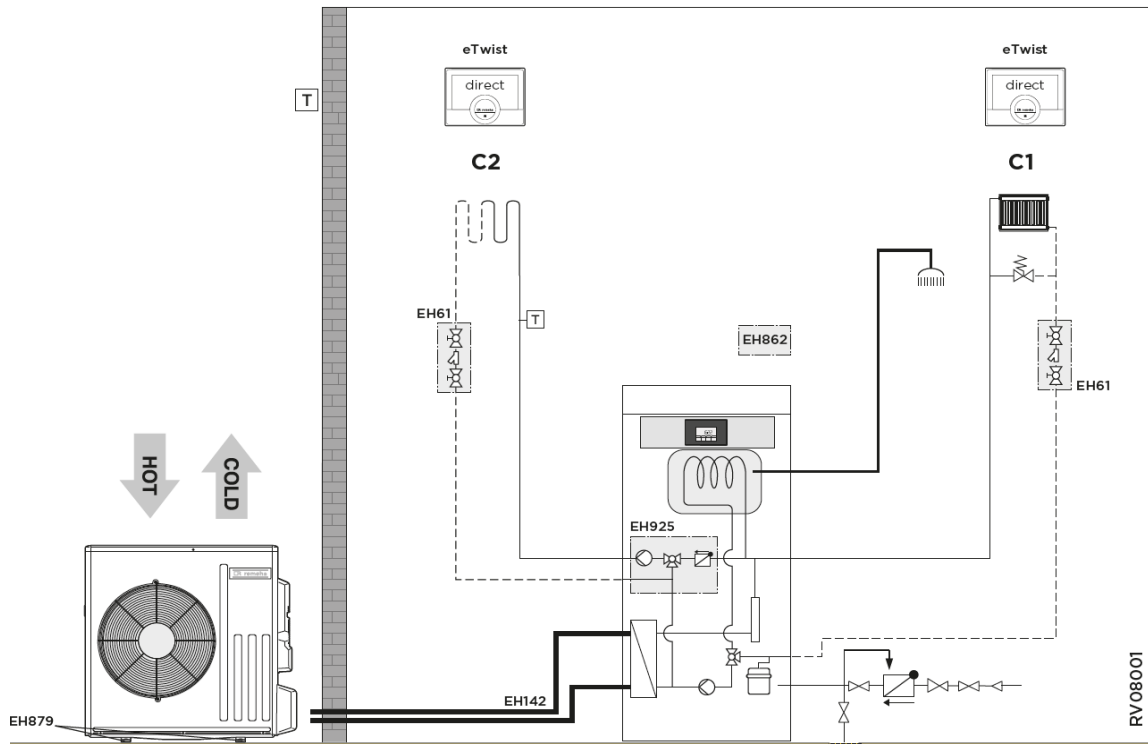

Eria Tower E 11-16 (2 verwarmingskringen (1 directe kring, 1 gemengde kring) & sww)							
RV08001							
	Collo	Bestelcode	PG	11 EM	11 ET	16 EM	16 ET
Eria Tower E 11 kW - monofasig							
Binnenunit WPR-2/E V200 11-16	1	EH835 7680997	B24	€ 6.809	-	-	-
Buitenunit AWHP 11 MR-2R1.UK	1	EH382 7609927	B24	€ 5.287	-	-	-
Eria Tower E 11 kW - driefasig							
Binnenunit WPR-2/E V200 11-16	1	EH835 7680997	B24	-	€ 6.809	-	-
Buitenunit AWHP 11 TR-2R1.UK	1	EH383 7609928	B24	-	€ 5.636	-	-
Eria Tower E 16 kW - monofasig							
Binnenunit WPR-2/E V200 11-16	1	EH835 7680997	B24	-	-	€ 6.809	-
Buitenunit AWHP 16 MR-2R1.UK	1	EH384 7609929	B24	-	-	€ 6.451	-
Eria Tower E 16 kW - driefasig							
Binnenunit WPR-2/E V200 11-16	1	EH835 7680997	B24	-	-	-	€ 6.809
Buitenunit AWHP 16 TR-2R1.UK	1	EH385 7609930	B24	-	-	-	€ 6.879
Kit montage op de grond in rubber 600 mm	1	EH879 7694974	B24	€ 200	€ 200	€ 200	€ 200
Geïsoleerde koelleidingen (5/8" - 3/8")Lengte 10 m	1	EH115 100012536	B24	€ 609	€ 609	€ 609	€ 609
Beschermingsfilter 400um + afsluitkraan	2	EH61 100004417	B24	€ 208	€ 208	€ 208	€ 208
Remeha eTwist	2	7674557	B28	€ 594	€ 594	€ 594	€ 594
Set bekabeling rechtstreekse vloerverwarming	2	HA255 7624902	B24	€ 123	€ 123	€ 123	€ 123
Set gemengde cv-kring voor module WPR V200 (EH554-EH557)	1	EH925 7718394	B24	€ 922	€ 922	€ 922	€ 922
Printplaat voor 2de cv-kring	1	EH862 7689751	B13	€ 315	€ 315	€ 315	€ 315
Totaalprijs systeem				€ 15.066	€ 15.415	€ 16.230	€ 16.658
Optioneel:							
Set geluiddemper buitenunit (reductie +/-3 dB)	1	EH572 7636899	B24	€ 99	€ 99	€ 99	€ 99
Geïsoleerde koelleidingen (5/8" - 3/8")Lengte 5 m	1	EH114 100012535	B24	€ 331	€ 331	€ 331	€ 331
Geïsoleerde koelleidingen (5/8" - 3/8")Lengte 20 m	1	EH116 100012537	B24	€ 946	€ 946	€ 946	€ 946
Set isolatie bij het gebruik van actieve koeling	1	EH859 7677244	B01	€ 331	€ 331	€ 331	€ 331