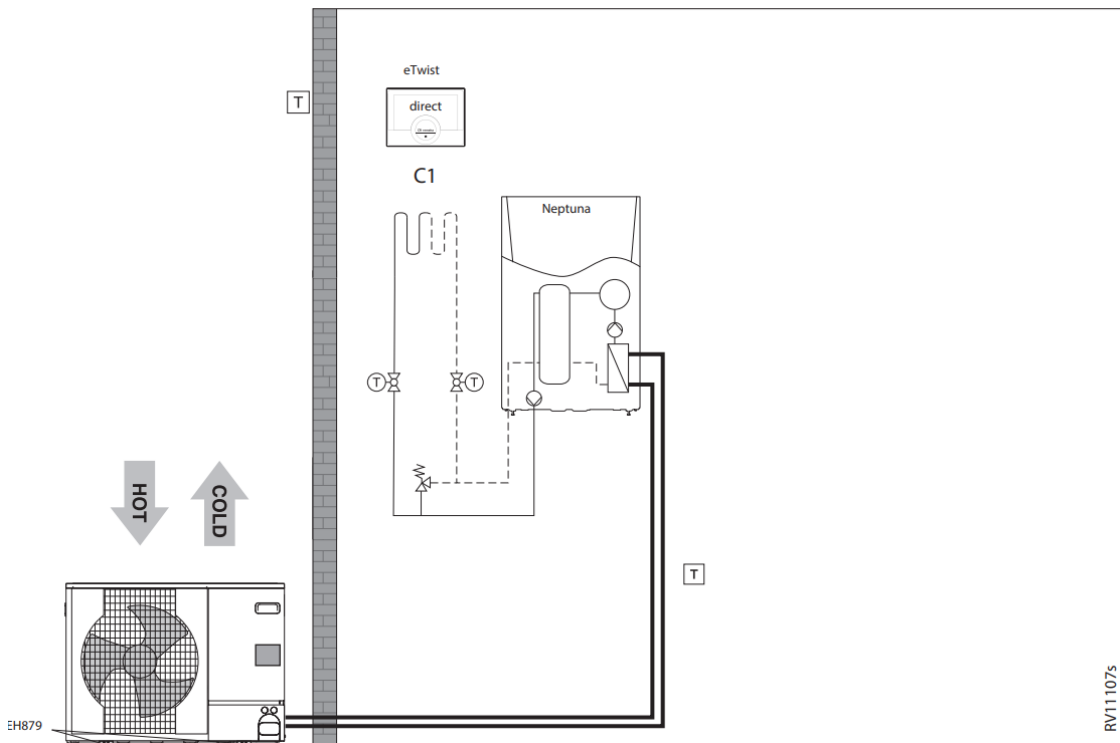

RV111075

Neptuna E 4,5-6-8-11-16 (1 kring vloerverwarming)							
RV111075							
	Collo	Bestelcode	PG	4,5 EM	6 EM	8 EM	
Neptuna E 4.5 kW monofasig:							
Binnenunit WPR/E 4-8 MK3	1	EH793	7683256	B24	€ 5.916	-	-
Buitenunit AWHP 4.5 MR	1	EH616	7656794	B24	€ 2.398	-	-
Aansluitadapter frigo enkel voor 6 kW	1	EH146	100015480	B24	€ 84	-	-
Neptuna E 6 kW monofasig:							
Binnenunit WPR/E 4-8 MK3	1	EH793	7683256	B24	-	€ 5.916	-
Buitenunit AWHP 6 MR-3	1	EH672	7668016	B24	-	€ 3.349	-
Aansluitadapter frigo enkel voor 6 kW	1	EH146	100015480	B24	-	€ 84	-
Neptuna E 8 kW monofasig:							
Binnenunit WPR/E 4-8 MK3	1	EH793	7683256	B24	-	-	€ 5.916
Buitenunit AWHP 8 MR-2R1.UK	1	EH381	7609926	B24	-	-	€ 3.942
Kit montage op de grond in rubber 600 mm	1	EH879	7694974	B24	€ 200	€ 200	€ 200
Geïsoleerde koelleidingen (1/2" - 1/4")Lengte 10 m	1	EH142	100015476	B24	€ 351	€ 351	-
Geïsoleerde koelleidingen (5/8" - 3/8")Lengte 10 m	1	EH115	100012536	B24	-	-	€ 609
Remeha eTwist	1		7674557	B28	€ 297	€ 297	€ 297
Set bekabeling rechtstreekse vloerverwarming	1	HA255	7624902	B24	€ 61	€ 61	€ 61
Totaalprijs systeem					€ 9.307	€ 10.258	€ 11.025
Optioneel:							
Set geluiddemper buitenunit. Aansluiten op SCB-10.	1	EH829	7688755	B01	-	€ 177	€ 177
Geïsoleerde koelleidingen (5/8" - 3/8")Lengte 5 m	1	EH114	100012535	B24	-	-	€ 331
Geïsoleerde koelleidingen (5/8" - 3/8")Lengte 20 m	1	EH116	100012537	B24	-	-	€ 946
Set isolatie koeling	1	EH811	7682396	B01	€ 195	€ 195	€ 195
Vochtigheidsdetectie (on/off)	1	HK27	100019114	B24	€ 351	€ 351	€ 351
Set isolatie mengkraan	1	HK25	100018411	B24	€ 38	€ 38	€ 38