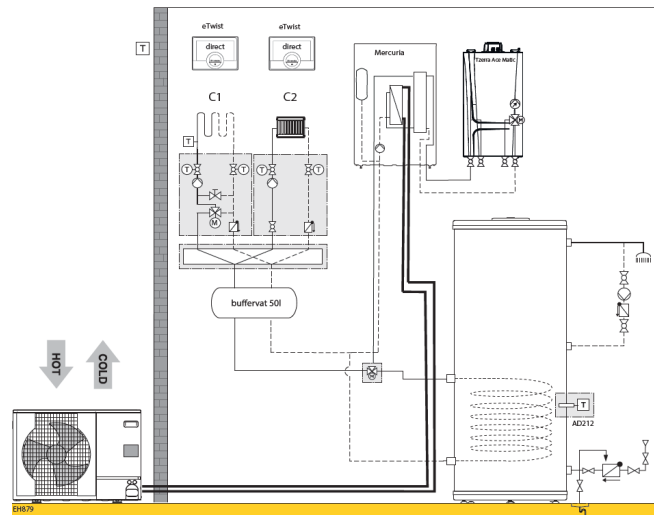

Mercuria H 11-16 kW + Zerra Ace 25s (2 verwarmingskringen (1 directe kring, 1 gemengde kring) + sww)								
RV11192s								
		Collo	Bestelcode	PG	11 MR	16 MR	11 TR	16 TR
Mercuria Split H 11 - 16 kW, Hybride binnendeel R410A	1	EH894	7699124	B24	€ 4.543	€ 4.543	€ 4.543	€ 4.543
Buitenunit AWHP 11 MR-2R1.UK	1	EH382	7609927	B24	€ 5.287	-	-	-
Buitenunit AWHP 16 MR-2R1.UK	1	EH384	7609929	B24	-	€ 6.451	-	-
Buitenunit AWHP 11 TR-2R1.UK	1	EH383	7609928	B24	-	-	€ 5.636	-
Buitenunit AWHP 16 TR-2R1.UK	1	EH385	7609930	B24	-	-	-	€ 6.879
Kit montage op de grond in rubber 600 mm	1	EH879	7694974	B24	€ 200	€ 200	€ 200	€ 200
Geïsoleerde koelleidingen (5/8" - 3/8")Lengte 10 m	1	EH115	100012536	B24	€ 609	€ 609	€ 609	€ 609
Buffervat 50 liter	1		7738249	B24	€ 673	€ 673	€ 673	€ 673
Uitbreidingsprint met aansluitmateriaal t.b.v. 2e cv-circuit	1	HK416	7789286	B09	€ 316	€ 316	€ 316	€ 316
Remeha eTwist	2		7674557	B28	€ 594	€ 594	€ 594	€ 594
Hydraulische module ongemengde cv-kring DN25	1	EA143	100020167	B10	€ 839	€ 839	€ 839	€ 839
Hydraulische module gemengde cv-kring DN25	1	EA144	100020168	B10	€ 1.101	€ 1.101	€ 1.101	€ 1.101
Collector 2/3 cv-kringen	1	EA140	100020164	B10	€ 412	€ 412	€ 412	€ 412
Muurconsole tbv collector EA140.	1	EA141	100020165	B10	€ 44	€ 44	€ 44	€ 44
Totaalprijs systeem					€ 14.618	€ 15.782	€ 14.967	€ 16.210
I.c.m. Zerra Ace Matic								
TZERRA ACE-MATIC 25S -BE-	1		7825254	B01	€ 1.999	€ 1.999	€ 1.999	€ 1.999
Hydraulische aansluitset voor solo	1		7828127	B01	€ 210	€ 210	€ 210	€ 210
Totaalprijs systeem					€ 16.827	€ 17.991	€ 17.176	€ 18.419
Met warmwaterproductie:								
Remeha BP 300	1	EC632	100019212	B07	€ 2.162	€ 2.162	€ 2.162	€ 2.162
Sanitair WarmWatervoeler NTC10k, incl. 5 m kabel	1	AD212	100000030	B09	€ 67	€ 67	€ 67	€ 67
Tapwaterkit Mercuria met motorbediende 3-wegklep	1	EH812	7738250	B24	€ 206	€ 206	€ 206	€ 206
Optioneel:								
Vochtigheidsdetectie (on/off)	1	HK27	100019114	B24	€ 351	€ 351	€ 351	€ 351
Buffervat 25 liter	1		7738247	B24	€ 562	€ 562	€ 562	€ 562
Buffervat 80 L	1	EH85	100008841	B24	€ 708	€ 708	€ 708	€ 708
Buffervat B 150 T	1	EH60	100004415	B24	€ 814	€ 814	€ 814	€ 814