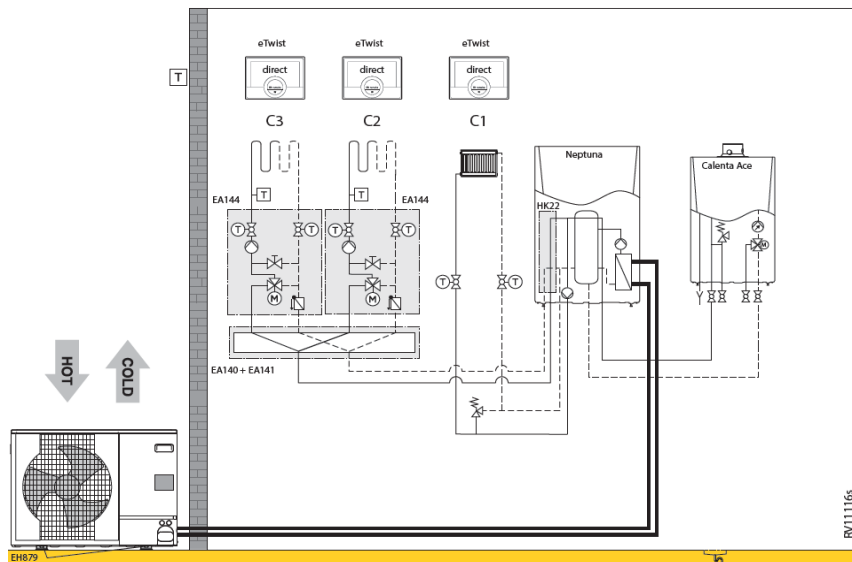

Neptuna H 4,5-6-8-11-16 + Calenta Ace solo 15-25-35 s (3 verwarmingskringen (1 directe kring, 2 gemengde kringen))							
RV11116s							
		Collo	Bestelcode	PG	4,5 EM	6 EM	8 EM
Neptuna H 4.5 kW monofasig:							
Binnenunit WPR/H 4-8 MK3	1	EH792	7683255	B24	€ 5.866	-	-
Buitenunit AWHP 4.5 MR	1	EH616	7656794	B24	€ 2.398	-	-
Aansluitadapter frigo enkel voor 6 kW	1	EH146	100015480	B24	€ 84	-	-
Neptuna H 6 kW monofasig:							
Binnenunit WPR/H 4-8 MK3	1	EH792	7683255	B24	-	€ 5.866	-
Buitenunit AWHP 6 MR-3	1	EH672	7668016	B24	-	€ 3.349	-
Aansluitadapter frigo enkel voor 6 kW	1	EH146	100015480	B24	-	€ 84	-
Neptuna H 8 kW monofasig:							
Binnenunit WPR/H 4-8 MK3	1	EH792	7683255	B24	-	-	€ 5.866
Buitenunit AWHP 8 MR-2R1.UK	1	EH381	7609926	B24	-	-	€ 3.942
Kit montage op de grond in rubber 600 mm	1	EH879	7694974	B24	€ 200	€ 200	€ 200
Geïsoleerde koelleidingen (1/2" - 1/4")Lengte 10 m	1	EH142	100015476	B24	€ 351	€ 351	-
Geïsoleerde koelleidingen (5/8" - 3/8")Lengte 10 m	1	EH115	100012536	B24	-	-	€ 609
Remeha eTwist	3		7674557	B28	€ 891	€ 891	€ 891
Inbouwset aansluiting naar externe cv-kringen	1	HK22	100017832	B24	€ 183	€ 183	€ 183
Vertrekvoeler voor cv-kring met mengkraan.	1	AD199	88017017	B09	€ 98	€ 98	€ 98
Printplaat + voeler NTC10k voor cv-kring met mengkraan.	1	AD249	100013304	B09	€ 204	€ 204	€ 204
Hydraulische module gemengde cv-kring DN25	2	EA144	100020168	B10	€ 2.202	€ 2.202	€ 2.202
Collector 2/3 cv-kringen	1	EA140	100020164	B10	€ 412	€ 412	€ 412
Muurconsole tbv collector EA140.	1	EA141	100020165	B10	€ 44	€ 44	€ 44
Totaalprijs systeem					€ 12.934	€ 13.885	€ 14.651
Met Calenta Ace							
Remeha Calenta Ace 15s incl. compl. montageframe	1		7673201	B01	€ 3.321	€ 3.321	€ 3.321
Remeha Calenta Ace 25s incl. compl. montageframe	1		7673202	B01	€ 3.460	€ 3.460	€ 3.460
Remeha Calenta Ace 35s incl. compl. montageframe	1		7673203	B01	€ 3.595	€ 3.595	€ 3.595
Optioneel:							
Set geluiddemper buitenunit. Aansluiten op SCB-10.	1	EH829	7688755	B01	-	€ 177	€ 177
Geïsoleerde koelleidingen (5/8" - 3/8")Lengte 5 m	1	EH114	100012535	B24	-	-	€ 331
Geïsoleerde koelleidingen (5/8" - 3/8")Lengte 20 m	1	EH116	100012537	B24	-	-	€ 946
Set isolatie koeling	1	EH811	7682396	B01	€ 195	€ 195	€ 195
Vochtigheidsdetectie (on/off)	1	HK27	100019114	B24	€ 351	€ 351	€ 351
Set isolatie mengkraan	1	HK25	100018411	B24	€ 38	€ 38	€ 38