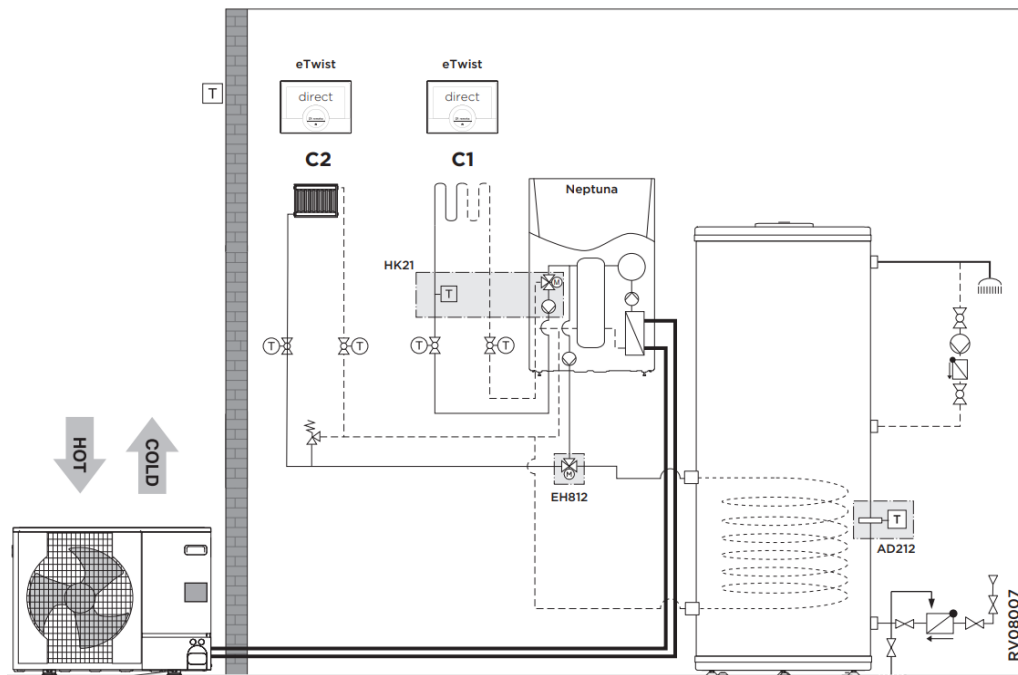

Neptuna E 4,5-6-8-11-16 (2 verwarmingskringen (1 directe kring, 1 gemengde kring & sww))							
RV08007							
	Collo	Bestelcode	PG	4,5 EM	6 EM	8 EM	
Neptuna E 4.5 kW monofasig:							
Binnenunit WPR/E 4-8 MK3	1	EH793	7683256	B24	€ 5.916	-	-
Buitenunit AWHP 4.5 MR	1	EH616	7656794	B24	€ 2.398	-	-
Aansluitadapter frigo enkel voor 6 kW	1	EH146	100015480	B24	€ 84	-	-
Neptuna E 6 kW monofasig:							
Binnenunit WPR/E 4-8 MK3	1	EH793	7683256	B24	-	€ 5.916	-
Buitenunit AWHP 6 MR-3	1	EH672	7668016	B24	-	€ 3.349	-
Aansluitadapter frigo enkel voor 6 kW	1	EH146	100015480	B24	-	€ 84	-
Neptuna E 8 kW monofasig:							
Binnenunit WPR/E 4-8 MK3	1	EH793	7683256	B24	-	-	€ 5.916
Buitenunit AWHP 8 MR-2R1.UK	1	EH381	7609926	B24	-	-	€ 3.942
Kit montage op de grond in rubber 600 mm	1	EH879	7694974	B24	€ 200	€ 200	€ 200
Geïsoleerde koelleidingen (1/2" - 1/4")Lengte 10 m	1	EH142	100015476	B24	€ 351	€ 351	-
Geïsoleerde koelleidingen (5/8" - 3/8")Lengte 10 m	1	EH115	100012536	B24	-	-	€ 609
Remeha eTwist	2		7674557	B28	€ 594	€ 594	€ 594
Set gemengde cv-kring voor binnenunit (EH792-EH797)	1	HK21	100017830	B24	€ 1.000	€ 1.000	€ 1.000
Set bekabeling rechtstreekse vloerverwarming	1	HA255	7624902	B24	€ 61	€ 61	€ 61
Met warmwaterproductie:							
Remeha BP 150	1	EC630	100019210	B07	€ 1.686	€ 1.686	-
Remeha BP 200	1	EC631	100019211	B07	-	-	€ 1.903
Sanitair WarmWatervoeler NTC10k, incl. 5 m kabel	1	AD212	100000030	B09	€ 67	€ 67	€ 67
Inbouwset voorrangschakeling SWW (omschakelventiel cv/sww)	1	EH812	7684175	B24	€ 235	€ 235	€ 235
Totaalprijs systeem					€ 12.592	€ 13.543	€ 14.527
Optioneel:							
Set geluiddemper buitenunit. Aansluiten op SCB-10.	1	EH829	7688755	B01	-	€ 177	€ 177
Geïsoleerde koelleidingen (5/8" - 3/8")Lengte 5 m	1	EH114	100012535	B24	-	-	€ 331
Geïsoleerde koelleidingen (5/8" - 3/8")Lengte 20 m	1	EH116	100012537	B24	-	-	€ 946
Set isolatie koeling	1	EH811	7682396	B01	€ 195	€ 195	€ 195
Vochtigheidsdetectie (on/off)	1	HK27	100019114	B24	€ 351	€ 351	€ 351
Set isolatie mengkraan	1	HK25	100018411	B24	€ 38	€ 38	€ 38