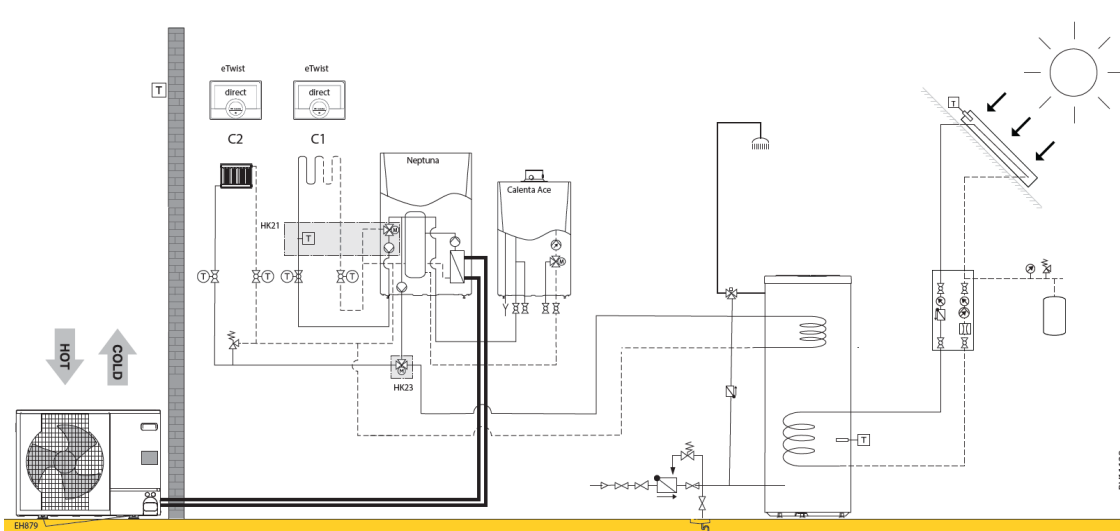

Neptuna H 4,5-6-8-11-16 + Calenta Ace solo 15-25-35 s (2 verwarmingskring (1 directe kring, 1 gemengde kring) & sww met EAS-WS 380-470 B)

RV11128s							
		Collo	Bestelcode	PG	4,5 EM	6 EM	8 EM
Neptuna E 4.5 kW monofasig:							
Binnenunit WPR/H 4-8 MK3	1	EH792	7683255	B24	€ 5.866	-	-
Buitenunit AWHP 4.5 MR	1	EH616	7656794	B24	€ 2.398	-	-
Aansluitadapter frigo enkel voor 6 kW	1	EH146	100015480	B24	€ 84	-	-
Neptuna E 6 kW monofasig:							
Binnenunit WPR/H 4-8 MK3	1	EH792	7683255	B24	-	€ 5.866	-
Buitenunit AWHP 6 MR-3	1	EH672	7668016	B24	-	€ 3.349	-
Aansluitadapter frigo enkel voor 6 kW	1	EH146	100015480	B24	-	€ 84	-
Neptuna E 8 kW monofasig:							
Binnenunit WPR/H 4-8 MK3	1	EH792	7683255	B24	-	-	€ 5.866
Buitenunit AWHP 8 MR-2R1.UK	1	EH381	7609926	B24	-	-	€ 3.942
Kit montage op de grond in rubber 600 mm	1	EH879	7694974	B24	€ 200	€ 200	€ 200
Geïsoleerde koelleidingen (1/2" - 1/4")Lengte 10 m	1	EH142	100015476	B24	€ 351	€ 351	-
Geïsoleerde koelleidingen (5/8" - 3/8")Lengte 10 m	1	EH115	100012536	B24	-	-	€ 609
Remeha eTwist	2		7674557	B28	€ 594	€ 594	€ 594
Set bekabeling rechtstreekse vloerverwarming	1	HA255	7624902	B24	€ 61	€ 61	€ 61
Set gemengde cv-kring voor binnenunit (EH792-EH797)	1	HK21	100017830	B24	€ 1.000	€ 1.000	€ 1.000
Met warmwaterproductie:							
EAS-WS 380 B WAERMEPUMPEN	1	EASWS380B	7681402	B08	€ 3.286	€ 3.286	€ 3.286
Zonnecollectorpakket 2x C250 V ST.	1		7626388	B08	€ 3.232	€ 3.232	€ 3.232
Zonnestation DKSL 6-8 MSB	1	ER710	7630417	B08	€ 888	€ 888	€ 888
Zonneregeling Sol PLUS incl. 3 voelers	1	ER709	7630422	B08	€ 413	€ 413	€ 413
Thermostatische mengkraan Ø 3/4"	1	EG78	89807767	B08	€ 224	€ 224	€ 224
Expansievat zonnecircuit Inhoud 24 liter.	1	EG118	100019428	B08	€ 179	€ 179	€ 179
Set voor muurbevestiging expansievat tot 24 liter.	1	EC118	89807238	B08	€ 108	€ 108	€ 108
Duo-Tube Cu 15 L= 10 m	1	EG106	89807000	B08	€ 759	€ 759	€ 759
Sanitair WarmWatervoeler NTC10k, incl. 5 m kabel	1	AD212	100000030	B09	€ 67	€ 67	€ 67
Inbouwset voorrangschakeling SWW (omschakelventiel cv/sww)	1	EH812	7684175	B24	€ 235	€ 235	€ 235
Totaalprijs systeem					€ 19.945	€ 20.896	€ 21.662
Met Ketel Calenta Solo							
Remeha Calenta Ace 15s incl. compl. montageframe	1		7673201	B01	€ 3.321	€ 3.321	€ 3.321
Remeha Calenta Ace 25s incl. compl. montageframe	1		7673202	B01	€ 3.460	€ 3.460	€ 3.460
Remeha Calenta Ace 35s incl. compl. montageframe	1		7673203	B01	€ 3.595	€ 3.595	€ 3.595
Optioneel:							
Set geluiddemper buitenunit. Aansluiten op SCB-10.	1	EH829	7688755	B01	-	€ 177	€ 177
Geïsoleerde koelleidingen (5/8" - 3/8")Lengte 5 m	1	EH114	100012535	B24	-	-	€ 331
Geïsoleerde koelleidingen (5/8" - 3/8")Lengte 20 m	1	EH116	100012537	B24	-	-	€ 946
Set isolatie koeling	1	EH811	7682396	B01	€ 195	€ 195	€ 195
Vochtigheidsdetectie (on/off)	1	HK27	100019114	B24	€ 351	€ 351	€ 351
Set isolatie mengkraan	1	HK25	100018411	B24	€ 38	€ 38	€ 38