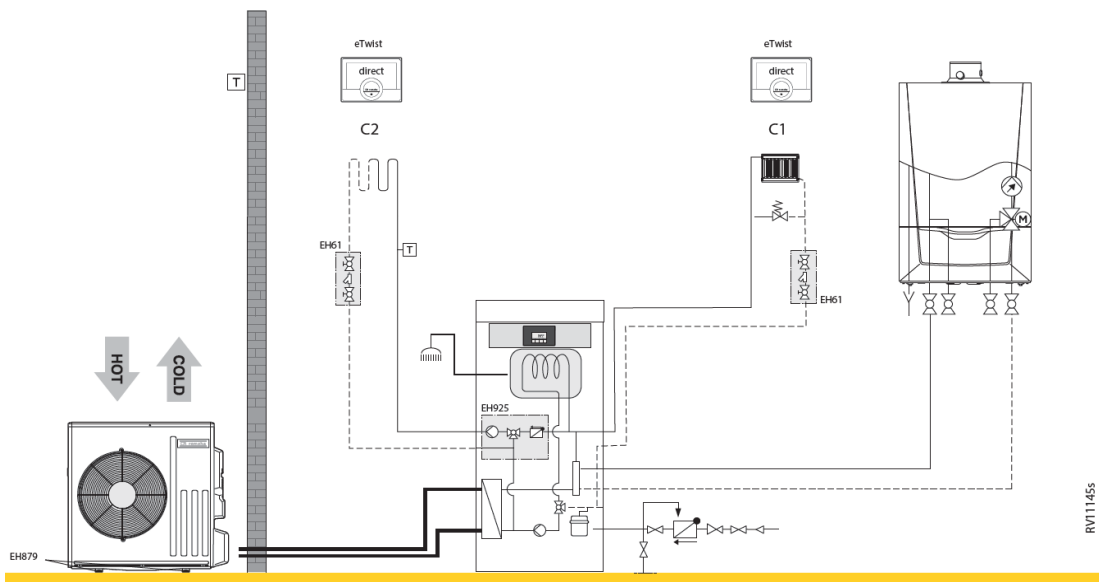

RV11145s

Eria Tower E 11-16 + Calenta Ace 15s - 25s - 35s (2 verwarmingskringen (1 directe kring, 1 gemengde kring) & sww)								
RV11145s								
	Collo	Bestelcode	PG	11 EM	11 ET	16 EM	16 ET	
Eria Tower E 11 kW - monofasig								
Binnenunit WPR-2/H V200 11-16	1	EH836	7680998	B24	€ 6.674	-	-	-
Buitenunit AWHP 11 MR-2R1.UK	1	EH382	7609927	B24	€ 5.287	-	-	-
Eria Tower E 11 kW - driefasig								
Binnenunit WPR-2/H V200 11-16	1	EH836	7680998	B24	-	€ 6.674	-	-
Buitenunit AWHP 11 TR-2R1.UK	1	EH383	7609928	B24	-	€ 5.636	-	-
Eria Tower E 16 kW - monofasig								
Binnenunit WPR-2/H V200 11-16	1	EH836	7680998	B24	-	-	€ 6.674	-
Buitenunit AWHP 16 MR-2R1.UK	1	EH384	7609929	B24	-	-	€ 6.451	-
Eria Tower E 16 kW - driefasig								
Binnenunit WPR-2/H V200 11-16	1	EH836	7680998	B24	-	-	-	€ 6.674
Buitenunit AWHP 16 TR-2R1.UK	1	EH385	7609930	B24	-	-	-	€ 6.879
Kit montage op de grond in rubber 600 mm	1	EH879	7694974	B24	€ 200	€ 200	€ 200	€ 200
Geïsoleerde koelleidingen (5/8" - 3/8")Lengte 10 m	1	EH115	100012536	B24	€ 609	€ 609	€ 609	€ 609
Beschermingsfilter 400um + afsluitkraan	2	EH61	100004417	B24	€ 208	€ 208	€ 208	€ 208
Remeha eTwist	2		7674557	B28	€ 594	€ 594	€ 594	€ 594
Set bekabeling rechtstreekse vloerverwarming	2	HA255	7624902	B24	€ 123	€ 123	€ 123	€ 123
Set gemengde cv-kring voor module WPR V200 (EH554-EH557)	1	EH925	7718394	B24	€ 922	€ 922	€ 922	€ 922
Printplaat voor 2de cv-kring	1	EH862	7689751	B13	€ 315	€ 315	€ 315	€ 315
Totaalprijs systeem					€ 14.931	€ 15.280	€ 16.095	€ 16.523
I.c.m. Calenta Ace								
Remeha Calenta Ace 15s incl. compl. montageframe	1		7673201	B01	€ 3.321	€ 3.321	€ 3.321	€ 3.321
Remeha Calenta Ace 25s incl. compl. montageframe	1		7673202	B01	€ 3.460	€ 3.460	€ 3.460	€ 3.460
Remeha Calenta Ace 35s incl. compl. montageframe	1		7673203	B01	€ 3.595	€ 3.595	€ 3.595	€ 3.595
Optioneel:								
Set geluiddemper buitenunit (reductie +/-3 dB)	1	EH572	7636899	B24	€ 99	€ 99	€ 99	€ 99
Geïsoleerde koelleidingen (5/8" - 3/8")Lengte 5 m	1	EH114	100012535	B24	€ 331	€ 331	€ 331	€ 331
Geïsoleerde koelleidingen (5/8" - 3/8")Lengte 20 m	1	EH116	100012537	B24	€ 946	€ 946	€ 946	€ 946
Set isolatie bij het gebruik van actieve koeling	1	EH859	7677244	B01	€ 331	€ 331	€ 331	€ 331