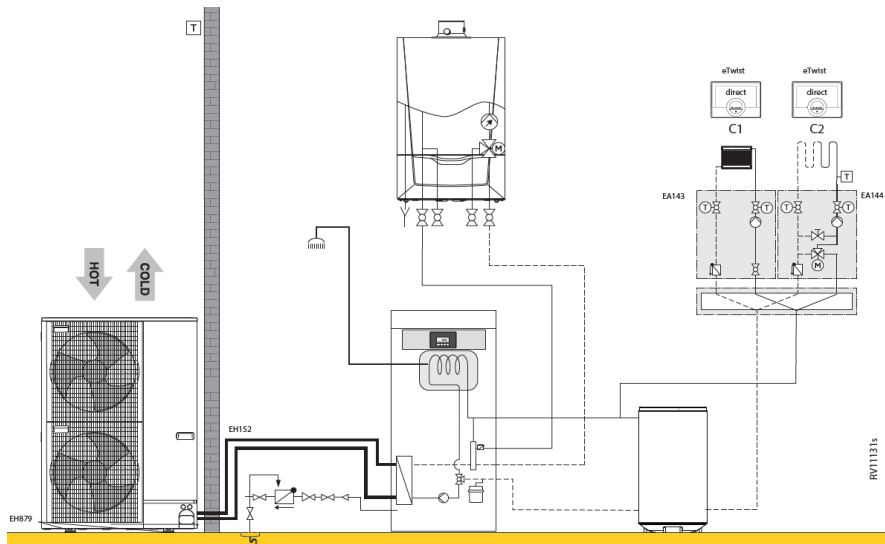

Eria Tower E 11-16 + Calenta Ace 15s - 25s - 35s (2 verwarmingskringen via buffervat 150l (1 directe kring, 1 mengkring) & sww)

RV11131s							
	Collo	Bestelcode	PG	11 EM	11 ET	16 EM	16 ET
Eria Tower H 11 kW - monofasig							
Binnenunit WPR-2/H V200 11-16	1	EH836	7680998	B24	€ 6.674	-	-
Buitenunit AWHP 11 MR-2R1.UK	1	EH382	7609927	B24	€ 5.287	-	-
Eria Tower H 11 kW - driefasig							
Binnenunit WPR-2/H V200 11-16	1	EH836	7680998	B24	-	€ 6.674	-
Buitenunit AWHP 11 TR-2R1.UK	1	EH383	7609928	B24	-	€ 5.636	-
Eria Tower H 16 kW - monofasig							
Binnenunit WPR-2/H V200 11-16	1	EH836	7680998	B24	-	-	€ 6.674
Buitenunit AWHP 16 MR-2R1.UK	1	EH384	7609929	B24	-	-	€ 6.451
Eria Tower H 16 kW - driefasig							
Binnenunit WPR-2/H V200 11-16	1	EH836	7680998	B24	-	-	€ 6.674
Buitenunit AWHP 16 TR-2R1.UK	1	EH385	7609930	B24	-	-	€ 6.879
Geïsoleerde koelleidingen (5/8" - 3/8")Lengte 10 m	1	EH115	100012536	B24	€ 609	€ 609	€ 609
Beschermingsfilter 400um + afsluitkraan	1	EH61	100004417	B24	€ 104	€ 104	€ 104
Remeha eTwist	2		7674557	B28	€ 594	€ 594	€ 594
Printplaat voor 2de cv-kring	1	EH862	7689751	B13	€ 315	€ 315	€ 315
Vertrekvoeler voor cv-kring met mengkraan.	1	AD199	88017017	B09	€ 98	€ 98	€ 98
Buffervat B 150 T	1	EH60	100004415	B24	€ 814	€ 814	€ 814
Dompelvoeler ketel- of cascadetemperatuur NTC10k	1	AD250	100013305	B09	€ 66	€ 66	€ 66
Collector 2/3 cv-kringen	1	EA140	100020164	B10	€ 412	€ 412	€ 412
Muurconsole tbv collector EA140.	1	EA141	100020165	B10	€ 44	€ 44	€ 44
Hydraulische module ongemengde cv-kring DN25	1	EA143	100020167	B10	€ 839	€ 839	€ 839
Hydraulische module gemengde cv-kring DN25	1	EA144	100020168	B10	€ 1.101	€ 1.101	€ 1.101
Totaalprijs systeem					€ 16.957	€ 17.306	€ 18.121
I.c.m. Calenta Ace							
Remeha Calenta Ace 15s incl. compl. montageframe	1		7673201	B01	€ 3.321	€ 3.321	€ 3.321
Remeha Calenta Ace 25s incl. compl. montageframe	1		7673202	B01	€ 3.460	€ 3.460	€ 3.460
Remeha Calenta Ace 35s incl. compl. montageframe	1		7673203	B01	€ 3.595	€ 3.595	€ 3.595
Optioneel:							
Set geluiddemper buitenunit (reductie +/-3 dB)	1	EH572	7636899	B24	€ 99	€ 99	€ 99
Geïsoleerde koelleidingen (5/8" - 3/8")Lengte 5 m	1	EH114	100012535	B24	€ 331	€ 331	€ 331
Geïsoleerde koelleidingen (5/8" - 3/8")Lengte 20 m	1	EH116	100012537	B24	€ 946	€ 946	€ 946
Set isolatie bij het gebruik van actieve koeling	1	EH859	7677244	B01	€ 331	€ 331	€ 331