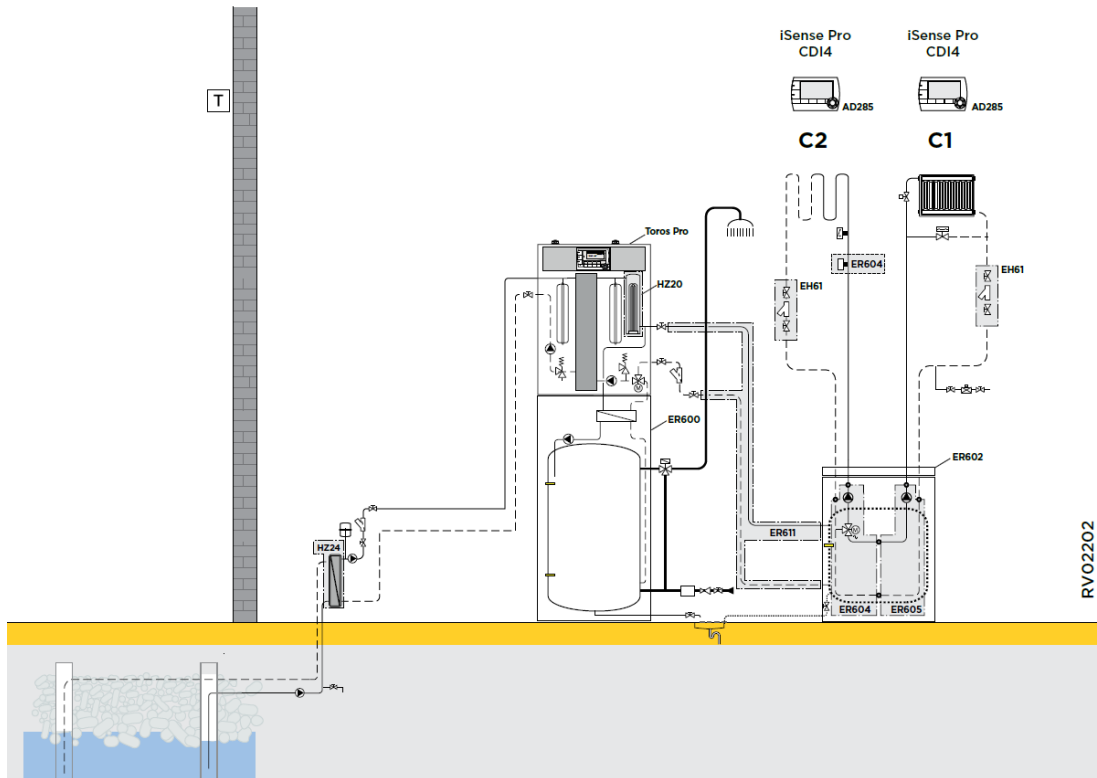

Torus Pro 5-9-12-15-19-27 water-water (2 verwarmingskringen (1 gemengde kring + 1 directe kring) & sww)												
RV02202												
	Collo	Bestelcode	PG	5 MR	5 TR	9 MR	9 TR	12 MR	12 TR	15 TR	19 TR	27 TR
Torus Pro 5 MR	1	7793342	B24	€ 9.046	-	-	-	-	-	-	-	-
Torus Pro 5 TR	1	7793364	B24	-	€ 9.046	-	-	-	-	-	-	-
Torus Pro 9 MR	1	7795702	B24	-	-	€ 9.965	-	-	-	-	-	-
Torus Pro 9 TR	1	7795706	B24	-	-	-	€ 9.965	-	-	-	-	-
Torus Pro 12 MR	1	7795707	B24	-	-	-	-	€ 11.497	-	-	-	-
Torus Pro 12 TR	1	7795828	B24	-	-	-	-	-	€ 11.497	-	-	-
Torus Pro 15 TR	1	7795832	B24	-	-	-	-	-	-	€ 12.417	-	-
Torus Pro 19 TR	1	7795837	B24	-	-	-	-	-	-	-	€ 13.030	-
Torus Pro 27 TR	1	7795845	B24	-	-	-	-	-	-	-	-	€ 13.797
Set buffervat GSHP 200L	1	ER602	7607396	B24	€ 1.331	€ 1.331	€ 1.331	€ 1.331	€ 1.331	€ 1.331	€ 1.331	€ 1.331
Boiler 200 GHL	1	ER600	7613947	B24	€ 2.400	€ 2.400	€ 2.400	€ 2.400	€ 2.400	€ 2.400	€ 2.400	€ 2.400
Omkeerklep + SWW-voeler GSHP 19 - 27 kW	1	HZ17	7616429	B24	-	-	-	-	-	-	€ 469	€ 469
Verbindingsset WP-boiler B200	1	ER611	7611489	B24	€ 417	€ 417	€ 417	€ 417	€ 417	€ 417	€ 417	€ 417
Set wisselaar GSHP 05 - 09 kW	1	HZ24	7618061	B24	€ 1.245	€ 1.245	€ 1.245	€ 1.245	-	-	-	-
Set wisselaar GSHP 12 - 15 kW	1	HZ26	7618063	B24	-	-	-	-	€ 1.495	€ 1.495	€ 1.495	-
Set wisselaar GSHP 19 - 27 kW	1	HZ28	7618065	B24	-	-	-	-	-	-	-	€ 1.994
Pompset Wilo Para 25/1-8 voor GSHP 19	1	HZ63	7622062	B24	-	-	-	-	-	-	€ 997	-
Kabelset veiligheidsthermostaat PCBT	1	HZ29	7622431	B24	€ 69	€ 69	€ 69	€ 69	€ 69	€ 69	€ 69	€ 69
Set kring vloerverwarming	1	ER604	7610411	B24	€ 914	€ 914	€ 914	€ 914	€ 914	€ 914	€ 914	€ 914
Set radiatorkring	1	ER605	7610412	B24	€ 832	€ 832	€ 832	€ 832	€ 832	€ 832	€ 832	€ 832
Sanitair warmwatervoeler NTC10k, incl. 5 m kabel	2	AD212	100000030	B09	€ 134	€ 134	€ 134	€ 134	€ 134	€ 134	€ 134	€ 134
Dompelvoeler ketel- of cascadetemperatuur NTC10k	1	AD250	100013305	B09	€ 66	€ 66	€ 66	€ 66	€ 66	€ 66	€ 66	€ 66
Afstandsbediening iSense PRO CDI4 (aansluiten met draad).	2	AD258	100013478	B09	€ 505	€ 505	€ 505	€ 505	€ 505	€ 505	€ 505	€ 505
Totaalprijs systeem				€ 16.959	€ 16.959	€ 17.878	€ 17.878	€ 19.659	€ 19.659	€ 20.579	€ 23.158	€ 22.928
optioneel												
Set elektrische weerstand 9 kW GSHP 05 à 15 kW	1	HZ20	7616680	B24	€ 1.415	€ 1.415	€ 1.415	€ 1.415	€ 1.415	€ 1.415	-	-
Set elektrische weerstand 9 kW GSHP 19-27 kW	1	HZ19	7616643	B24	-	-	-	-	-	-	€ 1.495	€ 1.495
Set isolatie koude modus	1	ER581	7620436	B24	€ 254	€ 254	€ 254	€ 254	€ 254	€ 254	€ 254	€ 254
Vochtigheidsdetectie (on/off)	1	HK27	100019114	B24	€ 351	€ 351	€ 351	€ 351	€ 351	€ 351	€ 351	€ 351