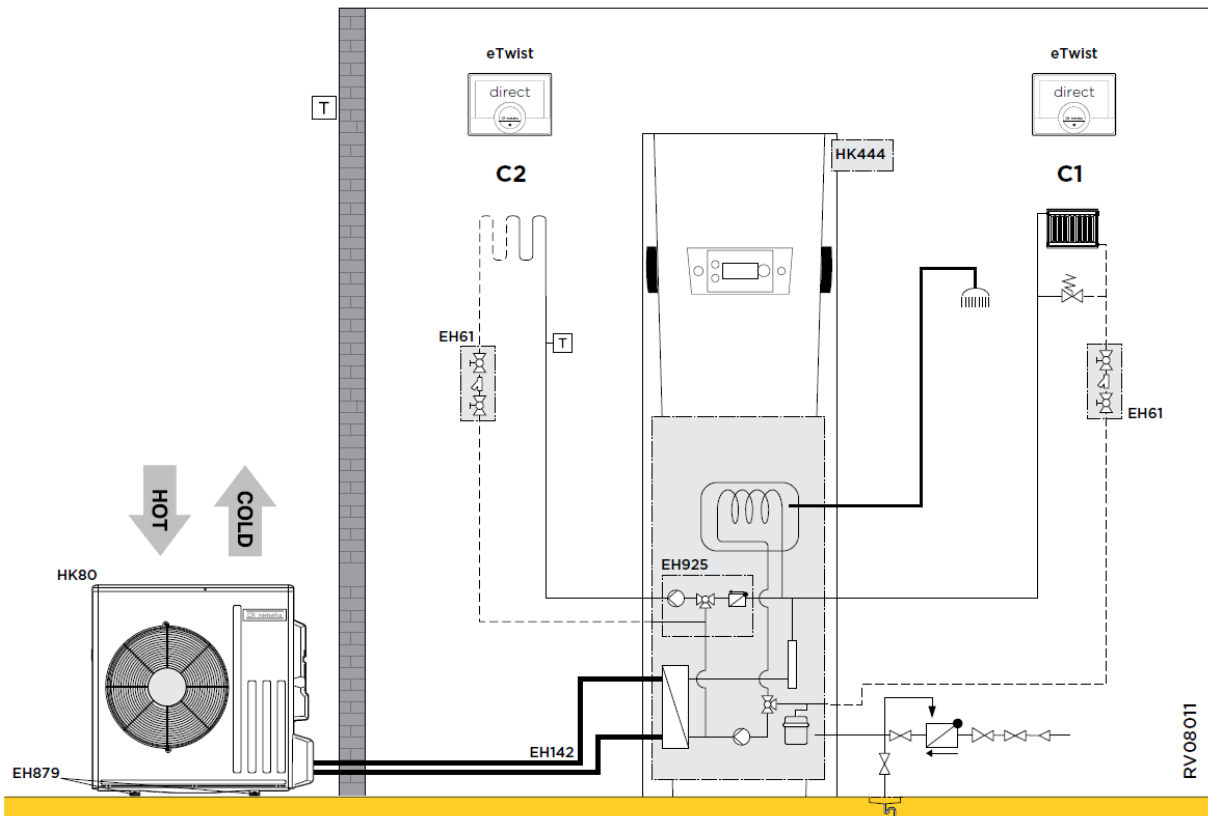

Eria Tower Ace S 4-8 kW (2 verwarmingskringen (1 directe kring, 1 gemengde kring) & sww)							
RV08011s							
		Collo	Bestelcode	PG	4,5 EM	6 EM	8 EM
Eria Tower Ace S 4-8 kW	1	HK444	7791053	B24	€ 5.907	€ 5.907	€ 5.907
AWHPR 4 MR buitendeel	1	HK80	7736361	B24	€ 3.020	-	-
AWHPR 6 MR buitendeel	1	HK81	7736362	B24	-	€ 3.528	-
AWHPR 8 MR buitendeel	1	HK82	7736363	B24	-	-	€ 4.617
Montageframe Eria Tower Ace S R32	1	HK266	7766966	B24	€ 416	€ 416	€ 416
Kit montage op de grond in rubber 600 mm	1	EH879	7694974	B24	€ 200	€ 200	€ 200
Geïsoleerde koelleidingen (1/2" - 1/4")Lengte 10 m	1	EH142	100015476	B24	€ 351	€ 351	€ 351
Remeha eTwist	2		7674557	B28	€ 594	€ 594	€ 594
Set bekabeling rechtstreekse vloerverwarming	1	HA255	7624902	B24	€ 61	€ 61	€ 61
Printplaat voor 2de cv-kring	1	EH862	7689751	B13	€ 315	€ 315	€ 315
2-zone kit Eria Tower Ace S hydraulisch	1	EH917	7717436	B24	€ 632	€ 632	€ 632
Totaalprijs systeem					€ 11.497	€ 12.005	€ 13.094
Optioneel:							
Vochtigheidsdetectie (on/off)	1	HK27	100019114	B24	€ 351	€ 351	€ 351