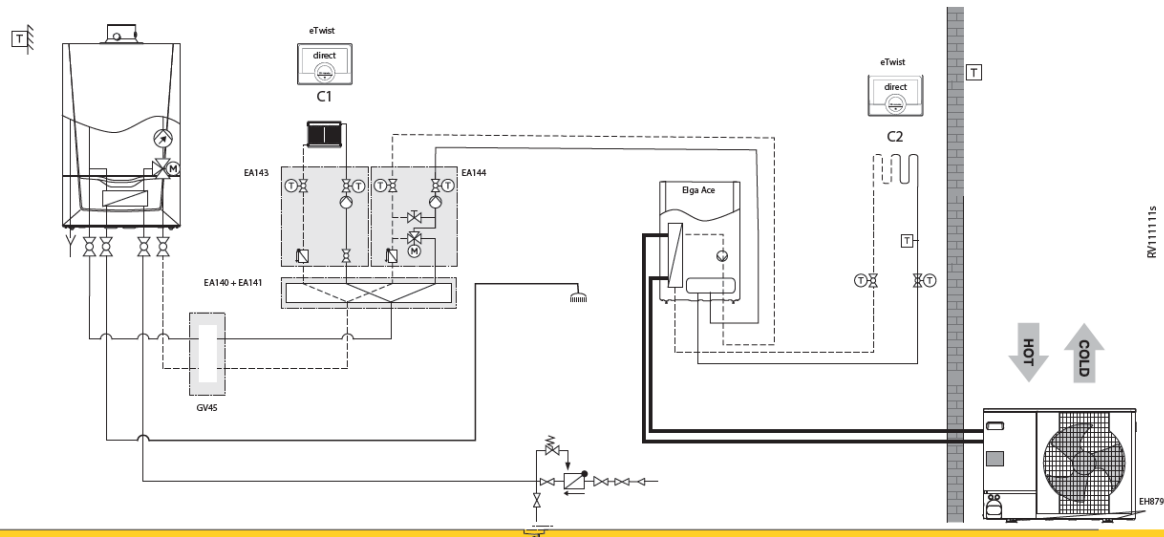

Elga Ace 4-6 + Calenta Ace combi 28-40 c (2 verwarmingscircuits (1 directe kring via Calenta Ace, 1 directe kring via Elga Ace) & sww)

RV11111s						
	Collo	Bestelcode	PG	4 EM	6 EM	
Binnendeel Elga Ace H 4KW	1	HK86 7741497	B24	€ 3.040	-	
Buitenunit AWHPT 4MR	1	HK78 7735613	B24	€ 1.219	-	
Binnendeel Elga Ace H 6KW	1	HK87 7741499	B24	-	€ 3.130	
Buitenunit AWHPT 6MR	1	HK79 7735614	B24	-	€ 2.567	
Kit montage op de grond in rubber 600 mm	1	EH879 7694974	B24	€ 200	€ 200	
EZ Clean PRO 4/4" Vuilafscheider met magneet. Aansluiting 4/4"	1	7675368	B27	€ 206	€ 206	
Remeha eTwist	2	7674557	B28	€ 594	€ 594	
Vertrekvoeler voor cv-kring met mengkraan.	1	AD199 88017017	B09	€ 98	€ 98	
Dompelvoeler ketel- of cascadetemperatuur NTC10k	1	AD250 100013305	B09	€ 66	€ 66	
Evenwichtsfles tot 3,0 m³/h (45-65kW).	1	GV45 100019346	B02	€ 638	€ 638	
Collector 2/3 cv-kringen	1	EA140 100020164	B10	€ 412	€ 412	
Muurconsole tbv collector EA140.	1	EA141 100020165	B10	€ 44	€ 44	
Hydraulische module ongemengde cv-kring DN25	1	EA143 100020167	B10	€ 839	€ 839	
Hydraulische module gemengde cv-kring DN25	1	EA144 100020168	B10	€ 1.101	€ 1.101	
I.c.m. Calenta Ace						
Remeha Calenta Ace 28c incl. compl. montageframe	1	7673204	B01	€ 3.528	-	
Remeha Calenta Ace 40c incl. compl. montageframe	1	7673206	B01	-	€ 3.806	
Totaalprijs systeem				€ 11.985	€ 13.701	
Optioneel:						
Set isolatie bij het gebruik van actieve koeling	1	EH859 7677244	B01	€ 331	€ 331	
Vochtigheidsdetectie (on/off)	1	HK27 100019114	B24	€ 351	€ 351	
Buffervat 50 liter	1	7738249	B24	€ 673	€ 673	
Buffervat 25 liter	1	7738247	B24	€ 562	€ 562