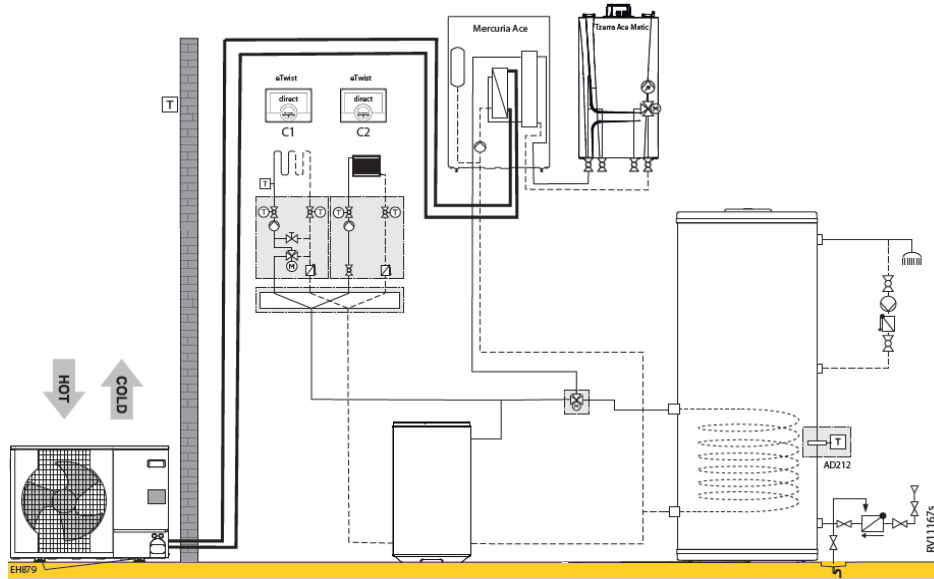

Mercuria Ace H 4,5-6-8 kW + Tzerra Ace Matic 25s (2 verwarmingscircuits via buffervat 150 l (1 directe kring, 1 gemengde kring) & sww)

RV11167s							
		Collo	Bestelcode	PG	4,5 EM	6 EM	8 EM
Mercuria Ace Split H 4,5 - 8 kW, Hybride binnendeel R32	1	HK436	7791253	B24	€ 4.957	€ 4.957	€ 4.957
AWHPR 4 MR buitendeel	1	HK80	7736361	B24	€ 3.020	-	-
AWHPR 6 MR buitendeel	1	HK81	7736362	B24	-	€ 3.528	-
AWHPR 8 MR buitendeel	1	HK82	7736363	B24	-	-	€ 4.617
Kit montage op de grond in rubber 600 mm	1	EH879	7694974	B24	€ 200	€ 200	€ 200
Geïsoleerde koelleidingen (1/2" - 1/4") Lengte 10 m	1	EH142	100015476	B24	€ 351	€ 351	€ 351
Buffervat B 150 T	1	EH60	100004415	B24	€ 814	€ 814	€ 814
Dompelvoeler ketel- of cascadetemperatuur NTC10k	1	AD250	100013305	B09	€ 66	€ 66	€ 66
Collector 2/3 cv-kringen	1	EA140	100020164	B10	€ 412	€ 412	€ 412
Muurconsole tbv collector EA140.	1	EA141	100020165	B10	€ 44	€ 44	€ 44
Hydraulische module ongemengde cv-kring DN25	1	EA143	100020167	B10	€ 839	€ 839	€ 839
Hydraulische module gemengde cv-kring DN25	1	EA144	100020168	B10	€ 1.101	€ 1.101	€ 1.101
Uitbreidingsprint met aansluitmateriaal t.b.v. 2e cv-circuit	1	HK416	7789286	B09	€ 316	€ 316	€ 316
Remeha eTwist	2		7674557	B28	€ 594	€ 594	€ 594
Totaalprijs systeem					€ 12.714	€ 13.222	€ 14.311
I.c.m. Tzerra Ace Matic							
TZERRA ACE-MATIC 25S -BE-	1		7825254	B01	€ 1.999	€ 1.999	€ 1.999
Hydraulische aansluitset voor solo	1		7828127	B01	€ 210	€ 210	€ 210
Met warmwaterproductie:							
Remeha BP 200	1	EC631	100019211	B07	€ 1.903	€ 1.903	€ 1.903
Remeha BP 300	1	EC632	100019212	B07	€ 2.162	€ 2.162	€ 2.162
Sanitair WarmWaternvoeler NTC10k, incl. 5 m kabel	1	AD212	100000030	B09	€ 67	€ 67	€ 67
Tapwaterkit Mercuria met motorbediende 3-wegklep	1	EH812	7738250	B24	€ 206	€ 206	€ 206
Optioneel:							
Vochtigheidsdetectie (on/off)	1	HK27	100019114	B24	€ 351	€ 351	€ 351
Buffervat 25 liter	1		7738247	B24	€ 562	€ 562	€ 562
Buffervat 50 liter	1		7738249	B24	€ 673	€ 673	€ 673
Buffervat 80 L	1	EH85	100008841	B24	€ 708	€ 708	€ 708