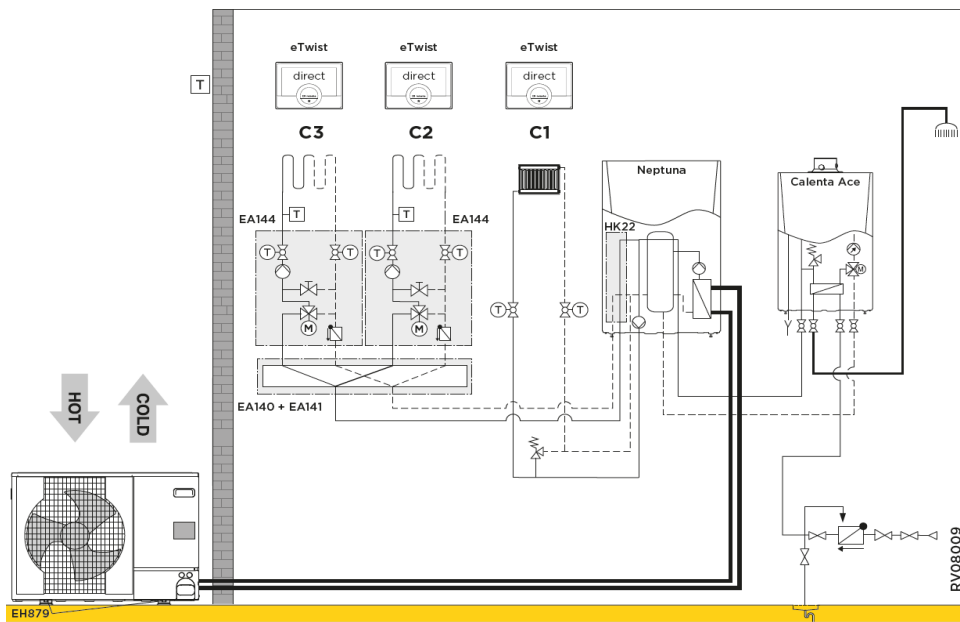

Neptuna H 4,5-6-8-11-16 + Calenta Ace combi 28-40 c (3 verwarmingscircuits (1 directe kring, 2 gemengde kringen) & sww)							
RV08009							
		Collo	Bestelcode	PG	4,5 EM	6 EM	8 EM
Neptuna H 4.5 kW monofasig:							
Binnenunit WPR/H 4-8 MK3	1	EH792	7683255	B24	€ 5.866	-	-
Buitenunit AWHP 4.5 MR	1	EH616	7656794	B24	€ 2.398	-	-
Aansluitadapter frigo enkel voor 6 kW	1	EH146	100015480	B24	€ 84	-	-
Neptuna H 6 kW monofasig:							
Binnenunit WPR/H 4-8 MK3	1	EH792	7683255	B24	-	€ 5.866	-
Buitenunit AWHP 6 MR-3	1	EH672	7668016	B24	-	€ 3.349	-
Aansluitadapter frigo enkel voor 6 kW	1	EH146	100015480	B24	-	€ 84	-
Neptuna H 8 kW monofasig:							
Binnenunit WPR/H 4-8 MK3	1	EH792	7683255	B24	-	-	€ 5.866
Buitenunit AWHP 8 MR-2R1.UK	1	EH381	7609926	B24	-	-	€ 3.942
Kit montage op de grond in rubber 600 mm	1	EH879	7694974	B24	€ 200	€ 200	€ 200
Geïsoleerde koelleidingen (1/2" - 1/4")Lengte 10 m	1	EH142	100015476	B24	€ 351	€ 351	-
Geïsoleerde koelleidingen (5/8" - 3/8")Lengte 10 m	1	EH115	100012536	B24	-	-	€ 609
Remeha eTwist	3		7674557	B28	€ 891	€ 891	€ 891
Inbouwset aansluiting naar externe cv-kringen	1	HK22	100017832	B24	€ 183	€ 183	€ 183
Vertrekvoeler voor cv-kring met mengkraan.	1	AD199	88017017	B09	€ 98	€ 98	€ 98
Printplaat + voeler NTC10k voor cv-kring met mengkraan.	1	AD249	100013304	B09	€ 204	€ 204	€ 204
Hydraulische module gemengde cv-kring DN25	2	EA144	100020168	B10	€ 2.202	€ 2.202	€ 2.202
Collector 2/3 cv-kringen	1	EA140	100020164	B10	€ 412	€ 412	€ 412
Muurconsole tbv collector EA140.	1	EA141	100020165	B10	€ 44	€ 44	€ 44
Totaalprijs systeem					€ 12.934	€ 13.885	€ 14.651
Met Calenta Ace							
Remeha Calenta Ace 28c incl. compl. montageframe	1		7673204	B01	€ 3.528	€ 3.528	€ 3.528
Remeha Calenta Ace 40c incl. compl. montageframe	1		7673206	B01	€ 3.806	€ 3.806	€ 3.806
Optioneel:							
Set geluiddemper buitenunit. Aansluiten op SCB-10.	1	EH829	7688755	B01	-	€ 177	€ 177
Geïsoleerde koelleidingen (5/8" - 3/8")Lengte 5 m	1	EH114	100012535	B24	-	-	€ 331
Geïsoleerde koelleidingen (5/8" - 3/8")Lengte 20 m	1	EH116	100012537	B24	-	-	€ 946
Set isolatie koeling	1	EH811	7682396	B01	€ 195	€ 195	€ 195
Vochtigheidsdetectie (on/off)	1	HK27	100019114	B24	€ 351	€ 351	€ 351
Set isolatie mengkraan	1	HK25	100018411	B24	€ 38	€ 38	€ 38