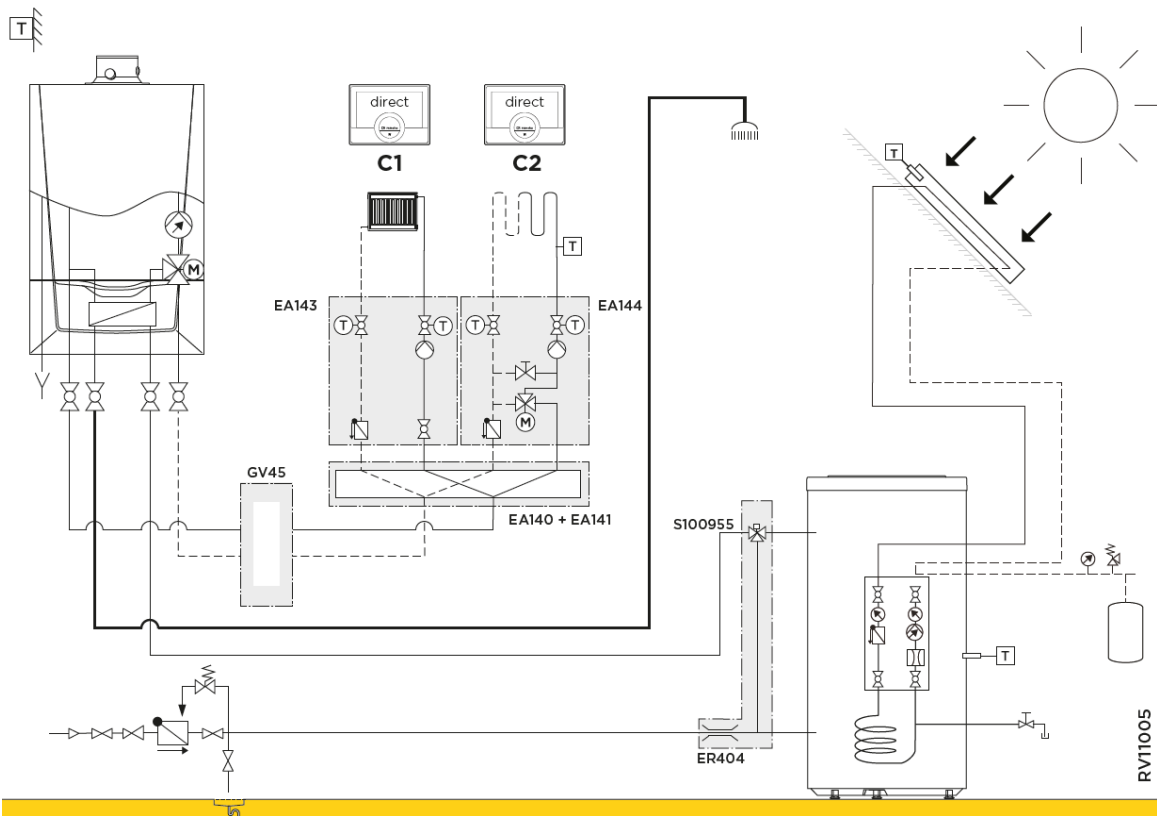

RemaSOL 150 SE-1S + Calenta Ace combi 28-40 c c (2 verwarmingscircuits (1 directe kring, 1 gemengde kring) & sww)						
RV11005						
	Collo	Bestelcode	PG	28c	40c	
Remeha Calenta Ace 28c incl. compl. montageframe	1	7673204	B01	€ 3.528	-	
Remeha Calenta Ace 40c incl. compl. montageframe	1	7673206	B01	-	€ 3.806	
Pack Remeha RemaSOL 150 SE-1S	1	7807593	B08	€ 2.602	€ 2.602	
Zonneboileraansluitset voor Remeha combi-ketel Calenta (ACE)	1	S100955	B01	€ 358	€ 358	
Koudwater aansluitset.	1	ER404	100019322	B08	€ 177	€ 177
Zonnecollectorpakket 1x C250 V ST.	1	7626387	B08	€ 1.950	€ 1.950	
Duo-Tube Cu 15 L= 10 m	1	EG106	89807000	B08	€ 759	€ 759
Vertrekvoeler voor cv-kring met mengkraan.	1	AD199	88017017	B09	€ 98	€ 98
Remeha eTwist	2	7674557	B28	€ 594	€ 594	
Evenwichtsfles tot 3,0 m³/h (45-65kW).	1	GV45	100019346	B02	€ 638	€ 638
Dompelvoeler ketel- of cascadetemperatuur NTC10k	1	AD250	100013305	B09	€ 66	€ 66
Collector 2/3 cv-kringen	1	EA140	100020164	B10	€ 412	€ 412
Muurconsole tbv collector EA140.	1	EA141	100020165	B10	€ 44	€ 44
Hydraulische module ongemengde cv-kring DN25	1	EA143	100020167	B10	€ 839	€ 839
Hydraulische module gemengde cv-kring DN25	1	EA144	100020168	B10	€ 1.101	€ 1.101
Totaalprijs systeem				€ 13.167	€ 13.445