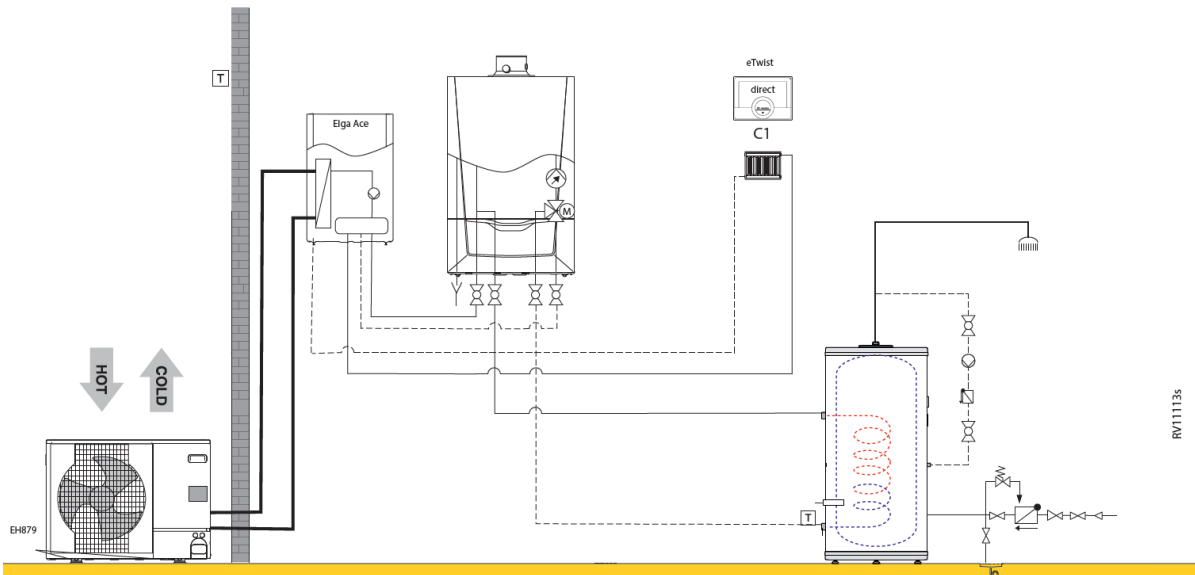

Elga Ace H 4-6 + Calenta Ace solo 15-25-35 s (1 directe kring & sww)						
RV1113s						
		Collo	Bestelcode	PG	4 EM	6 EM
Binnendeel Elga Ace H 4KW	1	HK86	7741497	B24	€ 3.040	-
Buitenunit AWHPT 4MR	1	HK78	7735613	B24	€ 1.219	-
Binnendeel Elga Ace H 6KW	1	HK87	7741499	B24	-	€ 3.130
Buitenunit AWHPT 6MR	1	HK79	7735614	B24	-	€ 2.567
Kit montage op de grond in rubber 600 mm	1	EH879	7694974	B24	€ 200	€ 200
EZ Clean PRO 4/4" Vuilafscheider met magneet. Aansluiting 4/4"	1		7675368	B27	€ 206	€ 206
Remeha eTwist	1		7674557	B28	€ 297	€ 297
Sanitair WarmWatervoeler NTC10k, incl. 5 m kabel	1	AD212	100000030	B09	€ 67	€ 67
Totaalprijs systeem					€ 5.029	€ 6.467
I.c.m. Calenta Ace						
Remeha Calenta Ace 15s incl. compl. montageframe	1		7673201	B01	€ 3.321	€ 3.321
Remeha Calenta Ace 25s incl. compl. montageframe	1		7673202	B01	€ 3.460	€ 3.460
Remeha Calenta Ace 35s incl. compl. montageframe	1		7673203	B01	€ 3.595	€ 3.595
Optioneel i.c.m. boiler						
Remeha Aqua pro 100	1		98617	B07	€ 1.432	€ 1.432
Remeha Aqua pro 150	1		98618	B07	€ 1.576	€ 1.576
Remeha Aqua pro 200	1		98619	B07	€ 1.767	€ 1.767
Remeha BP 150	1	EC630	100019210	B07	€ 1.686	€ 1.686
Remeha BP 200	1	EC631	100019211	B07	€ 1.903	€ 1.903
Optioneel:						
Set isolatie bij het gebruik van actieve koeling	1	EH859	7677244	B01	€ 331	€ 331
Vochtigheidsdetectie (on/off)	1	HK27	100019114	B24	€ 351	€ 351
Buffervat 50 liter	1		7738249	B24	€ 673	€ 673
Buffervat 25 liter	1		7738247	B24	€ 562	€ 562