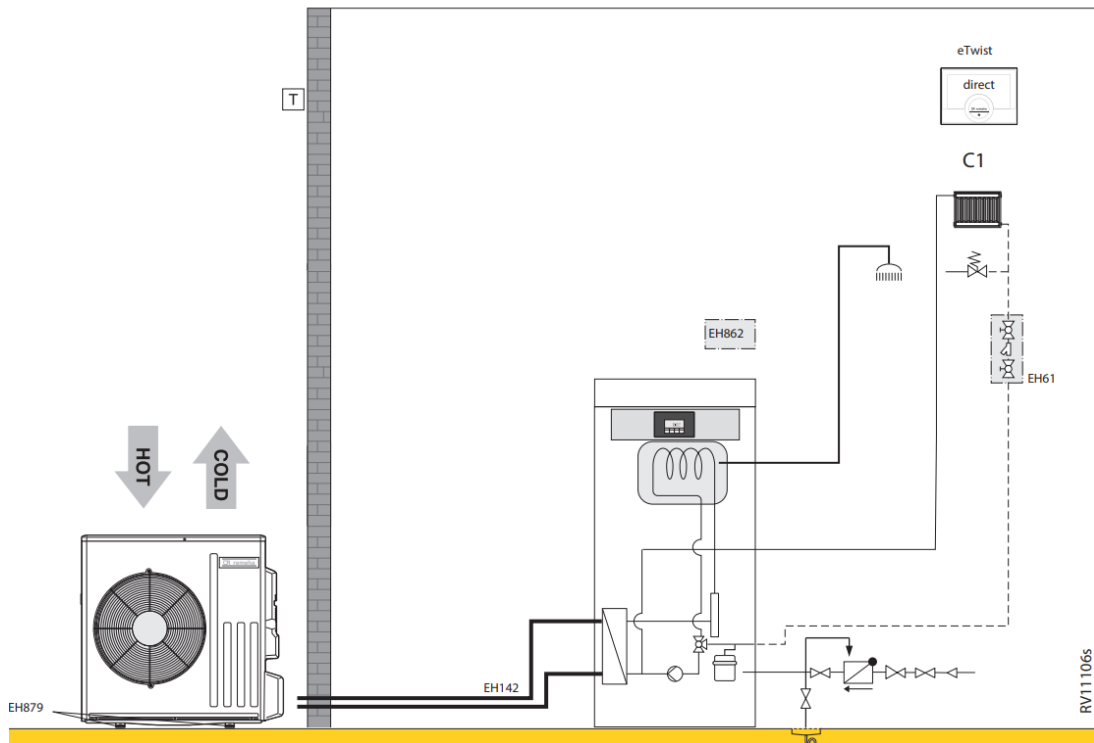

Eria Tower Ace E 4,5-6-8 kW (1 directe kring & sww)							
RV11106s							
		Collo	Bestelcode	PG	4,5 EM	6 EM	8 EM
Eria Tower Ace E binnendeel	1	HK376	7787461	B25	€ 6.076	€ 6.076	€ 6.076
AWHPR 4 MR buitendeel	1	HK80	7736361	B24	€ 3.020	-	-
AWHPR 6 MR buitendeel	1	HK81	7736362	B24	-	€ 3.528	-
AWHPR 8 MR buitendeel	1	HK82	7736363	B24	-	-	€ 4.617
Kit montage op de grond in rubber 600 mm	1	EH879	7694974	B24	€ 200	€ 200	€ 200
Geïsoleerde koelleidingen (1/2" - 1/4")Lengte 10 m	1	EH142	100015476	B24	€ 351	€ 351	€ 351
Remeha eTwist	1		7674557	B28	€ 297	€ 297	€ 297
Totaalprijs systeem					€ 9.944	€ 10.452	€ 11.541
Optioneel:							
Set isolatie bij het gebruik van actieve koeling	1	EH859	7677244	B01	€ 331	€ 331	€ 331
Vochtigheidsdetectie (on/off)	1	HK27	100019114	B24	€ 351	€ 351	€ 351