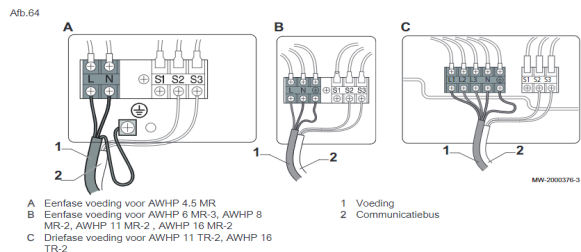

Mercuria Ace E

	4,5 MF	6 MF	8 MF
Voeding binnunit	230 V	230 V	230 V
Bekabeling binnunit	3x 1,5 mm²	3x 1,5 mm²	3x 1,5 mm²
Zekering binnunit	10 A	10 A	10 A
Voeding buitenunit	230 V	230 V	230 V
Bekabeling buitenunit	3x 2,5 mm²	3x 2,5 mm²	3x 4 mm²
Zekering buitenunit	16 A	16 A	25 A
Voeding elek weerstand	230 V	230 V	230 V
Bekabeling elek weerstand	3x 6 mm²	3x 6 mm²	3x 6 mm²
Zekering elek weerstand	32 A	32 A	32 A
communicatie kabel tussen binnen en buitenunit (afgeschermd kabel)	2x 0,75 mm²	2x 0,75 mm²	2x 0,75 mm²

aansluiting buiten unit:

Mercuria E

	11 MF	16 MF	11 TR	16 TR
Voeding binnunit	230 V	230 V	230 V	230 V
Bekabeling binnunit	3x 1,5 mm²	3x 1,5 mm²	3x 1,5 mm²	3x 1,5 mm²
Zekering binnunit	10 A	10 A	10 A	10 A
Voeding buitenunit	230 V	230 V	400 V	400 V
Bekabeling buitenunit	3x 6 mm²	3x 10 mm²	5x 2,5 mm²	5x 2,5 mm²
Zekering buitenunit	32 A	40 A	16 A	16 A
Voeding elek weerstand	230 V	230 V	400 V	400 V
Bekabeling elek weerstand	3x 6 mm²	3x 6 mm²	5x 2,5 mm²	5x 2,5 mm²
Zekering elek weerstand	32 A	32 A	16 A	16 A
communicatie kabel tussen binnen en buitenunit (afgeschermd kabel)	2x 0,75 mm²	2x 0,75 mm²	2x 0,75 mm²	2x 0,75 mm²

aansluiting elek weerstand:

Neptuna E