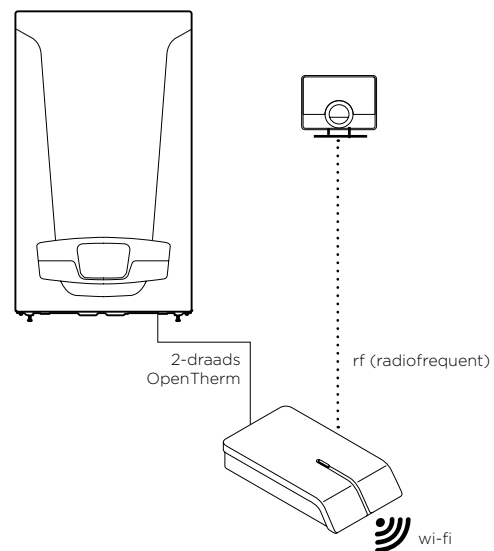

### Compacte basisregeling

Het bedieningsbord van de Initia Plus is een compacte en geïntegreerde basisregeling. Deze kan 1 directe kring en 1 sanitair warmwaterkring aansturen. Door gebruik te maken van de handige drukknoppen kan je eenvoudig de temperatuur van je verwarming en sanitair warm water regelen en alle parameters meteen instellen. Alle informatie is duidelijk aangegeven op het verlichte LCD scherm.

## Regelmogelijkheden

Producttype	Externe SWW boiler	1 directe kring	1x directe kring 1x mengkring	1x directe kring 2x mengkring	Weersafhankelijke regeling	Master ketel met cascaderegelaar (max. 8 ketels)	0-10 Volt ingang	Kamerthermostaat	Meer dan 3 kringen
<b>Initia Plus ketelbediening</b>	N.V.T.	✓	×	×	+ SEF	×	×	+ eTwist (RF) met gateway, iSense (RF), qSense of aan/uit	×

### eTwist (via OpenTherm, met Gateway)

De eTwist kamerthermostaat wordt via 2 draden met de Gateway verbonden, die op zijn beurt via OpenTherm aan de ketel aangesloten wordt.