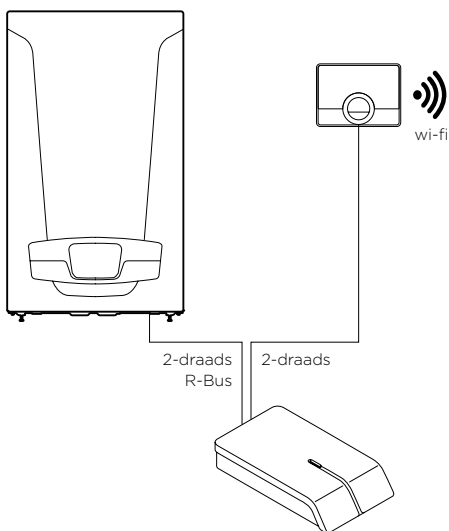

Regelingen

Initia Plus regeltechniek

Compacte basisregeling

Het bedieningsbord van de Initia Plus is een compacte en geïntegreerde basisregeling. Deze kan 1 directe kring en 1 sanitair warmwaterkring aansturen. Door gebruik te maken van de handige drukknoppen kan je eenvoudig de temperatuur van je verwarming en sanitair warm water regelen en alle parameters meteen instellen. Alle informatie is duidelijk aangegeven op het verlichte LCD scherm.

Regelmogelijkheden

Producttype	Externe SWW boiler	1 directe kring	1x directe kring 1x mengkring	1x directe kring 2x mengkring	Weersafhankelijke regeling	Master ketel met cascaderegelaar (max. 8 ketels)	0-10 Volt ingang	Kamerthermostaat	Meer dan 3 kringen
Initia Plus ketelbediening	N.V.T.	✓	×	×	+ SEF	×	×	+ eTwist (RF) met gateway, iSense (RF), qSense of aan/uit	×

Toebehoren

eTwist (via OpenTherm, met Gateway)

De eTwist kamerthermostaat wordt via 2 draden met de Gateway verbonden, die op zijn beurt via OpenTherm aan de ketel aangesloten wordt.