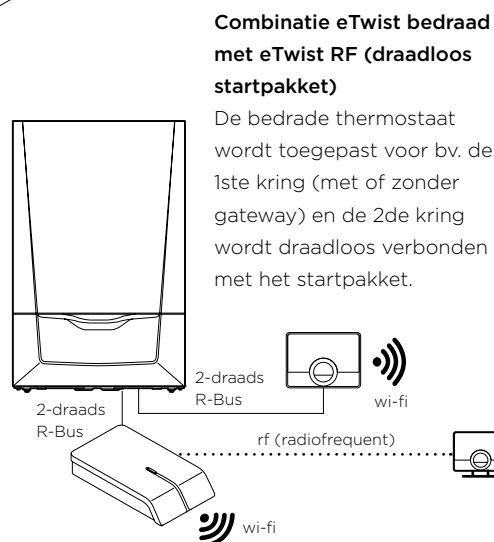

- › Keuze uit 3 eenvoudige klokprogramma's en vakantieprogramma
- › Eenvoudig warmwaterprogramma instellen
- › Inzicht in energieverbruik
- › Weerafhankelijke regeling met stooklijninstelling (mits buitenvoeler)
- › Gevoed via de ketel of gateway module (eTwist) of dmv batterijen (eTwist RF)
- › Groot kleurendisplay (eTwist) of monochroom (eTwist RF)
- › Voor muurmontage (eTwist en eTwist RF) of met afneembare tafelstaander (eTwist RF)

Remeha eTwist thermostaat (met Gateway)

Remeha eTwist RF (startpakket thermostaat incl. draadloze Gateway module)

Producttype	Bestelcode	Adviesprijs (excl. BTW)	PG
eTwist kamerthermostaat (voor verbinding via R-Bus)	7674557	€ 297,00	B28
eTwist kamerthermostaat met Gateway (incl. ketelmodule voor OpenTherm of Aan/Uit sturing)	7674559	€ 335,00	B28
eTwist RF kamerthermostaat (draadloos startpakket, incl. tafelvoetje en Gateway)	7708465	€ 538,00	B28
eTwist RF kamerthermostaat (draadloze thermostaat ter uitbreiding, incl. tafelvoetje)	7708469	€ 267,00	B28

**Schematische voorstelling**

**Bedraad**

(eTwist)

**Draadloos**  
(eTwist RF)

### Uw thermostaat in uw broekzak

De thermostaat hangt niet langer alleen aan de muur maar gaat met u mee, waar u ook gaat of staat. Met de handige eTwist app kan u meteen de gewenste temperatuur instellen. Vanaf uw werk voordat u naar huis gaat of gewoon vanuit uw luie zetel. De app beschikt over nagenoeg dezelfde functionaliteit als de eTwist aan de muur. De eTwist app is geschikt voor smartphones en tablets van Android en Apple en kan u gratis downloaden in de App Store en Google Play Store.