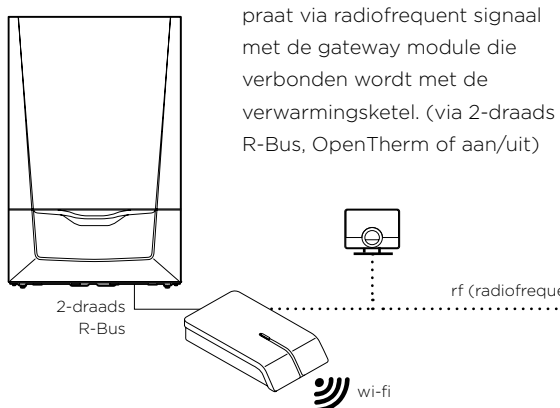

- › Keuze uit 3 eenvoudige klokprogramma's en vakantieprogramma
- › Eenvoudig warmwaterprogramma instellen
- › Inzicht in energieverbruik
- › Weerafhankelijke regeling met stooklijninstelling (mits buitenvoeler)
- › Gevoed via de ketel of gateway module (eTwist) of dmv batterijen (eTwist RF)
- › Groot kleurendisplay (eTwist) of monochroom (eTwist RF)
- › Voor muurmontage (eTwist en eTwist RF) of met afneembare tafelstaander (eTwist RF)

Remeha eTwist thermostaat (met Gateway)

Remeha eTwist RF (startpakket thermostaat incl. draadloze Gateway module)

Producttype	Bestelcode	Adviesprijs (excl. BTW)	PG
eTwist kamerthermostaat (voor verbinding via R-Bus)	7674557	€ 297,00	B28
eTwist kamerthermostaat met Gateway (incl. ketelmodule voor OpenTherm of Aan/Uit sturing)	7674559	€ 335,00	B28
eTwist RF kamerthermostaat (draadloos startpakket, incl. tafelvoetje en Gateway)	7708465	€ 538,00	B28
eTwist RF kamerthermostaat (draadloze thermostaat ter uitbreiding, incl. tafelvoetje)	7708469	€ 267,00	B28

**Schematische voorstelling**

**Bedraad**

(eTwist)

**Draadloos**  
(eTwist RF)