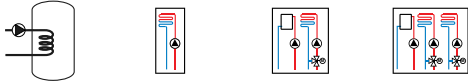

Regelmogelijkheden

Producttype	Externe SWW boiler	1 directe kring	1x directe kring 1x mengkring	1x directe kring 2x mengkring	Weersafhankelijke regeling	Master ketel met cascaderegelaar (max. 8 ketels)	0-10 Volt ingang	Kamerthermostaat	Meer dan 3 kringen
Initia Plus ketelbediening	N.V.T.	✓	×	×	+ SEF	×	×	+ eTwist (RF) met gateway, iSense (RF), qSense of aan/uit	×