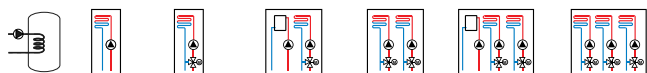

Regelmogelijkheden

Producttype	Externe SWW boiler	1 directe kring	1 mengkring	1x directe kring 1x mengkring	2x mengkring	1x directe kring 2x mengkring	3x mengkring	Weersafhankelijke regeling	Master ketel met cascaderelgelaar (max. 8 ketels)	0-10 Volt ingang	Kamer-thermostaat	Meer dan 3 kringen
T-Control	+ AD212	✓	+ AD199	+ AD199	+ 2x AD199	+ AD249 + AD199	+ AD249 + 2x AD199	✓	✓	✓	+ eTwist (RF) of ON/OFF	+ VM T-Control
S-Control	+ AD212	✓	✗	+ SCB-04	✗	✗	✗	✓	✗	✗	+ eTwist (RF) of ON/OFF	✗
I-Control	+ AD212	✓	✗	+ MY420	✗	✗	✗	✓	✗	✗	+ eTwist (RF) of ON/OFF	✗
F-Control	+ AD212 (voor "Solo" ketels)	✓	✗	✗	✗	✗	✗	+ GV7	✗	✗	+ eTwist (RF) of ON/OFF	✗

Toebehoren

AD199 	AD212 	AD249 	SCB-04 	MY420 (SCB-04 + AD199)
eTwist 	eTwist RF 	GV7 	VM T-Control