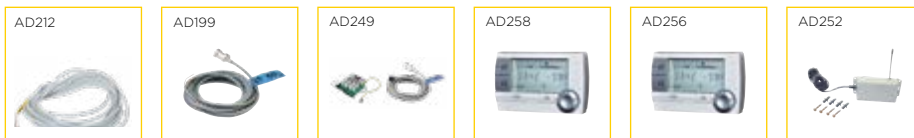

Toebehoren