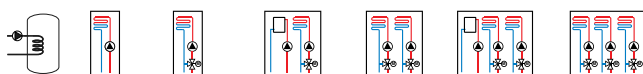

Regelmogelijkheden